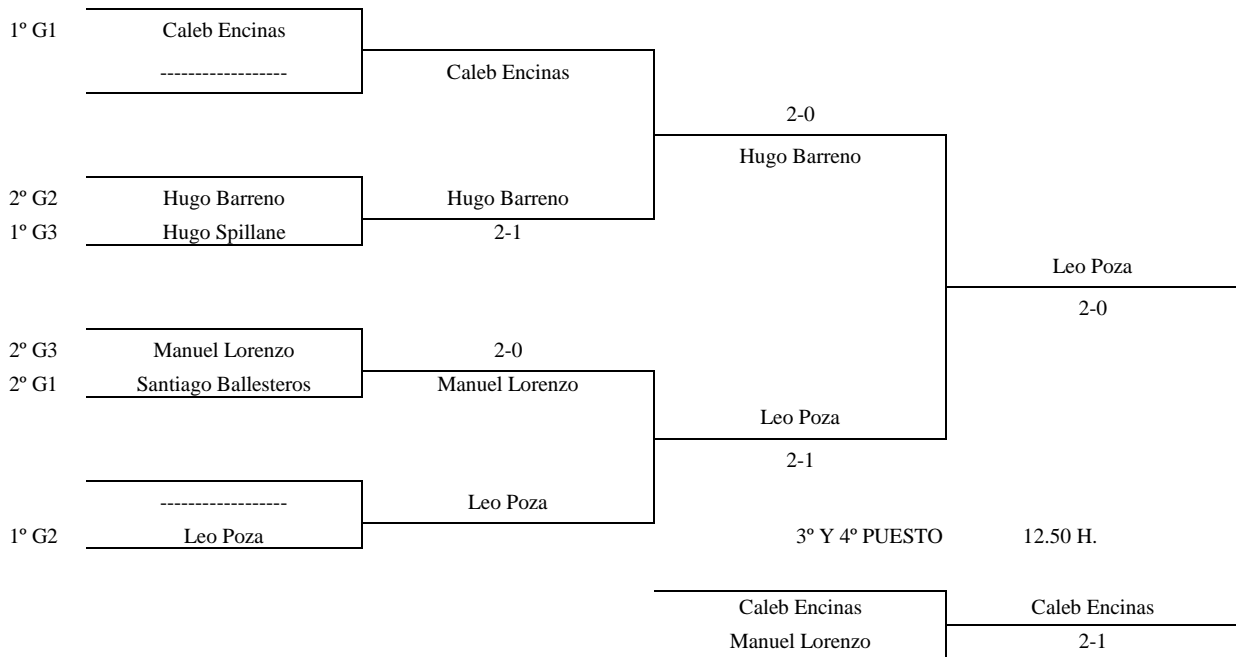

BENJAMÍN MASCULINO - 1ª FASE

Enc	Día	Hora	Mesa	GRUPO 1					PTS.	CLAS.			
4-2	13.02	9.00	6	1	Caleb Encinas		2-0	2-1	2-0	6	1º		
3-1				2	Jaime Sánchez	0-2		0-2	2-0				
4-1				3	Santiago Ballesteros	1-2	2-0		2-1			5	2º
3-2				4	Diego Botello	0-2	0-2	1-2				3	4º
4-3													
1-2													

Enc	Día	Hora	Mesa	GRUPO 2					PTS.	CLAS.			
4-2	13.02	9.00	7	1	Leo Poza		2-1	2-0	2-0	6	1º		
3-1				2	Hugo Barreno	1-2		2-0	2-1			5	2º
4-1				3	Marcos Martin	0-2	0-2		0-2			3	4º
3-2				4	Pablo Carpio	0-2	1-2	2-0				4	3º
4-3													
1-2													

Enc	Día	Hora	Mesa	GRUPO 3					PTS.	CLAS.			
4-2	13.02	9.00	8	1	Adrian Estepa		0-2	0-2	0-2	3	4º		
3-1				2	Hugo Spillane	2-0		2-0	2-1			6	1º
4-1				3	Marcos Garcia	2-0	0-2		0-2			4	3º
3-2				4	Manuel Lorenzo	2-0	1-2	2-0				5	2º
4-3													
1-2													

11.30 H.

12.10 H.

12.50 H.