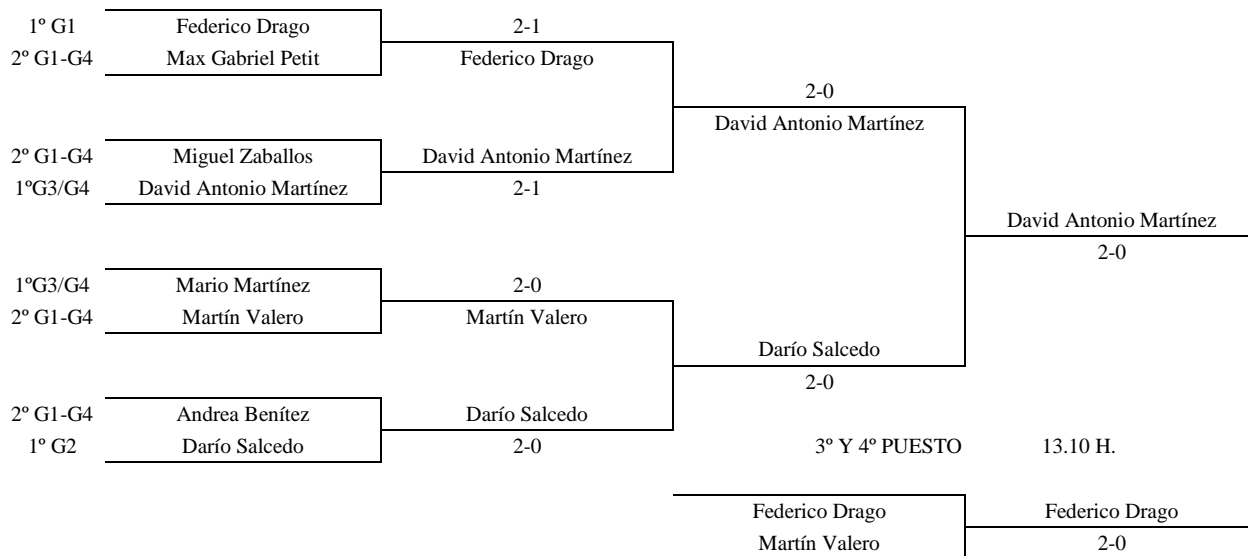

4ª CATEGORÍA – 1ª FASE

Enc	Día	Hora	Mesa	GRUPO 1					PTS.	CLAS.		
4-2	06.02	9.00	1	1	Federico Drago		2-1	2-1	2-0	6	1º	
3-1				2	Juan Antonio Martínez	1-2		2-0	0-2			
4-1				3	Sancho de Laurentis	1-2	0-2		0-2			
3-2				4	Martín Valero	0-2	2-0	2-0				
4-3												
1-2								5	2º			

Enc	Día	Hora	Mesa	GRUPO 2					PTS.	CLAS.		
4-2	06.02	9.00	2	1	Darío Salcedo		2-1	2-1	2-1	6	1º	
3-1				2	Juan José Rami	1-2		1-2	2-1			
4-1				3	Miguel Zaballos	1-2	2-1		1-2			
3-2				4	Candela Martínez	1-2	1-2	2-1				
4-3												
1-2								4	3º			

Enc	Día	Hora	Mesa	GRUPO 3					PTS.	CLAS.		
4-2	06.02	9.00	3	1	Max Gabriel Petit		2-0	0-2	2-0	5	2º	
3-1				2	Raúl Centenero	0-2		0-2	2-1			
4-1				3	Mario Martínez	2-0	2-0		2-0			
3-2				4	Martín Alonso	0-2	1-2	0-2				
4-3												
1-2								3	4º			

Enc	Día	Hora	Mesa	GRUPO 4					PTS.	CLAS.		
4-2	06.02	9.00	4	1	David Antonio Martínez		2-0	2-0	2-1	6	1º	
3-1				2	Rafael Ocaña	0-2		2-1	1-2			
4-1				3	Andrea Benítez	0-2	1-2		2-0			
3-2				4	Eloy Hernán	1-2	2-1	0-2				
4-3												
1-2								4	4º			

12.10 H.

12.40 H.

13.10 H.