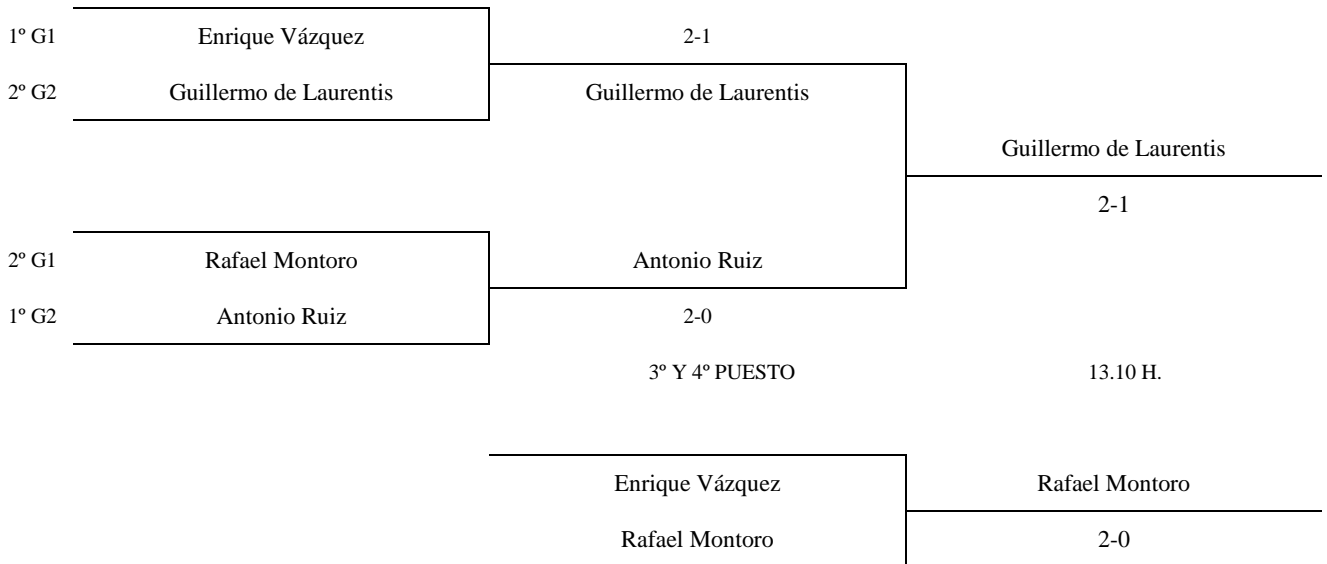

3ª CATEGORÍA – 1ª FASE

Enc	Día	Hora	Mesa	GRUPO 1				1	2	3	4	PTS.	CLAS.
4-2	06.02	10.45	9	1	Rafael Montoro		2-1	2-1	1-2		5	2°	
3-1				2	Julio Adrián Silva	1-2		1-2	0-2		3	4°	
4-1				3	Gonzalo Zaballos	1-2	2-1		1-2		4	3°	
3-2				4	Enrique Vázquez	2-1	2-0	2-1			6	1°	
4-3													
1-2													

Enc	Día	Hora	Mesa	GRUPO 2					1	2	3	4	5	PTS.	CLAS.
4-2	06.02	10.45	10 / 11	1	Antonio Ruiz		2-0	2-0	2-0	2-0			8	1°	
5-1				2	Alberto Herrera	0-2		2-1	1-2	2-1		6	3°		
3-4				3	Samuel Benítez	0-2	1-2		0-2	2-0		5	4°		
2-5				4	Guillermo de Laurentis	0-2	2-1	2-0		0-2		6	2°		
1-3				5	Ricardo Fernández	0-2	1-2	0-2	2-0			5	5°		
4-5															
1-2															
5-3															
1-4															
2-3															

12.40 H

13.10 H