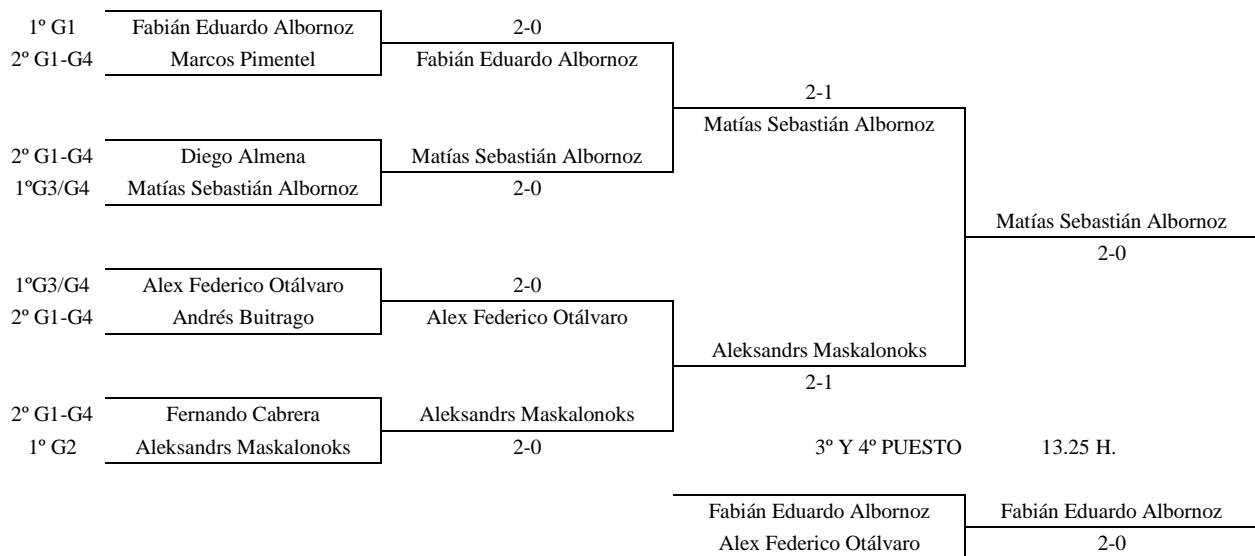

2ª CATEGORÍA – 1ª FASE

Enc	Día	Hora	Mesa	GRUPO 1					PTS.	CLAS.		
4-2	07.02	10.30	8	1	Fabián Eduardo Albornoz		2-1	2-0	2-1	6	1º	
3-1				2	Andrés Buitrago	1-2		2-0	2-0			
4-1				3	Diego Prado	0-2	0-2		2-0			
3-2				4	Jorge Sánchez	1-2	0-2	0-2				
4-3												
1-2								3	4º			

Enc	Día	Hora	Mesa	GRUPO 2					PTS.	CLAS.		
4-2	07.02	10.30	9	1	Aleksandrs Maskalonoks			2-1	2-0	4	1º	
3-1				2	Héctor Ignacio Minder							
4-1				3	Nuno Alfonso Zarza	1-2			0-2			
3-2				4	Diego Almena	0-2		2-0				
4-3												
1-2								2	3º			

Enc	Día	Hora	Mesa	GRUPO 3					PTS.	CLAS.		
4-2	07.02	10.30	10	1	Alberto Gómez		2-0	1-2	1-2	4	3º	
3-1				2	Antonio Fernández	0-2		0-2	1-2			
4-1				3	Marcos Pimentel	2-1	2-0		1-2			
3-2				4	Alex Federico Otálvaro	2-1	2-1	2-1				
4-3												
1-2								5	2º			

Enc	Día	Hora	Mesa	GRUPO 4				PTS.	CLAS.	
1-3	07.02	10.30	11	1	Matías Sebastián Albornoz		2-0	2-0	4	1º
2-3				2	Valentín Patiño	0-2		0-2		
1-2				3	Fernando Cabrera	0-2	2-0			

12.45 H.

13.05 H.

13.25 H.