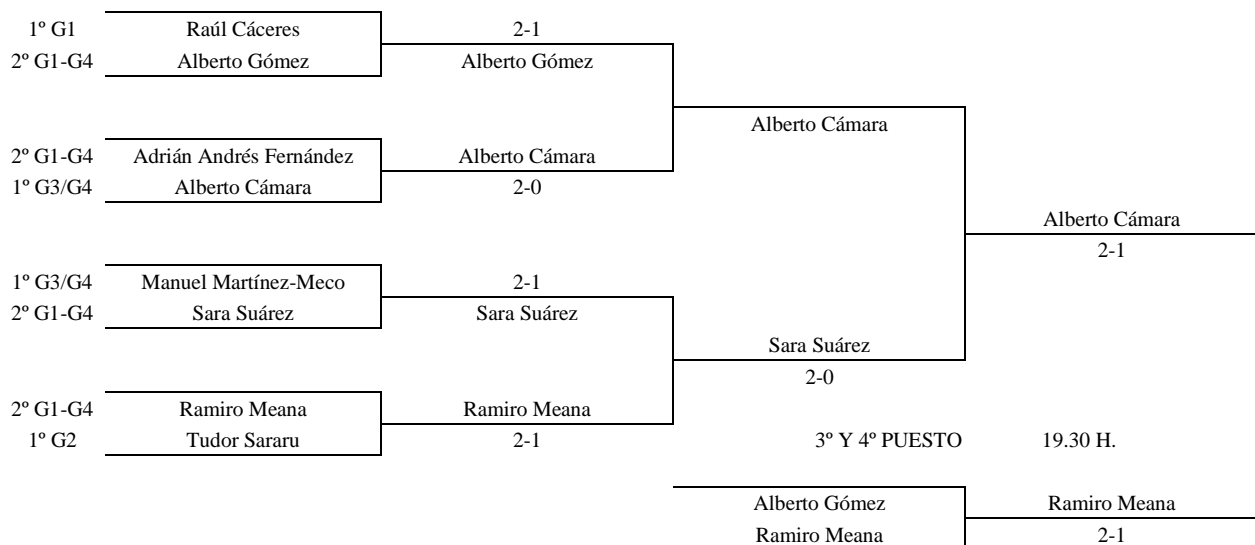

5ª CATEGORÍA

Enc	Día	Hora	Mesa	GRUPO 1					PTS.	CLAS.		
				1	2	3	4	5				
4-2 5-1	09.10	16.00	1 / 2	1	Adrian Ioan Valean		0-2	2-0	2-1	0-2	6	3°
3-4 2-5				2	Sara Suárez	2-0		1-2	2-0	0-2	6	2°
1-3 4-5				3	Naiara García	0-2	2-1		2-0	0-2	6	4°
1-2 5-3				4	Miguel Jiménez	1-2	0-2	0-2		1-2	4	5°
1-4 2-3				5	Raúl Cáceres	2-0	2-0	2-0	2-1		8	1°

Enc	Día	Hora	Mesa	GRUPO 2				PTS.	CLAS.		
				1	2	3	4				
4-2 3-1	09.10	16.00	3	1	Óscar Rodríguez		2-1	1-2	0-2	4	3°
4-1 3-2				2	Eduardo Pérez	1-2		0-2	1-2	3	4°
4-3 1-2				3	Alberto Gómez	2-1	2-0		0-2	5	2°
				4	Tudor Sararu	2-0	2-1	2-0		6	1°

Enc	Día	Hora	Mesa	GRUPO 3				PTS.	CLAS.		
				1	2	3	4				
4-2 3-1	09.10	16.00	4	1	Jesús López		1-2	0-2	1-2	3	4°
4-1 3-2				2	Alberto Cámara	2-1		2-1	2-0	6	1°
4-3 1-2				3	Ramiro Meana	2-0	1-2		2-0	5	2°
				4	Manuel Valery Moya	2-1	0-2	0-2		4	3°

Enc	Día	Hora	Mesa	GRUPO 4				PTS.	CLAS.		
				1	2	3	4				
4-2 3-1	09.10	16.00	5	1	Catalín Timaru		1-2	1-2	2-1	4	3°
4-1 3-2				2	Adrián Andrés Fernández	2-1		0-2	2-NP	5	2°
4-3 1-2				3	Manuel Martínez-Meco	2-1	2-0		0-2	5	1°
				4	Jacek Rymarz	1-2	NP-2	2-0		3	4°

17.30 H. -18.30H

19.10 H.

19.30 H.