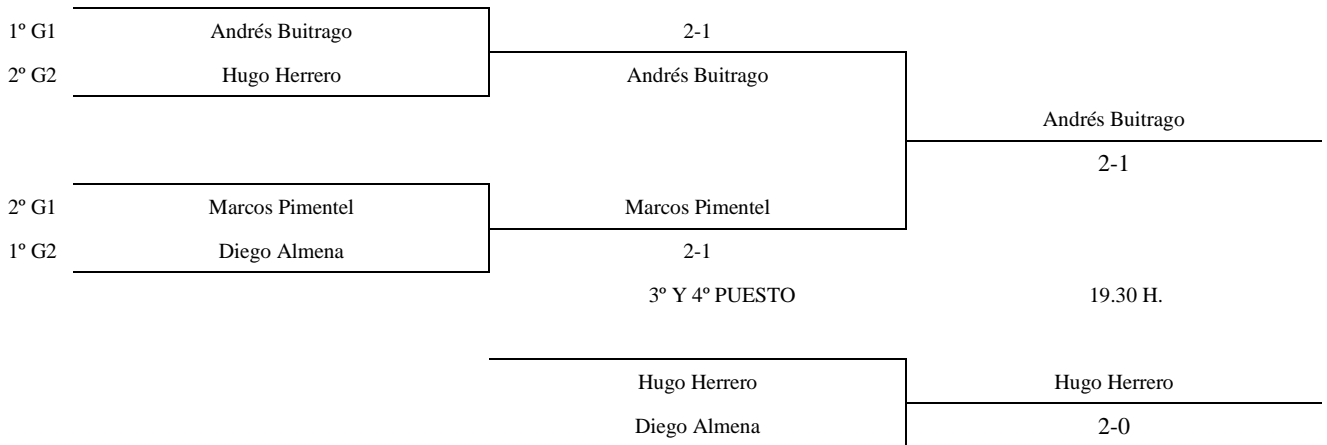

2ª CATEGORÍA

Enc	Día	Hora	Mesa	GRUPO 1						PTS.	CLAS.	
				1	2	3	4	5				
4-2 5-1	09.10	17.30	1 / 2	1	Marcos Pimentel		0-2	2-0	1-2	2-0	6	2º
3-4 2-5				2	Andrés Buitrago	2-0		0-2	2-1	2-1	7	1º
1-3 4-5				3	Cyril Morel	0-2	2-0		1-2	0-2	5	5º
1-2 5-3				4	Saúl Hernán	2-1	1-2	2-1		0-2	6	4º
1-4 2-3				5	Gonzalo Zaballos	0-2	1-2	2-0	2-0		6	3º

Enc	Día	Hora	Mesa	GRUPO 2						PTS.	CLAS.	
				1	2	3	4	5				
4-2 5-1	09.10	17.30	3 / 4	1	Hugo Herrero		2-0	1-2	2-0	2-0	7	2º
3-4 2-5				2	Antonio Bejarano	0-2		1-2	1-2	2-1	5	4º
1-3 4-5				3	Diego Almena	2-1	2-1		1-2	2-0	7	1º
1-2 5-3				4	Fernando Cabrera	0-2	2-1	2-1		1-2	6	3º
1-4 2-3				5	Guillermo de Laurentis	0-2	1-2	0-2	2-1		5	5º

19.10 H

19.30 H