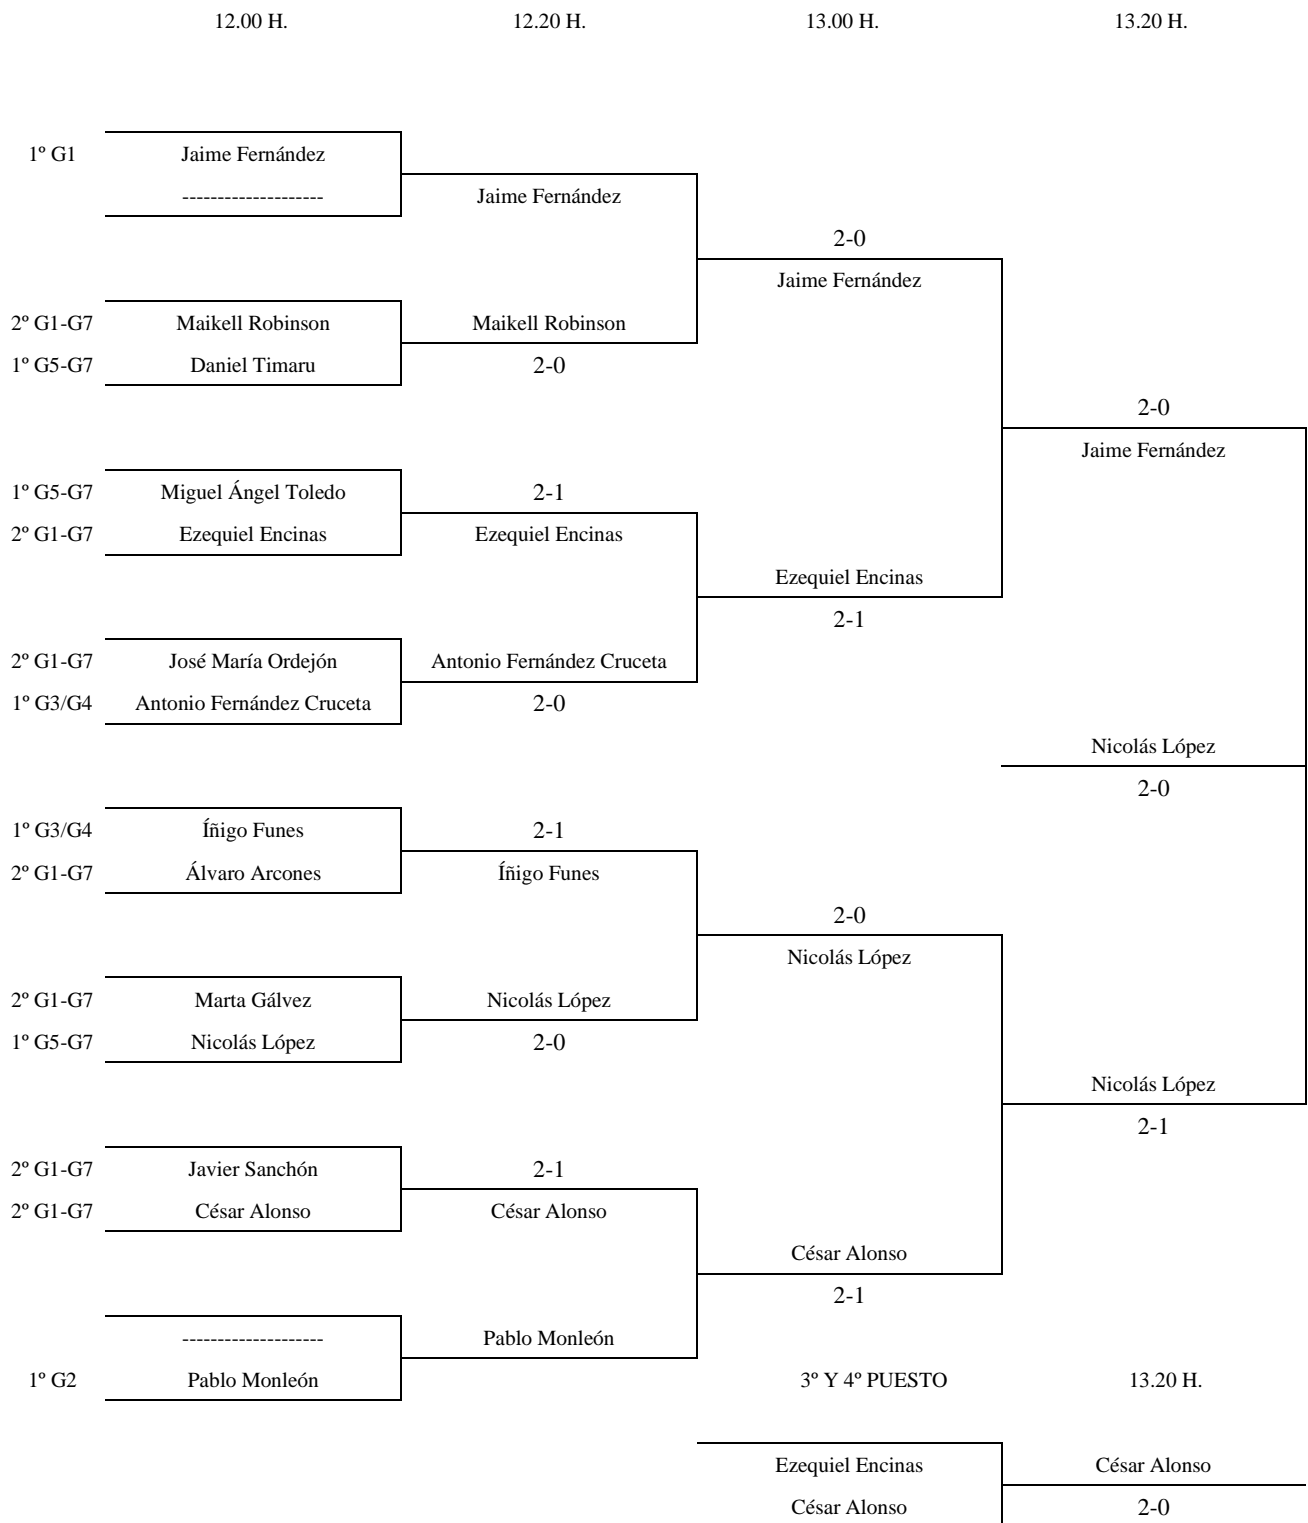

6ª CATEGORÍA – CUADRO FINAL

5ª CATEGORÍA

Enc	Día	Hora	Mesa	GRUPO 1					PTS.	CLAS.		
				1	2	3	4	5				
4-2 5-1	09.10	16.00	1 / 2	1	Adrian Ioan Valean		0-2	2-0	2-1	0-2	6	3°
3-4 2-5				2	Sara Suárez	2-0		1-2	2-0	0-2	6	2°
1-3 4-5				3	Naiara García	0-2	2-1		2-0	0-2	6	4°
1-2 5-3				4	Miguel Jiménez	1-2	0-2	0-2		1-2	4	5°
1-4 2-3				5	Raúl Cáceres	2-0	2-0	2-0	2-1		8	1°

Enc	Día	Hora	Mesa	GRUPO 2				PTS.	CLAS.		
				1	2	3	4				
4-2 3-1	09.10	16.00	3	1	Óscar Rodríguez		2-1	1-2	0-2	4	3°
4-1 3-2				2	Eduardo Pérez	1-2		0-2	1-2	3	4°
4-3 1-2				3	Alberto Gómez	2-1	2-0		0-2	5	2°
				4	Tudor Sararu	2-0	2-1	2-0		6	1°

Enc	Día	Hora	Mesa	GRUPO 3				PTS.	CLAS.		
				1	2	3	4				
4-2 3-1	09.10	16.00	4	1	Jesús López		1-2	0-2	1-2	3	4°
4-1 3-2				2	Alberto Cámara	2-1		2-1	2-0	6	1°
4-3 1-2				3	Ramiro Meana	2-0	1-2		2-0	5	2°
				4	Manuel Valery Moya	2-1	0-2	0-2		4	3°

Enc	Día	Hora	Mesa	GRUPO 4				PTS.	CLAS.		
				1	2	3	4				
4-2 3-1	09.10	16.00	5	1	Catalín Timaru		1-2	1-2	2-1	4	3°
4-1 3-2				2	Adrián Andrés Fernández	2-1		0-2	2-NP	5	2°
4-3 1-2				3	Manuel Martínez-Meco	2-1	2-0		0-2	5	1°
				4	Jacek Rymarz	1-2	NP-2	2-0		3	4°

17.30 H. -18.30H

19.10 H.

19.30 H.