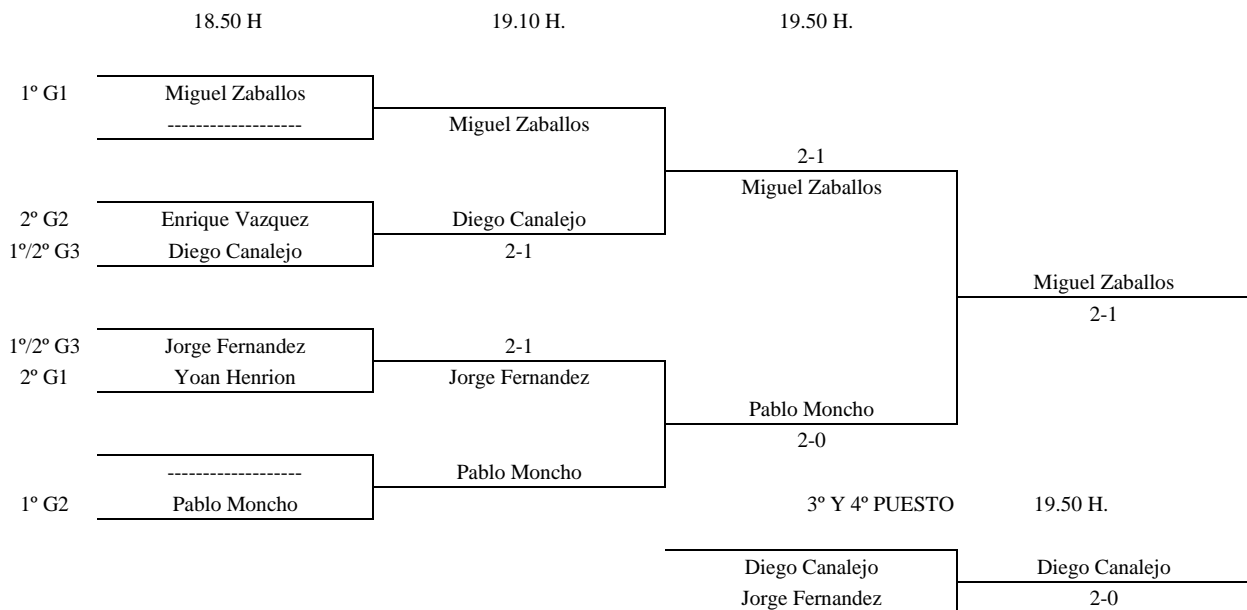

3ª CATEGORÍA

Enc	Día	Hora	Mesa	GRUPO 1			1	2	3	PTS.	CLAS.			
1-3	09.10	17.30	6	1	Yoan Henrion		2-1	0-2	3	2º				
2-3				2	Ricardo Fernández	1-2		1-2			2	3º		
1-2				3	Miguel Zaballos	2-0	2-1						4	1º

Enc	Día	Hora	Mesa	GRUPO 2			1	2	3	PTS.	CLAS.			
1-3	09.10	17.30	7	1	Enrique Vázquez		0-2	2-0	3	2º				
2-3				2	Pablo Moncho	2-0		1-2			3	1º		
1-2				3	David Antonio Martínez	0-2	2-1						3	3º

Enc	Día	Hora	Mesa	GRUPO 3			1	2	3	PTS.	CLAS.			
1-3	09.10	17.30	8	1	Aurelio Valero		0-2	1-2	2	3º				
2-3				2	Diego Canalejo	2-0		0-2			3	2º		
1-2				3	Jorge Fernández	2-1	2-0						4	1º