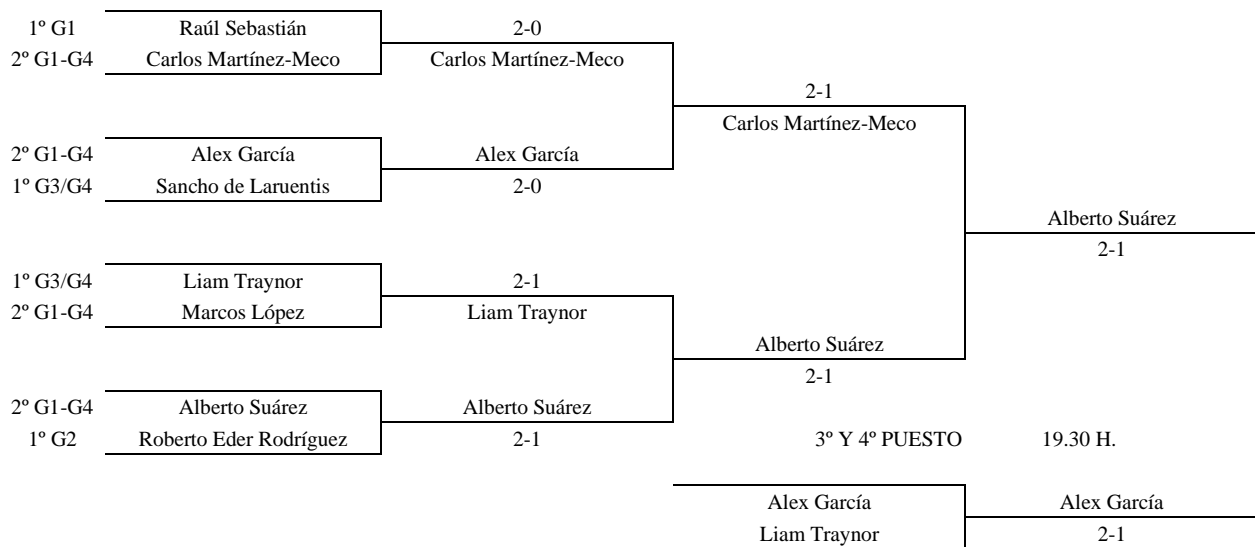

4ª CATEGORÍA

Enc	Día	Hora	Mesa	GRUPO 1					PTS.	CLAS.		
4-2 3-1	09.10	16.00	6	1	José Antonio Sánchez		1-2		0-2	2	3º	
4-1 3-2				2	Raúl Sebastián	2-1			2-1	4	1º	
4-3 1-2				3	José Manuel Ávila							
				4	Marcos López	2-0	1-2			3	2º	

Enc	Día	Hora	Mesa	GRUPO 2					PTS.	CLAS.	
4-2 3-1	09.10	16.00	7	1	Roberto Eder Rodríguez		2-0	2-1	0-2	5	1º
4-1 3-2				2	Eloy Hernán	0-2		0-2	2-0	4	3º
4-3 1-2				3	Alex García	1-2	2-0		2-1	5	2º
				4	Raian Aparisi	2-0	0-2	1-2		4	4º

Enc	Día	Hora	Mesa	GRUPO 3				PTS.	CLAS.	
1-3	09.10	16.00	8	1	Hugo López		0-2	0-2	2	3º
2-3				2	Sancho de Laruentis	2-0		2-0	4	1º
1-2				3	Alberto Suárez	2-0	0-2		3	2º

Enc	Día	Hora	Mesa	GRUPO 4				PTS.	CLAS.	
1-3	09.10	16.00	8	1	Mario Martínez		1-2	0-2	2	3º
2-3				2	Carlos Martínez-Meco	2-1		1-2	3	2º
1-2				3	Liam Traynor	2-0	2-1		4	1º

18.30H

19.10 H.

19.30 H.