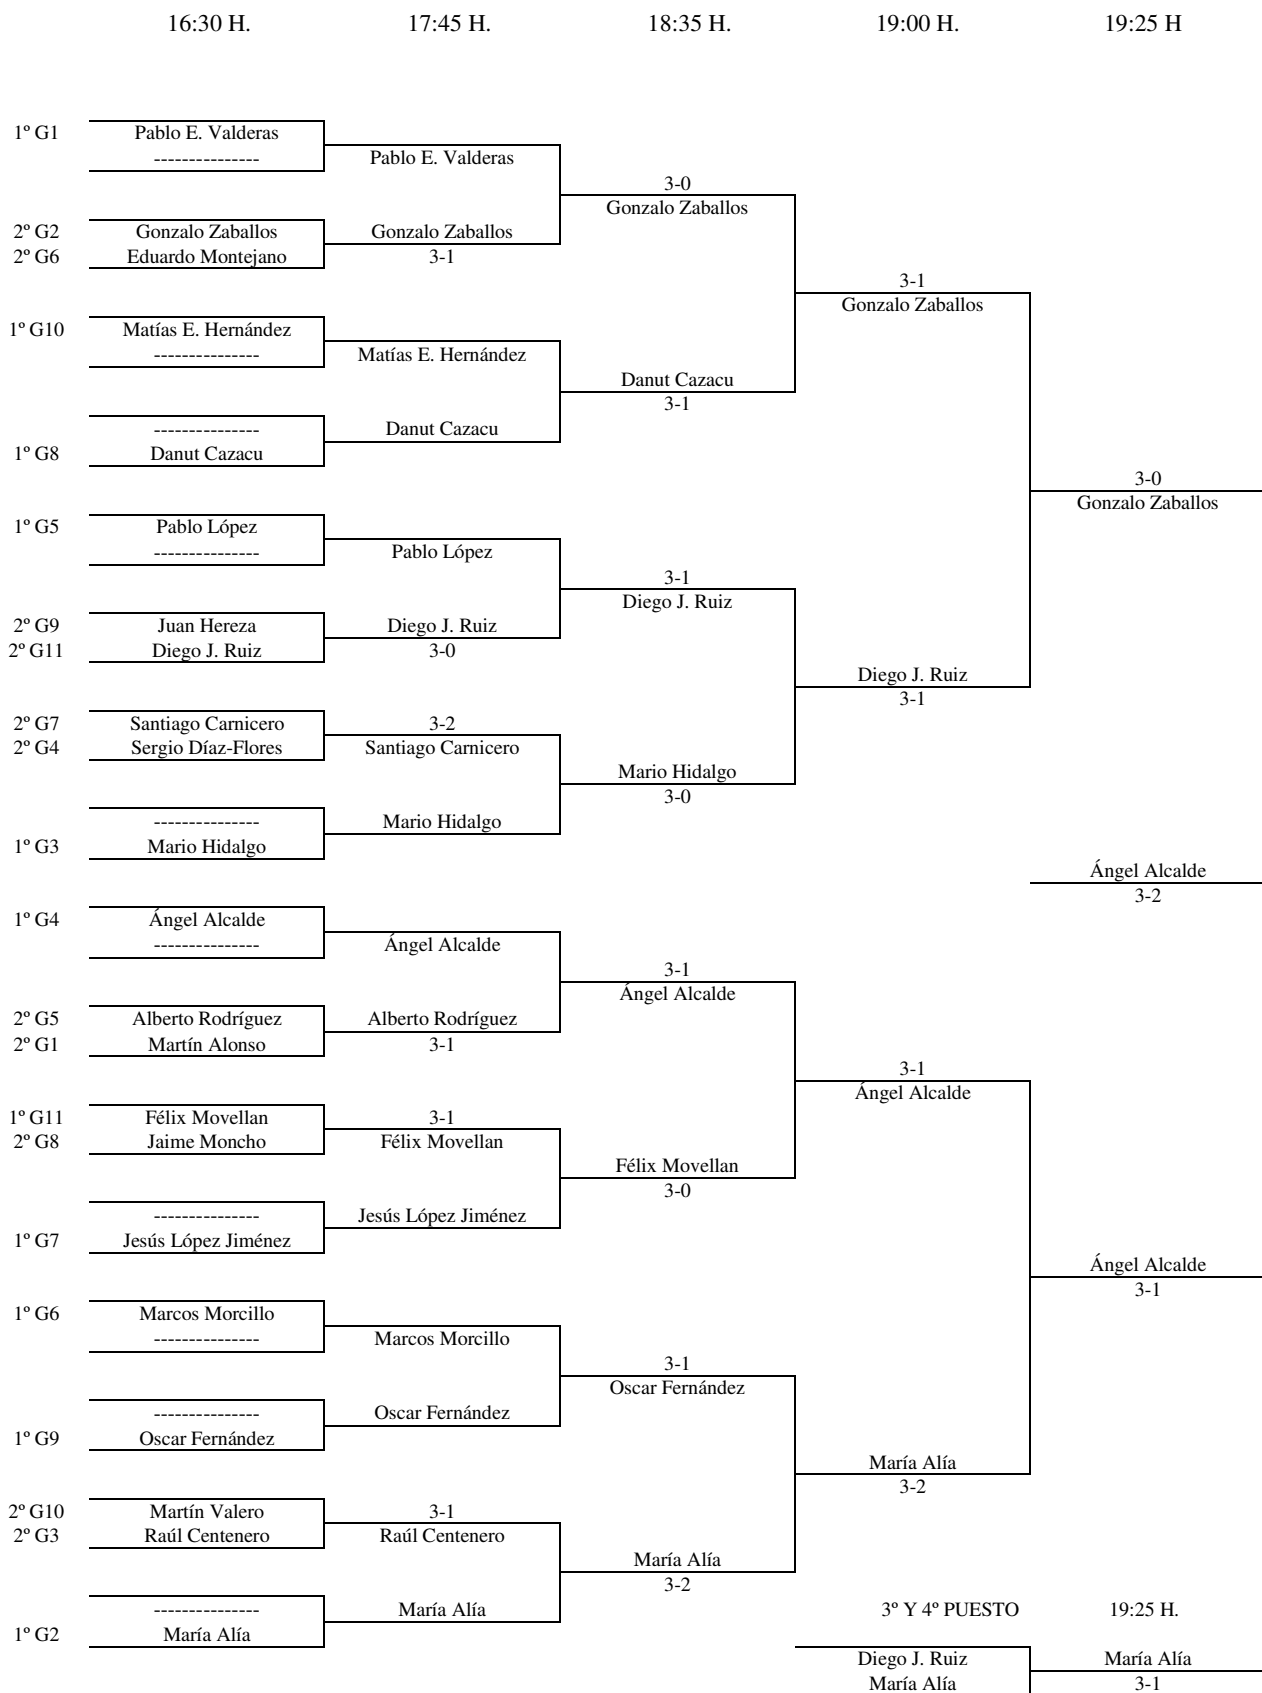

5ª CATEGORÍA – CUADRO FINAL

6ª CATEGORÍA – 1ª FASE

Enc	Día	Hora	Mesa	GRUPO 1					PTS.	CLAS.		
4-2	06.04	9.00	14	1	Leticia Laguna		3-0	3-0	3-0	6	1ª	
3-1				2	Manuel Martínez Peláez	0-3		0-3	0-3	3	4º	
4-1				3	Alejandro Cuellar	0-3	3-0		3-2	5	2º	
3-2				4	Francisco Gómez Márquez	0-3	3-0	2-3		4	3º	
4-3												
1-2												

Enc	Día	Hora	Mesa	GRUPO 2					PTS.	CLAS.		
4-2	06.04	9.00	15	1	Angel Ozaeta		1-3	3-0	3-0	5	2º	
3-1				2	Adrián González	3-1		3-2	3-1	6	1º	
4-1				3	Jorge Alonso	0-3	2-3		1-3	3	4º	
3-2				4	Jorge J. Benavente	0-3	1-3	3-1		4	3º	
4-3												
1-2												

Enc	Día	Hora	Mesa	GRUPO 3					PTS.	CLAS.		
4-2	06.04	9.00	16	1	Miguel Zaballos		3-1	3-0	1-3	5	1º	
3-1				2	Jorge Castellano	1-3		3-1	3-1	5	2º	
4-1				3	Ventura Izquierdo	0-3	1-3		3-0	4	3º	
3-2				4	Liam Traynor	3-1	1-3	1-3		4	4º	
4-3												
1-2												

Enc	Día	Hora	Mesa	GRUPO 4					PTS.	CLAS.		
4-2	06.04	9.00	17	1	Rubén Alonso		3-2	3-1	3-0	6	1º	
3-1				2	Antonio Fernández Cruceta	2-3		1-3	3-0	4	3º	
4-1				3	Luis Yanguas	1-3	3-1		3-0	5	2º	
3-2				4	Manuel Jiménez	0-3	0-3	0-3		3	4º	
4-3												
1-2												

Enc	Día	Hora	Mesa	GRUPO 5					PTS.	CLAS.		
4-2	06.04	9.00	18	1	Pedro Salvo		3-2	2-3	3-0	5	1º	
3-1				2	Angel Calvo	2-3		3-1	2-3	4	3º	
4-1				3	Rafael Portero	3-2	1-3		1-3	4	4º	
3-2				4	Víctor Visedo	0-3	3-2	3-1		5	2º	
4-3												
1-2												

Enc	Día	Hora	Mesa	GRUPO 6					PTS.	CLAS.		
4-2	06.04	11.00	2	1	Jose M. Martin		3-0	1-3	3-0	5	2º	
3-1				2	Ricardo Schleissner	0-3		1-3	0-3	3	4º	
4-1				3	Samuel Benítez	3-1	3-1		3-0	6	1º	
3-2				4	Alex Tejido	0-3	3-0	0-3		4	3º	
4-3												
1-2												

Enc	Día	Hora	Mesa	GRUPO 7					PTS.	CLAS.		
4-2	06.04	11.00	3	1	Juan J. Ramil		3-1	3-0	3-1	6	1º	
3-1				2	Jorge Fernández Cruceta	1-3		3-2	3-2	5	2º	
4-1				3	Olga Sdobnova	0-3	2-3		3-0	4	3ª	
3-2				4	Manuel Sierra	1-3	2-3	0-3		3	4º	
4-3												
1-2