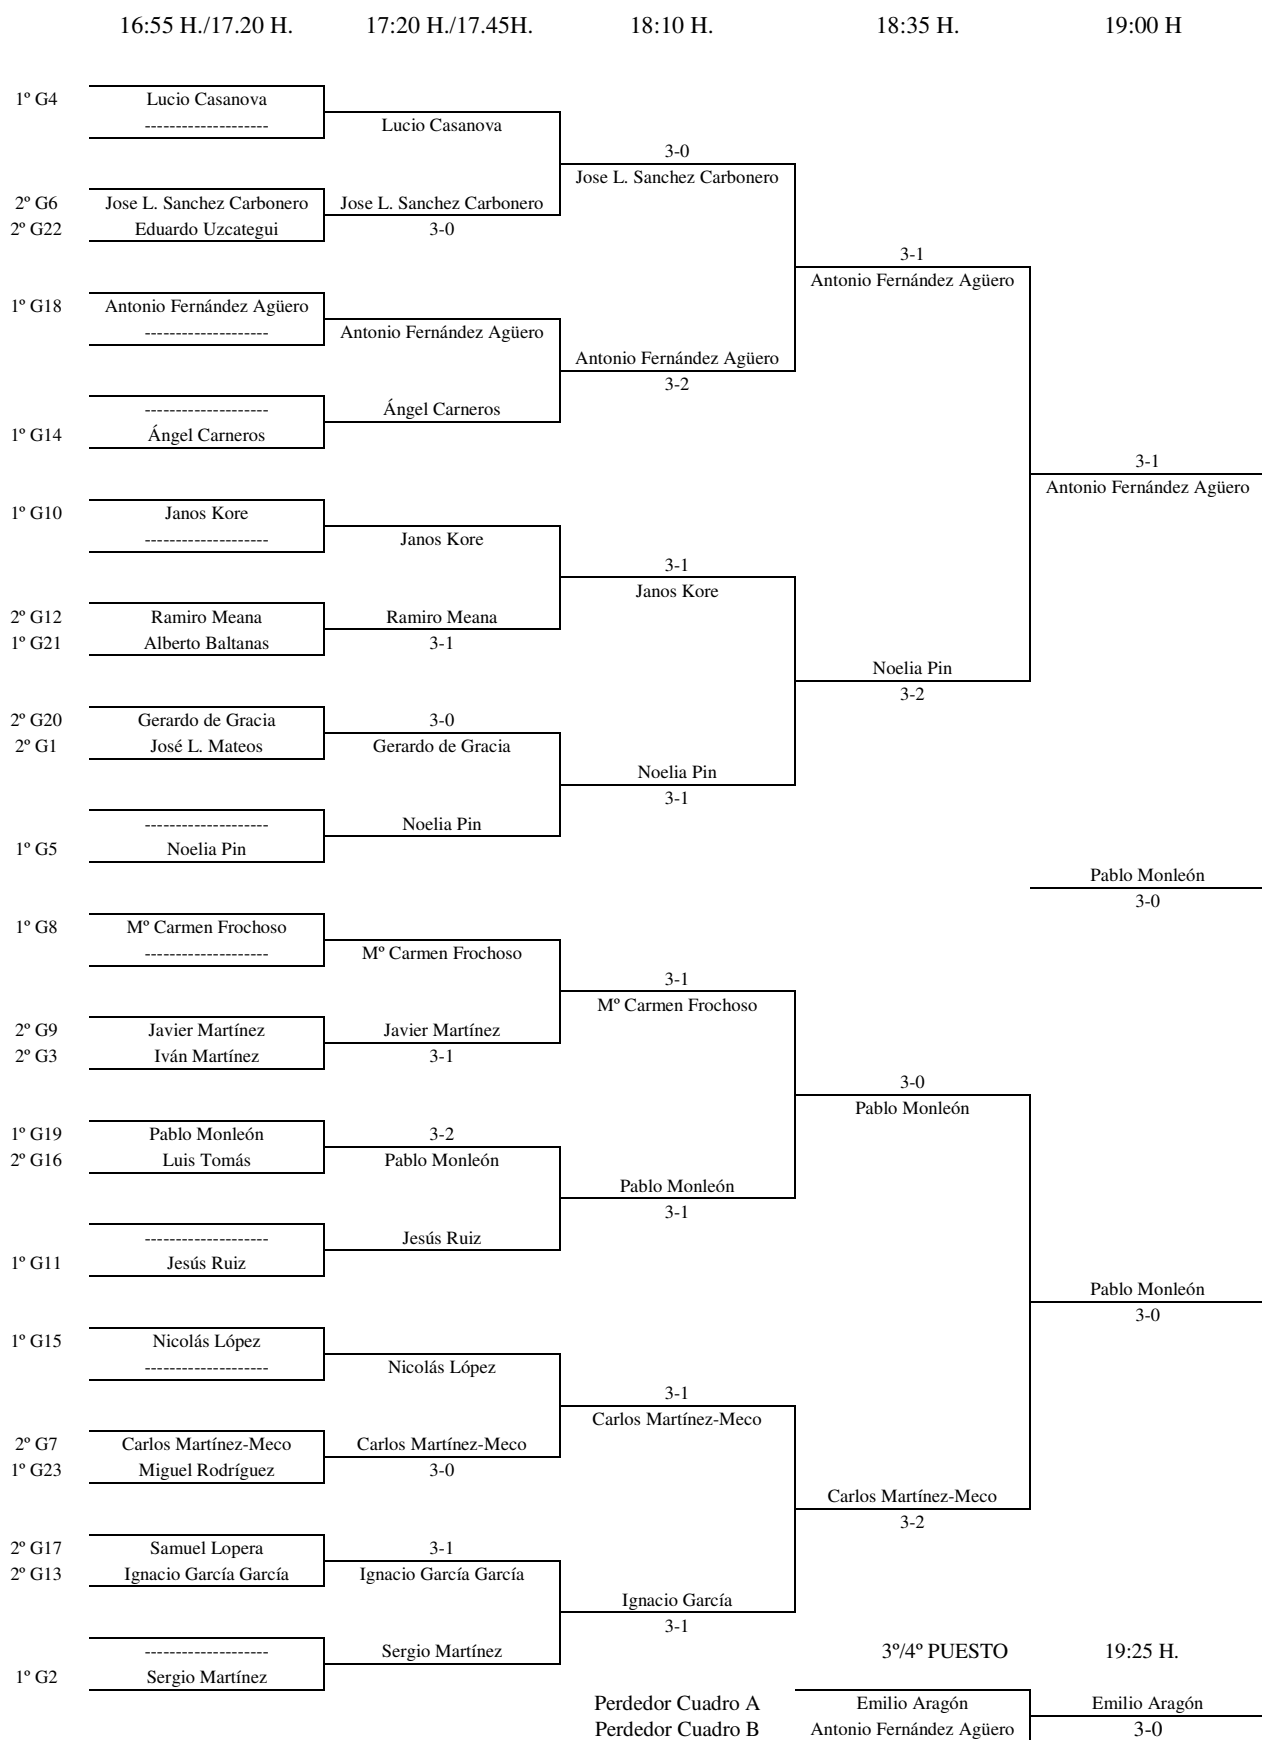

7ª CATEGORÍA – CUADRO FINAL “B”

4ª CATEGORÍA – 1ª FASE

Enc	Día	Hora	Mesa	GRUPO 1					PTS.	CLAS.		
1-3	06.04	13.00	14	1	Aitor Contreras		3-1	3-0	4	1º		
2-3				2	Fernando Cabrera	1-3		3-1			3	2º
1-2				3	Sergio Diez	0-3	1-3				2	3º

Enc	Día	Hora	Mesa	GRUPO 2					PTS.	CLAS.			
4-2	06.04	13.00	16	1	Marius Florín		1-3	2-3	3-1	4	3º		
3-1				2	Rafael Ocaña	3-1		0-3	0-3			4	4º
4-1				3	Andrea Gordo	3-2	3-0		3-0			6	1º
3-2				4	Jose A. Aragón	1-3	3-0	0-3				4	2º
4-3													
1-2													

Enc	Día	Hora	Mesa	GRUPO 3					PTS.	CLAS.			
4-2	06.04	13.00	17	1	Francisco Arévalo		3-1	3-0	3-1	6	1º		
3-1				2	Jose M. Haro	1-3		3-1	1-3			4	3º
4-1				3	David Jiménez	0-3	1-3		3-2			4	4º
3-2				4	Jesús Barroso	1-3	3-1	2-3				4	2º
4-3													
1-2													

Enc	Día	Hora	Mesa	GRUPO 4					PTS.	CLAS.			
4-2	06.04	13.00	18	1	Max G. Petit		3-0	3-2	1-3	5	2º		
3-1				2	Jose M. Ávila	0-3		3-2	0-3			4	3º
4-1				3	Jia Hao Chen Li	2-3	2-3		1-3			3	4º
3-2				4	Diego Almena	3-1	3-0	3-1				6	1º
4-3													
1-2													

18:10 H.

18:35 H.

19:00 H.