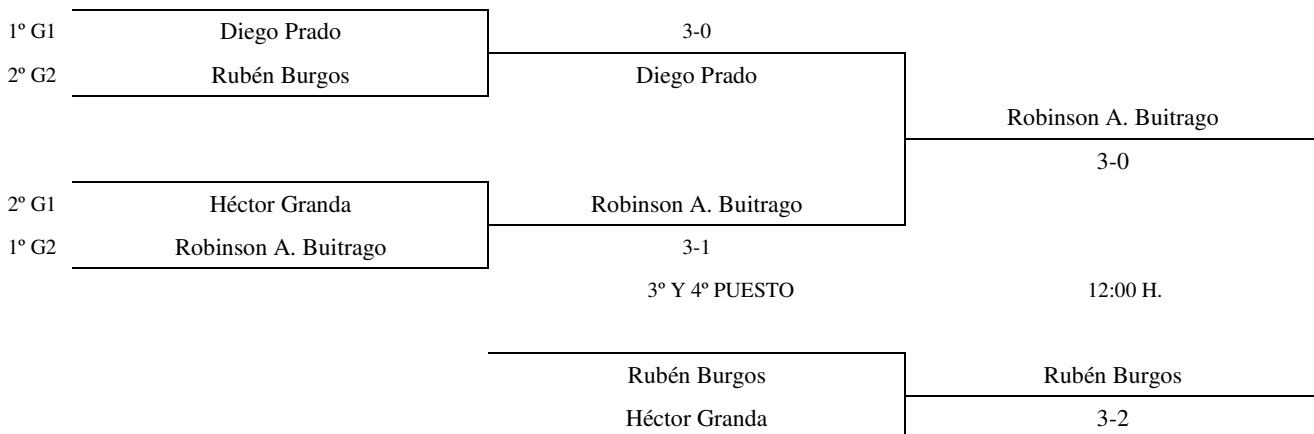

3ª CATEGORÍA – 1ª FASE

Enc	Día	Hora	Mesa	GRUPO 1					PTS.	CLAS.	
4-2	06.04	9.00	1	1	Diego Prado		3-0	2-3	3-2	5	1º
3-1				2	Adrián Stanus	0-3		3-2	3-2		
4-1				3	Héctor Granda	3-2	2-3		3-2		
3-2				4	Alberto Lopera	2-3	2-3	2-3			
4-3											
1-2									3	4º	

Enc	Día	Hora	Mesa	GRUPO 2				PTS.	CLAS	
1-3	06.04	9.00	2	1	Alberto Herrera		3-2	1-3	3	3º
2-3				2	Robinson A. Buitrago	2-3		3-1		
1-2				3	Rubén Burgos	3-1	1-3			

11:00 H

12:30 H

➤ Este Campeonato se jugará con bola blanca de plástico (GEWO ULTRA SLP), por lo tanto no se podrán utilizar polos, pantalones ni faldas de ese color.

➤ En todos los grupos pasan a los cuadros finales los 2 primeros clasificados.

➤ Se informa a todos los jugadores de la obligatoriedad de recoger los trofeos. En caso de incumplir esta norma, según normativa vigente, perderán los puntos conseguidos, tanto ellos como su club.

➤ En la pista de juego sólo podrán estar presentes la organización del evento (máximo cuatro personas acreditadas), equipo arbitral designado para este torneo, jugadores inscritos en el torneo cuando tengan pendientes de jugar algún partido y sus consejeros (entrenador, monitor etc. con licencia en vigor).