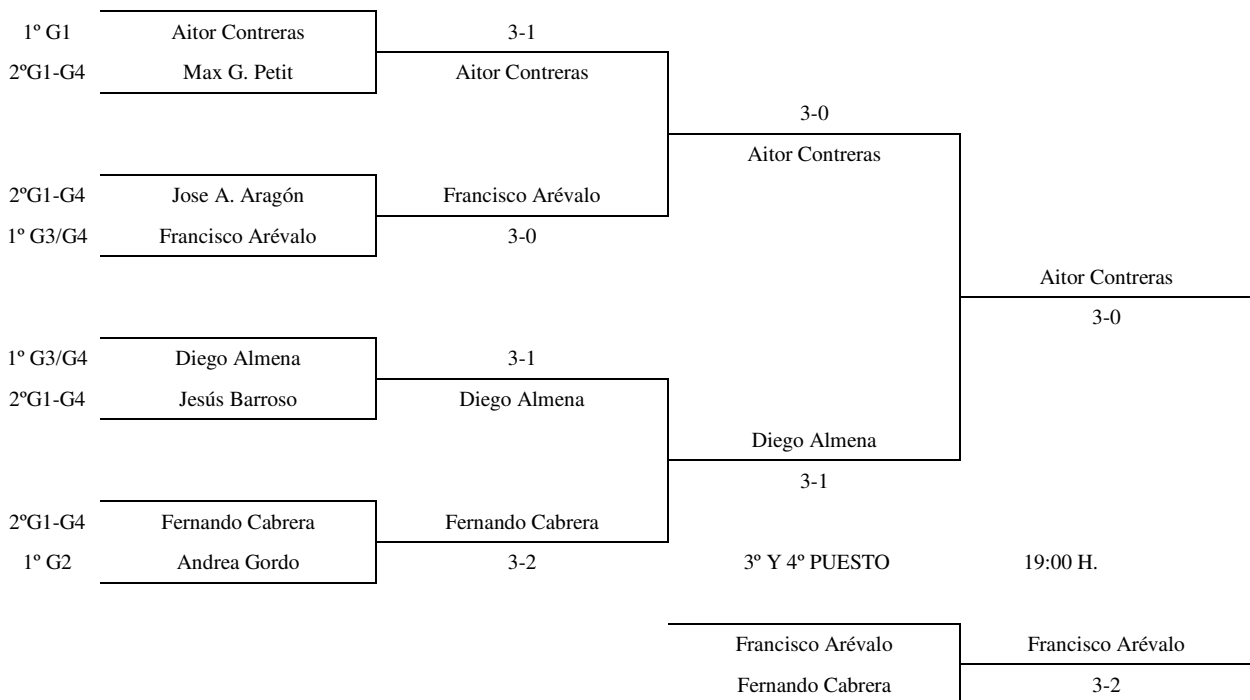

4ª CATEGORÍA – 1ª FASE

Enc	Día	Hora	Mesa	GRUPO 1					PTS.	CLAS.		
1-3	06.04	13.00	14	1	Aitor Contreras		3-1	3-0	4	1º		
2-3				2	Fernando Cabrera	1-3		3-1			3	2º
1-2				3	Sergio Diez	0-3	1-3				2	3º

Enc	Día	Hora	Mesa	GRUPO 2					PTS.	CLAS.			
4-2	06.04	13.00	16	1	Marius Florín		1-3	2-3	3-1	4	3º		
3-1				2	Rafael Ocaña	3-1		0-3	0-3			4	4º
4-1				3	Andrea Gordo	3-2	3-0		3-0			6	1º
3-2				4	Jose A. Aragón	1-3	3-0	0-3				4	2º
4-3													
1-2													

Enc	Día	Hora	Mesa	GRUPO 3					PTS.	CLAS.			
4-2	06.04	13.00	17	1	Francisco Arévalo		3-1	3-0	3-1	6	1º		
3-1				2	Jose M. Haro	1-3		3-1	1-3			4	3º
4-1				3	David Jiménez	0-3	1-3		3-2			4	4º
3-2				4	Jesús Barroso	1-3	3-1	2-3				4	2º
4-3													
1-2													

Enc	Día	Hora	Mesa	GRUPO 4					PTS.	CLAS.			
4-2	06.04	13.00	18	1	Max G. Petit		3-0	3-2	1-3	5	2º		
3-1				2	Jose M. Ávila	0-3		3-2	0-3			4	3º
4-1				3	Jia Hao Chen Li	2-3	2-3		1-3			3	4º
3-2				4	Diego Almena	3-1	3-0	3-1				6	1º
4-3													
1-2													

18:10 H.

18:35 H.

19:00 H.