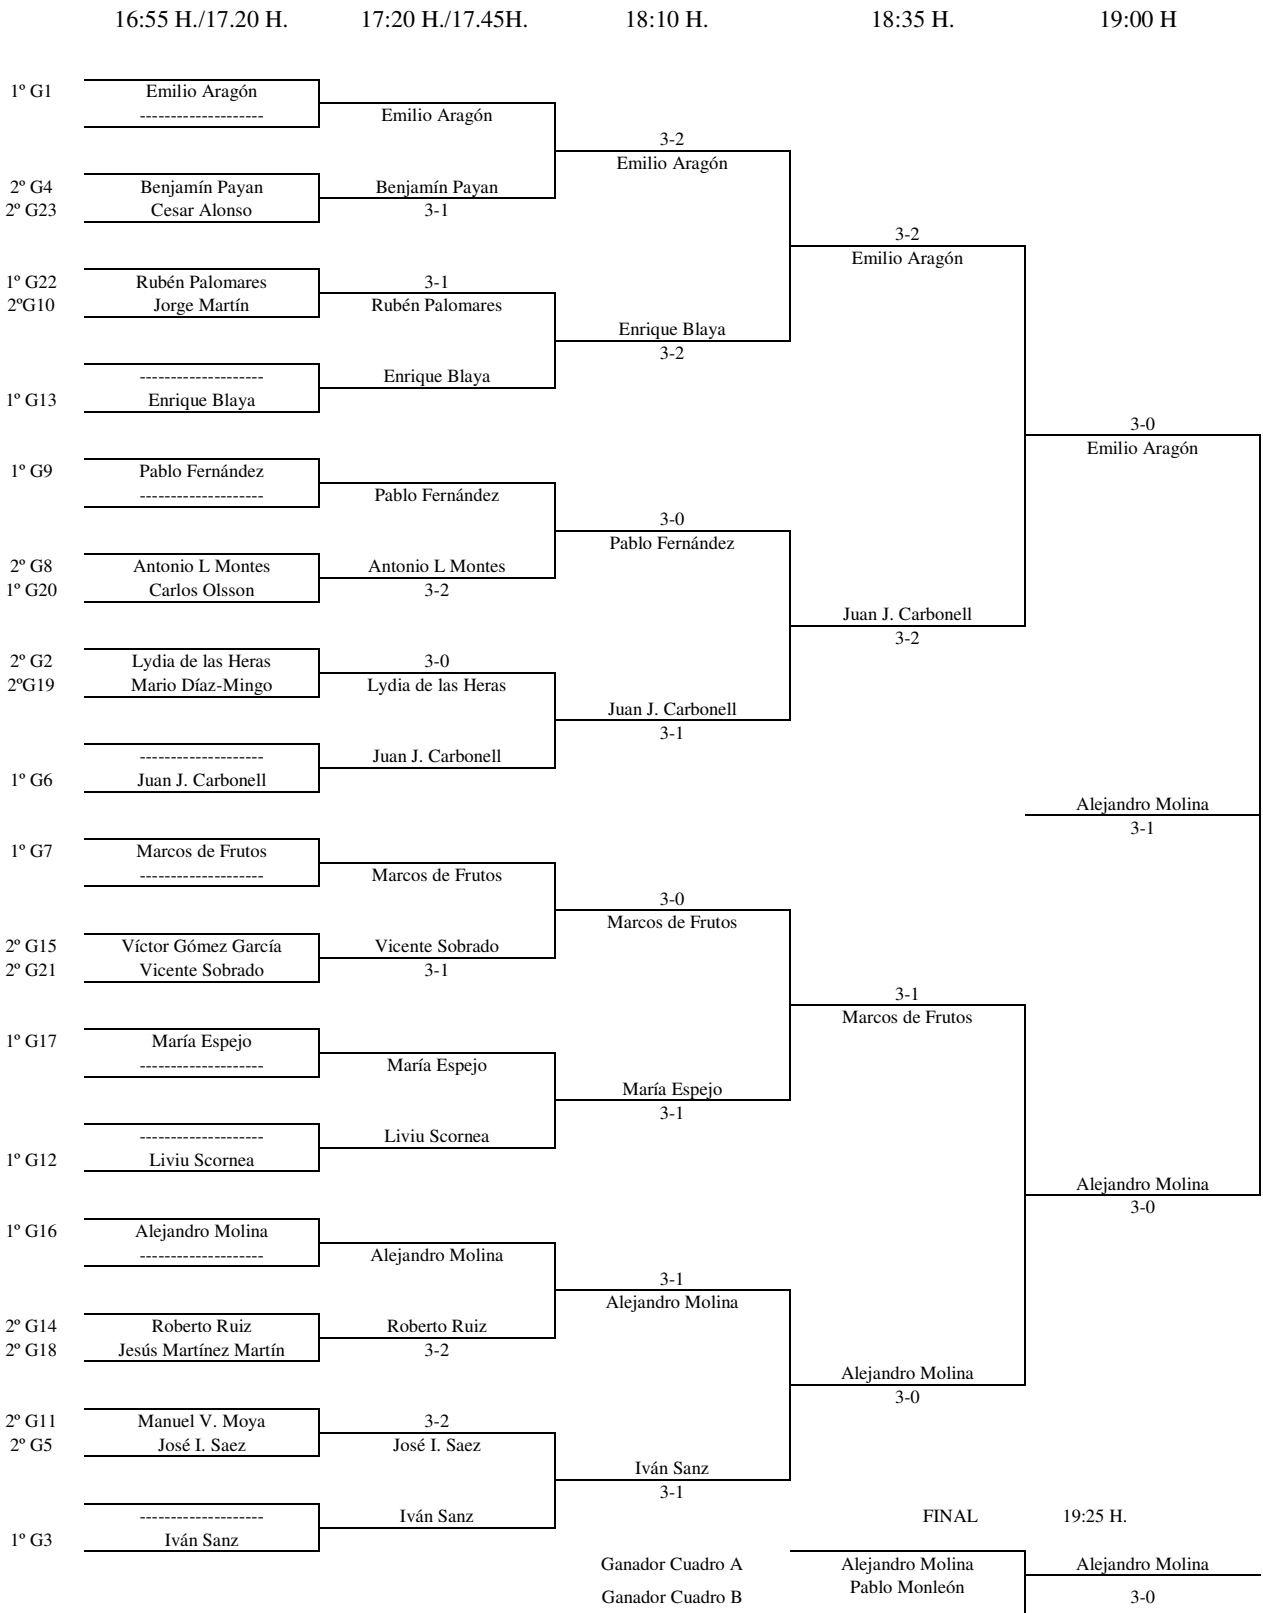

7ª CATEGORÍA

Enc	Día	Hora	Mesa	GRUPO 23			1	2	3	PTS.	CLAS
1-3	06.04	13.00	14	1	Miguel Rodríguez		3-1	3-0		4	1º
2-3				2	Arturo Hernando	1-3		1-3		2	3º
1-2				3	Cesar Alonso	0-3	3-1			3	2º