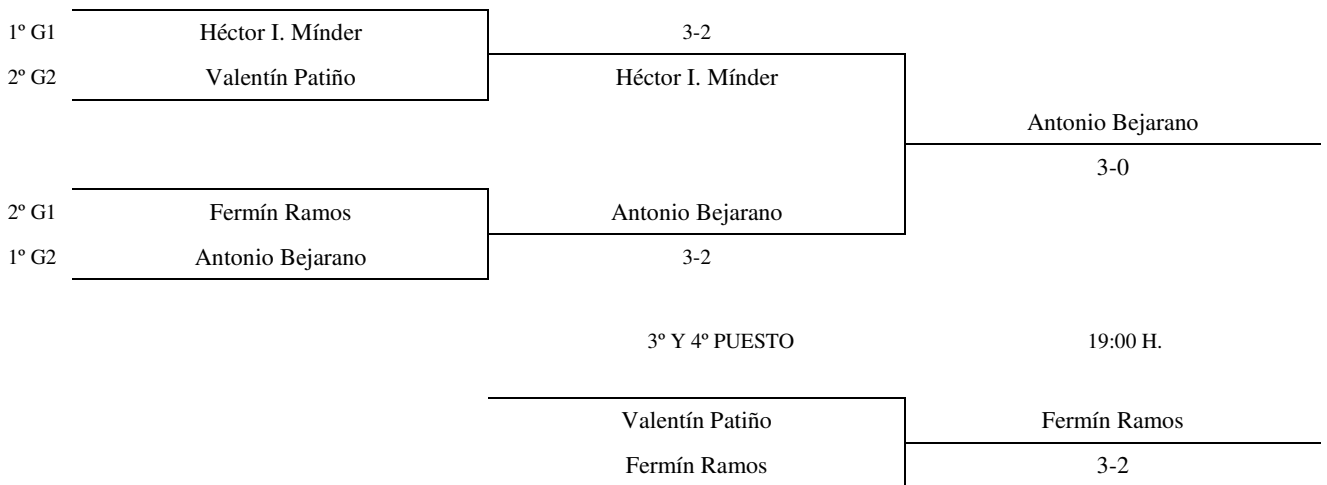

2ª CATEGORÍA

Enc	Día	Hora	Mesa	GRUPO 1					PTS.	CLAS.		
4-2	06.04	16.30	1/2	1	Fermín Ramos		3-0	2-3	3-0		5	2º
3-1				2	Fernando Del Corral	0-3		0-3	3-1		4	3º
4-1				3	Héctor I. Mínder	3-2	3-0		3-1		6	1º
3-2				4	Federico Drago	0-3	1-3	1-3			3	4º
4-3												
1-2												

Enc	Día	Hora	Mesa	GRUPO 2					PTS.	CLAS.		
4-2	06.04	16.30	3/4	1	Valentín Patiño		2-3	3-0	3-1		5	2º
3-1				2	Antonio Bejarano	3-2		3-0	3-0		6	1º
4-1				3	Rafael Montoro	0-3	0-3		1-3		3	4º
3-2				4	Juan S Abanades	1-3	0-3	3-1			4	3º
4-3												
1-2												

18:35 H

19:00 H