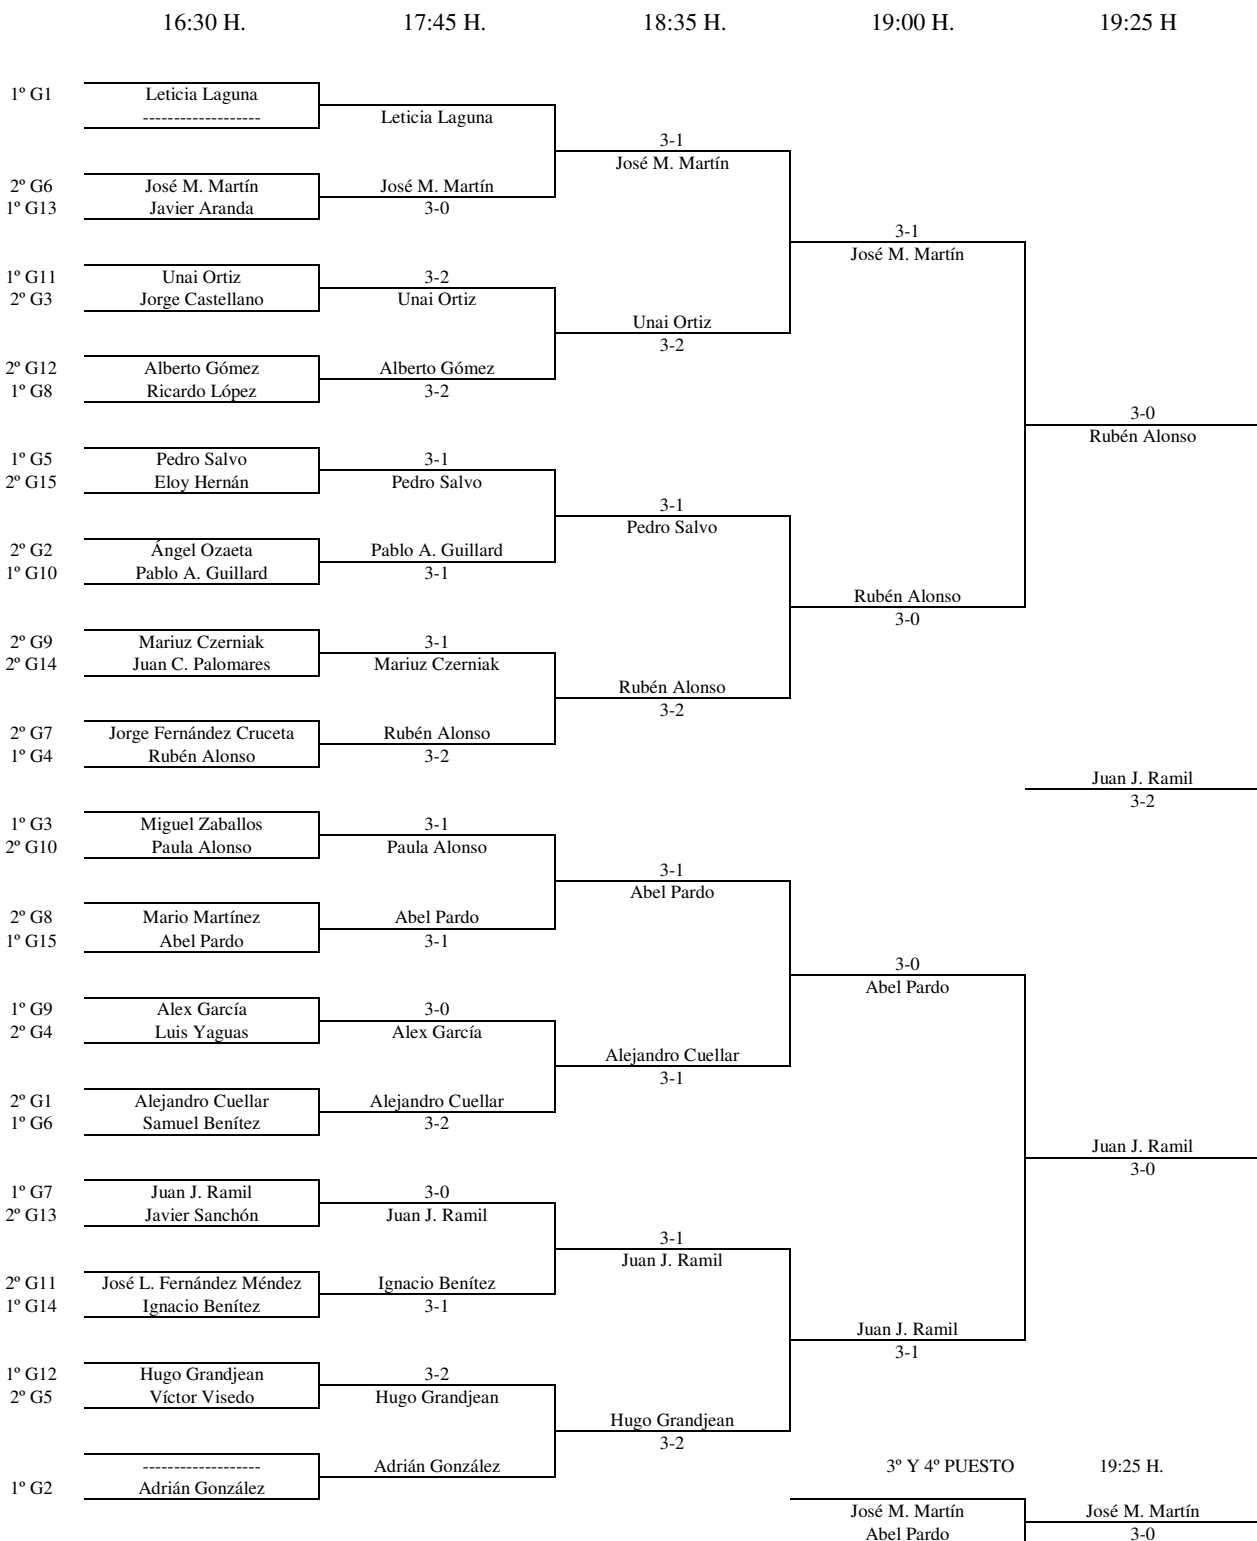

6ª CATEGORÍA – 1ª FASE

Enc	Día	Hora	Mesa	GRUPO 15				1	2	3	4	PTS.	CLAS.
4-2	06.04	11.00	11	1	Eloy Hernán		0-3	3-0	3-1		5	2º	
3-1				2	Abel Prado	3-0		3-2	3-0		6	1º	
4-1				3	Francesco Paolucci	0-3	2-3		3-1		4	3º	
3-2				4	Jorge Valenzuela	1-3	0-3	1-3			3	4º	
4-3													
1-2