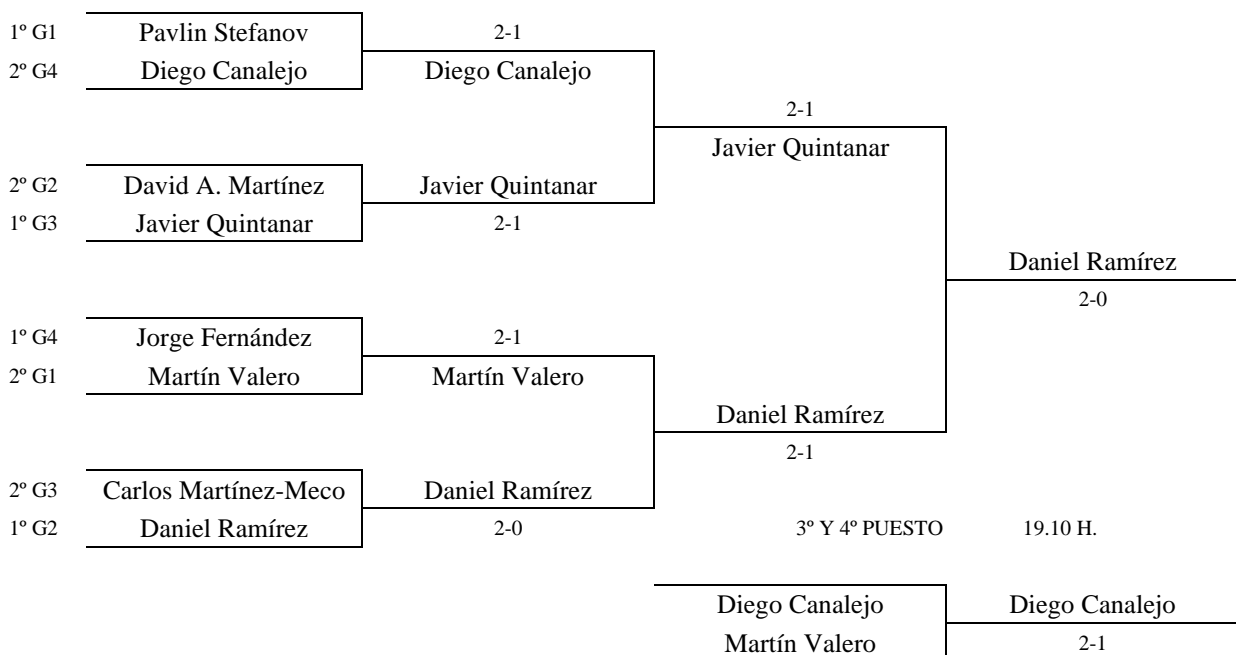

4ª CATEGORÍA – 1ª FASE

Enc	Día	Hora	Mesa	GRUPO 1					1	2	3	4	5	PTS.	CLAS.
4-2 5-1	11.09	16.00	7 / 8	1	Pablo López					2-0	1-2	0-2	2-1	6	3º
3-4 2-5				2	Eloy Hernán				0-2		0-2	2-0	2-0	6	4º
1-3 4-5				3	Martín Valero				2-1	2-0		1-2	2-0	7	2º
1-2 5-3				4	Pavlin Stefanov				2-0	0-2	2-1		2-0	7	1º
1-4 2-3				5	Alberto Gómez				1-2	0-2	0-2	0-2		4	5º

Enc	Día	Hora	Mesa	GRUPO 2				1	2	3	4	PTS.	CLAS.
4-2 3-1	11.09	16.00	9	1	David Antonio Martínez				0-2	2-1	2-0	5	2º
4-1 3-2				2	Daniel Ramírez			2-0		2-1	0-2	5	1º
4-3 1-2				3	Raúl Sebastián			1-2	1-2		2-0	4	3º
				4	Leticia Laguna			0-2	2-0	0-2		3	4º

Enc	Día	Hora	Mesa	GRUPO 3				1	2	3	4	PTS.	CLAS.
4-2 3-1	11.09	17.30	1 / 2	1	Jesús Barroso				0-2	0-2	0-2	3	4º
4-1 3-2				2	Javier Quintanar			2-0		0-2	2-0	5	1º
4-3 1-2				3	Martín Alonso			2-0	2-0		0-2	5	3º
				4	Carlos Martínez-Meco			2-0	0-2	2-0		5	2º

Enc	Día	Hora	Mesa	GRUPO 4				1	2	3	4	PTS.	CLAS.
4-2 3-1	11.09	17.30	3 / 4	1	Diego Canalejo				0-2	2-0	2-0	5	2º
4-1 3-2				2	Jorge Fernández			2-0		2-1	2-1	6	1º
4-3 1-2				3	Beatriz Arévalo			0-2	1-2		2-1	4	3º
				4	Irene Palomares			0-2	1-2	1-2		3	4º

18.30 H.

18.50 H.

19.10 H.