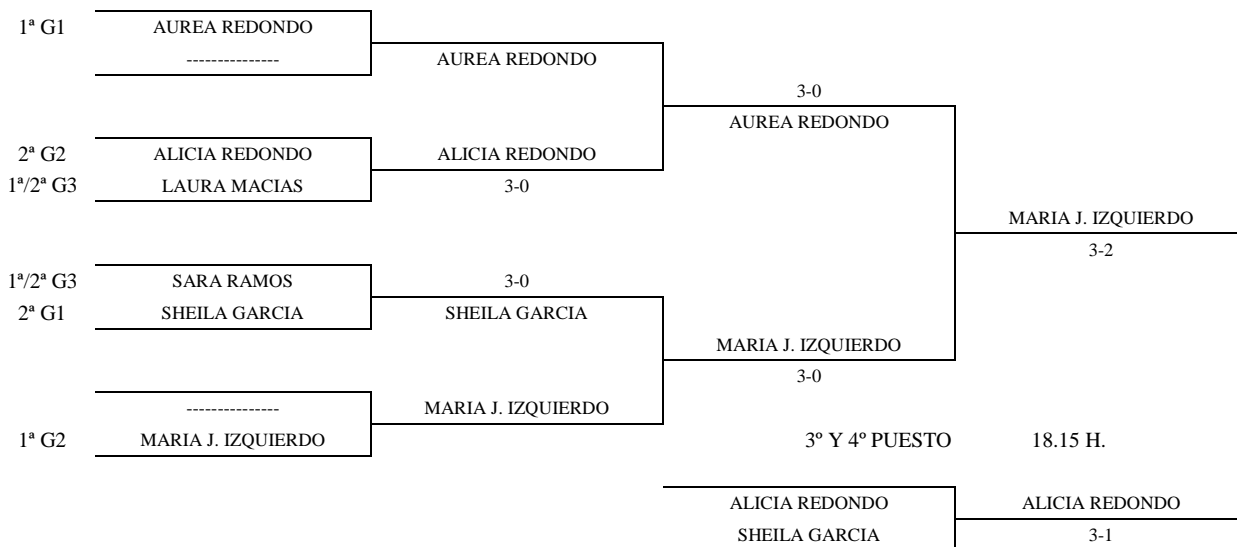

CADETE FEMENINO - 1ª FASE

Enc	Día	Hora	Mesa	GRUPO 1				1	2	3	4	PTS.	CLAS.
4-2	13-05	12.45	9	1	Aurea Redondo		3-2	3-0	3-0		6	1ª	
3-1				2	Sheila García	2-3		3-0	3-0		5	2ª	
4-1				3	Verónica Martí	0-3	0-3		0-3		3	4ª	
3-2				4	Selene Jiménez	0-3	0-3	3-0			4	3ª	
4-3													
1-2													

Enc	Día	Hora	Mesa	GRUPO 2				1	2	3	4	PTS.	CLAS.
4-2	13-05	12.45	10	1	María J. Izquierdo		3-0	3-0	3-0		6	1ª	
3-1				2	Alicia Redondo	0-3		3-0	3-0		5	2ª	
4-1				3	Iris Molina	0-3	0-3		3-0		4	3ª	
3-2				4	Inmaculada Sardaña	0-3	0-3	0-3			3	4ª	
4-3													
1-2													

Enc	Día	Hora	Mesa	GRUPO 3			1	2	3	PTS.	CLAS.
1-3	13-05	12.45	6	1	Sara Ramos		3-0	3-0		4	1ª
2-3				2	Laura Macias	0-3		3-0		3	2ª
1-2				3	Andrea Gonzalez	0-3	0-3			2	3ª

16.45 H.

17.50 H.

18.35 H.

○ EN TODOS LOS GRUPOS PASAN AL CUADRO FINAL LOS DOS PRIMEROS CLASIFICADOS.

○ ESTE CAMPEONATO SE JUGARÁ CON BOLA BLANCA, POR LO QUE NO SE PODRÁN UTILIZAR POLOS, PANTALONES NI FALDAS DE ESTE COLOR.

○ LOS JUGADORES PENDIENTES DE ASIGNAR GRUPO SE COLOCARÁN DONDE HAYA BAJAS.