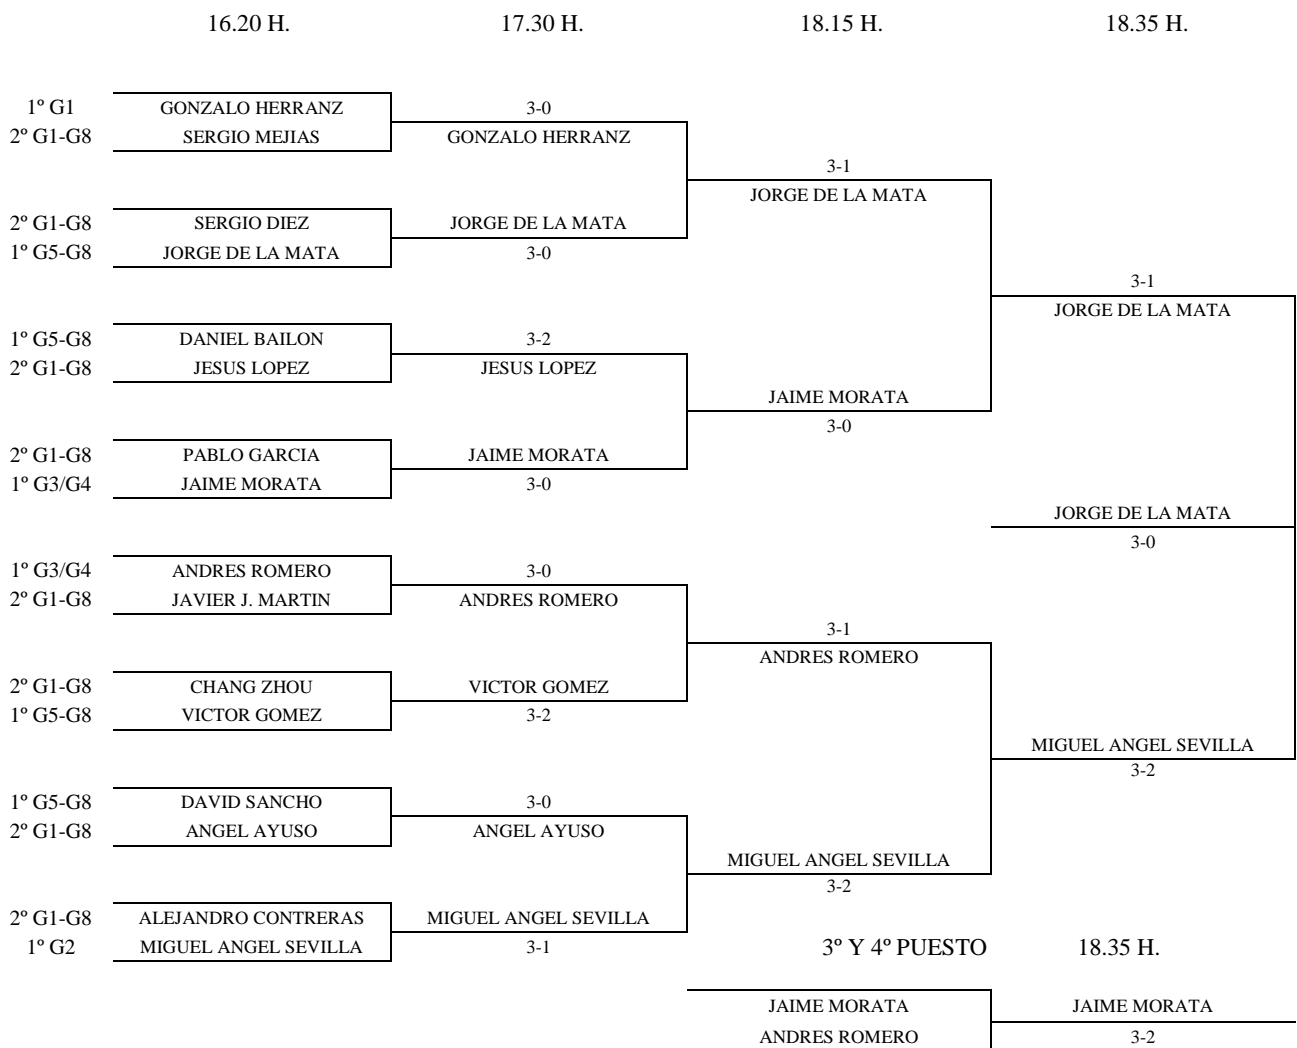

ALEVIN MASCULINO - 1ª FASE

Enc	Día	Hora	Mesa	GRUPO 7				1	2	3	4	PTS.	CLAS.
4-2	13-05	11.00	7	1	David Sancho		3-1	3-2	3-0		6	1º	
3-1				2	Pedro Muñoz	1-3		2-3	3-0		4	3º	
4-1				3	Sergio Díez	2-3	3-2		3-1		5	2º	
3-2				4	Carlos Jiménez	0-3	0-3	1-3			3	4º	
4-3				Ivan Perez									
1-2													

Enc	Día	Hora	Mesa	GRUPO 8				1	2	3	4	PTS.	CLAS.
4-2	13-05	11.00	8	1	Chang Zhou		1-3	3-2	3-0		5	2º	
3-1				2	Daniel Bailón	3-1		3-2	3-0		6	1º	
4-1				3	Daniel Rubio	2-3	2-3		3-0		4	3º	
3-2				4	Borja Muñoz	0-3	0-3	0-3			3	4º	
4-3													
1-2													

JUGADRES PENDIENTES DE ASIGNAR GRUPO: IVÁN PÉREZ, IÑIGO RUBIO, RAÚL MARTÍN