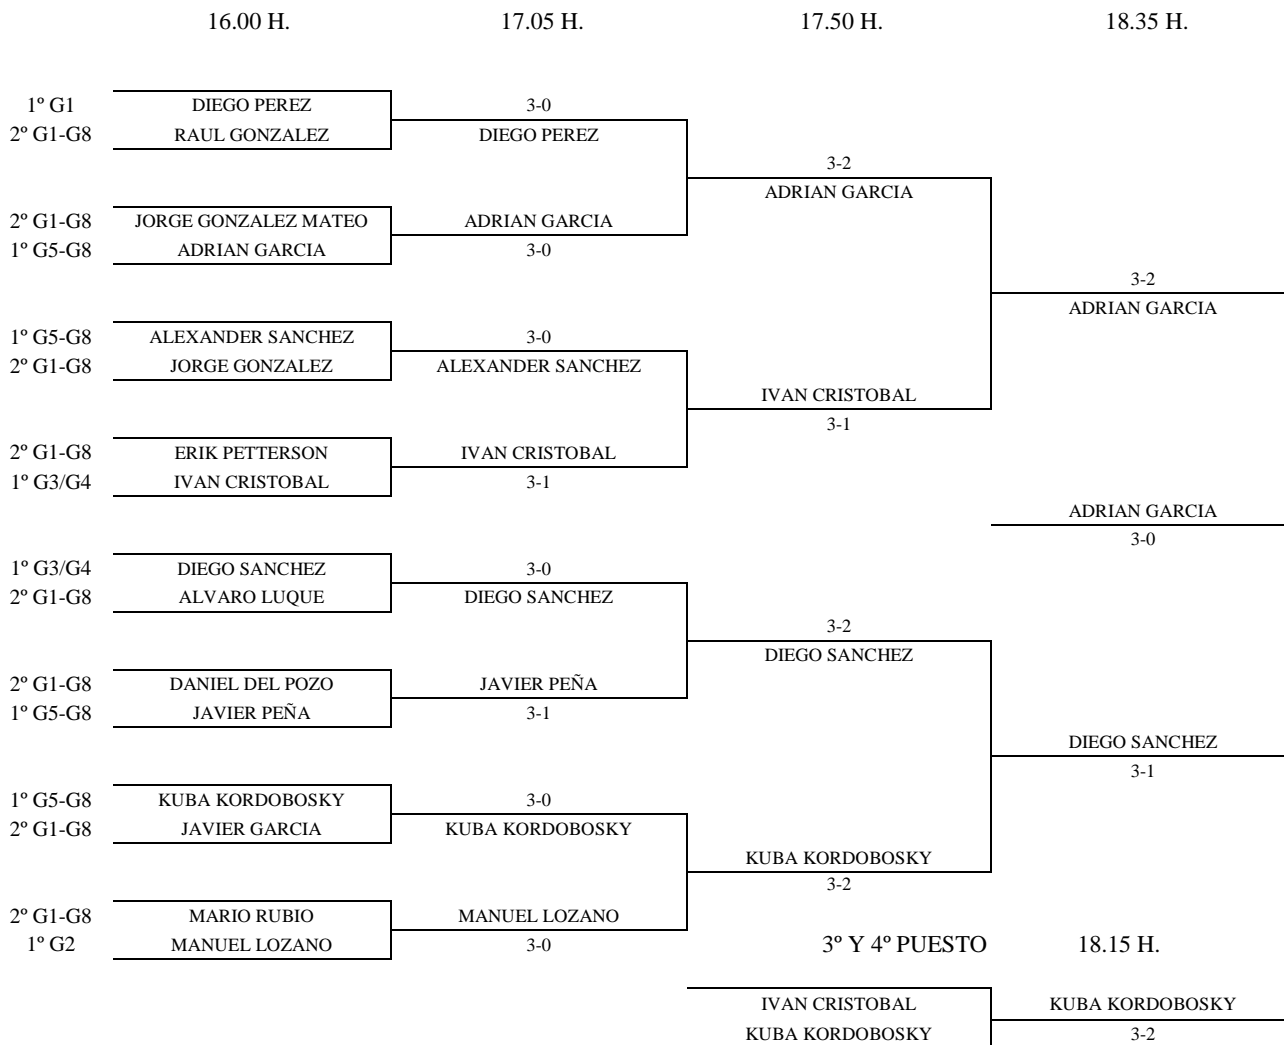

CADETE MASCULINO - 1ª FASE

Enc	Día	Hora	Mesa	GRUPO 7				1	2	3	4	PTS.	CLAS.
4-2	13-05	9.20	7	1	Kuba Kordobosky		3-0	3-0			4	1º	
3-1				2	Jorge González Mateo	0-3		3-0		3	2º		
4-1				3	Sergio Zamorano	0-3	0-3			2	3º		
3-2					Javier Sanchez								
4-3				4	Fernando Varra								
1-2													

Enc	Día	Hora	Mesa	GRUPO 8				1	2	3	4	PTS.	CLAS.
4-2	13-05	9.20	8	1	Alexander Sánchez		3-0	3-0	3-0		6	1º	
3-1				2	Marcos Puchades	0-3		3-0	0-3	4	3º		
4-1				3	Rubén Ramírez	0-3	0-3		1-3	3	4º		
3-2				4	Javier García	0-3	3-0	3-1		5	2º		
4-3													
1-2													

JUGADORES PENDIENTES DE ASIGNAR GRUPO: MARIO RUBIO, ALBERTO ROJAS, JAVIER SÁNCHEZ