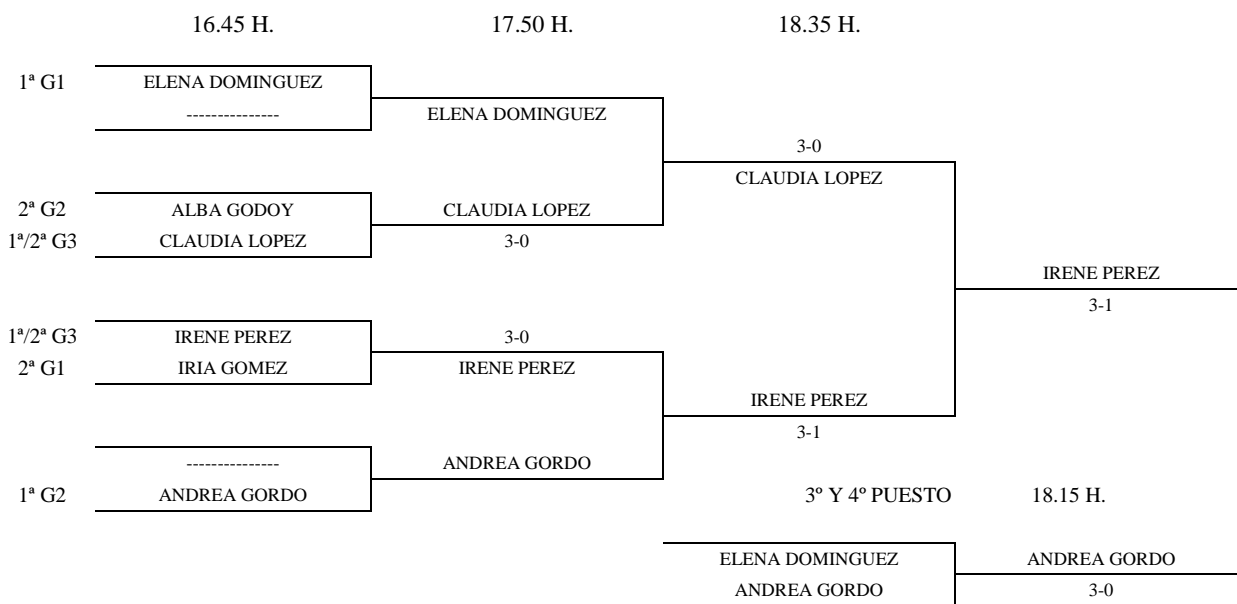

ALEVIN FEMENINO - 1ª FASE

Enc	Día	Hora	Mesa	GRUPO 1					PTS.	CLAS.	
4-2	13-05	11.00	9	1	Elena Domínguez		3-0			2	1ª
3-1				2	Kristina Krassimirova	0-3				1	2ª
4-1					Iria Gomez						
3-2				3	Andrea González						
4-3				4	Aratzi Sousmatzian						
1-2											

Enc	Día	Hora	Mesa	GRUPO 2					PTS.	CLAS.	
4-2	13-05	11.00	10	1	Andrea Gordo		3-0		3-1	4	1ª
3-1				2	Miriam Martín	0-3			1-3	2	3ª
4-1				3	María del Mar González						
3-2				4	Alba Godoy	1-3	3-1			3	2ª
4-3											
1-2											

Enc	Día	Hora	Mesa	GRUPO 3					PTS.	CLAS.	
4-2	13-05	11.00	11	1	Jadus El Alaoui		2-3		0-3	2	3ª
3-1				2	Irene Pérez	3-2			3-0	4	1ª
4-1				3	Susana González						
3-2				4	Claudia López	3-0	0-3			3	2ª
4-3											
1-2											

JUGADRAS PENDIENTES DE ASIGNAR GRUPO: IRIA GÓMEZ, LORENA CENTENO