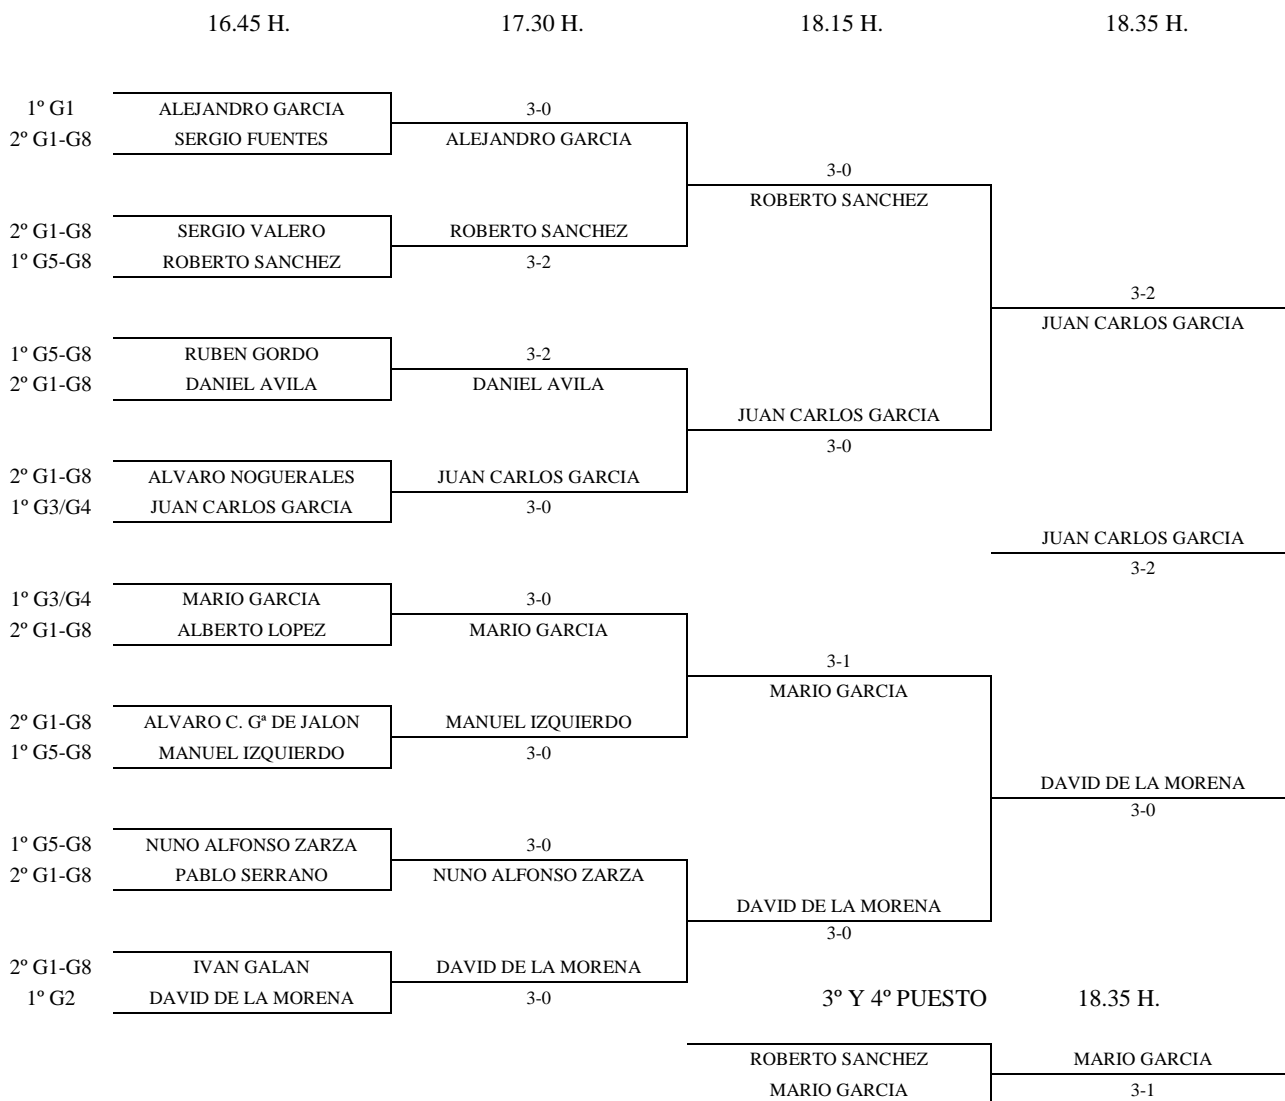

INFANTIL MASCULINO - 1ª FASE

Enc	Día	Hora	Mesa	GRUPO 7				1	2	3	4	PTS.	CLAS.
4-2	13-05	12.45	7	1	Daniel Ávila		2-3			3-0		3	2º
3-1				2	Manuel Izquierdo	3-2			3-0	4		1º	
4-1				3	Daniel Jiménez								
3-2				4	Adrián Pérez	0-3	0-3			2		3º	
4-3													
1-2													

Enc	Día	Hora	Mesa	GRUPO 8				1	2	3	4	PTS.	CLAS.
4-2	13-05	12.45	8	1	Rubén Gordo		3-1		3-0	3-0		6	1º
3-1				2	Álvaro C. Gª de Jalón	1-3		3-0	3-0	5		2º	
4-1				3	Joel Córdova	0-3	0-3		1-3	3		4º	
3-2				4	Miguel Sánchez	0-3	0-3	3-1		4		3º	
4-3													
1-2													

JUGADORES PENDIENTES DE ASIGNAR GRUPO: ROBERT VERES, DIEGO MORCILLO