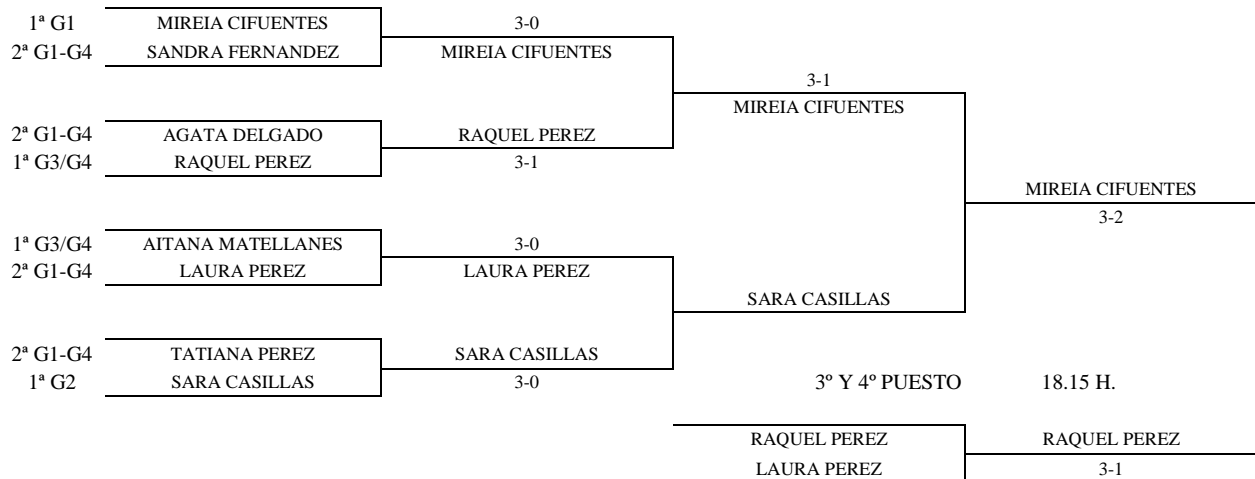

INFANTIL FEMENINO - 1ª FASE

Enc	Día	Hora	Mesa	GRUPO 1				1	2	3	4	PTS.	CLAS.
4-2	13-05	9.20	9	1	Mireia Cifuentes		3-0	3-0			4	1ª	
3-1				2	Ainhoa Ramos	0-3		0-3		2	3ª		
4-1				3	Laura Pérez	0-3	3-0			3	2ª		
3-2				4	Raquel San Andrés								
4-3													
1-2													

Enc	Día	Hora	Mesa	GRUPO 2				1	2	3	4	PTS.	CLAS.
4-2	13-05	9.20	10	1	Sara Casillas		3-0			3-0	4	1ª	
3-1				2	Sandra Fernández	0-3			3-0	3	2ª		
4-1				3	Rocío Blázquez								
3-2				4	Laura Mejías	0-3	0-3			2	3ª		
4-3													
1-2													

Enc	Día	Hora	Mesa	GRUPO 3				1	2	3	4	PTS.	CLAS.
4-2	13-05	9.20	11	1	Aitana Matellanes		3-1	3-0	3-0		6	1ª	
3-1				2	Agata Delgado	1-3		3-0	3-0	5	2ª		
4-1				3	Yaiza Sanz	0-3	0-3		3-0	4	3ª		
3-2				4	Lara Escribano	0-3	0-3	0-3		3	4ª		
4-3				Pilar Gonzalez									
1-2													

Enc	Día	Hora	Mesa	GRUPO 4				1	2	3	4	PTS.	CLAS.
4-2	13-05	9.20	12	1	Alba Peral		1-3	2-3	3-0		4	3º	
3-1				2	Raquel Pérez	3-1		3-0	3-0	6	1º		
4-1				3	Tatiana Pérez	3-2	0-3		3-0	5	2º		
3-2				4	Lucía Romero	0-3	0-3	0-3		3	4º		
4-3													
1-2													

JUGADRAS PENDIENTES DE ASIGNAR GRUPO: MARINA GARCÍA, PILAR GONZÁLEZ

17.05 H.

17.50 H.

18.35 H.