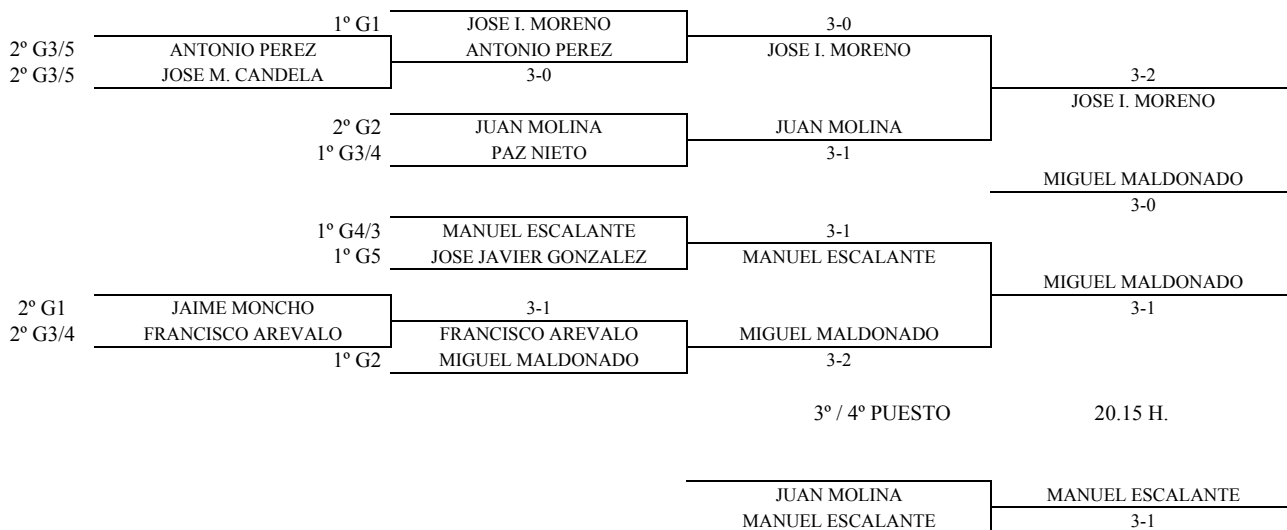

VETERANO +50 MASCULINO – 1ª FASE

Enc	Día	Hora	Mesa	GRUPO 1				1	2	3	4	PTS.	CLAS.						
4-2	26.12	12.20	9	1	José Ignacio Moreno				3-0	3-1	3-0	6	1º						
3-1				2	José Ramon Torras			0-3		2-3	3-2			4	3º				
4-1				3	Jaime Moncho			1-3	3-2		3-2					5	2º		
2-3				4	José Luis Diez			0-3	2-3	2-3								3	4º
3-4																			
1-2																			

Enc	Día	Hora	Mesa	GRUPO 2				1	2	3	4	PTS.	CLAS.						
4-2	26.12	12.20	10	1	Miguel Maldonado				3-0		3-2	4	1º						
3-1				2	Jesús Pascual			0-3			1-3			2	3º				
4-1				3	Joaquin Ropero														
2-3				4	Juan Molina			2-3	3-1									3	2º
3-4																			
1-2																			

Enc	Día	Hora	Mesa	GRUPO 3			1	2	3	PTS.	CLAS.				
1-3	26.12	12.20	11	1	Francisco Arevalo			3-1	1-3	3	2º				
2-3				2	Paz Nieto		1-3		3-0			3	1º		
1-2				3	Luis Martin		3-1	0-3						3	3º

Enc	Día	Hora	Mesa	GRUPO 4			1	2	3	PTS.	CLAS.				
1-3	26.12	12.20	12	1	Manuel Escalante			3-0	3-1	4	1º				
2-3				2	Antonio Pérez		0-3		3-1			3	2º		
1-2				3	Angel Rodríguez		1-3	1-3						2	3º

Enc	Día	Hora	Mesa	GRUPO 5			1	2	3	PTS.	CLAS.				
1-3	26.12	13.10	12	1	José Javier González			3-2	3-0	4	1º				
2-3				2	José Miguel Candela		2-3		3-0			3	2º		
1-2				3	José Luis Sastre		0-3	0-3						2	3º

18.00 H.

19.05 H.

19.50 H.

20.35 H.