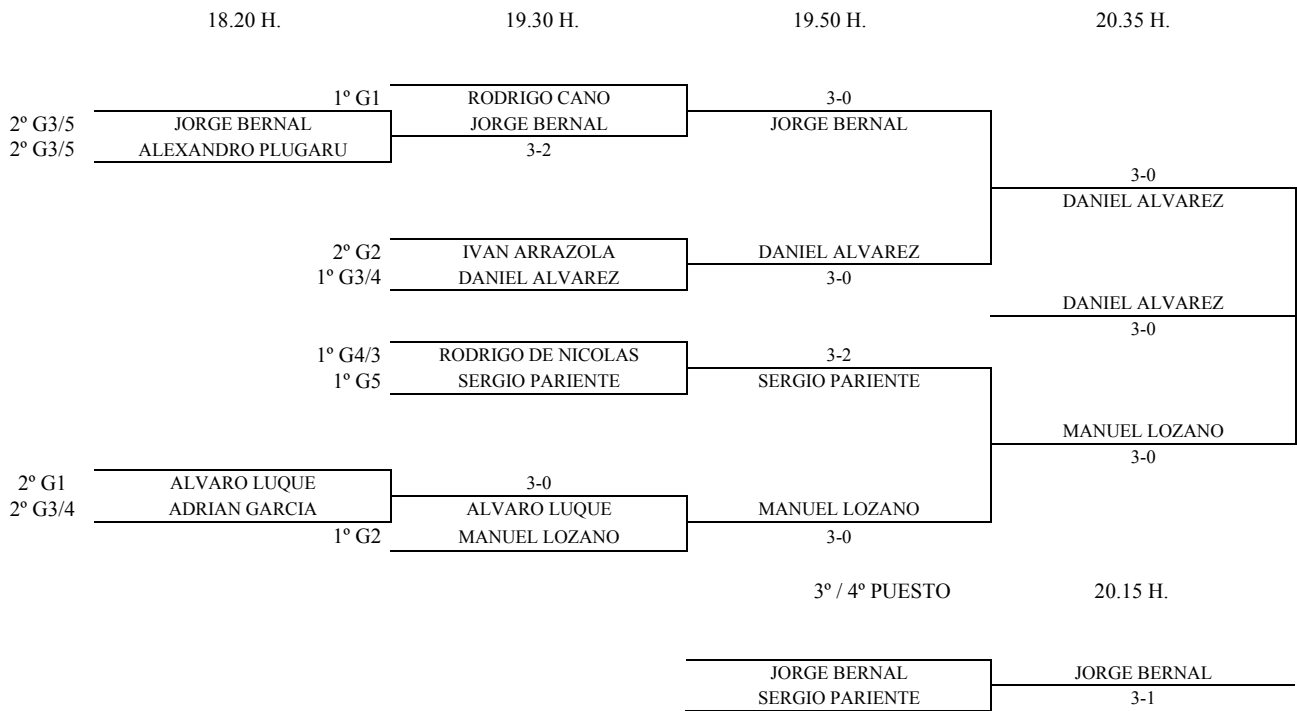

INFANTIL MASCULINO - CUADRO FINAL

JUVENIL MASCULINO - 1ª FASE

Enc	Día	Hora	Mesa	GRUPO 1				PTS.	CLAS.		
				1	2	3	4				
4-2	26.12	11.20	4	1	Carlos Franco		3-0	3-0	3-0	6	1º
3-1				2	César López	0-3		3-0	2-3	4	3º
4-1				3	Juan Manuel Muñiz	0-3	0-3		0-3	3	4º
2-3				4	Imanol Cano	0-3	3-2	3-0		5	2º
3-4											
1-2											

Enc	Día	Hora	Mesa	GRUPO 2				PTS.	CLAS.		
				1	2	3	4				
4-2	26.12	11.20	5	1	Guillermo Martínez		3-0	3-1	3-0	6	1º
3-1				2	Eduardo González	0-3		0-3	3-0	4	3º
4-1				3	Iván Ginés	1-3	3-0		3-0	5	2º
2-3				4	Felix J. Lafuente	0-3	0-3	0-3		3	4º
3-4											
1-2											

Enc	Día	Hora	Mesa	GRUPO 3				PTS.	CLAS.		
				1	2	3	4				
4-2	26.12	11.20	6	1	Pedro López		3-0	3-0	3-1	6	1º
3-1				2	Javier Chivite	0-3		0-3	0-3	3	4º
4-1				3	Jorge Higuera	0-3	3-0		3-1	5	2º
2-3				4	Victor M. Alcañiz	1-3	3-0	1-3		4	3º
3-4											
1-2