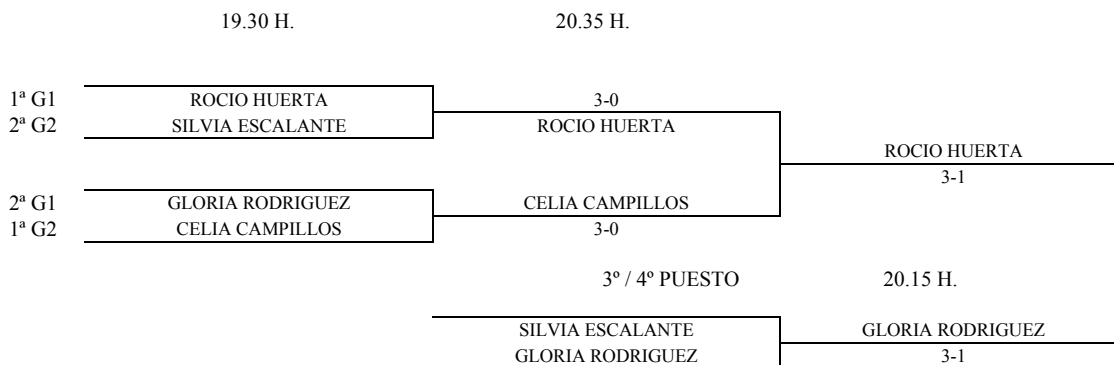

SUB-23 FEMENINO - 1ª FASE

Enc	Día	Hora	Mesa	GRUPO 1				PTS.	CLAS.						
1-3	26.12	9.30	11	1	Rocío Huerta	1	2	3		4	1ª				
2-3				2	Elena López	1-3		1-3				2	3ª		
1-2				3	Gloria Rodríguez	1-3	3-1							3	2ª

Enc	Día	Hora	Mesa	GRUPO 2					PTS.	CLAS.						
4-2	26.12	9.30	12	1	Denisa M. Mariceam	1	2	3	4		3	4ª				
3-1				2	Carmen Danica	3-0		0-3	0-3				4	3ª		
4-1				3	Silvia Escalante	3-1	3-0		1-3						5	2ª
2-3				4	Celia Campillos	3-0	3-0	3-1					6	1ª		
3-4																
1-2