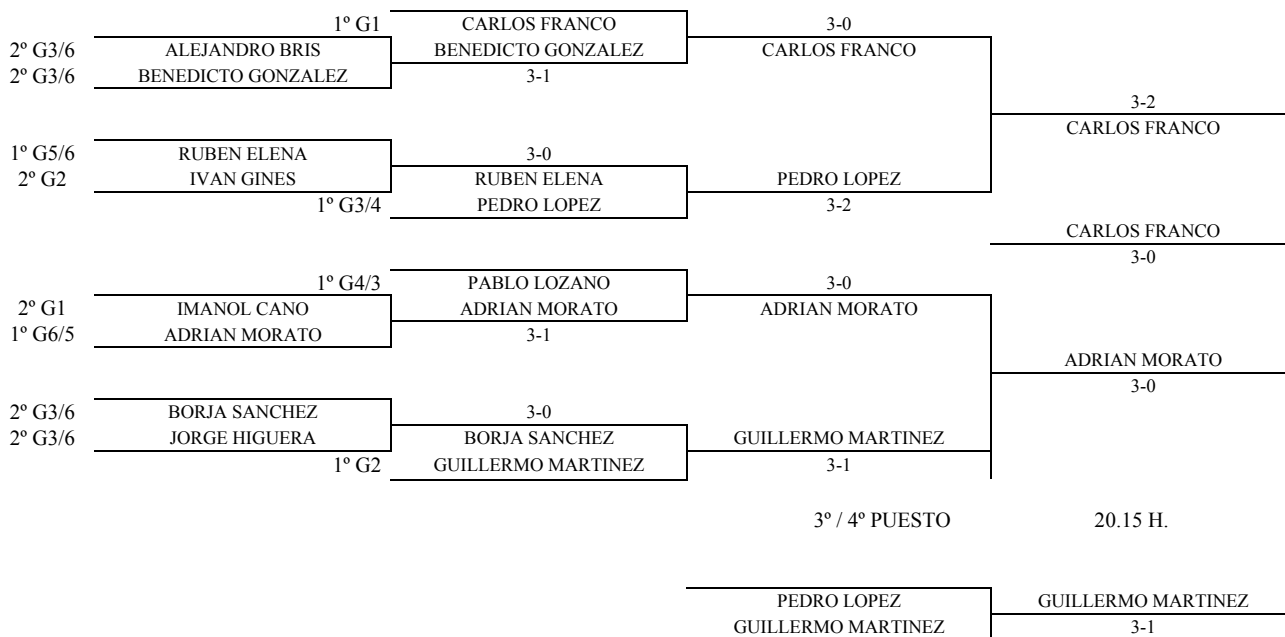

JUVENIL MASCULINO - 1ª FASE

Enc	Día	Hora	Mesa	GRUPO 4					PTS.	CLAS.							
4-2	26.12	11.20	7	1	Pablo Lozano		3-0	3-0	3-2	6	1º						
3-1				2	Iván Ferrer	0-3		1-3	0-3			3	4º				
4-1				3	Alejandro Gómez	0-3	3-1		0-3					4	3º		
2-3				4	Benedicto González	2-3	3-0	3-0								5	2º
3-4																	
1-2																	

Enc	Día	Hora	Mesa	GRUPO 5					PTS.	CLAS.							
4-2	26.12	11.20	8	1	Rubén Elena		3-0	3-2	3-1	6	1º						
3-1				2	Adrián Fernández	0-3		0-3	3-1			4	3º				
4-1				3	Borja Sánchez	2-3	3-0		3-0					5	2º		
2-3				4	Tiberio Sofian	1-3	1-3	0-3								3	4º
3-4																	
1-2																	

Enc	Día	Hora	Mesa	GRUPO 6						PTS.	CLAS.									
4-2	26.12	10.30	3	1	Adrián Morato		3-1	3-0	3-0	3-0	8	1º								
5-1				2	Alejandro Bris	1-3		3-1	3-0	3-1			7	2º						
3-4				3	Alberto Gómez	0-3	1-3		3-1	1-3					5	4º				
2-5				4	Diego Garrido	0-3	0-3	1-3		1-3							4	5º		
1-3				5	Javier de Miguel	0-3	1-3	3-1	3-1										6	3º
4-5																				
1-2																				
5-3																				
1-4																				
2-3																				

18.00 H.

19.05 H.

19.50 H.

20.35 H.