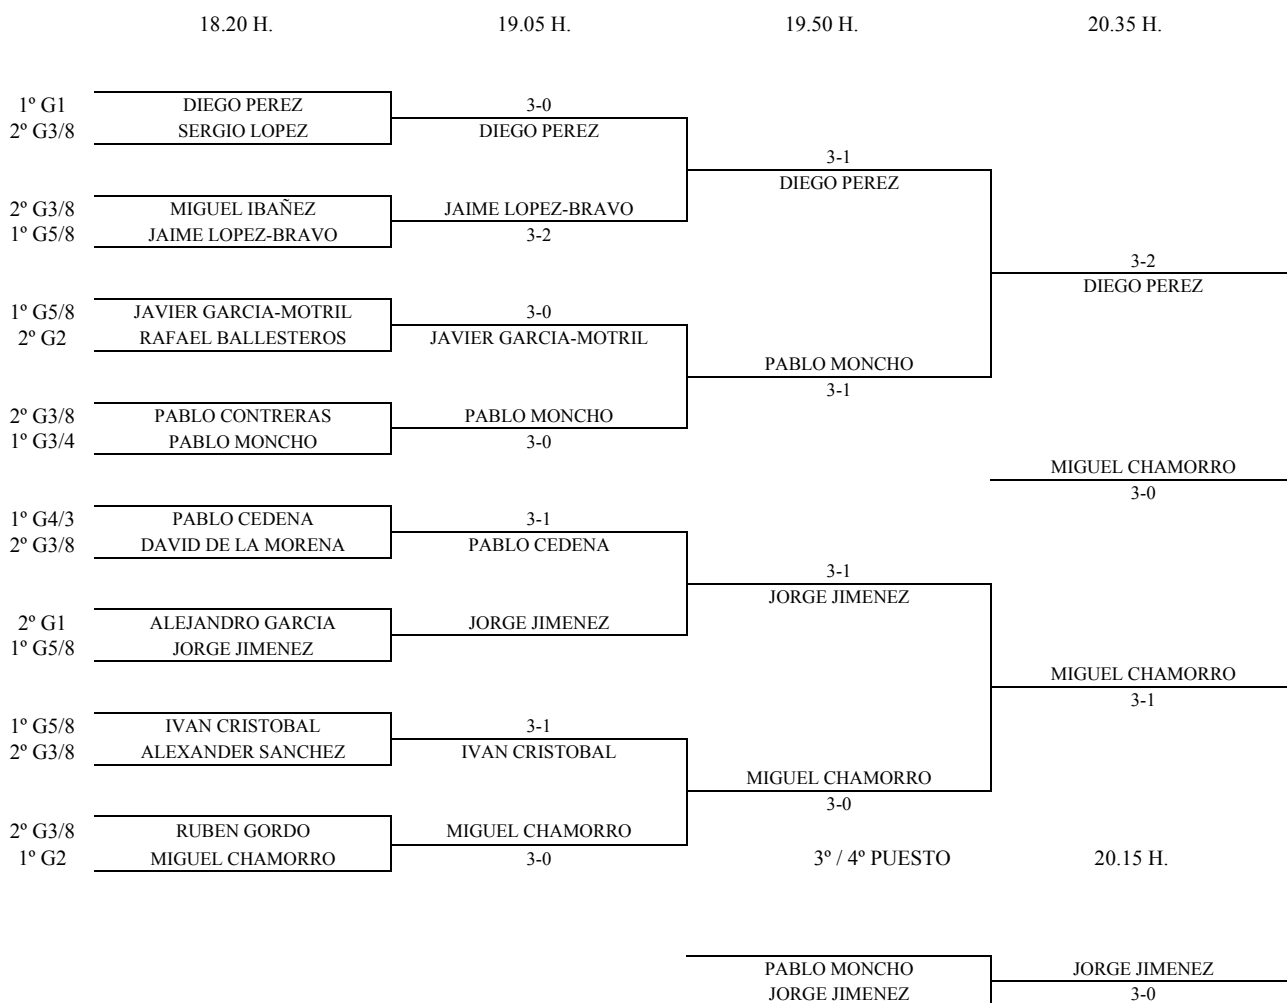

ALEVIN MASCULINO - 1ª FASE

Enc	Día	Hora	Mesa	GRUPO 7				1	2	3	4	PTS.	CLAS.	
4-2	26.12	13.10	8	1	Iván Cristóbal					3-1	3-0	3-0	6	1º
3-1				2	Pablo Contreras				1-3		3-0	3-0		
4-1				3	Antonio Hermógenes				0-3	0-3		3-0		
2-3				4	Angel Lopez-Bravo				0-3	0-3	0-3			
3-4														
1-2											3	4º		

Enc	Día	Hora	Mesa	GRUPO 8				1	2	3	4	PTS.	CLAS.				
4-2	26.12	13.10	11	1	David de la Morena					3-1	1-3	3-0	5	2º			
3-1				2	Carlos García				1-3		0-3	3-0					
4-1				3	Javier Garcia Motril				3-1	3-0		3-0					
2-3				4	Diego Calle				0-3	0-3	0-3						
3-4																6	1º
1-2											3	4º					

CUADRO FINAL