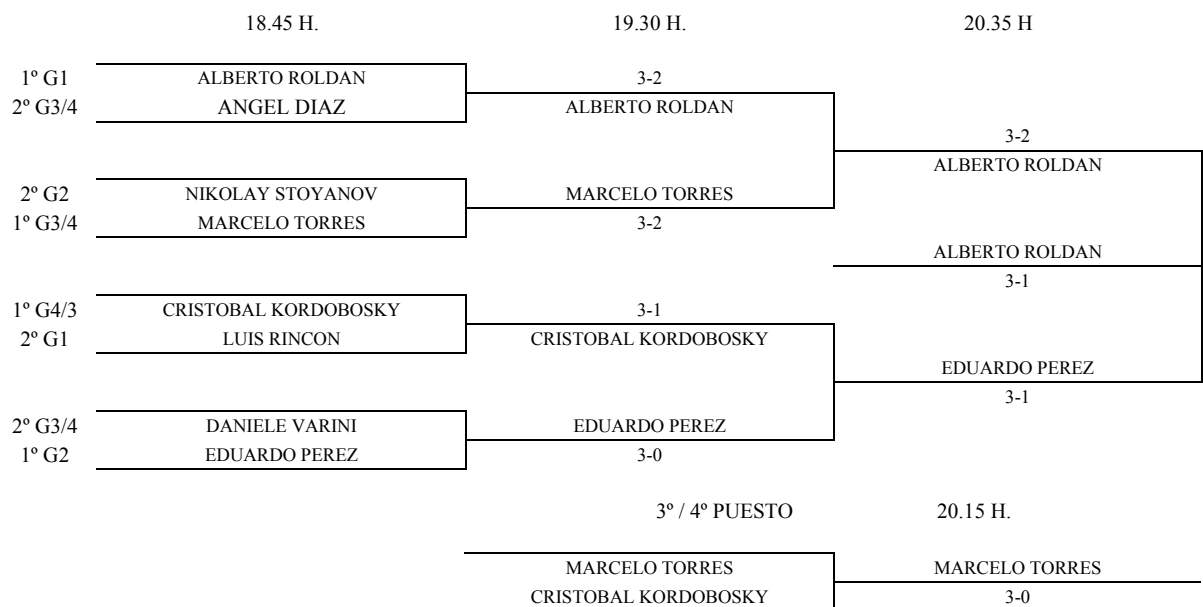

VETERANO +40 MASCULINO - 1ª FASE

Enc	Día	Hora	Mesa	GRUPO 1					PTS.	CLAS.							
4-2	26.12	9.30	7	1	Alberto Roldán		3-0	3-0	3-0	6	1º						
3-1				2	Mauricio Marugán	0-3		1-3	3-1			4	3º				
4-1				3	Luis Rincón	0-3	3-1		3-2					5	2º		
2-3				4	José Manuel Avila	0-3	1-3	2-3								3	4º
3-4																	
1-2																	

Enc	Día	Hora	Mesa	GRUPO 2					PTS.	CLAS.							
4-2	26.12	9.30	8	1	Eduardo Pérez		3-0	3-0	3-0	6	1º						
3-1				2	Nikolay Stoyanov	0-3		3-0	3-0			5	2º				
4-1				3	Mauricio Ciudad	0-3	0-3		3-0					4	3º		
2-3				4	Juan C. Palomares	0-3	0-3	0-3								3	4º
3-4																	
1-2																	

Enc	Día	Hora	Mesa	GRUPO 3				PTS.	CLAS.					
1-3	26.12	9.30	9	1	Marcelino Torres		3-0	3-0	4	1º				
2-3				2	Héctor González	0-3		0-3			2	3º		
1-2				3	Daniele Varini	0-3	3-0						3	2º

Enc	Día	Hora	Mesa	GRUPO 4				PTS.	CLAS.					
1-3	26.12	9.30	10	1	Ángel Díaz		2-3	3-0	3	2º				
2-3				2	Cristobal Kordobosky	3-2		3-0			4	1º		
1-2				3	Francisco Pedraza	0-3	0-3						2	3º