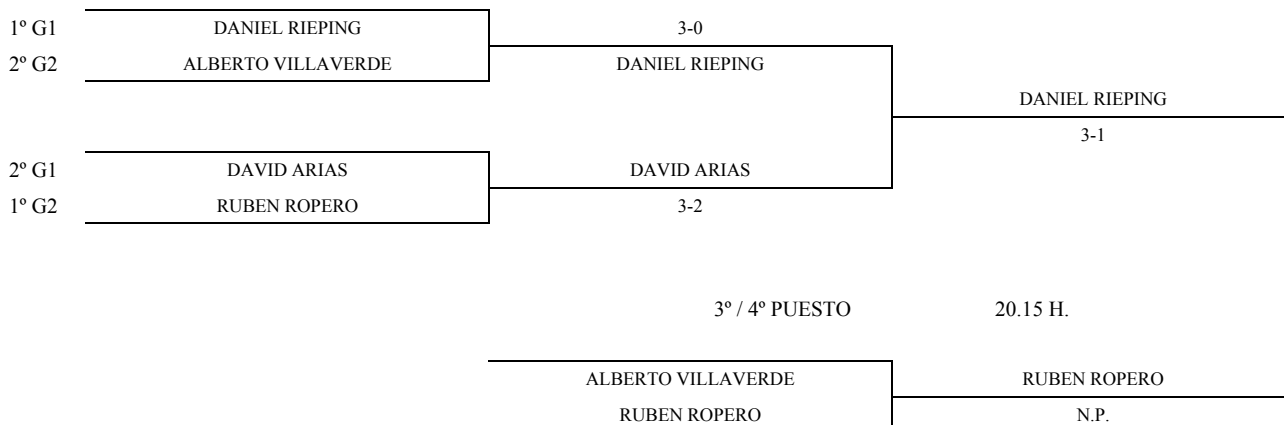

SUB-23 MASCULINO - 1ª FASE

Enc	Día	Hora	Mesa	GRUPO 1						PTS.	CLAS.	
1	2	3	4	5								
4-2	26.12	16.30	7/8	1	Daniel Rieping		3-1	3-0	3-2	3-0	8	1º
5-1				2	Diego Apellaniz	1-3		3-0	2-3	3-1	6	3º
3-4				3	Óscar Rodríguez	0-3	0-3		0-3	2-3	4	5º
2-5				4	David Arias	2-3	3-2	3-0		3-1	7	2º
1-3				5	Alejandro Higuera	0-3	1-3	3-2	1-3		5	4º
4-5												
1-2												
5-3												
1-4												
2-3												

Enc	Día	Hora	Mesa	GRUPO 2						PTS.	CLAS.	
1	2	3	4	5								
4-2	26.12	16.30	9/10	1	Nikolay Spasov		3-1	1-3	3-1	2-3	6	3º
5-1				2	Alberto Villaverde	1-3		2-3	3-0	3-0	6	2º
3-4				3	Rubén Roperó	3-1	3-2		3-2	2-3	7	1º
2-5				4	Jorge Hermógenes	1-3	0-3	2-3		3-2	5	5º
1-3				5	Dimitar Spasov	3-2	0-3	3-2	2-3		6	4º
4-5												
1-2												
5-3												
1-4												
2-3												

CUADRO FINAL

19.30 H.

20.35 H.

- En todas las categorías los dos primeros clasificados de cada grupo, pasan al cuadro final.
- Se jugará con bola blanca, por lo tanto no se podrán utilizar polos de este color.