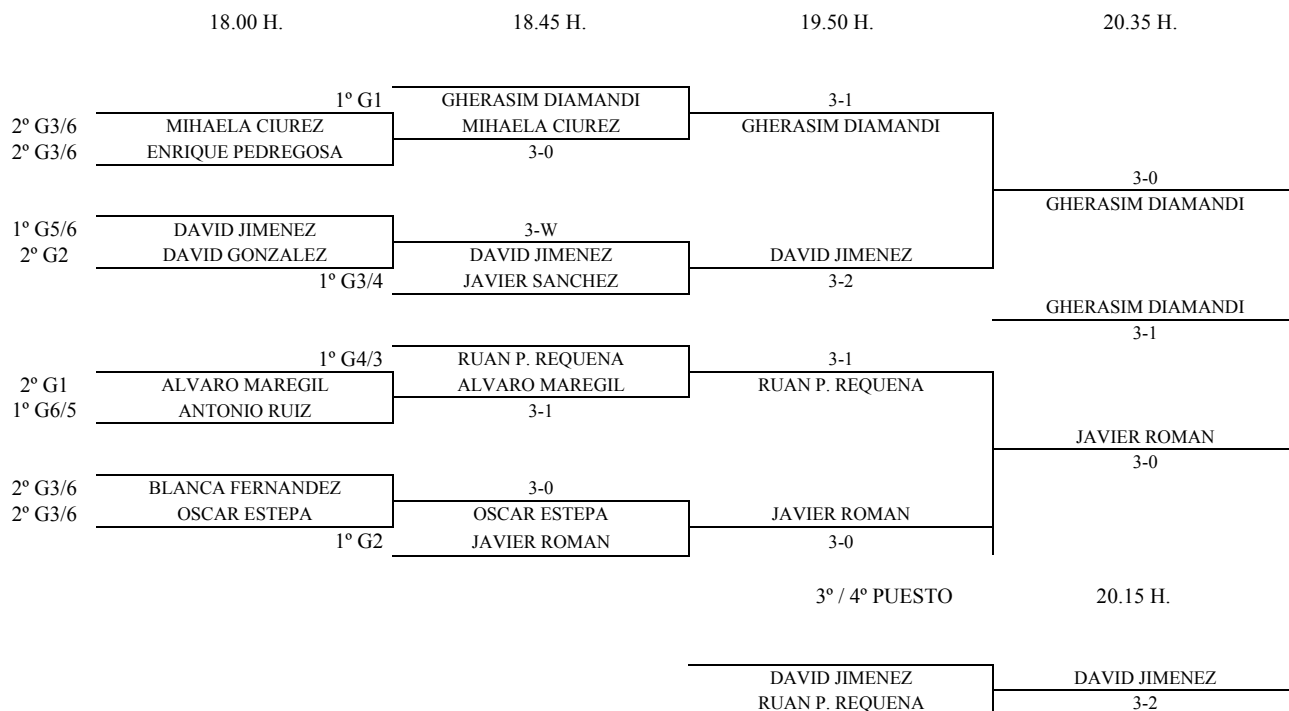

SENIOR MASCULINO - CUADRO FINAL