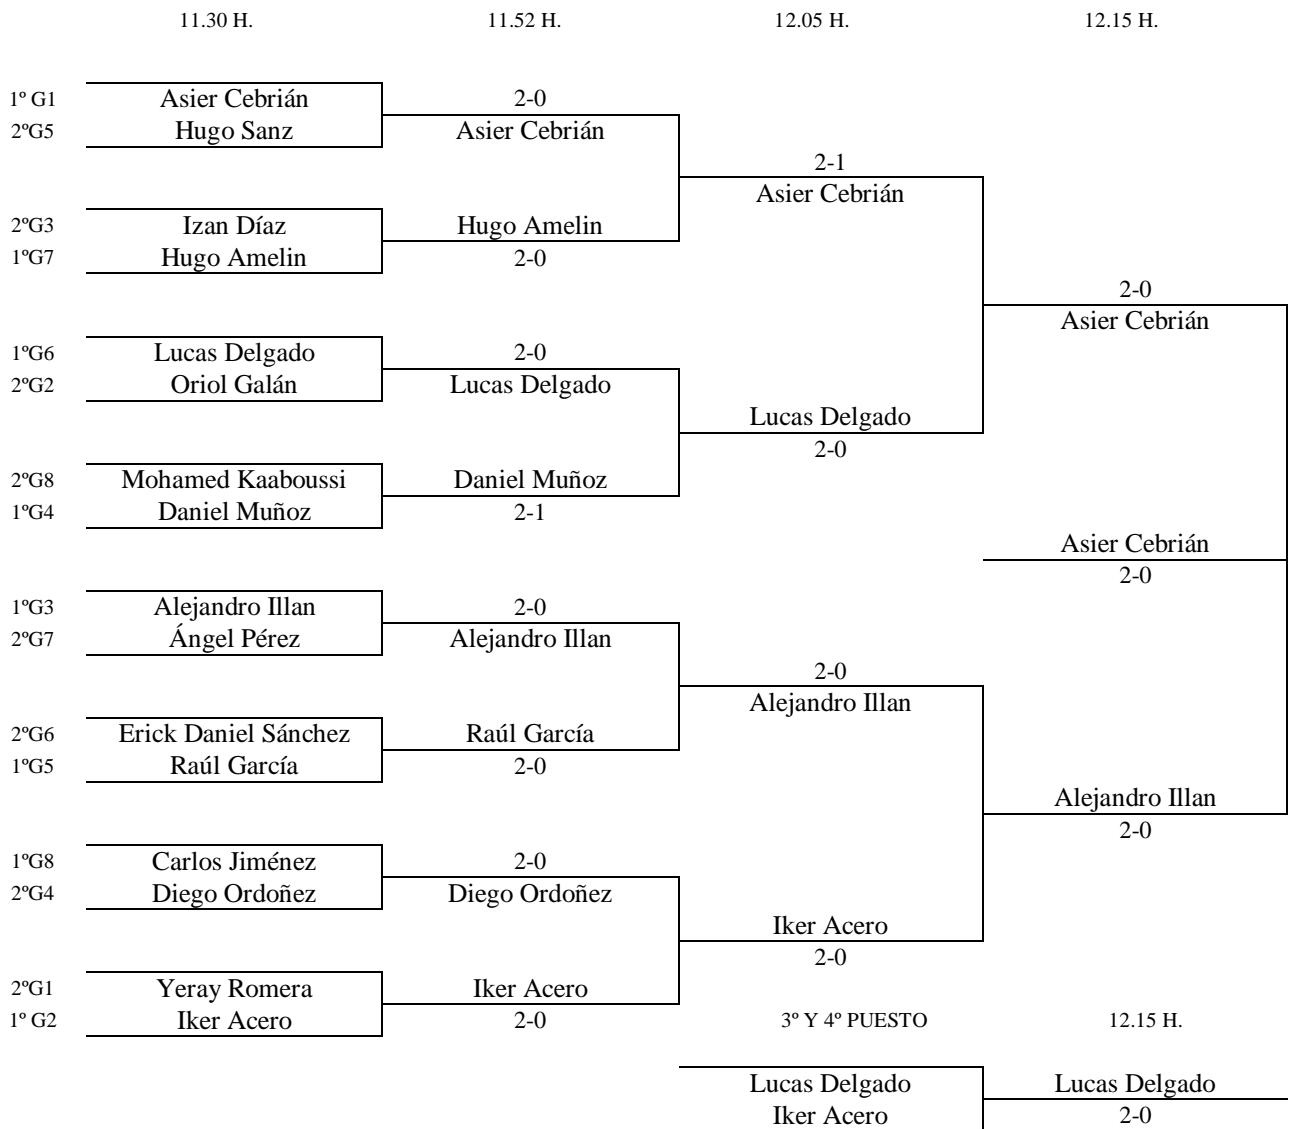

BENJAMÍN MASCULINO - 1ª FASE

Enc	Día	Hora	Mesa	GRUPO 7					PTS.	CLAS.	
4-2 3-1	01-02	10:00	7	1	Hugo Amelin		1-0	1-0	1-0	6	1º
4-1 3-2				2	Ibrahim Erras	0-1		0-1	0-1	3	4º
4-3 1-2				3	Iker Meniz	0-1	1-0		0-1	4	3º
				4	Ángel Pérez	0-1	1-0	1-0		5	2º

Enc	Día	Hora	Mesa	GRUPO 8					PTS.	CLAS.	
4-2 3-1	01-02	10:00	8	1	Eric Jesús Cuji		0-1	1-0	0-1	4	3º
4-1 3-2				2	Carlos Jiménez	1-0		1-0	1-0	6	1º
4-3 1-2				3	Miguel Amarilla	0-1	0-1		0-1	3	4º
				4	Mohamed Kaaboussi	1-0	0-1	1-0		5	2º