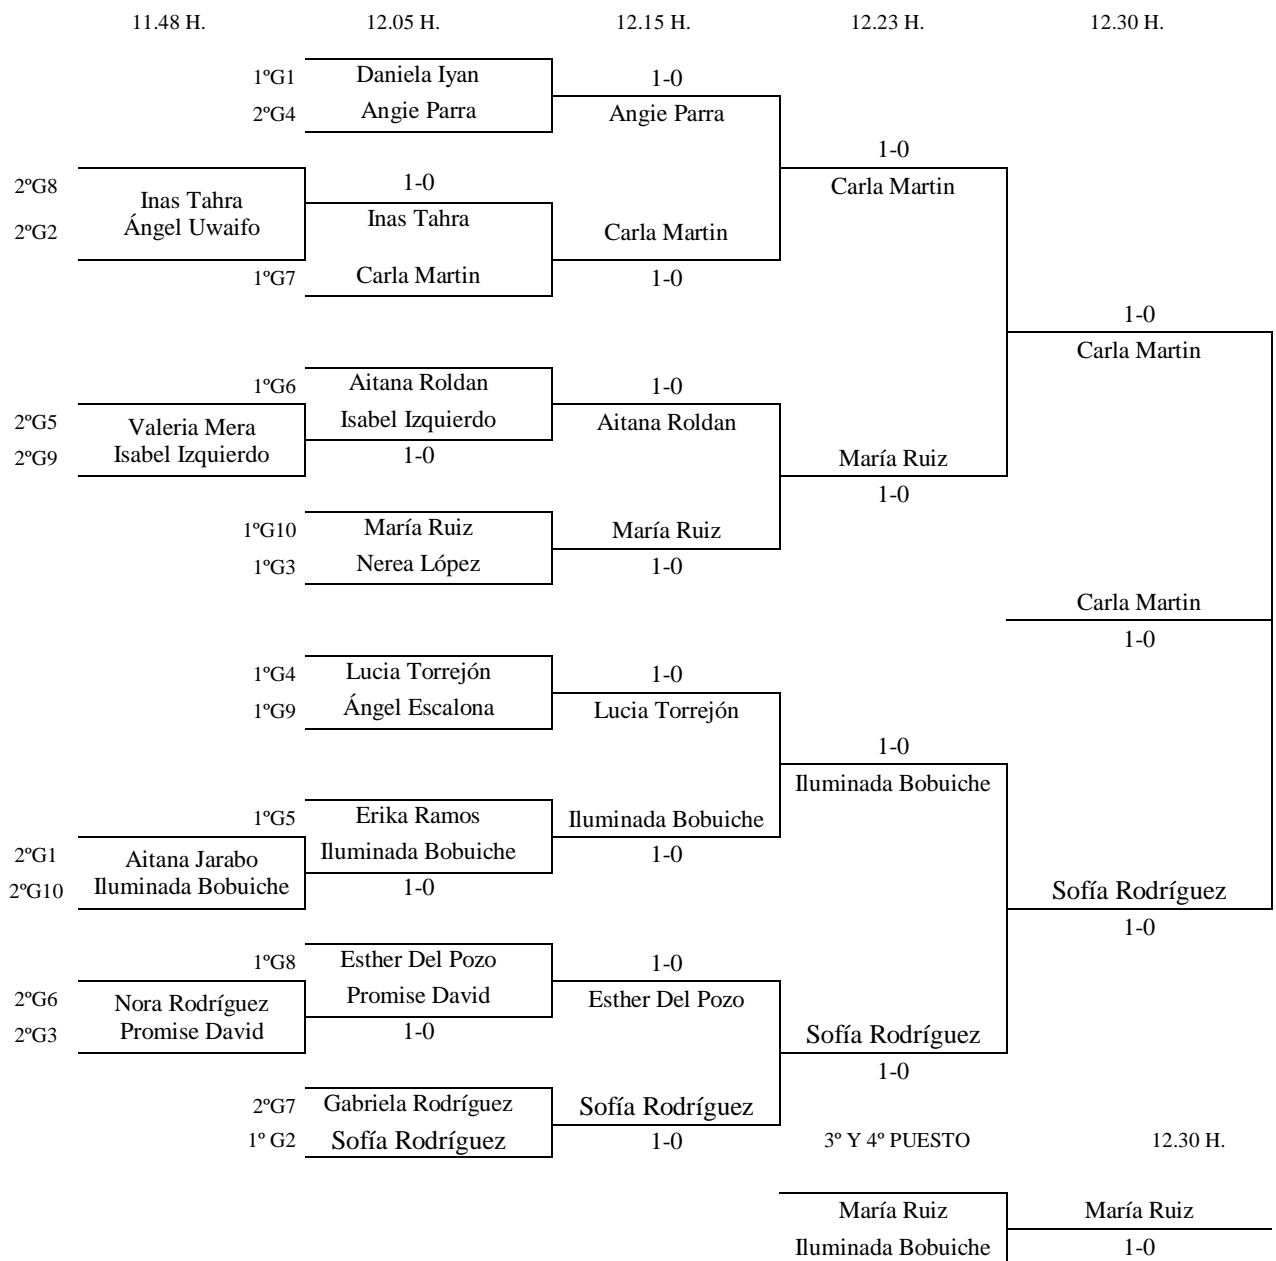

ALEVIN FEMENINO - 1ª FASE

Enc	Día	Hora	Mesa	GRUPO 9			1	2	3		PTS.	CLA
1-3	02-02	11:15	3	1	Ángel Escalona		1-0	1-0		4	1°	
2-3				2	Clara Hernández	0-1		0-1		2	3°	
1-2				3	Isabel Izquierdo	0-1	1-0			3	2°	

Enc	Día	Hora	Mesa	GRUPO 10				1	2	3	4		PTS.	CLAS.
4-2 3-1	02-02	11:15	4/5	1	María Ruiz		1-0	1-0	1-0		6	1°		
4-1 3-2				2	Eva Santiago	0-1		0-1	0-1		3	4°		
4-3 1-2				3	Iluminada Bobuiche	0-1	1-0		1-0		5	2°		
				4	Nadia Torija	0-1	1-0	0-1			4	3°