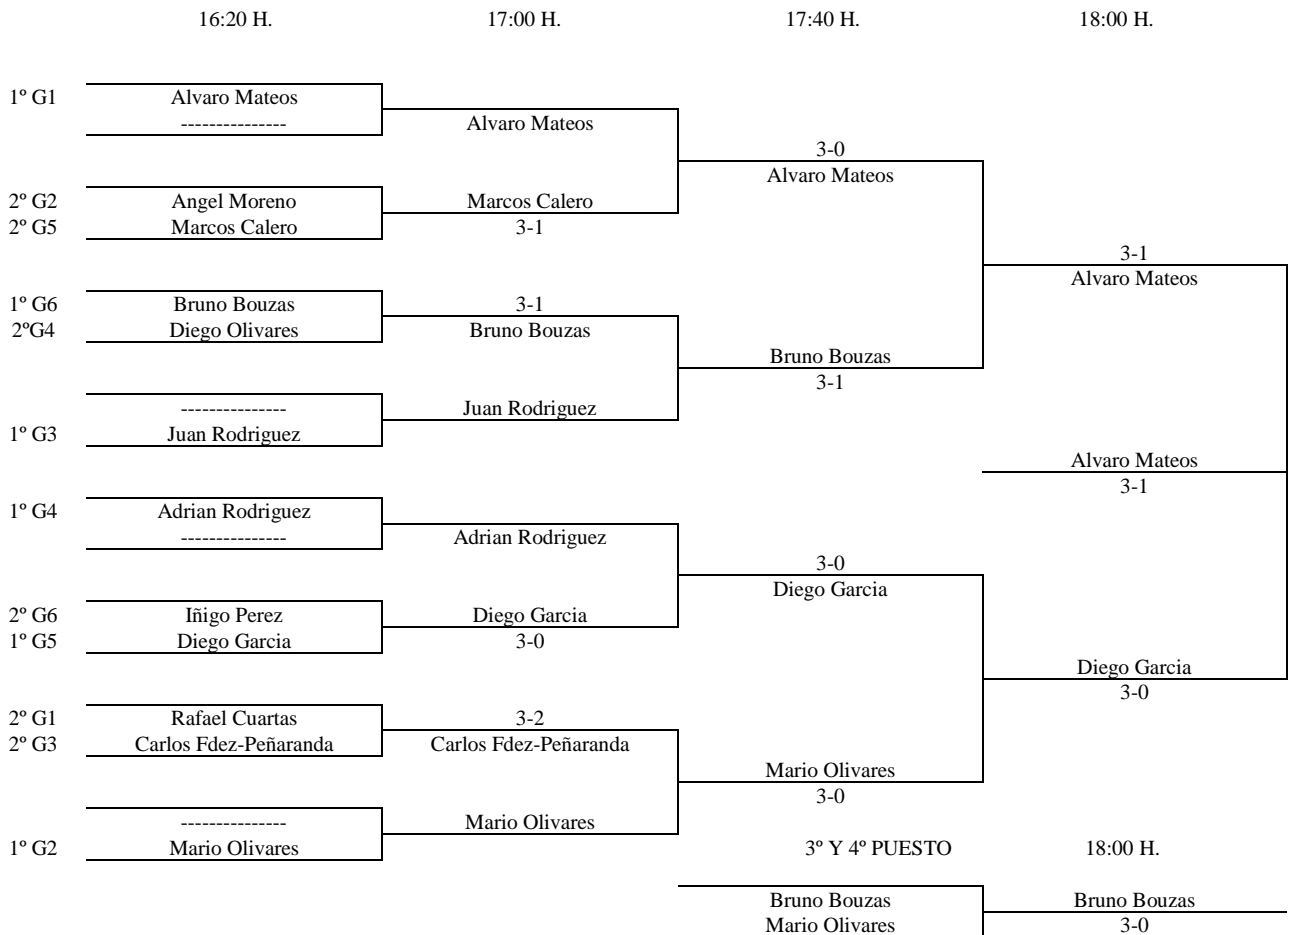

BENJAMÍN MASCULINO - 1ª FASE

Enc	Día	Hora	Mesa	GRUPO 5					1	2	3	4	5	PTS.	CLAS.
4-2	24.04	12:00	4	1	Marcos Calero		2-0	2-0	1-2	2-0	7	2°			
5-1															
3-4				2	Luis Rubias	0-2		1-2	0-2	2-0	5	4°			
2-5															
1-3				3	Emilio del Río	0-2	2-1		0-2	2-0	6	3°			
4-5															
1-2				4	Diego García	2-1	2-0	2-0		2-0	8	1°			
5-3															
1-4				5	Jorge Parra	0-2	0-2	0-2	0-2		4	5°			
2-3															

Enc	Día	Hora	Mesa	GRUPO 6					1	2	3	4	5	PTS.	CLAS.
4-2	24.04	12:00	5	1	Pablo Valdeolivas		0-2	2-0	2-0	2-0	7	3°			
5-1					Iván Rodríguez										
3-4				2	Bruno Bouzas	2-0		2-0	0-2	2-0	7	1°			
2-5															
1-3				3	Oscar González	0-2	0-2		0-2	0-2	4	5°			
4-5															
1-2				4	Iñigo Pérez	0-2	2-0	2-0		2-0	7	2°			
5-3															
1-4				5	Víctor J. Rodríguez	0-2	0-2	2-0	0-2		5	4°			
2-3															

JUGADORES PENDIENTES DE ASIGNAR GRUPO: Tomás Spatz, José Luis Castaño, Juan Rodríguez, Adrián Rodríguez, Pablo Valdeolivas y Adrián Castillo.