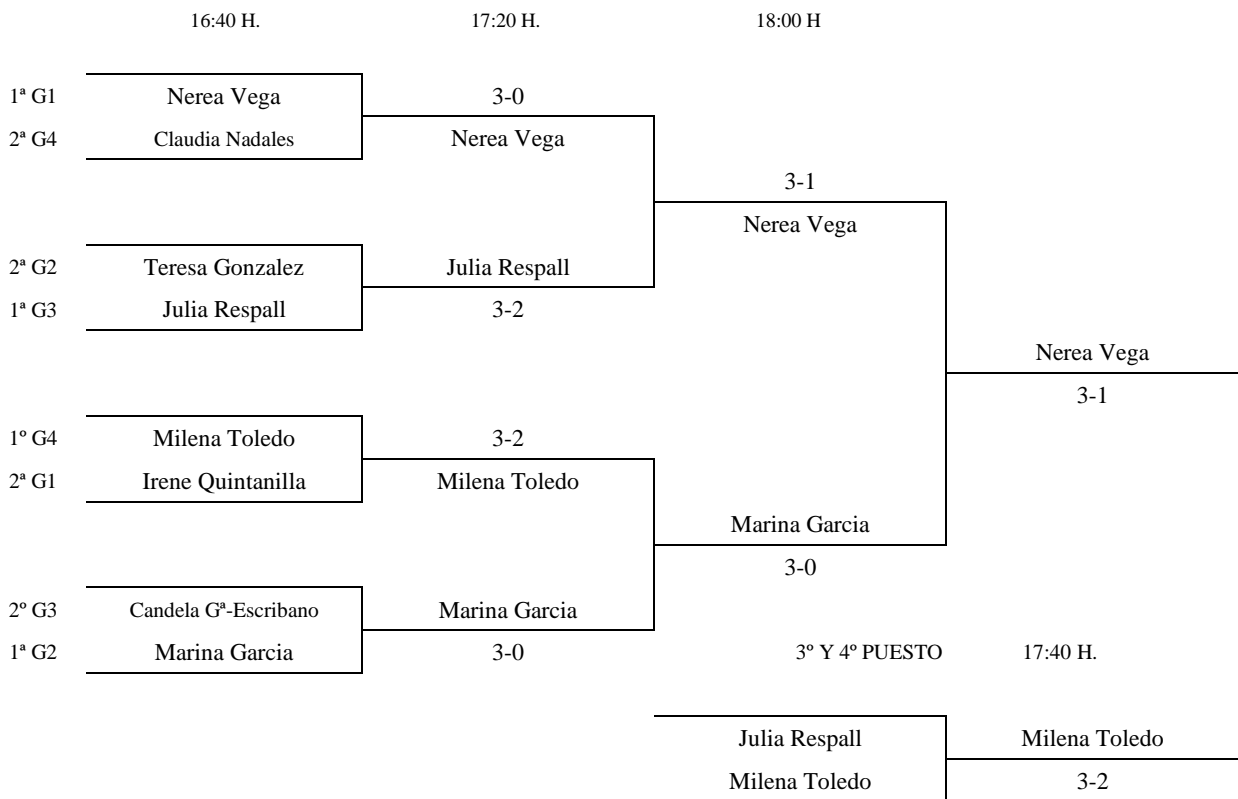

BENJAMIN FEMENINO - CUADRO FINAL

CADETE FEMENINO

Enc	Día	Hora	Mesa	GRUPO 1				PTS.	CLAS.	
1-3	24.04	13:30	7	1	Raquel Sierra		0-2		1	2º
2-3				2	Alba Moreno		2-0		2	1º
1-2				3	Virginia Paredes					

- **LOS PARTIDOS DE GRUPOS SE JUGARÁN AL MEJOR DE 3 JUEGOS. LOS CUADROS FINALES AL MEJOR DE 5.**

- **PASAN AL CUADRO FINAL LOS DOS PRIMEROS CLASIFICADOS DE CADA GRUPO.**