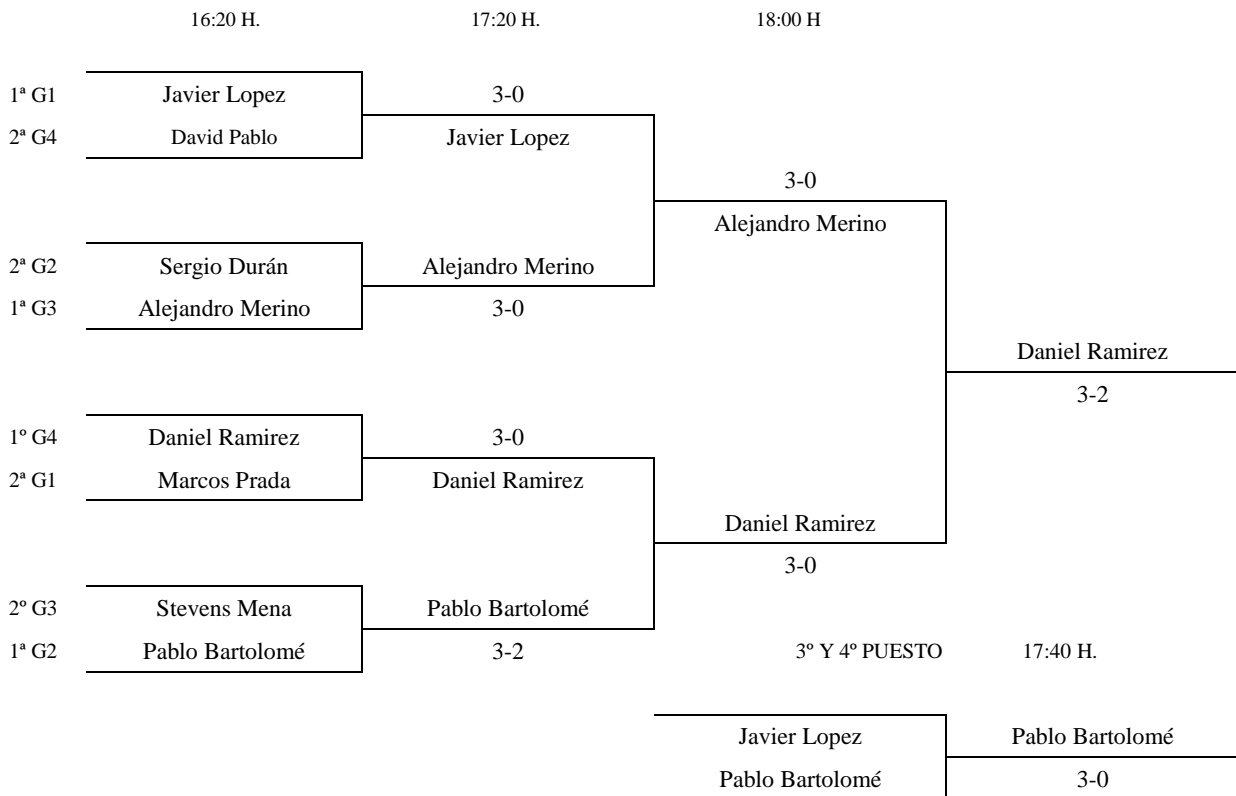

INFANTIL MASCULINO - 1ª FASE

Enc	Día	Hora	Mesa	GRUPO 3					PTS.	CLAS.			
				1	2	3	4	5					
4-2	24.04	10:30	7	1	Adrián Duran		0-2		0-2	0-2	3	4º	
5-1													
3-4				2	Stevens Mena	2-0			2-0	0-2	5	2º	
2-5													
1-3				3	Ismael Chidir								
4-5													
1-2				4	Daniel Mata	2-0	0-2			2-1	5	3º	
5-3													
1-4				5	Alejandro Merino	2-0	2-0		1-2		5	1º	
2-3													

Enc	Día	Hora	Mesa	GRUPO 4					PTS.	CLAS.			
				1	2	3	4	5					
4-2	24.04	10:30	8	1	David Pablo		1-2		2-1	2-1	5	2º	
5-1													
3-4				2	Daniel Ramirez	2-1			2-0	2-0	6	1º	
2-5													
1-3				3	David Refolio								
4-5													
1-2				4	Jorge Pérez	1-2	0-2			2-0	4	3º	
5-3													
1-4				5	Hugo Medina	1-2	0-2		0-2		3	4º	
2-3													

JUGADORES PENDIENTES DE ASIGNAR GRUPO: Andrés Carrasco, Javier Arenas, Alejandro Cuellar y Juan Salgado.