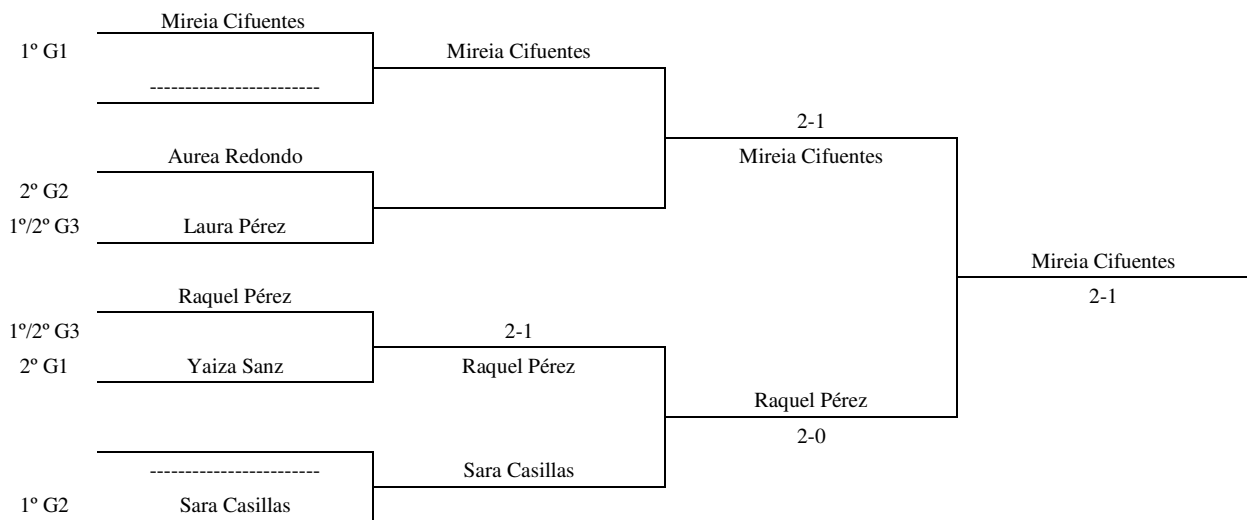

INDIVIDUAL FEMENINO – 1ª FASE

Enc	Día	Hora	Mesa	GRUPO 1			1	2	3	PTS.	CLAS
1-3	20-03	12.30	1	1	Mireia Cifuentes		2-0	2-0			
2-3				2	Claudia Rodríguez	0-2		0-2			
1-2				3	Yaiza Sanz	0-2	2-0				

Enc	Día	Hora	Mesa	GRUPO 2			1	2	3	PTS.	CLAS
1-3	20-03	12.30	2	1	Aurea Redondo		0-2	2-0			
2-3				2	Sara Casillas	2-0		2-0			
1-2				3	Eva Matute	0-2	0-2				

Enc	Día	Hora	Mesa	GRUPO 3			1	2	3	PTS.	CLAS
1-3	20-03	12.30	3	1	Raquel Pérez		2-0	2-0			
2-3				2	Laura Pérez	0-2		2-0			
1-2				3	Rocío Garzón	0-2	0-2				

18.15 H.

19.15 H.

20.00 H.

DOBLES FEMENINO

Enc	Día	Hora	Mesa	GRUPO 1			1	2	3	PTS.	CLAS
1-3	20-03	16.00	3	1	Mireia Cifuentes Laura Pérez		0-2	2-0	2-0		
2-3				2	Sara Casillas Raquel Pérez	2-0		2-0	2-0		
1-2				3	Claudia Rodríguez Aurea Redondo	0-2	0-2		0-2		
				4	Yaiza Sanz Eva Matute	0-2	0-2	2-0