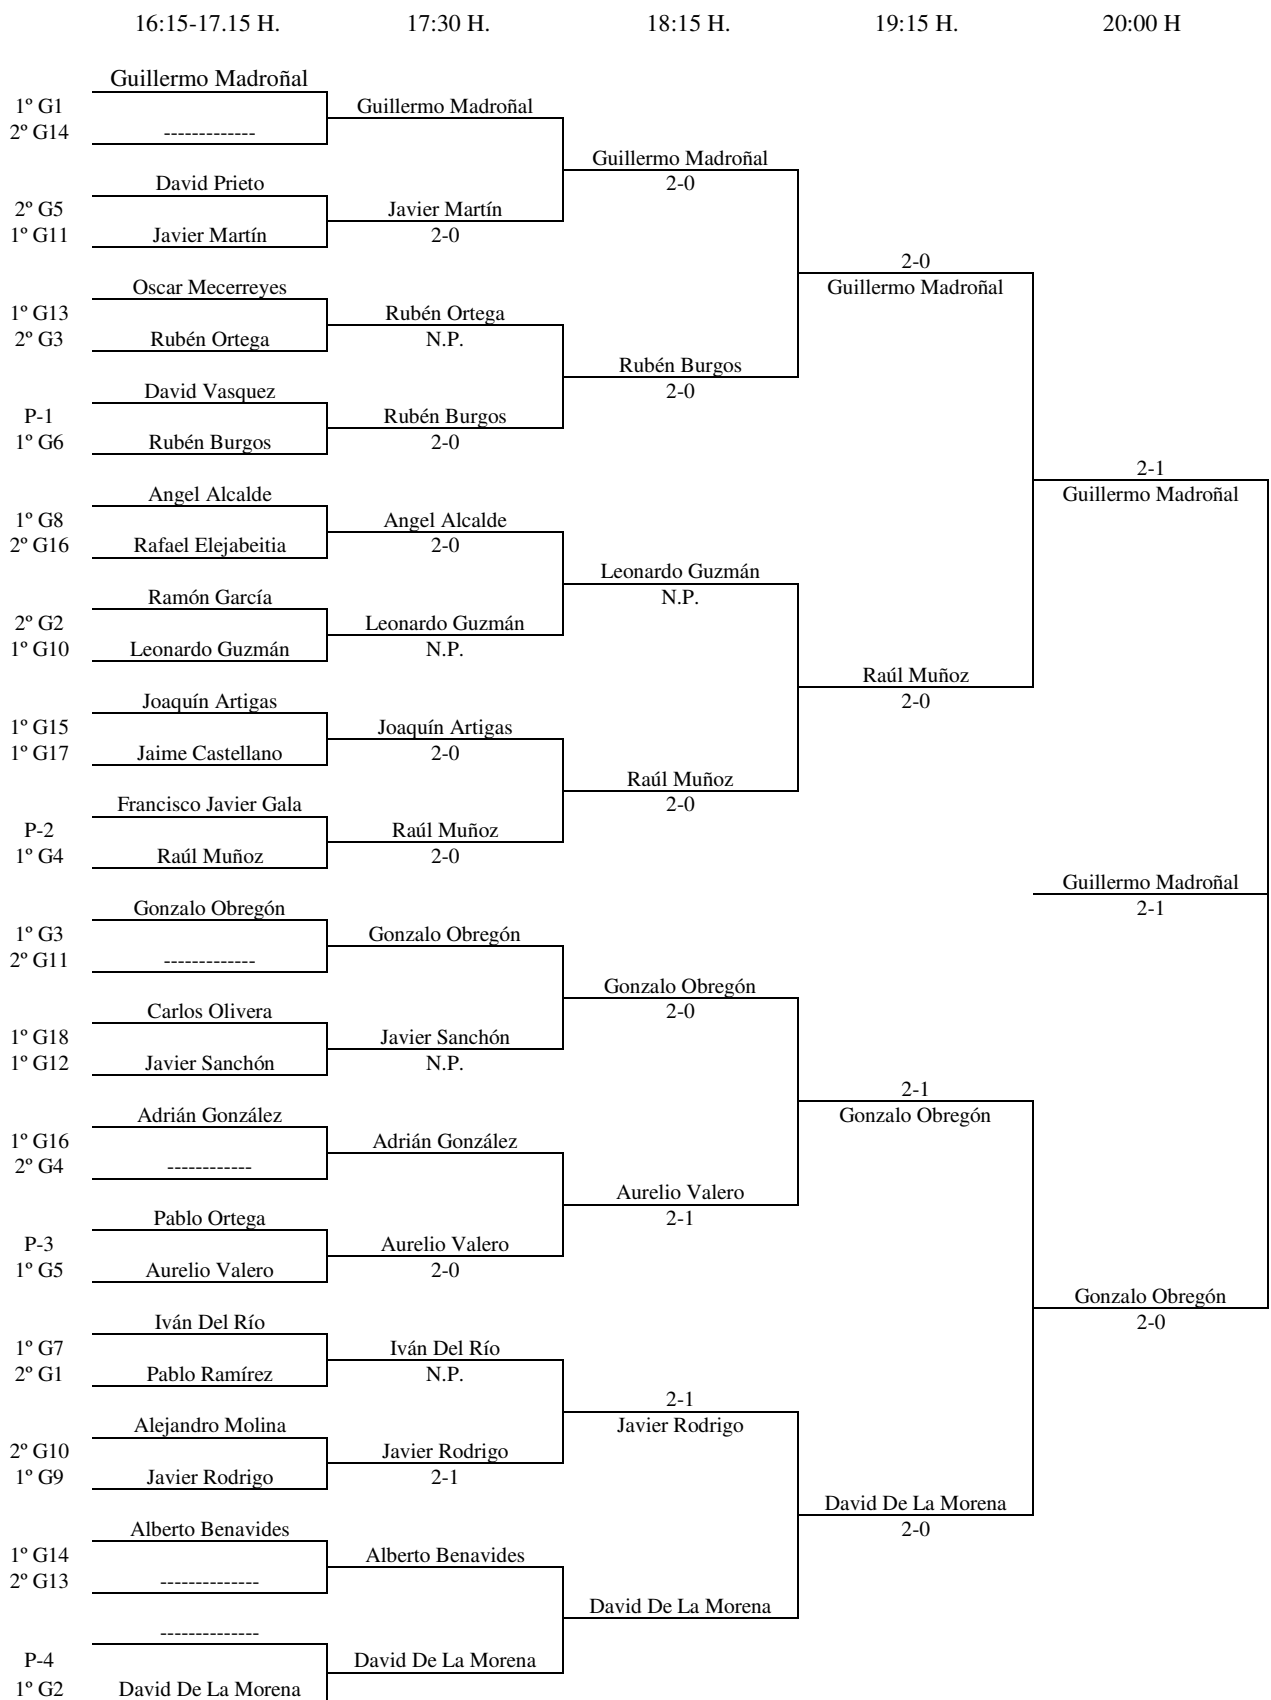

INDIVIDUAL MASCULINO – CUADRO FINAL

INDIVIDUAL FEMENINO – 1ª FASE

Enc	Día	Hora	Mesa	GRUPO 1			1	2	3	PTS.	CLAS
1-3	20-03	12.30	1	1	Mireia Cifuentes		2-0	2-0			
2-3				2	Claudia Rodríguez	0-2		0-2			
1-2				3	Yaiza Sanz	0-2	2-0				

Enc	Día	Hora	Mesa	GRUPO 2			1	2	3	PTS.	CLAS
1-3	20-03	12.30	2	1	Aurea Redondo		0-2	2-0			
2-3				2	Sara Casillas	2-0		2-0			
1-2				3	Eva Matute	0-2	0-2				

Enc	Día	Hora	Mesa	GRUPO 3			1	2	3	PTS.	CLAS
1-3	20-03	12.30	3	1	Raquel Pérez		2-0	2-0			
2-3				2	Laura Pérez	0-2		2-0			
1-2				3	Rocío Garzón	0-2	0-2				

18.15 H.

19.15 H.

20.00 H.