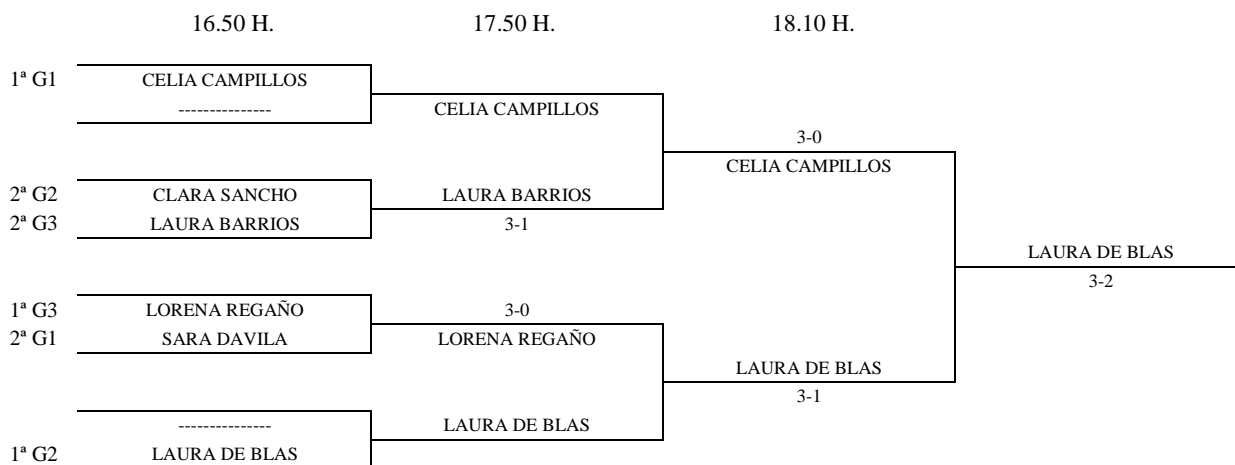

INFANTIL FEMENINO - 1ª FASE

Enc	Dia	Hora	Mesa	GRUPO 1				1	2	3	4	PTS.	CLAS.
4-2	11.05	09.30	11	1	Celia Campillos		3-0	3-0	3-0		6	1º	
3-1				2	Lara Herrera	0-3		2-3	1-3	3	4º		
4-1				3	Cristina Barrios	0-3	3-2		2-3	4	3º		
2-3				4	Sara Davila	0-3	3-1	3-2		5	2º		
3-4													
1-2													

Enc	Dia	Hora	Mesa	GRUPO 2				1	2	3	4	PTS.	CLAS.
4-2	11.05	09.30	11	1	Laura de Blas		3-0	3-0	3-0		6	1ª	
3-1				2	Nerea Roldan	0-3		0-3	3-2	4	3ª		
4-1				3	Clara Sancho	0-3	3-0		3-0	5	2ª		
2-3				4	Eva Moreno	0-3	2-3	0-3		3	4ª		
3-4					Ariadne Chaparro								
1-2													

Enc	Dia	Hora	Mesa	GRUPO 3					1	2	3	4	5	PTS.	CLAS.
4-2	11.05	09.30	12	1	Lorena Regaño		3-0	3-0	3-0	3-0		8	1ª		
5-1				2	Maria Alvarez	0-3		2-3	3-0	3-0	6	3ª			
3-4				3	Laura Barrios	0-3	3-2		3-1	3-0	7	2ª			
2-5				4	Esther Legaz	0-3	0-3	1-3		0-3	4	5ª			
1-3				5	Teresa Cebrian	0-3	0-3	0-3	3-0		5	4ª			
4-5															
1-2															
5-3															
1-4															
2-3															

Jugadoras pendientes de asignar grupo: Sara Avila, Teresa Cebrian y Laura de la Morena

CUADRO FINAL