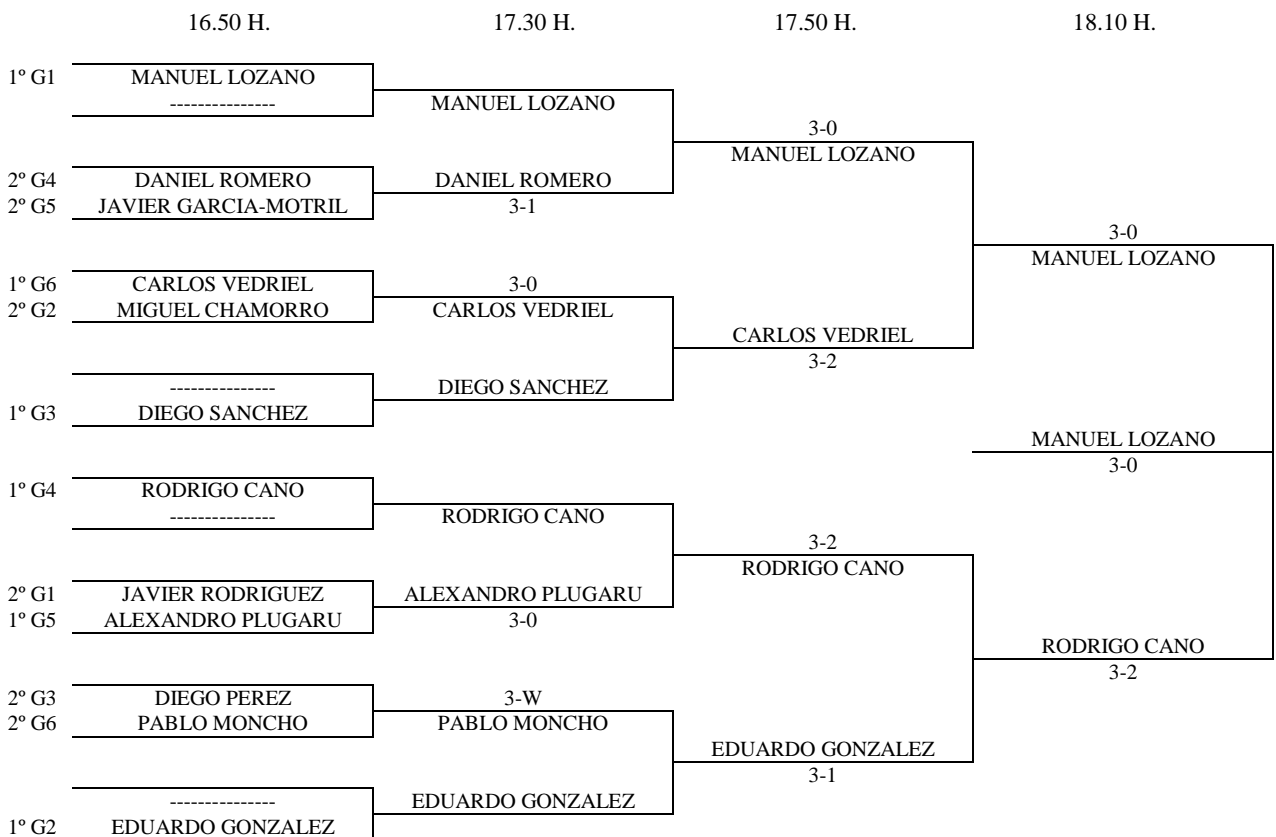

ALEVIN MASCULINO - 1ª FASE

Enc	Dia	Hora	Mesa	GRUPO 5					1	2	3	4	5	PTS.	CLAS.
4-2	11.05	12.00	5	1	Alexandro Plugaru		3-0	3-0	3-1	3-0	8	1º			
5-1															
3-4				2	Raul Gonzalez	0-3		3-1	0-3	3-0	6	3º			
2-5															
1-3				3	Kuba Kordoboski	0-3	1-3		0-3	3-0	5	4º			
4-5															
1-2				4	Javier Garcia-Motril	1-3	3-0	3-0		3-0	7	2º			
5-3															
1-4				5	Pablo Cedena	0-3	0-3	0-3	0-3		4	5º			
2-3	Ignacio Pardo														

Enc	Dia	Hora	Mesa	GRUPO 6					1	2	3	4	5	PTS.	CLAS.
4-2	11.05	12.00	6	1	Carlos Vedriel		3-0	3-0	3-2	3-0	8	1º			
5-1															
3-4				2	Javier Peña	0-3		3-1	0-3	0-3	5	4º			
2-5															
1-3				3	Ivan Martin	0-3	1-3		0-3	0-3	4	5º			
4-5															
1-2				4	Pablo Moncho	2-3	3-0	3-0		3-0	7	2º			
5-3															
1-4				5	Carlos Illanas	0-3	3-0	3-0	0-3		6	3º			
2-3															

CUADRO FINAL