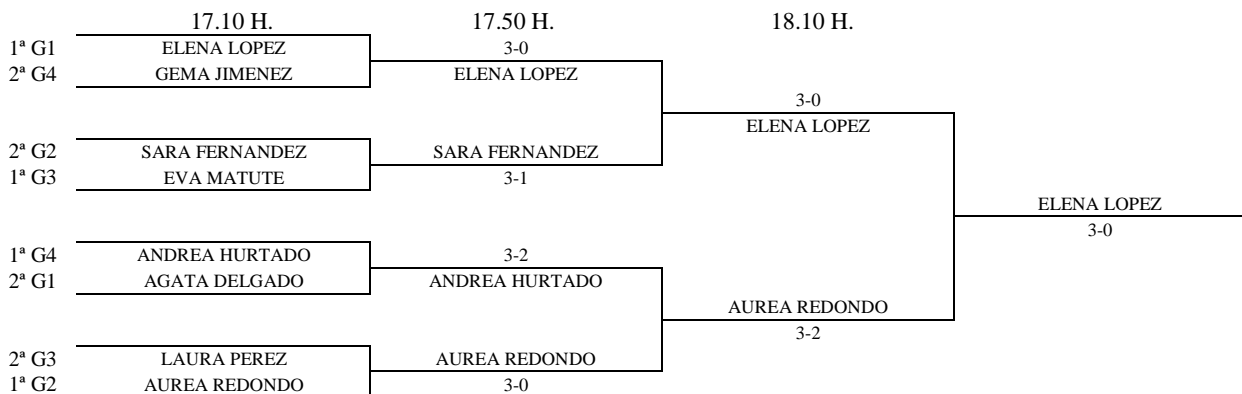

ALEVIN FEMENINO - 1ª FASE

Enc	Dia	Hora	Mesa	GRUPO 1				1	2	3	4	PTS.	CLAS.
4-2	11.05	09.30	9	1	Elena Lopez		3-0	3-0	3-0		6	1ª	
3-1													
4-1				2	Agata Delgado	0-3		3-1	3-0		5	2ª	
2-3													
3-4				3	Olivia Saiz	0-3	1-3		3-0		4	3ª	
1-2													
				4	Gisela Cuenca	0-3	0-3	0-3			3	4ª	
					Alba Peral								

Enc	Dia	Hora	Mesa	GRUPO 2				1	2	3	4	PTS.	CLAS.
4-2	11.05	09.30	9	1	Aurea Redondo		3-0	3-2	3-0		6	1ª	
3-1													
4-1				2	Sara Fernandez	0-3		3-0	3-0		5	2ª	
2-3													
3-4				3	Kristina Krassimirova	2-3	0-3		3-0		4	3ª	
1-2													
				4	Maria J. Izquierdo	0-3	0-3	0-3			3	4ª	

Enc	Dia	Hora	Mesa	GRUPO 3				1	2	3	4	PTS.	CLAS.
4-2	11.05	09.30	10	1	Laura Perez		0-3	3-0	3-1		5	2ª	
3-1													
4-1				2	Eva Matute	3-0		3-0	3-0		6	1ª	
2-3													
3-4				3	Raquel Diaz	0-3	0-3		3-2		4	3ª	
1-2													
				4	Laura Herrera	1-3	0-3	2-3			3	4ª	

Enc	Dia	Hora	Mesa	GRUPO 4				1	2	3	4	PTS.	CLAS.
4-2	11.05	09.30	10	1	Andrea Hurtado		3-0		3-0		4	1ª	
3-1													
4-1				2	Gema Jiménez	0-3			3-1		3	2ª	
2-3													
3-4				3	Beatriz Rodenas								
1-2													
				4	Sherezade Toribio	0-3	1-3				2	3ª	

Jugadoras pendientes de asignar grupo: Alba Peral, Marina Garcia, Monica Tomas y Violeta Sotoca

CUADRO FINAL