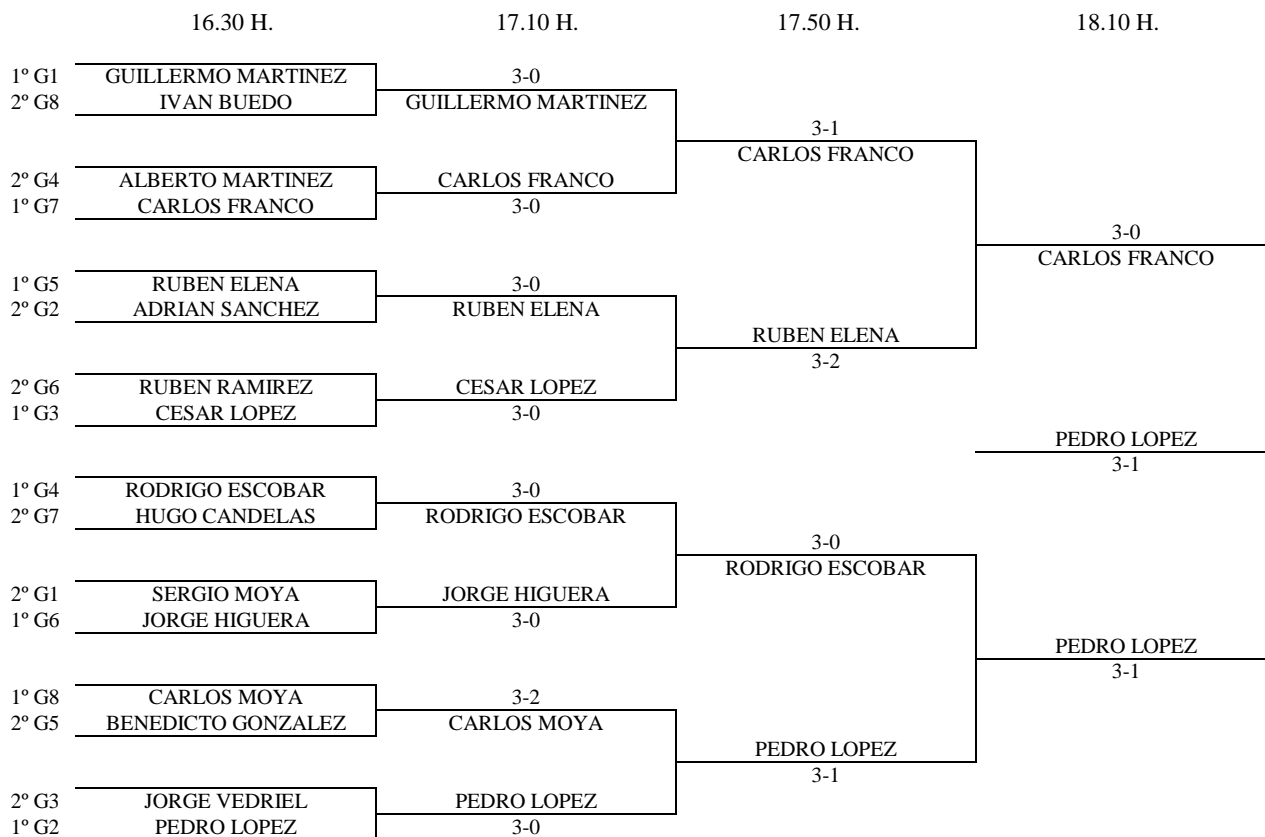

CADETE MASCULINO - CUADRO FINAL

CADETE FEMENINO

Enc	Dia	Hora	Mesa	GRUPO 1					PTS.	CLAS.								
				1	2	3	4											
4-2	10.05	09.30	12	1	Gloria Rodríguez		3-2	3-0	3-0	6	1ª							
3-1				2	Maria Blázquez	2-3		3-0	3-0			5	2ª					
4-1				3	Sara Lewin	0-3	0-3		1-3					3	4ª			
2-3				4	Elisa Gomez	0-3	0-3	3-1								4	3ª	
3-4																		
1-2																		

- EN TODOS LOS GRUPOS LOS DOS PRIMEROS CLASIFICADOS PASAN A LOS CUADROS FINALES