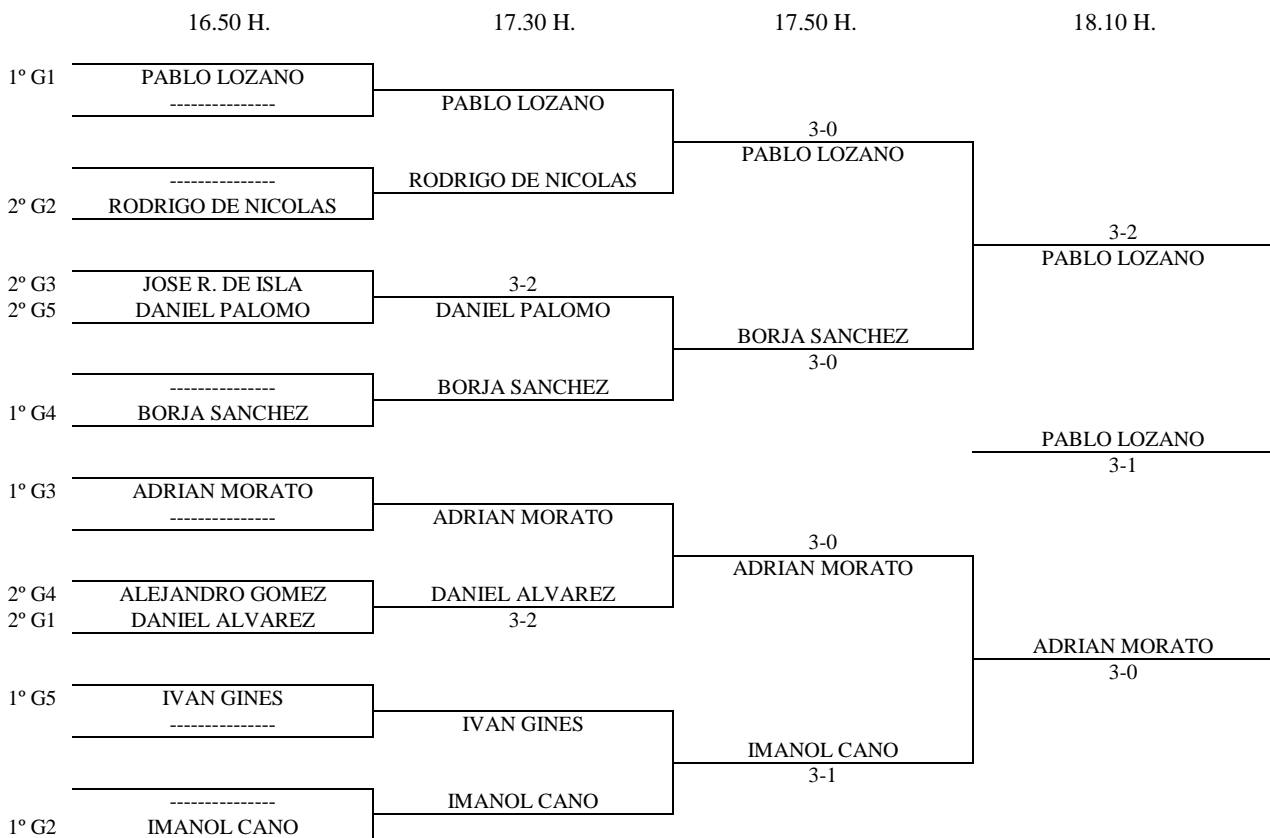

INFANTIL MASCULINO - 1ª FASE

Enc	Día	Hora	Mesa	GRUPO 5					1	2	3	4	5	PTS.	CLAS.	
4-2	11.05	12.00	11	1	Daniel Palomo		0-3	3-0	3-0	3-0			7	2º		
5-1																
3-4																
2-5							2	Ivan Gines	3-0		3-0	3-0	3-0		8	1º
1-3																
4-5							3	Raul Vigara	0-3	0-3		0-3	2-3		4	5º
1-2																
5-3							4	Cristian Ramirez	0-3	0-3	3-0		3-0		6	3º
1-4																
2-3				5	Carlos Marquiegui	0-3	0-3	3-2	0-3			5	4º			

Jugadores pendientes de asignar grupo: Mario Lopez, Rodrigo Lapeña y Alejandro Rey

CUADRO FINAL