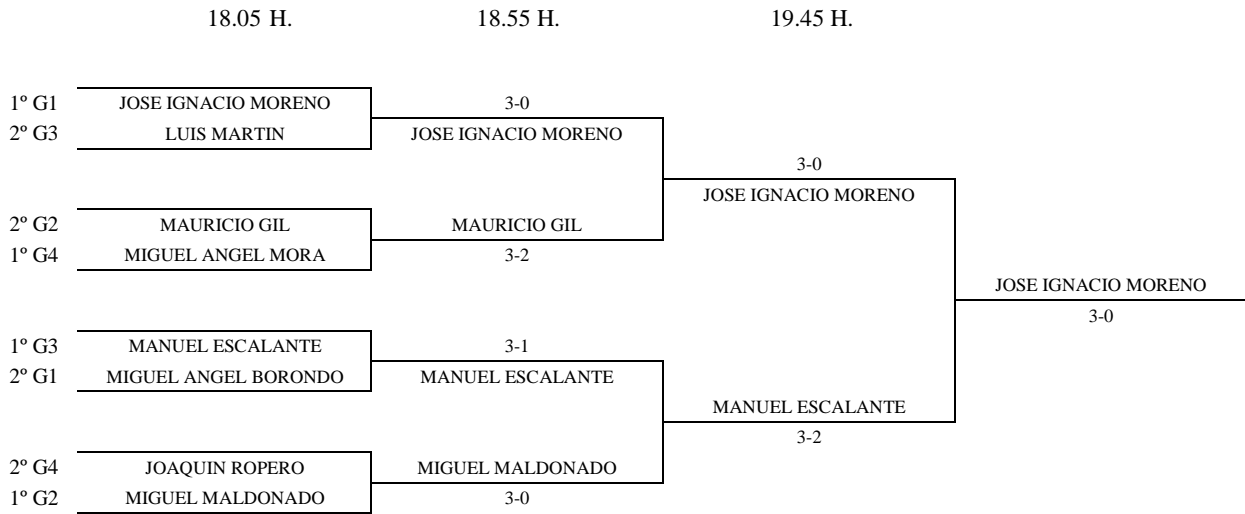

VETERANOS +50 MASCULINO - CUADRO FINAL