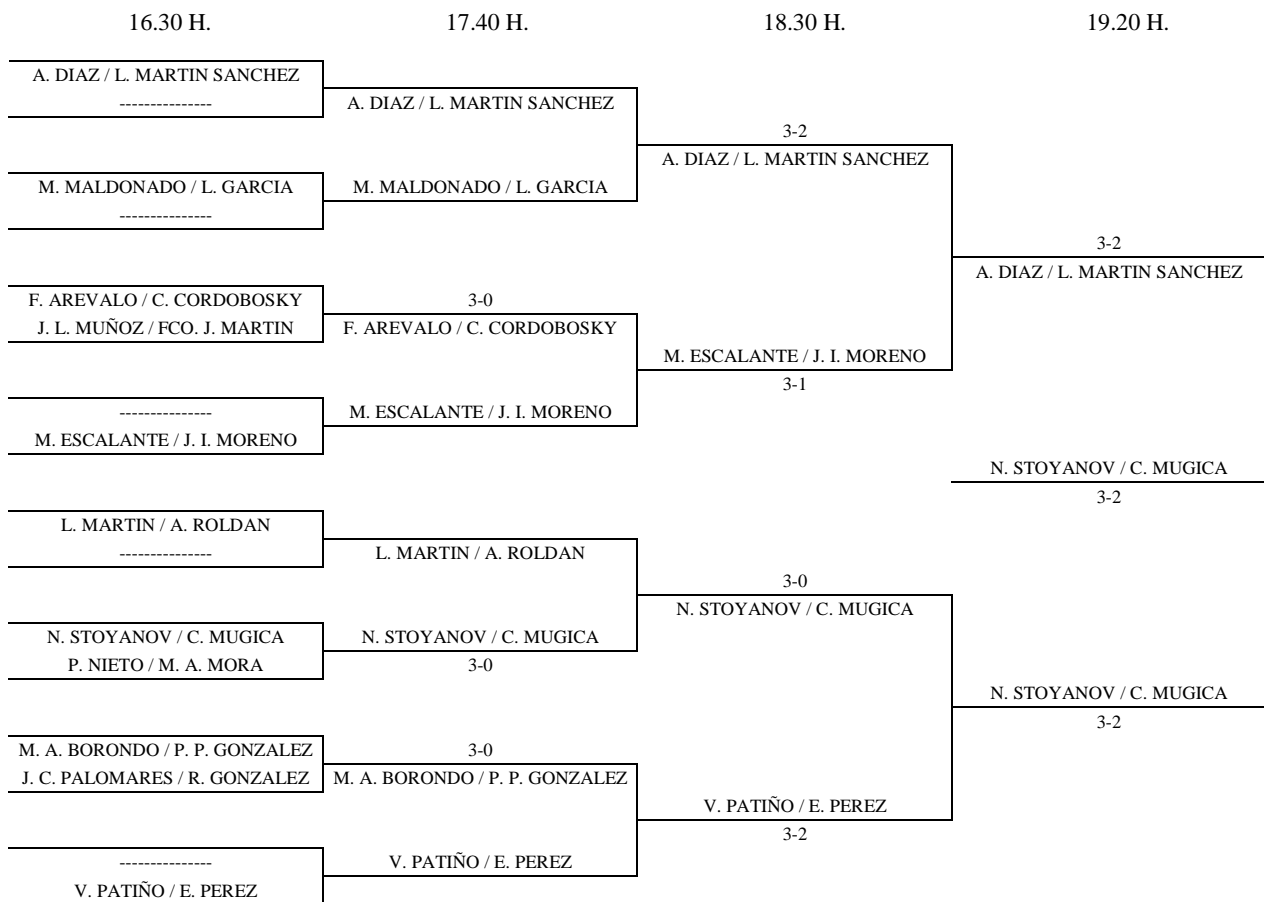

DOBLES VETERANOS - CUADRO FINAL