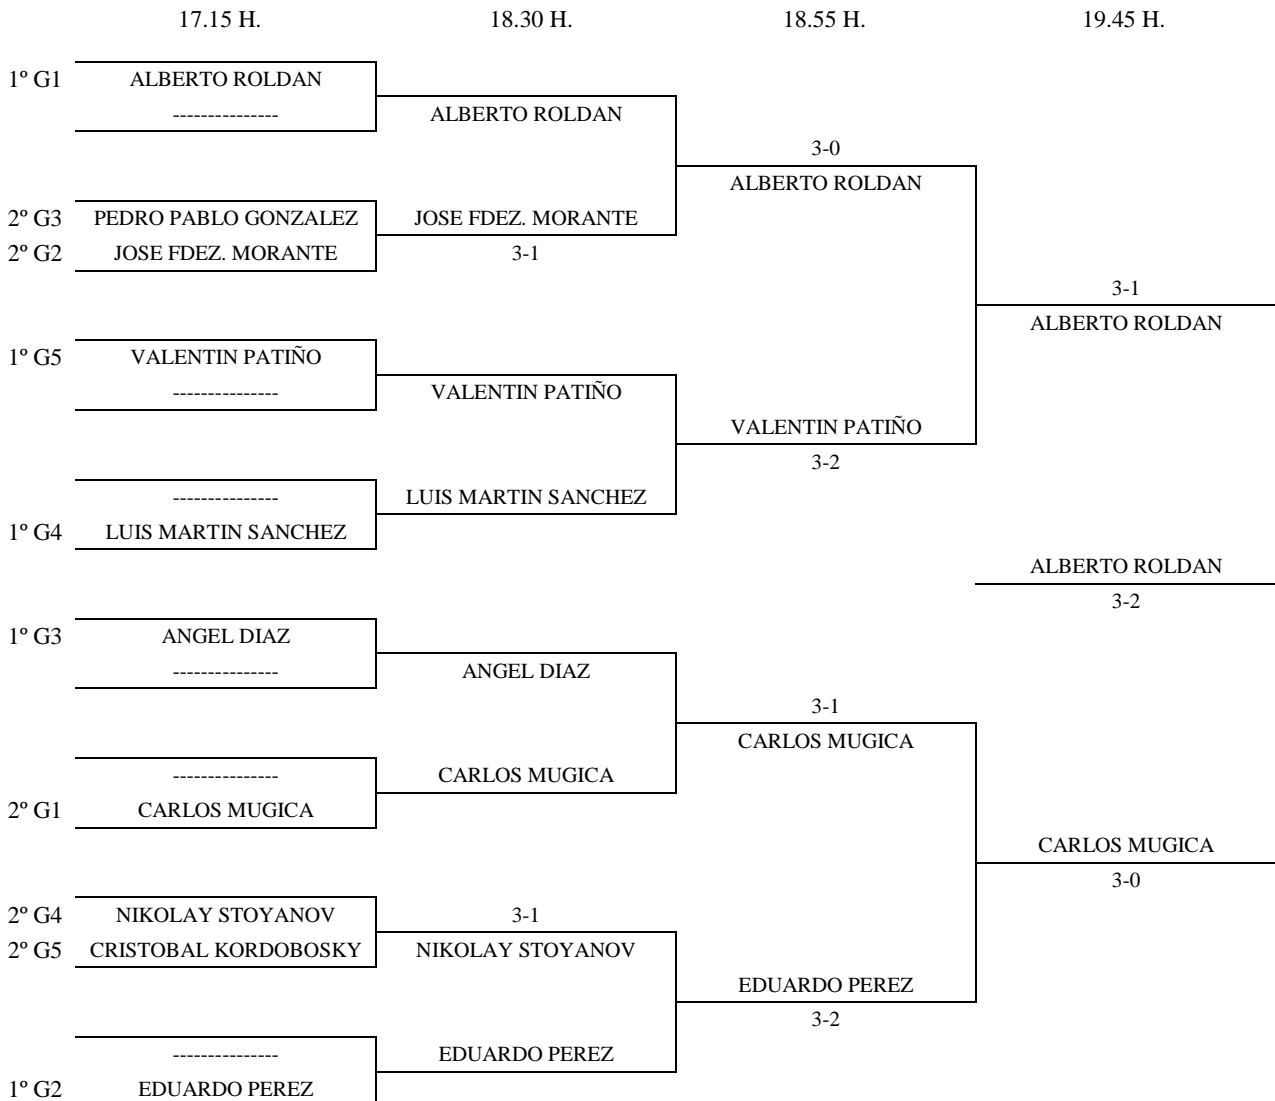

VETERANOS +40 MASCULINO - 1ª FASE

Enc	Dia	Hora	Mesa	GRUPO 5					1	2	3	4	5	PTS.	CLAS.
4-2	3.01	09.00	5	1	Valentin Patiño	1-3	3-1	3-2	3-1	3-2	8	1º			
5-1															
3-4				2	Jose Lozano	1-3	3-1	1-3	0-3	3-0	5	3º			
2-5															
1-3				3	Daniele Varini	2-3	3-1	0-3	1-3	5	4º				
4-5															
1-2				4	Cristóbal Kordobosky	1-3	3-0	3-0	3-0	7	2º				
5-3															
1-4				5	Jose Manuel Paniagua	2-3	0-3	3-1	0-3	5	5º				
2-3															

CUADRO FINAL