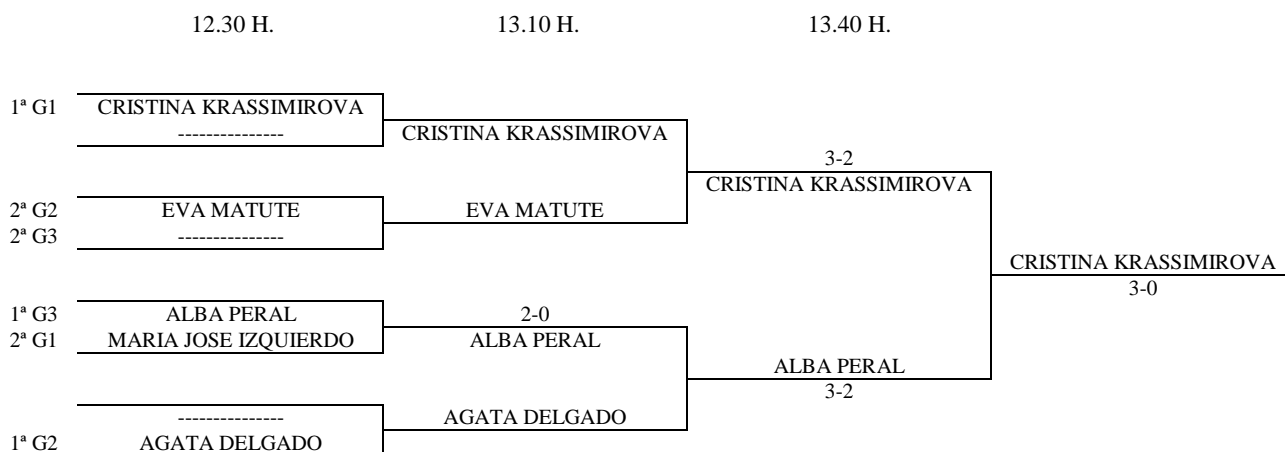

- **Todos los partidos de la 1ª Fase de grupos se jugarán al mejor de 3 juegos de 11 tantos, los cuadros finales en todas sus categorías se jugarán al mejor de 5 juegos.**
- **En todas las categorías los dos primeros clasificados de cada grupo, pasan al cuadro final.**

BENJAMIN FEMENINO - 1ª FASE

Enc	Dia	Hora	Mesa	GRUPO 1				PTS.	CLAS.	
1-3	12.04	09.15	1	1	Cristina Krassimirova		2-0	2-0	4	1ª
2-3				2	Isabel Alegre	0-2		0-2	2	3ª
1-2				3	Maria Jose Izquierdo	0-2	2-0		3	2ª

Enc	Dia	Hora	Mesa	GRUPO 2				PTS.	CLAS.	
1-3	12.04	09.15	1	1	Eva Matute		1-2	2-0	3	2ª
2-3				2	Agata Delgado	2-1		2-0	4	1ª
1-2				3	Andrea Encinas	0-2	0-2		2	3ª

Enc	Dia	Hora	Mesa	GRUPO 3				PTS.	CLAS.		
1-3	12.04	09.15	2	1	Alba Peral					1ª	
2-3				2	Celia Lopez-Bravo						
1-2				3	Lorena Martinez						

CUADRO FINAL