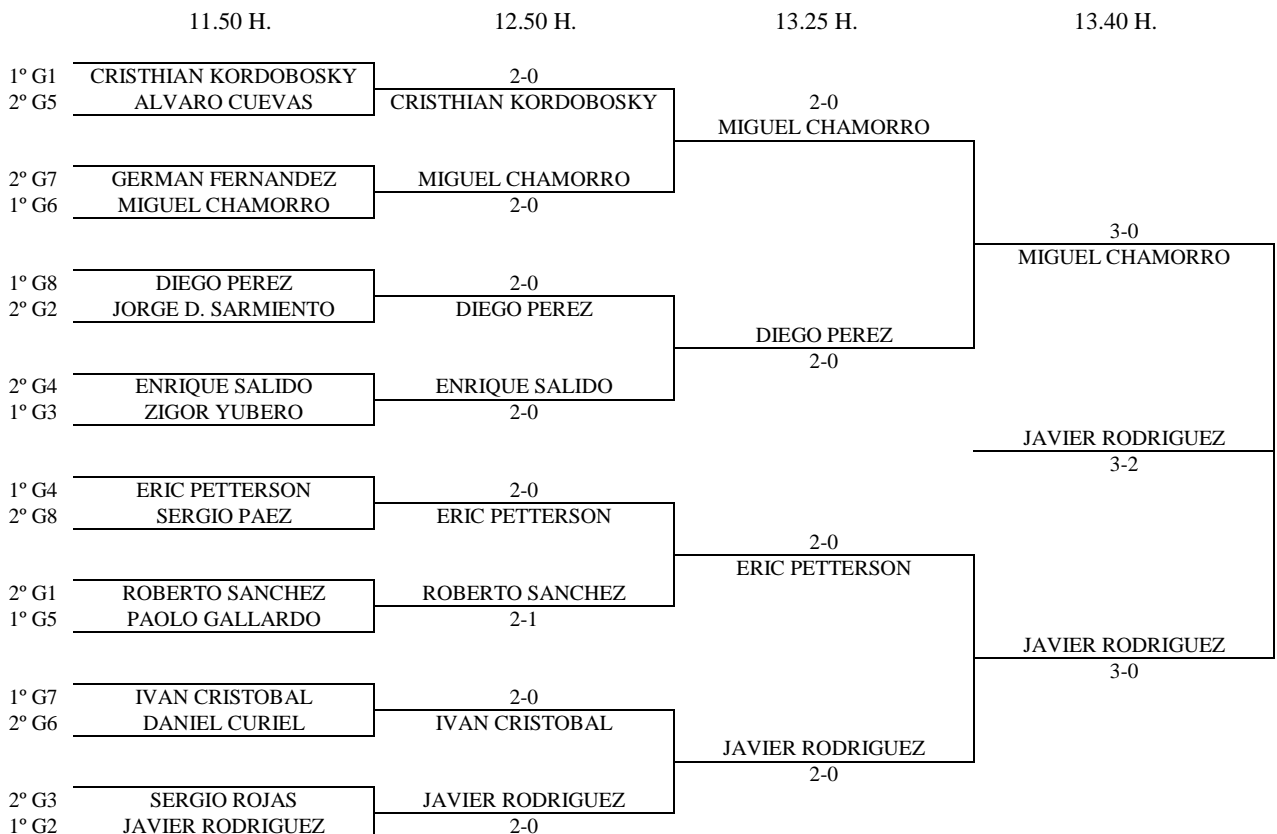

BENJAMIN MASCULINO - 1ª FASE

Enc	Dia	Hora	Mesa	GRUPO 6				1	2	3	4	PTS.	CLAS.
4-2	12.04	10.10	6	1	Miguel Chamorro		2-0	2-0	2-0		6	1º	
3-1				2	Daniel Curiel	0-2		2-1	2-0		5	2º	
4-1				3	Ivan Pervij	0-2	1-2		0-2		3	4º	
2-3				4	Andree Hinojosa	0-2	0-2	2-0			4	3º	
3-4													
1-2													

Enc	Dia	Hora	Mesa	GRUPO 7				1	2	3	4	PTS.	CLAS.
4-2	12.04	10.10	7	1	Diego Moya		2-0	0-2	0-2		4	3º	
3-1				2	Alejandro Garcia	0-2		0-2	0-2		3	4º	
4-1				3	German Fernandez	2-0	2-0		0-2		5	2º	
2-3				4	Ivan Cristobal	2-0	2-0	2-0			6	1º	
3-4													
1-2													

Enc	Dia	Hora	Mesa	GRUPO 8				1	2	3	4	PTS.	CLAS.
4-2	12.04	10.10	8	1	Diego Perez		2-0	2-0	2-0		6	1º	
3-1				2	Sergio Paez	0-2		2-0	2-0		5	2º	
4-1				3	Alvaro Marquez	0-2	0-2		0-2		3	4º	
2-3				4	Miguel Garcia	0-2	0-2	2-0			4	3º	
3-4													
1-2													

CUADRO FINAL