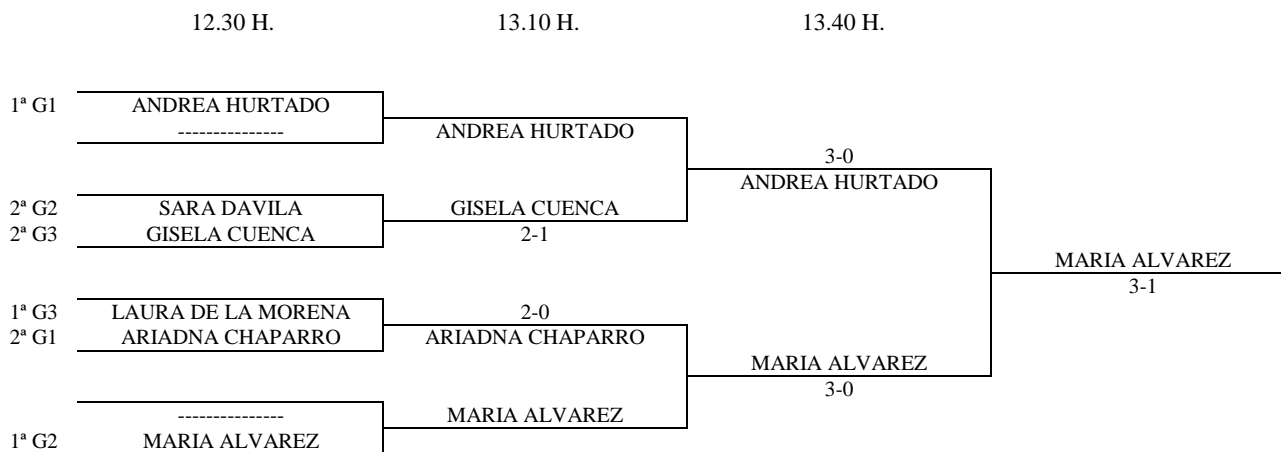

ALEVIN / INFANTIL FEMENINO - 1ª FASE

Enc	Dia	Hora	Mesa	GRUPO 1				PTS.	CLAS.	
1-3	12.04	09.15	3	1	Andrea Hurtado		2-0	2-0	4	1ª
2-3				2	Ariadna Chaparro	0-2		2-0	3	2ª
1-2				3	Carmen Sebastian	0-2	0-2		2	3ª

Enc	Dia	Hora	Mesa	GRUPO 2				PTS.	CLAS.	
1-3	12.04	09.15	3	1	Maria Alvarez		2-0	2-0	4	1ª
2-3				2	Sara Davila	0-2		2-0	3	2ª
1-2				3	Laura Herrera	0-2	0-2		2	3ª

Enc	Dia	Hora	Mesa	GRUPO 3					PTS.	CLAS.		
4-2	12.04	09.15	4	1	Nerea Roldan		1-2	2-0	0-2	4	3ª	
3-1				2	Gisela Cuenca	2-1		2-0	1-2	5	2ª	
4-1				3	Abigail Sanchez	0-2	0-2		1-2	3	4ª	
2-3				4	Laura de la Morena	2-0	2-1	2-1		6	1ª	
3-4												
1-2												

CUADRO FINAL