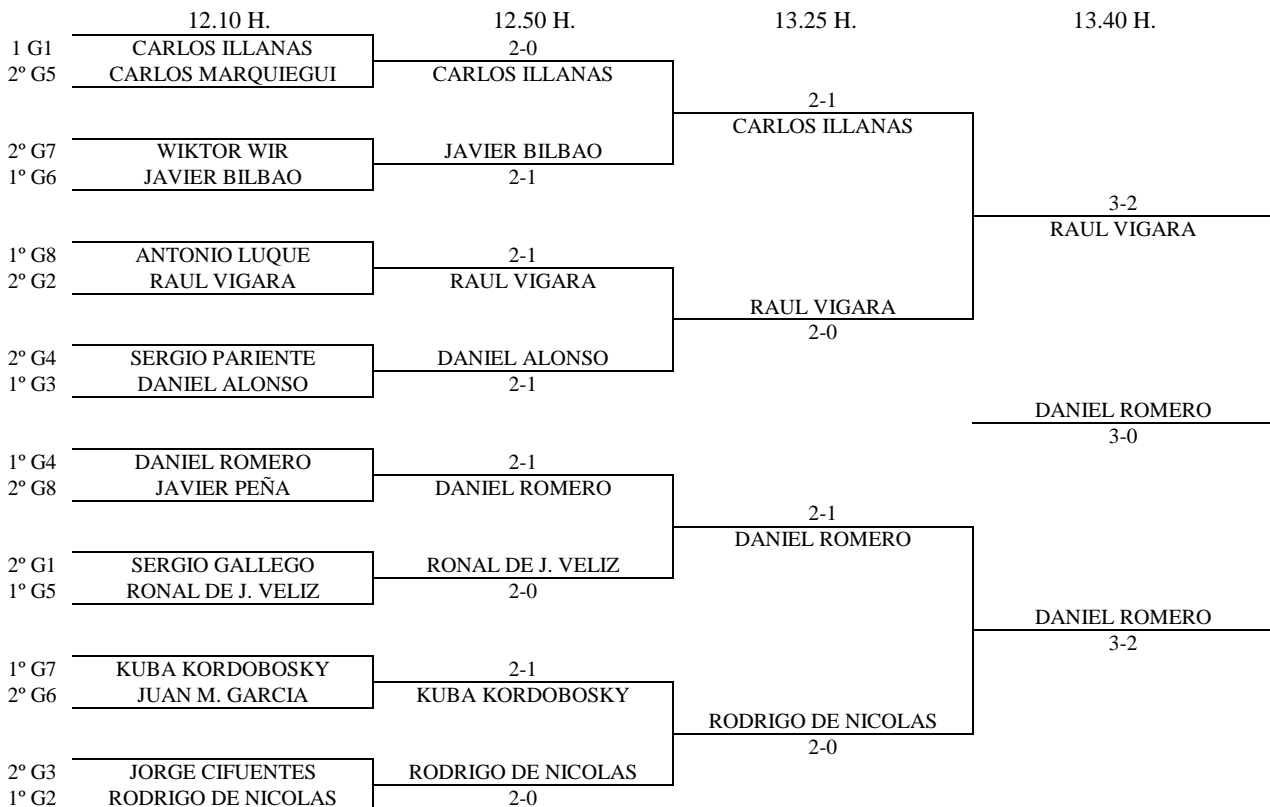

ALEVIN MASCULINO - 1ª FASE

Enc	Dia	Hora	Mesa	GRUPO 6				1	2	3	4	PTS.	CLAS.
4-2	12.04	11.00	6	1	Javier Bilbao		2-0	2-0	2-0		6	1º	
3-1				2	Ruben Marugan	0-2		0-2	2-0	4	3º		
4-1					Alberto Rodriguez								
2-3				3	Juan M. Garcia	0-2	2-0		2-0	5	2º		
3-4				4	David Rodriguez	0-2	0-2	0-2		3	4º		
1-2													

Enc	Dia	Hora	Mesa	GRUPO 7				1	2	3	4	PTS.	CLAS.
4-2	12.04	11.00	7	1	Kuba Kordoboski		2-0	2-0	2-0		6	1º	
3-1				2	Alvaro Herraz	0-2		0-2	2-1	4	3º		
4-1					Wiktor Wir	0-2	2-0		2-0	5	2º		
2-3				4	Edgar Guallpa	0-2	1-2	0-2		3	4º		
3-4													
1-2													

Enc	Dia	Hora	Mesa	GRUPO 8				1	2	3	4	PTS.	CLAS.
4-2	12.04	11.00	8	1	Antonio Luque		2-0	2-0	2-0		6	1º	
3-1				2	Alvaro Arenas	0-2		0-2	0-2	3	4º		
4-1					Javier Peña	0-2	2-0		2-0	5	2º		
2-3				4	Jaime Sanz	0-2	2-0	0-2		4	3º		
3-4						Ignacio Pardo							
1-2													

CUADRO FINAL