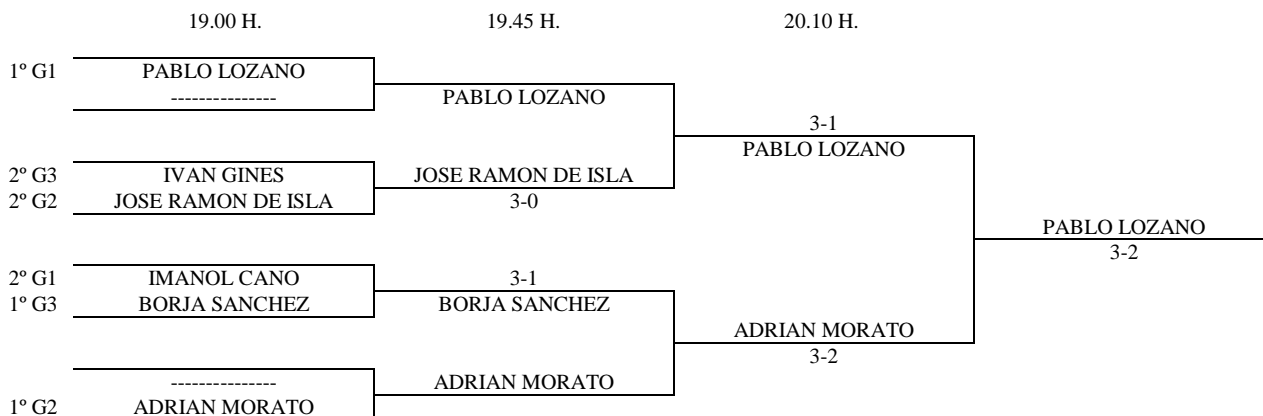

INFANTIL MASCULINO - 1ª FASE

Enc	Dia	Hora	Mesa	GRUPO 1				1	2	3	4	PTS.	CLAS.
4-2	27.09	17.45	1	1	Pablo Lozano		3-0	3-1	3-0		6	1º	
3-1				2	Ignacio Escobar	0-3		0-3	0-3		3	4º	
4-1				3	Imanol Cano	1-3	3-0		3-0		5	2º	
2-3				4	Alejandro Gómez	0-3	3-0	0-3			4	3º	
3-4													
1-2													

Enc	Dia	Hora	Mesa	GRUPO 2				1	2	3	4	PTS.	CLAS.
4-2	27.09	17.45	2	1	Adrián Morato		3-2	3-2	3-0		6	1º	
3-1				2	José Ramón de Isla	2-3		3-1	3-0		5	2º	
4-1				3	Rodrigo de Nicolás	2-3	1-3		3-0		4	3º	
2-3				4	Sergio Pariente	0-3	0-3	0-3			3	4º	
3-4													
1-2													

Enc	Dia	Hora	Mesa	GRUPO 3					1	2	3	4	5	PTS.	CLAS.
4-2	27.09	17.45	3-4	1	Borja Sánchez		3-0	3-0	3-0	3-1		8	1º		
5-1				2	Iván Ginés	0-3		3-1	3-0	3-0		7	2º		
3-4				3	Carlos Carraledo	0-3	1-3		0-3	1-3		4	5º		
2-5				4	Carlos Marquiegui	0-3	0-3	3-0		3-2		6	3º		
1-3				5	Jorge Cifuentes	1-3	0-3	3-1	2-3			5	4º		
4-5															
1-2															
5-3															
1-4															
2-3															

CUADRO FINAL