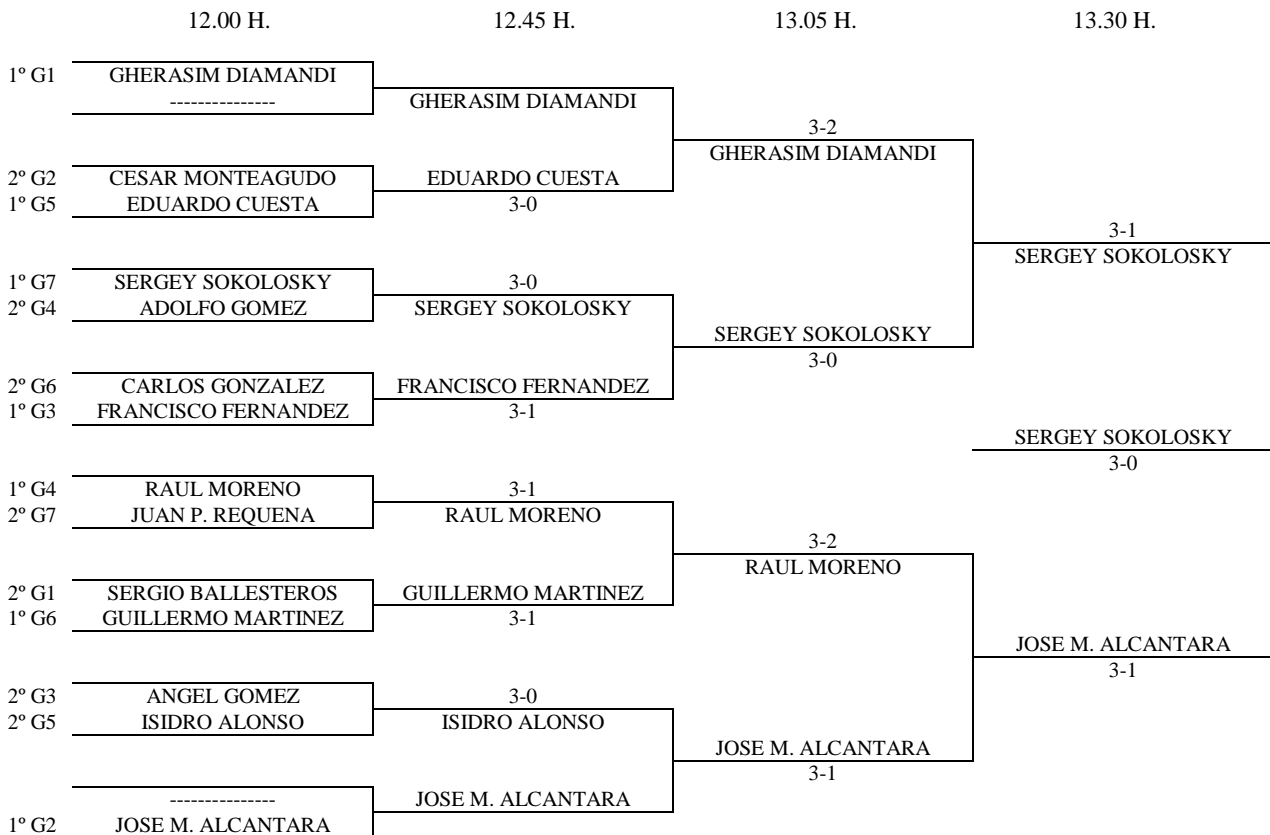

SENIOR MASCULINO - 1ª FASE

Enc	Dia	Hora	Mesa	GRUPO 6				1	2	3	4	PTS.	CLAS.
4-2	28.09	9.00	6	1	Carlos González		2-3	3-1			3	2º	
3-1													
4-1				2	Guillermo Martínez	3-2		3-1			4	1º	
2-3													
3-4				3	David Romero	1-3	1-3				2	3º	
1-2													
				4	Aurelio Valero								

Enc	Dia	Hora	Mesa	GRUPO 7				1	2	3	4	PTS.	CLAS.
4-2	28.09	9.00	7	1	Juan P. Requena		0-3	3-0	3-0		5	2º	
3-1													
4-1				2	Sergey Sokolosky	3-0		3-0	3-0		6	1º	
2-3													
3-4				3	Héctor González	0-3	0-3		3-0		4	3º	
1-2													
				4	Gwenael Hugon	0-3	0-3	0-3		3	4º		

CUADRO FINAL