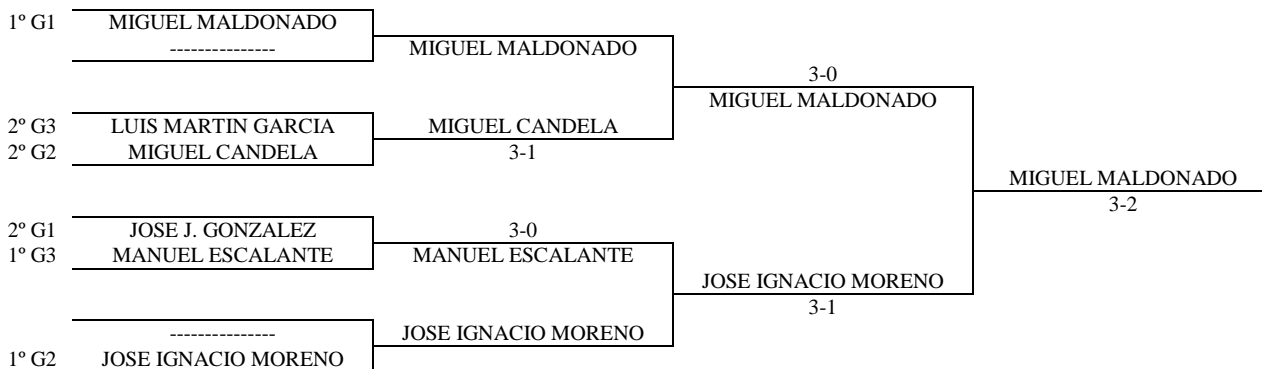

VETERANO +50 MASCULINO - 1ª FASE

Enc	Dia	Hora	Mesa	GRUPO 1				1	2	3	4	PTS.	CLAS.
4-2	28.09	10.30	1	1	Miguel Maldonado		3-1	3-1	3-0		6	1º	
3-1				2	José Luis Díez	1-3		0-3	3-0	4	3º		
4-1				3	José J. González	1-3	3-0		3-0	5	2º		
2-3				4	Erik Kaisergruber	0-3	0-3	0-3		3	4º		
3-4													
1-2													

Enc	Dia	Hora	Mesa	GRUPO 2				1	2	3	4	PTS.	CLAS.
4-2	28.09	10.30	2	1	José Ignacio Moreno		3-0	3-0	3-2		6	1º	
3-1				2	Miguel Candela	0-3		3-0	3-0	5	2º		
4-1				3	Paz Nieto	0-3	0-3		3-0	4	3º		
2-3				4	Jesús Pascual	2-3	0-3	0-3		3	4º		
3-4													
1-2													

Enc	Dia	Hora	Mesa	GRUPO 3					1	2	3	4	5	PTS.	CLAS.
4-2	28.09	10.30	3-4	1	Manuel Escalante		3-1	3-0	3-2	3-0			8	1º	
5-1				2	Luis Villa	1-3		0-3	1-3	3-2	5	5º			
3-4				3	Antonio Pérez	0-3	3-0		1-3	1-3	5	3º			
2-5				4	Luis Martín García	2-3	3-1	3-1		3-1	7	2º			
1-3				5	Francisco Martín	0-3	2-3	3-1	1-3		5	4º			
4-5															
1-2															
5-3															
1-4															
2-3															

CUADRO FINAL

12.20 H.

13.05 H.

13.30 H.