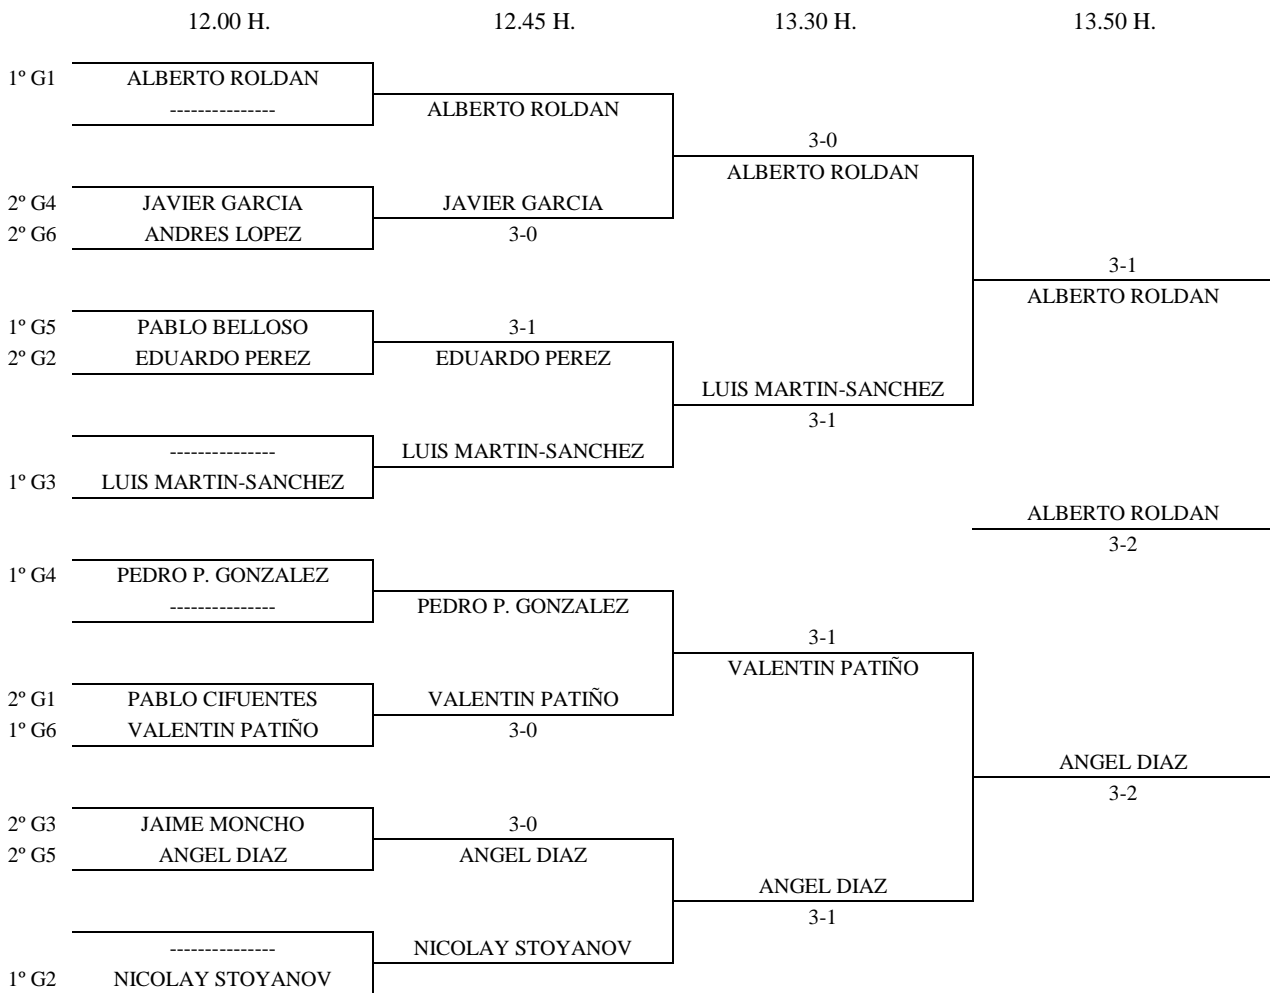

VETERANO +40 MASCULINO - 1ª FASE

Enc	Dia	Hora	Mesa	GRUPO 6					PTS.	CLAS.		
4-2	27.09	9.00	6	1	Seamus Flavin		2-3	0-3	3-0		4	3º
3-1				2	Andrés López	3-2		0-3	3-0		5	2º
4-1				3	Valentín Patiño	3-0	3-0		3-0		6	1º
2-3				4	Marco Colucci	0-3	0-3	0-3			3	4º
3-4												
1-2												

CUADRO FINAL