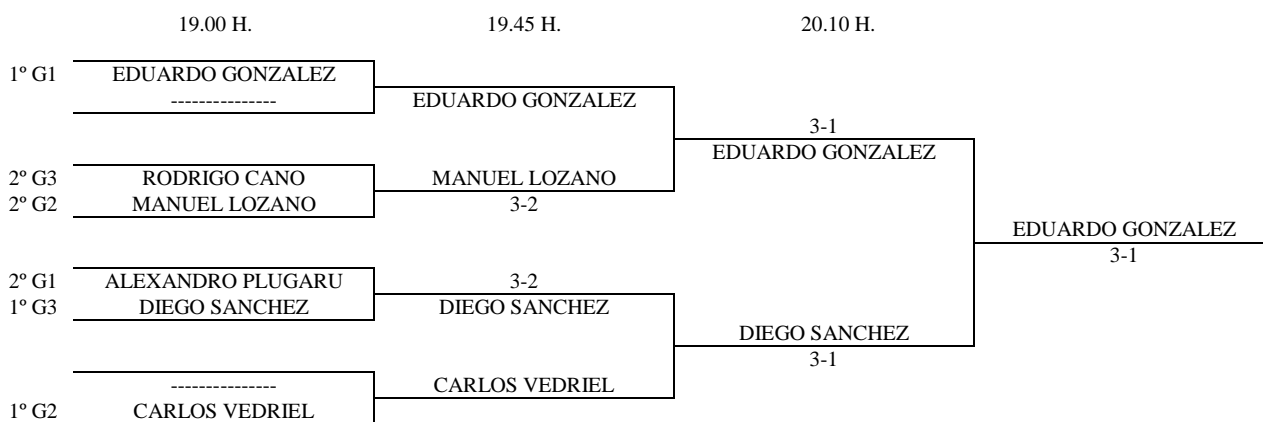

ALEVIN MASCULINO - 1ª FASE

Enc	Dia	Hora	Mesa	GRUPO 1				1	2	3	4	PTS.	CLAS.
4-2	27.09	16.00	4	1	Eduardo González		3-0	3-0	3-1		6	1º	
3-1				2	Pablo Moncho	0-3		0-3	3-1		4	3º	
4-1				3	Alexandro Plugaru	0-3	3-0		3-0		5	2º	
2-3				4	Javier Peña	1-3	1-3	0-3			3	4º	
3-4													
1-2													

Enc	Dia	Hora	Mesa	GRUPO 2				1	2	3	4	PTS.	CLAS.
4-2	27.09	16.00	5	1	Manuel Lozano		1-3	3-0	3-0		5	2º	
3-1				2	Carlos Vedriel	3-1		3-1	3-0		6	1º	
4-1				3	Diego Pérez	0-3	1-3		3-0		4	3º	
2-3				4	Roberto Sánchez	0-3	0-3	0-3			3	4º	
3-4													
1-2													

Enc	Dia	Hora	Mesa	GRUPO 3				1	2	3	4	PTS.	CLAS.
4-2	27.09	16.00	6	1	Diego Sánchez		3-0	3-0	3-0		6	1º	
3-1				2	Rodrigo Cano	0-3		3-1	3-1		5	2º	
4-1				3	Erik Petterson	0-3	1-3		0-3		3	4º	
2-3				4	Miguel Chamorro	0-3	1-3	3-0			4	3º	
3-4													
1-2													

CUADRO FINAL