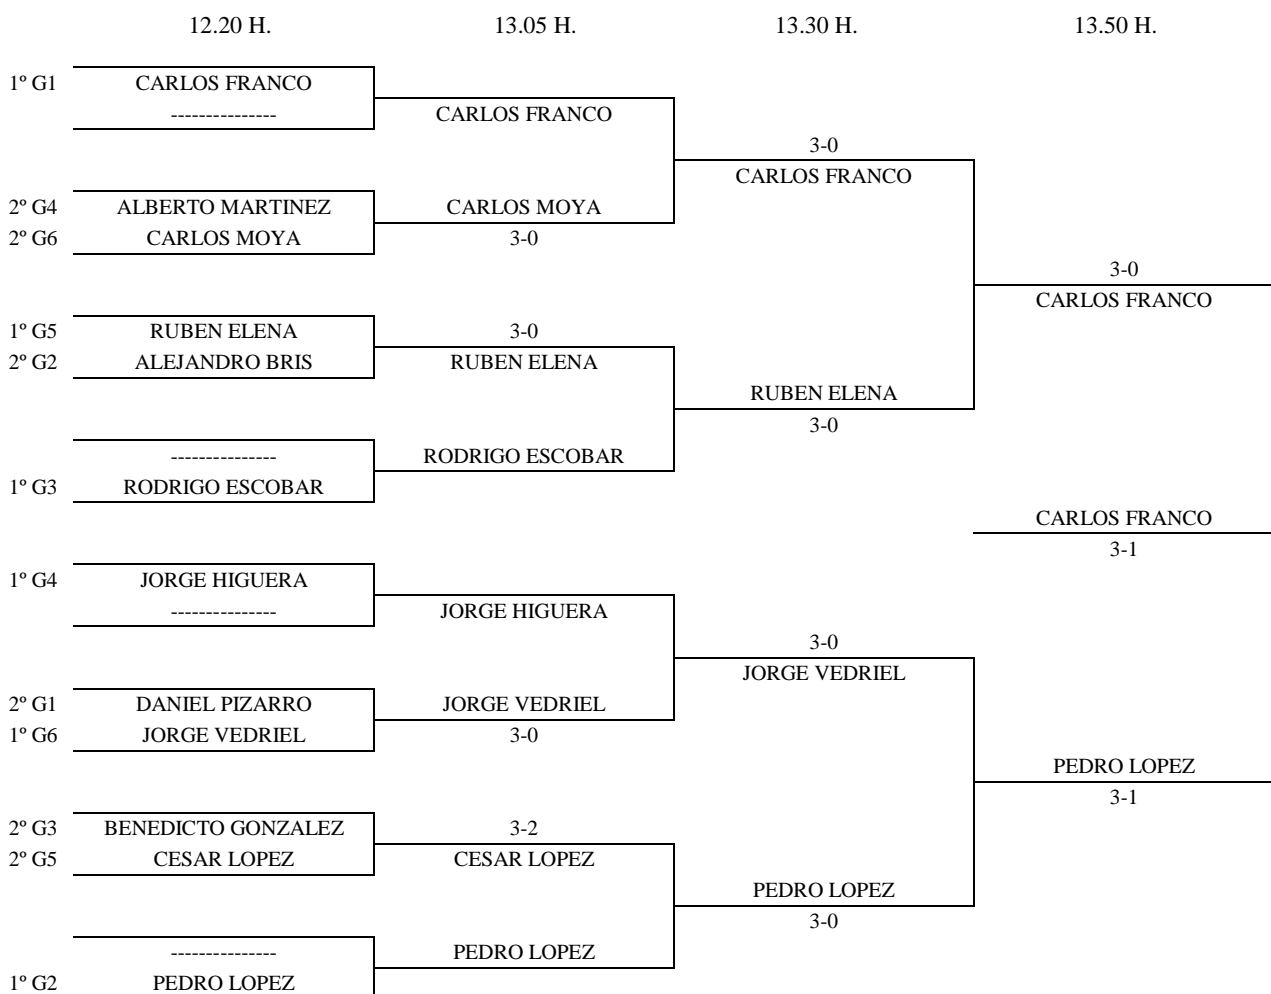

JUVENIL MASCULINO - 1ª FASE

Enc	Día	Hora	Mesa	GRUPO 6					PTS.	CLAS.		
4-2	27.09	10.30	6	1	Jorge Vedriel		3-1	3-1		4	1º	
3-1												
4-1				2	Carlos Moya	1-3		3-1		3	2º	
2-3												
3-4				3	Javier Santos	1-3	1-3			2	3º	
1-2				4	Federico San Millan							

CUADRO FINAL