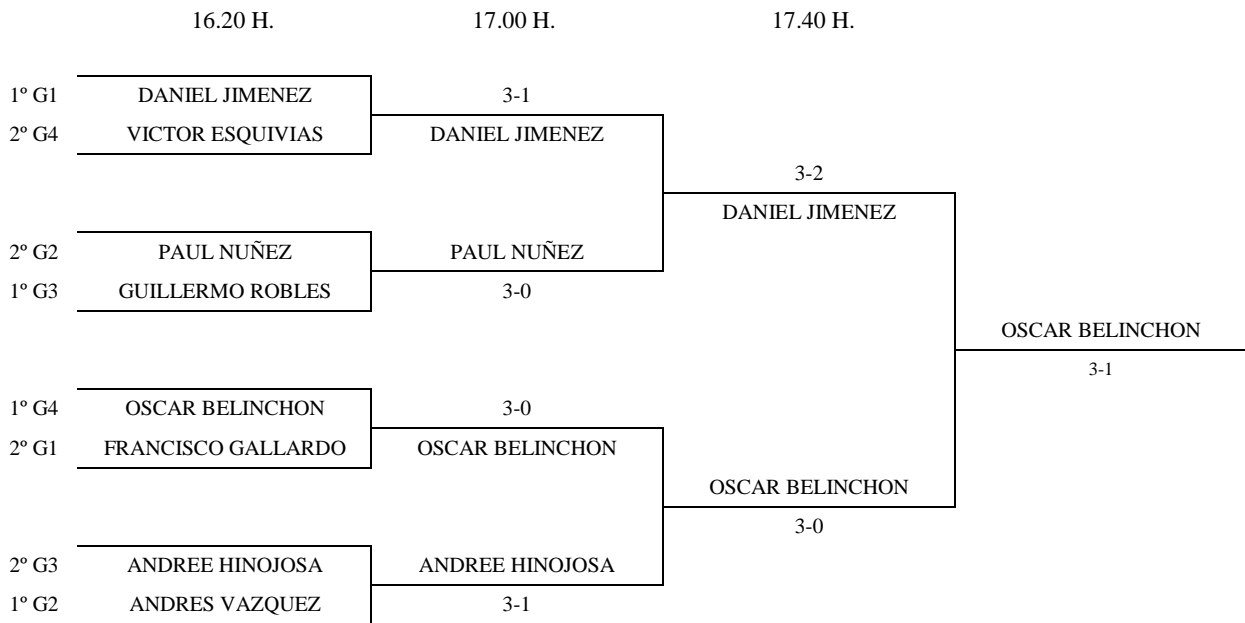

BENJAMIN MASCULINO - CUADRO FINAL

BENJAMIN FEMENINO - 1ª FASE

Enc	Dia	Hora	Mesa	GRUPO 1					PTS.	CLAS.		
				1	2	3	4	5				
4-2	19.04	10.45	5	1	Alba Peral		2-0	2-0	2-0		6	1ª
5-1				2	Marina Garcia	0-2		2-0	2-0		5	2ª
3-4				3	Andrea Fisher	0-2	0-2		0-2		3	4ª
2-5				4	Laura Gonzalez	0-2	0-2	2-0			4	3ª
1-3				5	Maya Bueno							
4-5												
1-2												
5-3												
1-4												
2-3												

Enc	Dia	Hora	Mesa	GRUPO 2					PTS.	CLAS.		
				1	2	3	4	5				
4-2	19.04	10.45	6	1	Violeta Sotoca			2-0	2-0		4	1ª
5-1				2	Maria Camacho							
3-4				3	Rocio Blazquez	0-2			0-2		2	3ª
2-5				4	Monica Tomas	0-2		2-0			3	2ª
1-3				5	Marta de Rus							
4-5												
1-2												
5-3												
1-4												
2-3