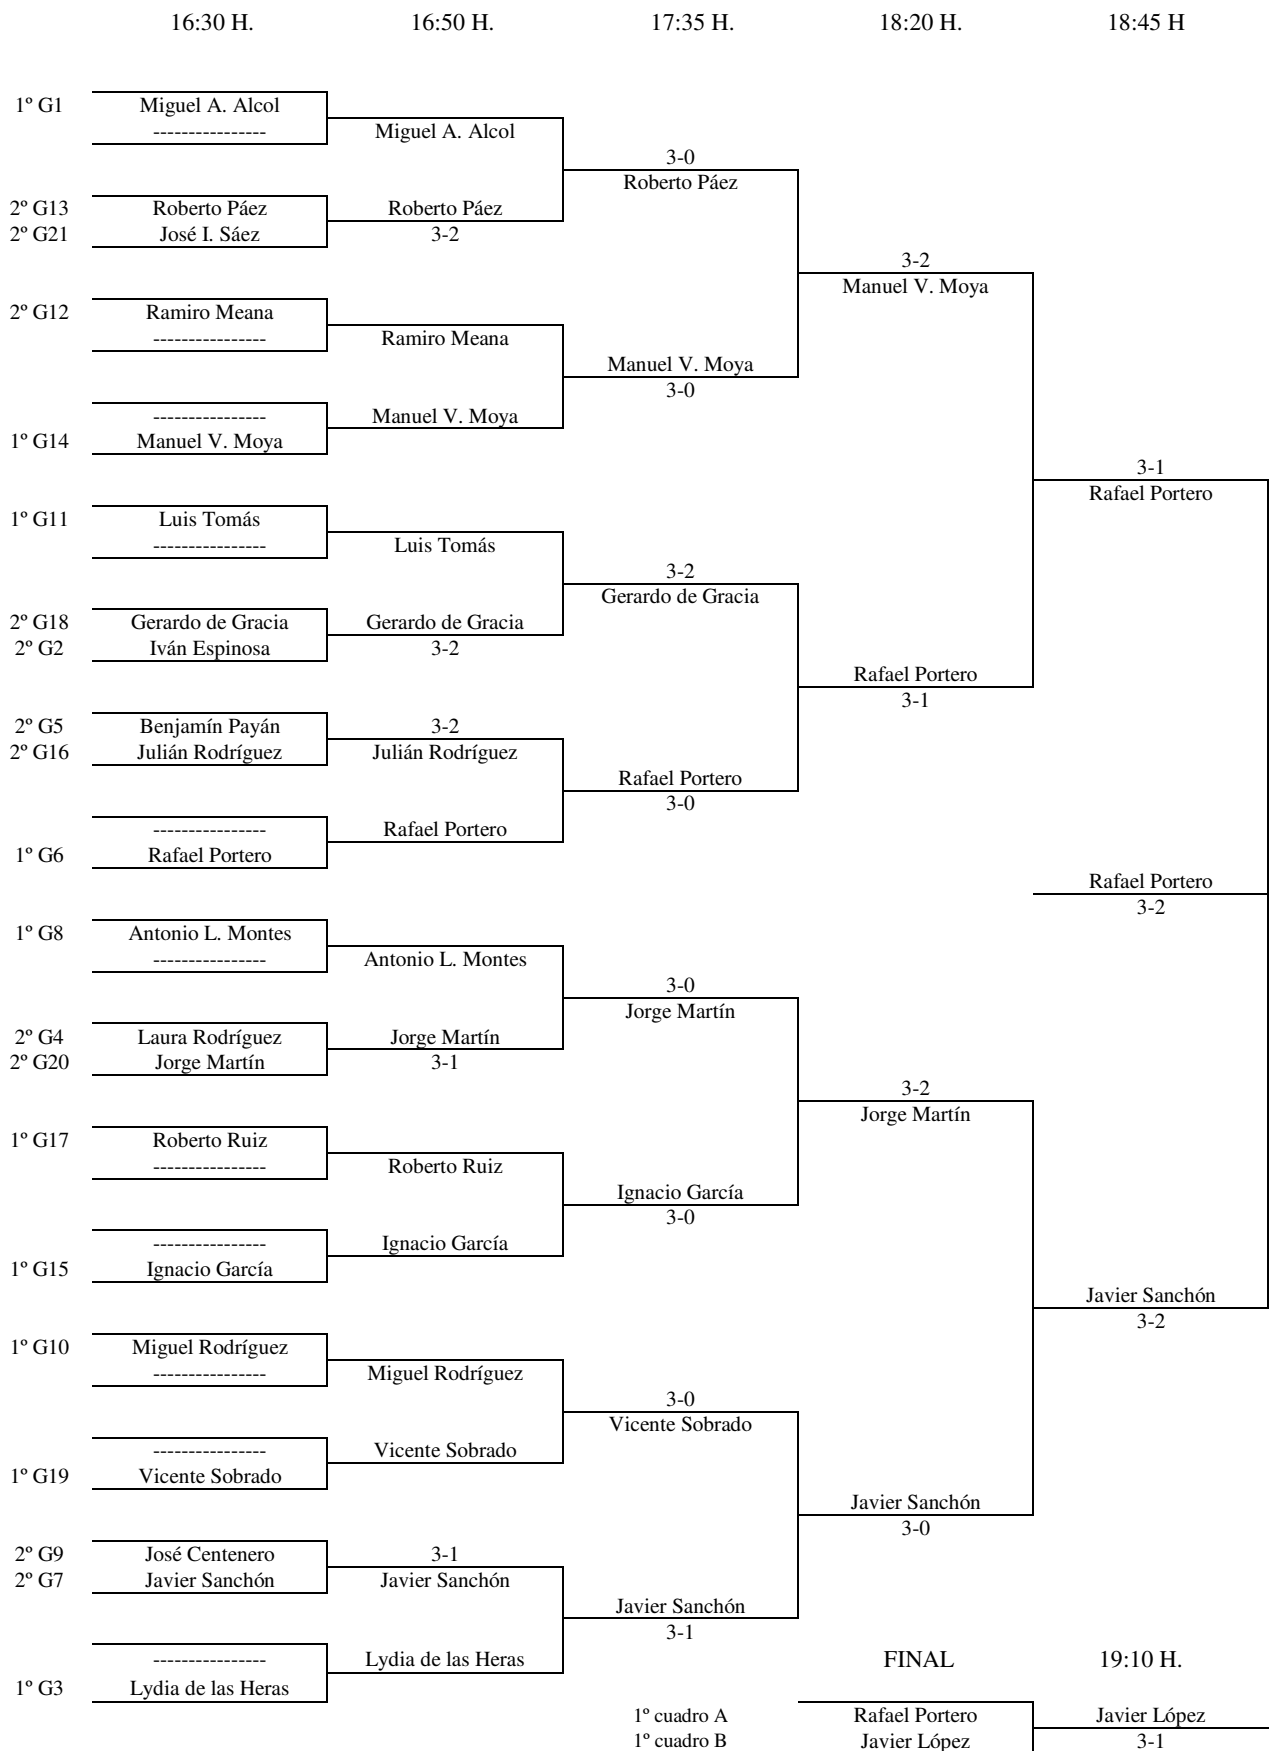

7ª CATEGORÍA – 1ª FASE

Enc	Día	Hora	Mesa	GRUPO 15					PTS.	CLAS.	
4-2	09.03	9.00	15	1	Ignacio García García		3-0	3-0	3-0	6	1º
3-1				2	Luis Pizarro	0-3		3-0	3-0		
4-1				3	Kevin Zhu Wang	0-3	0-3		0-3		
3-2				4	David Palomeque	0-3	0-3	3-0			
4-3											
1-2								4	3º		

Enc	Día	Hora	Mesa	GRUPO 16					PTS.	CLAS.	
4-2	09.03	9.00	16	1	Marcos de Frutos		3-0	1-3	3-0	5	1º
3-1				2	Luis Álvarez	0-3		3-2	3-0		
4-1				3	Julián Rodríguez	3-1	2-3		3-1		
3-2				4	Javier Fernández	0-3	0-3	1-3			
4-3											
1-2								3	4º		

Enc	Día	Hora	Mesa	GRUPO 17					PTS.	CLAS.	
4-2	09.03	9.00	17	1	Roberto Ruiz		3-2	3-0	3-0	6	1º
3-1				2	Angel Carneros	2-3		3-0	3-1		
4-1				3	Jorge Fernández Gallego	0-3	0-3		0-3		
3-2				4	Samuel Lopera	0-3	1-3	3-0			
4-3											
1-2								4	3º		

Enc	Día	Hora	Mesa	GRUPO 18					PTS.	CLAS.	
4-2	09.03	9.00	18	1	Gerardo de Gracia		1-3	3-0	3-2	5	2º
3-1				2	Aaron E. Roa	3-1		3-0	3-0		
4-1				3	Adrián Fernández Gallego	0-3	0-3		0-3		
3-2				4	Iván Miguelez	2-3	0-3	3-0			
4-3											
1-2								4	3º		

Enc	Día	Hora	Mesa	GRUPO 19					PTS.	CLAS.	
4-2	09.03	9.00	19	1	Vicente Sobrado		3-1	3-0	3-2	6	1º
3-1				2	Marta Gálvez	1-3		3-0	3-0		
4-1				3	Cesar Alonso	0-3	0-3		2-3		
3-2				4	Lucas J. Postel	2-3	0-3	3-2			
4-3											
1-2								4	3º		

Enc	Día	Hora	Mesa	GRUPO 20					PTS.	CLAS.	
4-2	09.03	9.00	20	1	Juan P. Goicoeandia		3-0		1-3	3	1º
3-1				2	Jesus M. Lopez	0-3			3-2		
4-1				3	Jorge J. Benavente						
3-2				4	Jorge Martin	3-1	2-3				
4-3											
1-2								3	2º		

Enc	Día	Hora	Mesa	GRUPO 21					PTS.	CLAS.	
4-2	09.03	11.00	1	1	José I. Sáez		1-3	3-0	3-0	5	2º
3-1				2	Rubén Palomares	3-1		3-0	3-2		
4-1				3	David Payo	0-3	0-3		0-3		
3-2				4	María del Carmen Galera	0-3	2-3	3-0			
4-3											
1-2								4	3º		

7ª CATEGORÍA – CUADRO FINAL “A”