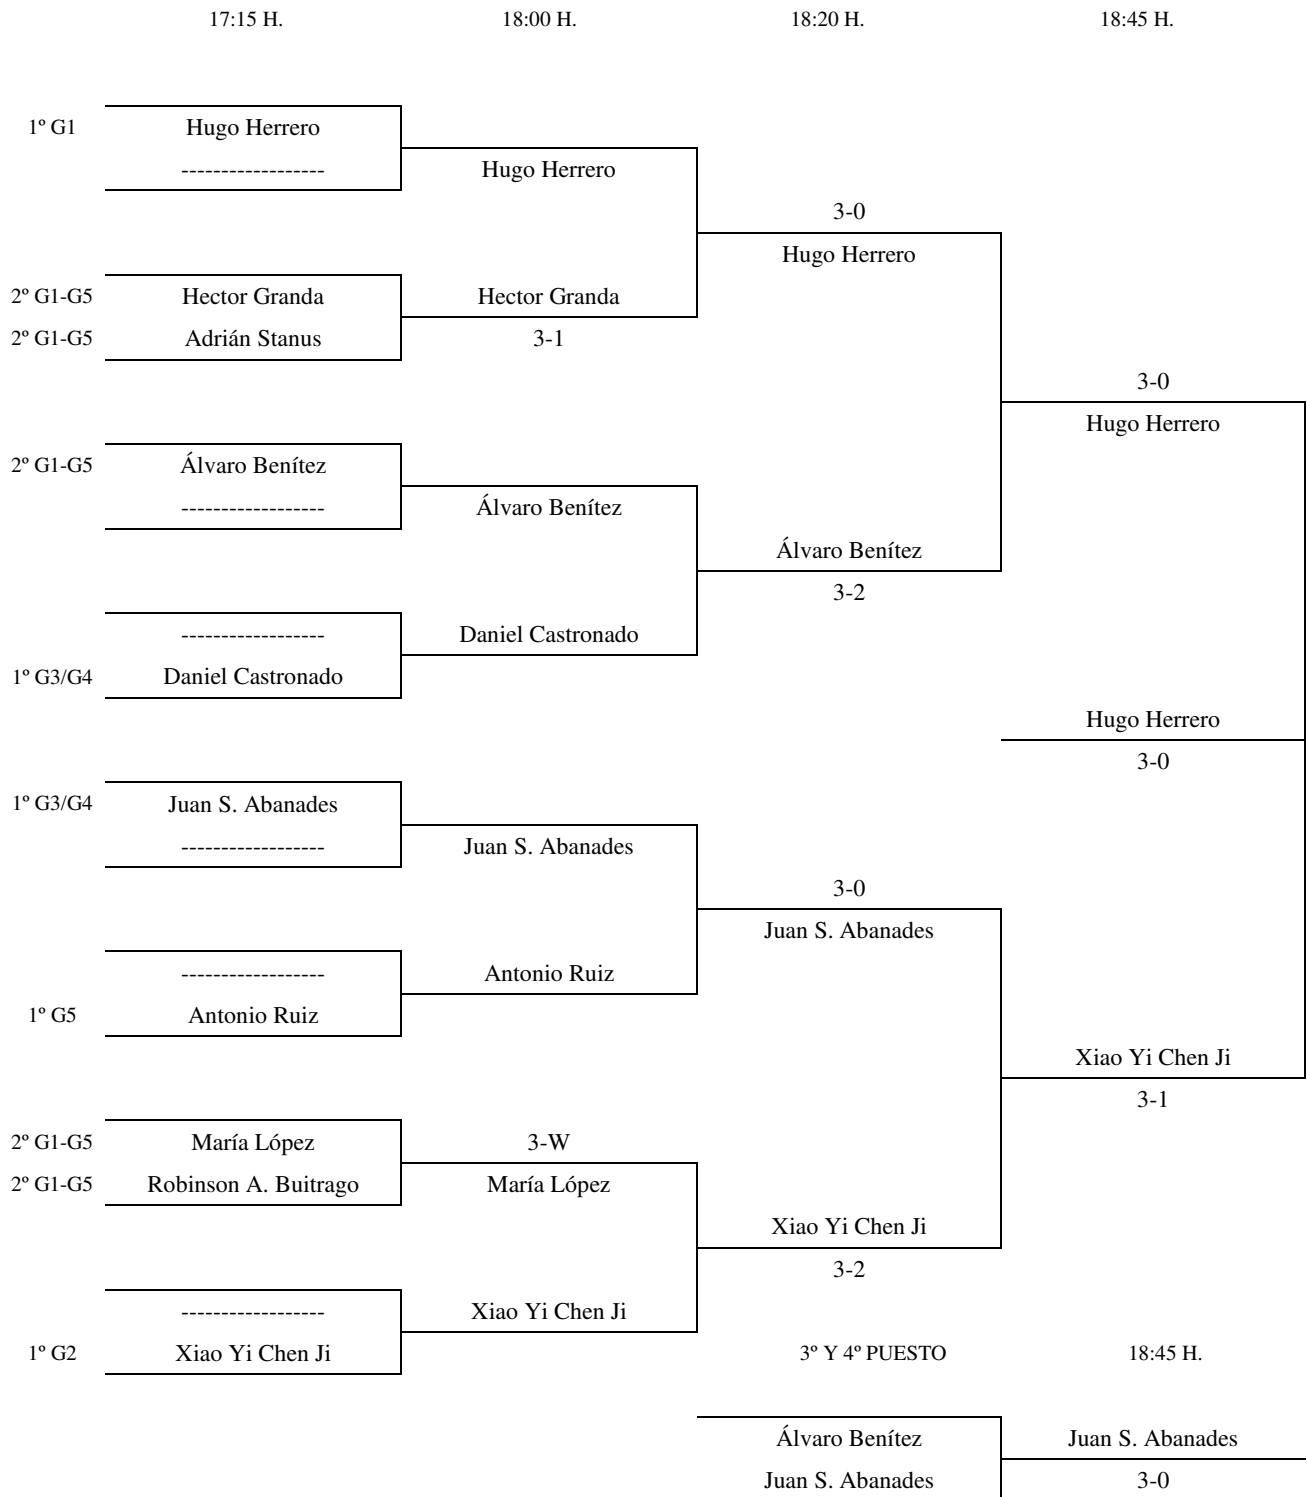

3ª CATEGORÍA – 1ª FASE

Enc	Día	Hora	Mesa	GRUPO 1					PTS.	CLAS.							
4-2	09.03	13.00	14/15	1	Hugo Herrero		3-0	3-0	3-1	6	1°						
3-1				2	Blanca Fernández	0-3		0-3	0-3			3	4°				
4-1				3	Maria Lopez	0-3	3-0		3-1					5	2°		
3-2				4	Saul Hernán	1-3	3-0	1-3								4	3°
4-3																	
1-2																	

Enc	Día	Hora	Mesa	GRUPO 2					PTS.	CLAS.							
4-2	09.03	13.00	16/17	1	Xiao Yi Chen Ji		3-1	3-2	3-0	6	1°						
3-1				2	Adrián Stanus	1-3		3-1	3-0			5	2°				
4-1				3	Aitor Contreras	2-3	1-3		1-3					3	4°		
3-2				4	Alberto Lopera	0-3	0-3	3-1								4	3°
4-3																	
1-2																	

Enc	Día	Hora	Mesa	GRUPO 3				PTS.	CLAS.					
1-3	09.03	13.00	18	1	Juan S. Abanades		3-1	3-0	4	1°				
2-3				2	Alvaro Benitez	1-3		3-2			3	2°		
1-2				3	Gabriel Artene	0-3	2-3						2	3°

Enc	Día	Hora	Mesa	GRUPO 4				PTS.	CLAS.					
1-3	09.03	13.00	19	1	Alberto Herrera		3-2	0-3	3	3°				
2-3				2	Robinson A. Buitrago	2-3		3-2			3	2°		
1-2				3	Daniel Castronado	3-0	2-3						3	1°

Enc	Día	Hora	Mesa	GRUPO 5				PTS.	CLAS.					
1-3	09.03	13.00	20	1	Antonio Ruiz		3-1	3-1	4	1°				
2-3				2	Ismael Gonzalez	1-3		0-3			2	3°		
1-2				3	Héctor Granda	1-3	3-0						3	2°

➤ Se informa a todos los jugadores de la obligatoriedad de recoger los trofeos. En caso de incumplir esta norma, según normativa vigente, perderán los puntos conseguidos, tanto ellos como su club.

➤ En la pista de juego sólo podrán estar presentes la organización del evento (máximo cuatro personas acreditadas), equipo arbitral designado para este torneo, jugadores inscritos en el torneo cuando tengan pendientes de jugar algún partido y sus consejeros (entrenador, monitor etc. con licencia en vigor).

3ª CATEGORÍA – CUADRO FINAL