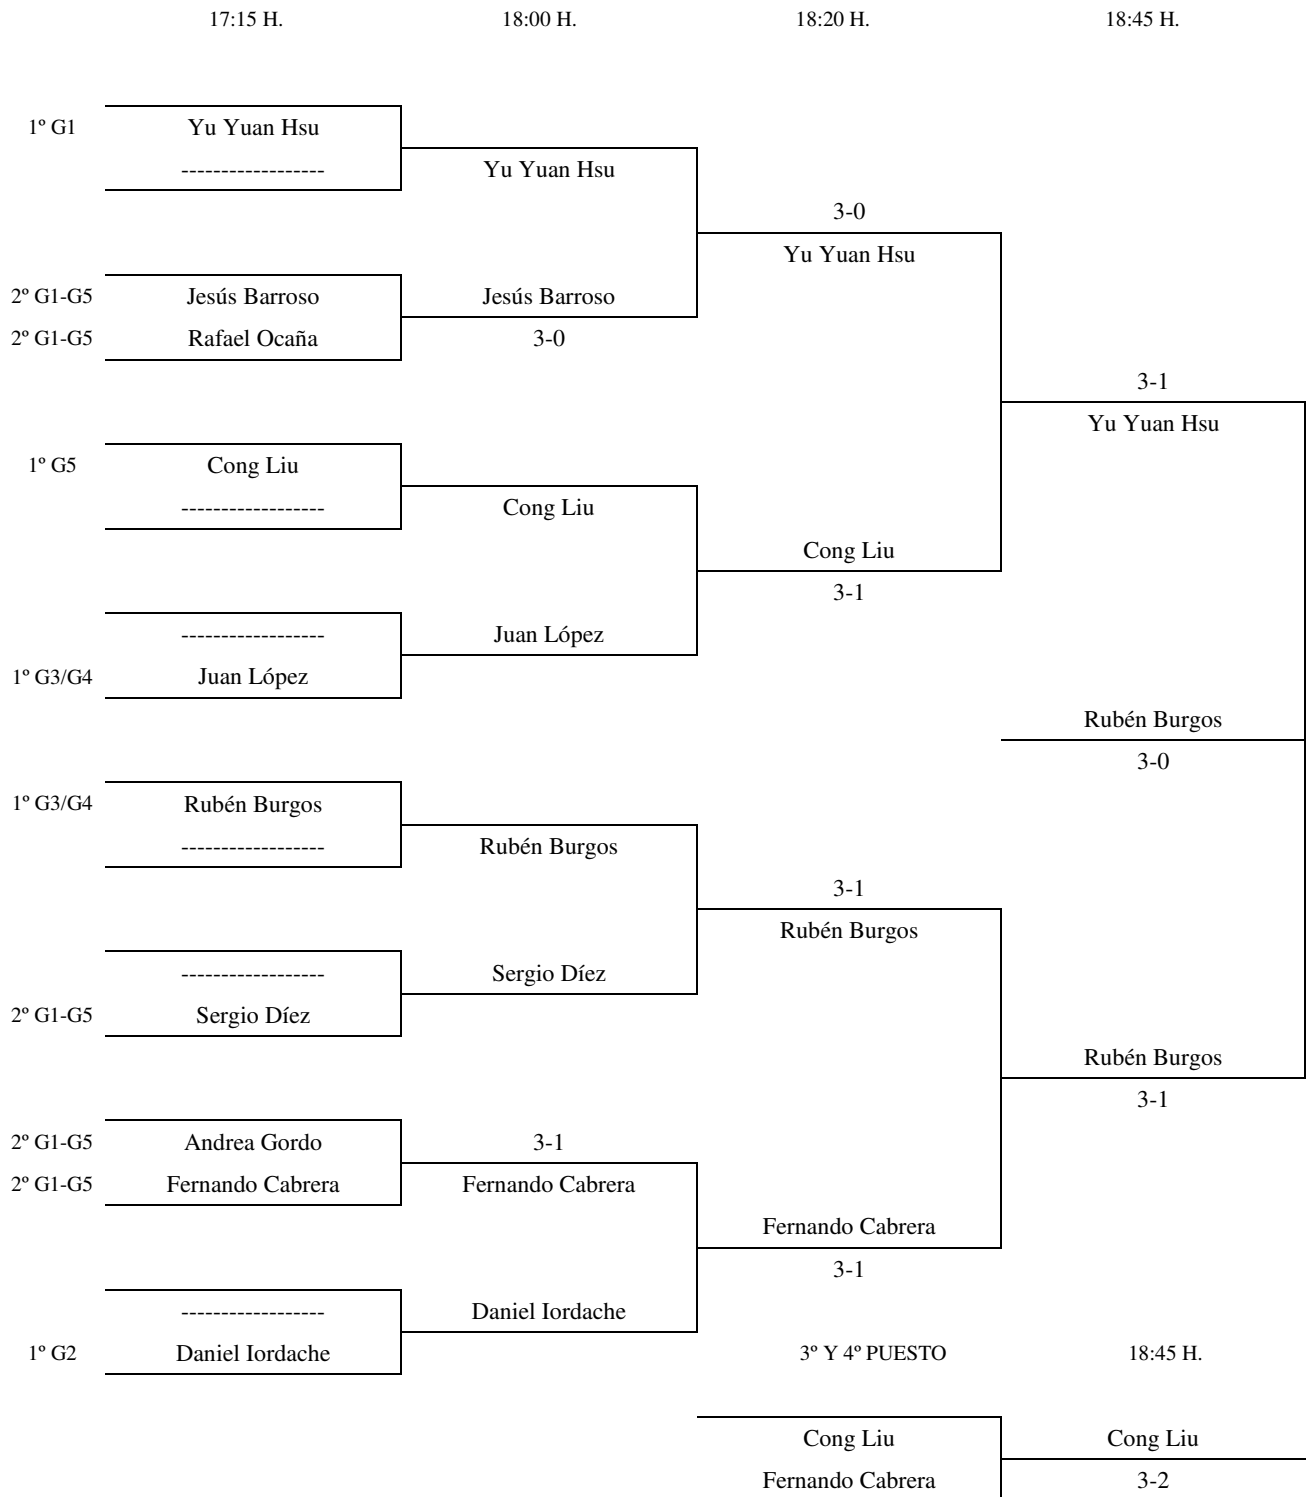

4ª CATEGORÍA – 1ª FASE

Enc	Día	Hora	Mesa	GRUPO 1					PTS.	CLAS.								
4-2	09.03	13.00	9	1	Yu Yuan Hsu		3-0	3-0	3-0	6	1º							
3-1				2	Andrea Gordo	0-3		3-1	3-1			5	2º					
4-1				3	Wei Bin Zou Xiang	0-3	1-3		3-0					4	3º			
3-2				4	Jacek P. Rymarz	0-3	1-3	0-3								3	4º	
4-3																		
1-2																		

Enc	Día	Hora	Mesa	GRUPO 2					PTS.	CLAS.								
4-2	09.03	13.00	10	1	Daniel Iordache		3-1	3-1	3-1	6	1º							
3-1				2	Raúl Centenero	1-3		1-3	1-3			3	4º					
4-1				3	José M. Ávila	1-3	3-1		1-3					4	3º			
3-2				4	Rafael Ocaña	1-3	3-1	3-1								5	2º	
4-3																		
1-2																		

Enc	Día	Hora	Mesa	GRUPO 3				PTS.	CLAS.					
1-3	09.03	13.00	11	1	Juan Lopez		3-2	3-1	4	1º				
2-3				2	Sergio Diez	2-3		3-1			3	2º		
1-2				3	Diego Almena	1-3	1-3						2	3º

Enc	Día	Hora	Mesa	GRUPO 4				PTS.	CLAS.					
1-3	09.03	13.00	12	1	Rubén Burgos		3-1	3-1	4	1º				
2-3				2	Jia Hao Chen Li	1-3		1-3			2	3º		
1-2				3	Jesus Barroso	1-3	3-1						3	2º

Enc	Día	Hora	Mesa	GRUPO 5				PTS.	CLAS.					
1-3	09.03	13.00	13	1	Cong Liu		3-0	3-0	4	1º				
2-3				2	Fernando Cabrera	0-3		3-2			3	2º		
1-2				3	Hugo Vega	0-3	2-3						2	3º

➤ Este Campeonato se jugará con bola blanca de plástico (GEWO ULTRA SLP), por lo tanto no se podrán utilizar polos, pantalones ni faldas de ese color.

➤ En todos los grupos pasan a los cuadros finales los 2 primeros clasificados.

4ª CATEGORÍA – CUADRO FINAL