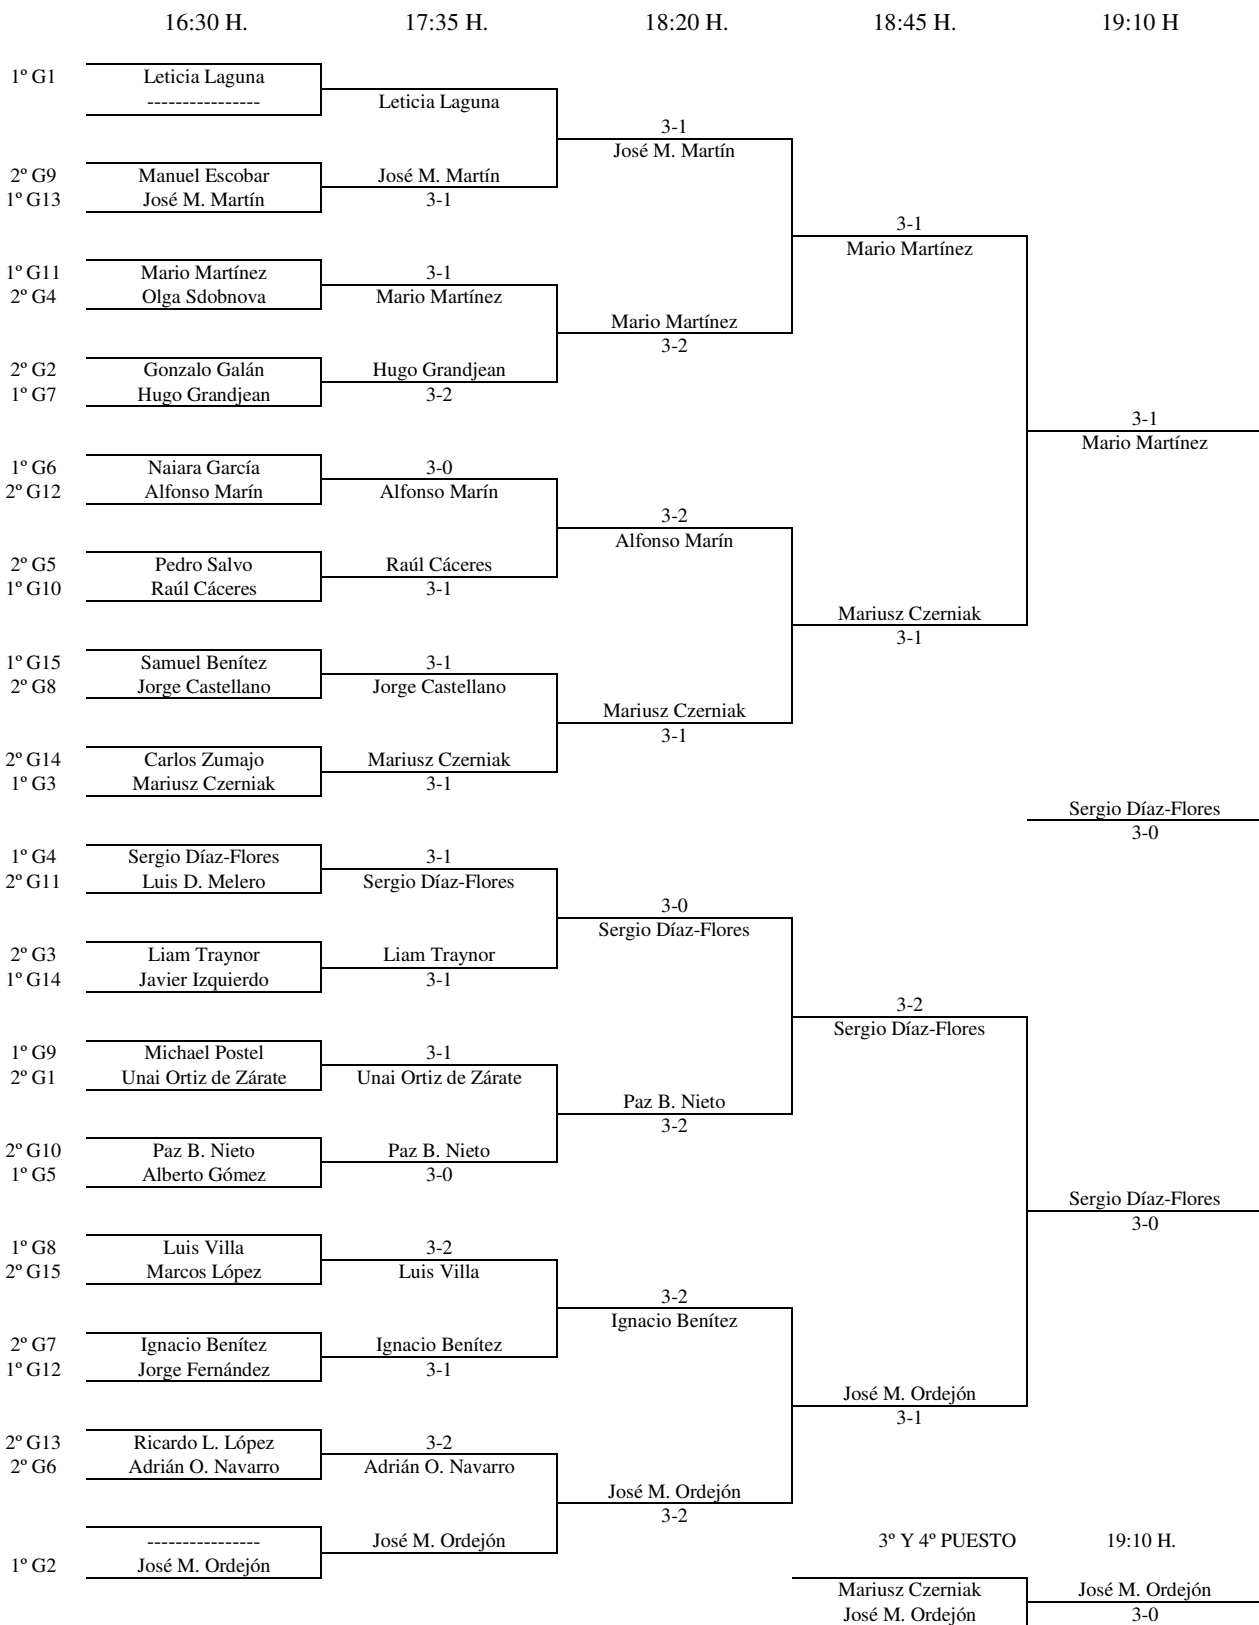

6ª CATEGORÍA – 1ª FASE

Enc	Día	Hora	Mesa	GRUPO 15			1	2	3	PTS.	CLAS
1-3	09.03	11.00	16	1	Daniel Manzanero		2-3	1-3	2	3º	
2-3				2	Marcos Lopez	3-2		0-3	3	2º	
1-2				3	Samuel Benítez	3-1	3-0		4	1º