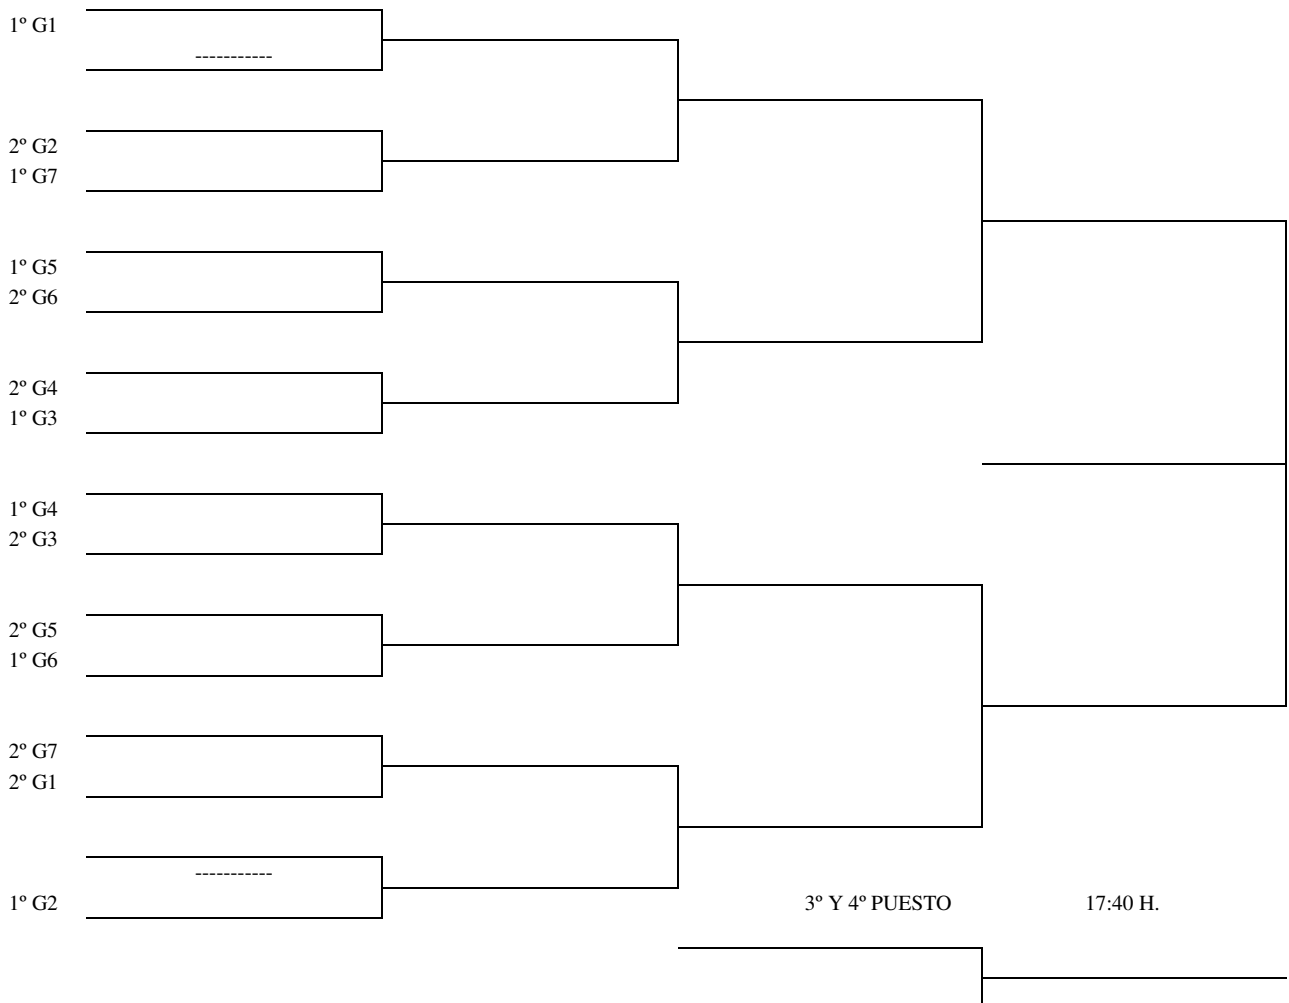

BENJAMIN MASCULINO - 1ª FASE

Enc	Día	Hora	Mesa	GRUPO 6					1	2	3	4	5	PTS.	CLAS.	
4-2	12.05	11.00	6	1	Jorge Jimenez											
5-1				2	Florian Marcos											
3-4				3	Bryan Loor											
2-5				4	Joan Delgado											
1-3				5	Dario Medina											
4-5																
1-2																
5-3																
1-4																
2-3																

Enc	Día	Hora	Mesa	GRUPO 7					1	2	3	4	5	PTS.	CLAS.	
4-2	12.05	11.00	7	1	Guillermo Penagos											
5-1				2	Michael Granda											
3-4				3	Zayd Bakkali											
2-5				4	Hugo Bielsa											
1-3				5	Lucas Linares											
4-5																
1-2																
5-3																
1-4																
2-3																

16:00 H.

16:40 H.

17:20 H.

17:40 H.