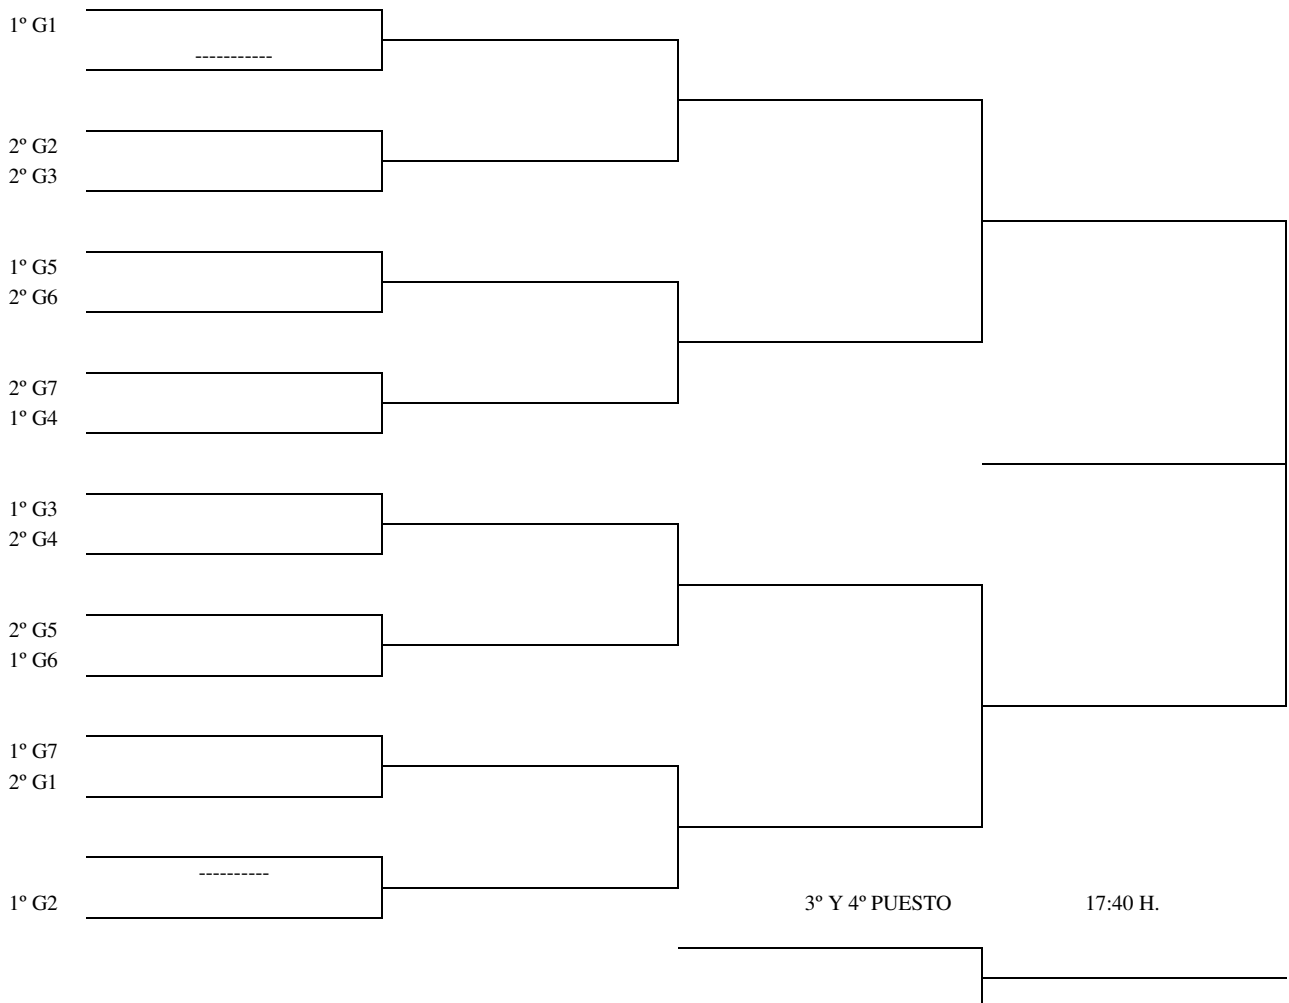

ALEVIN MASCULINO - 1ª FASE

Enc	Día	Hora	Mesa	GRUPO 6					1	2	3	4	5	PTS.	CLAS.		
4-2	12.05	9.30	6	1	Iker Alboreca												
5-1				2	Santiago Osoorio												
3-4				3	Victor Fernandez												
2-5				4	Marcos Alcorco												
1-3				5	Andry Mihley												
4-5																	
1-2																	
5-3																	
1-4																	
2-3																	

Enc	Día	Hora	Mesa	GRUPO 7					1	2	3	4	5	PTS.	CLAS.		
4-2	12.05	9.30	7	1	Carlos John Blanco												
5-1				2	Alexandre Matos												
3-4				3	Mario Leyes												
2-5				4	Victor Pipaon												
1-3				5	Daniel Cordero												
4-5																	
1-2																	
5-3																	
1-4																	
2-3																	

16:00 H.

16:40 H.

17:20 H.

17:40 H.