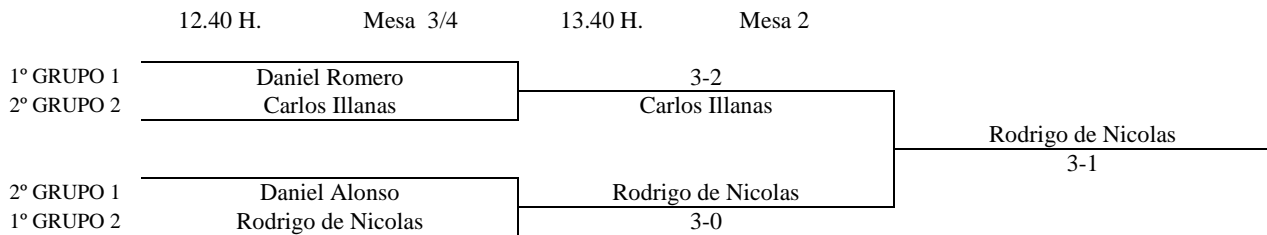

ALEVIN MASCULINO

Enc	Dia	Hora	Mesa	GRUPO 1				1	2	3	4	PTS.	CLAS.	
4-2 3-1	21.06	10.00	5 6	1	Daniel Romero					3-1	3-0	3-0	6	1°
4-1 2-3		11.00	3 4	2	Daniel Alonso				1-3		3-0	3-1	5	2°
3-4 1-2		12.00	1 2	3	Raul Vigara				0-3	0-3		3-1	4	3°
				4	Kuba Kordobosky				0-3	1-3	1-3		3	4°

Enc	Dia	Hora	Mesa	GRUPO 2				1	2	3	4	PTS.	CLAS.	
4-2 3-1	21.06	10.20	1 2	1	Carlos Illanas					0-3	3-0	3-0	5	2°
4-1 2-3		11.00	5 6	2	Rodrigo de Nicolas				3-0		3-2	3-1	6	1°
3-4 1-2		12.00	3 4	3	Ronald de J. Veliz				0-3	2-3		3-0	4	3°
				4	Javier Bilbao				0-3	1-3	0-3		3	4°

PUESTOS 1° Y 2°