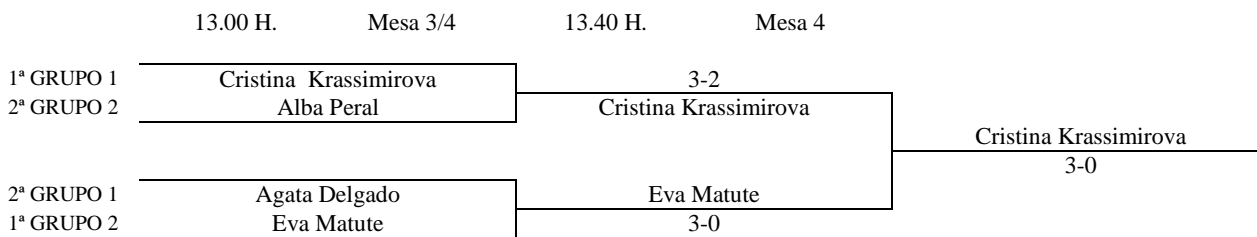

BENJAMIN FEMENINO

Enc	Dia	Hora	Mesa	GRUPO 1				1	2	3	4	PTS.	CLAS.	
4-2 3-1	21.06	10.40	1 2	1	Cristina Krassimirova					3-2	0-3	3-0	6	1º
4-1 2-3		11.20	5 6	2	Agata Delgado				2-3		3-0	3-0	5	2º
3-4 1-2		12.20	3 4	3	Isabel Alegre				3-0	0-3		0-3	3	4º
				4	María José Izquierdo				0-3	0-3	3-0		4	3º

Enc	Dia	Hora	Mesa	GRUPO 2				1	2	3	4	PTS.	CLAS.	
4-2 3-1	21.06	10.40	3 4	1	Eva Matute					3-2	3-0		6	1ª
4-1 2-3		11.40	1 2	2	Alba Peral				2-3		3-0		5	2ª
3-4 1-2		12.20	5 6	3	Celia López-Bravo				0-3	0-3			4	3ª
				4	Andrea Encinas									

PUESTOS 1º Y 2º