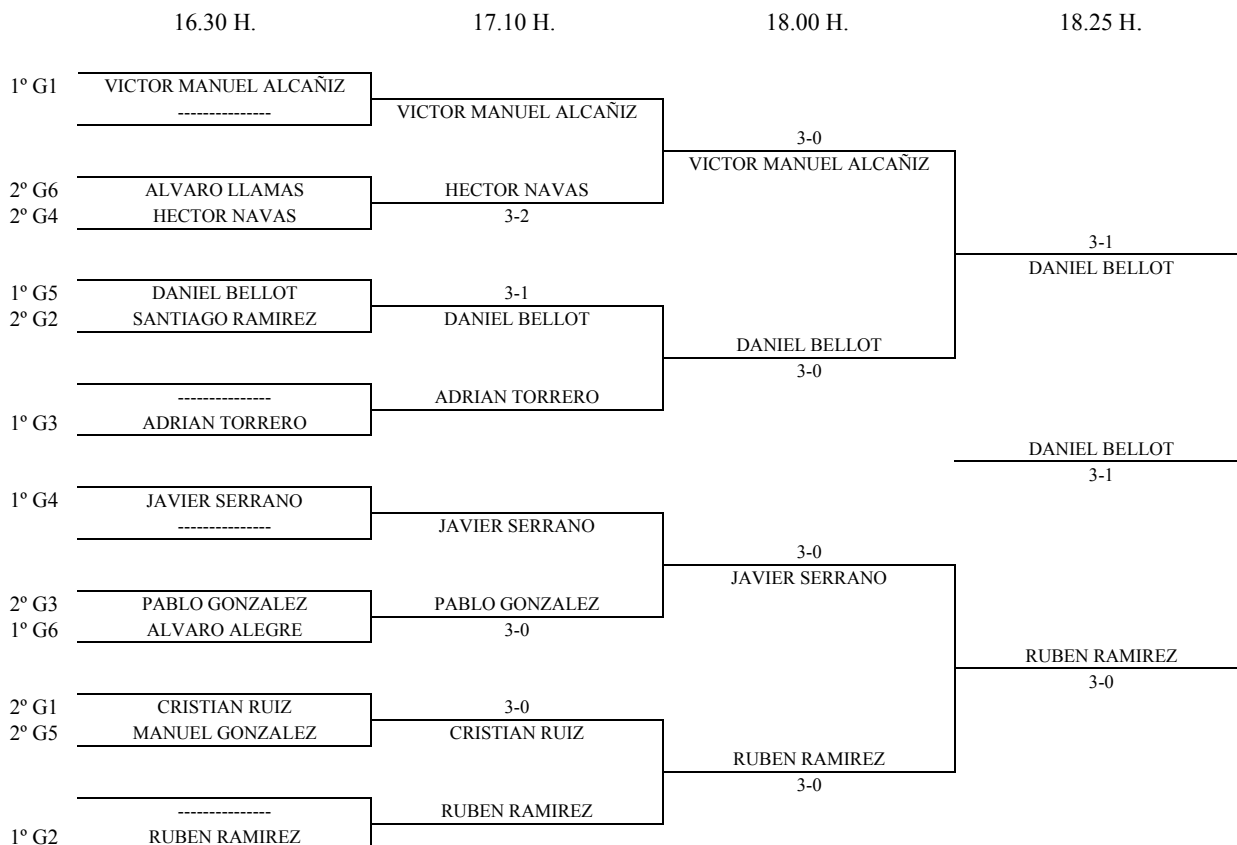

CADETE MASCULINO - 1ª FASE

Enc	Dia	Hora	Mesa	GRUPO 5					1	2	3	4	5	PTS.	CLAS.
4-2	26.04	09.30	11	1	Luis Bernabeu										
5-1				2	Alvaro Bueno			3-1	0-3	0-3	4	3°			
3-4				3	Isaac Berrocal		1-3		1-3	0-3	3	4°			
2-5				4	Manuel Gonzalez		3-0	3-1		1-3	5	2°			
1-3				5	Daniel Bellot		3-0	3-0	3-1		6	1°			
4-5															
1-2															
5-3															
1-4															
2-3															

Enc	Dia	Hora	Mesa	GRUPO 6					1	2	3	4	5	PTS.	CLAS.
4-2	26.04	09.30	12	1	Alejandro Rey		1-3	0-3	0-3	1-3	4	5°			
5-1				2	Nahum Martinez	3-1		1-3	0-3	1-3	5	4°			
3-4				3	Alvaro Alegre	3-0	3-1		3-0	3-1	8	1°			
2-5				4	Alvaro Llamas	3-0	3-0	0-3		3-2	7	2°			
1-3				5	Daniel Cayuelas	3-1	3-1	1-3	2-3		6	3°			
4-5															
1-2															
5-3															
1-4															
2-3															

CUADRO FINAL