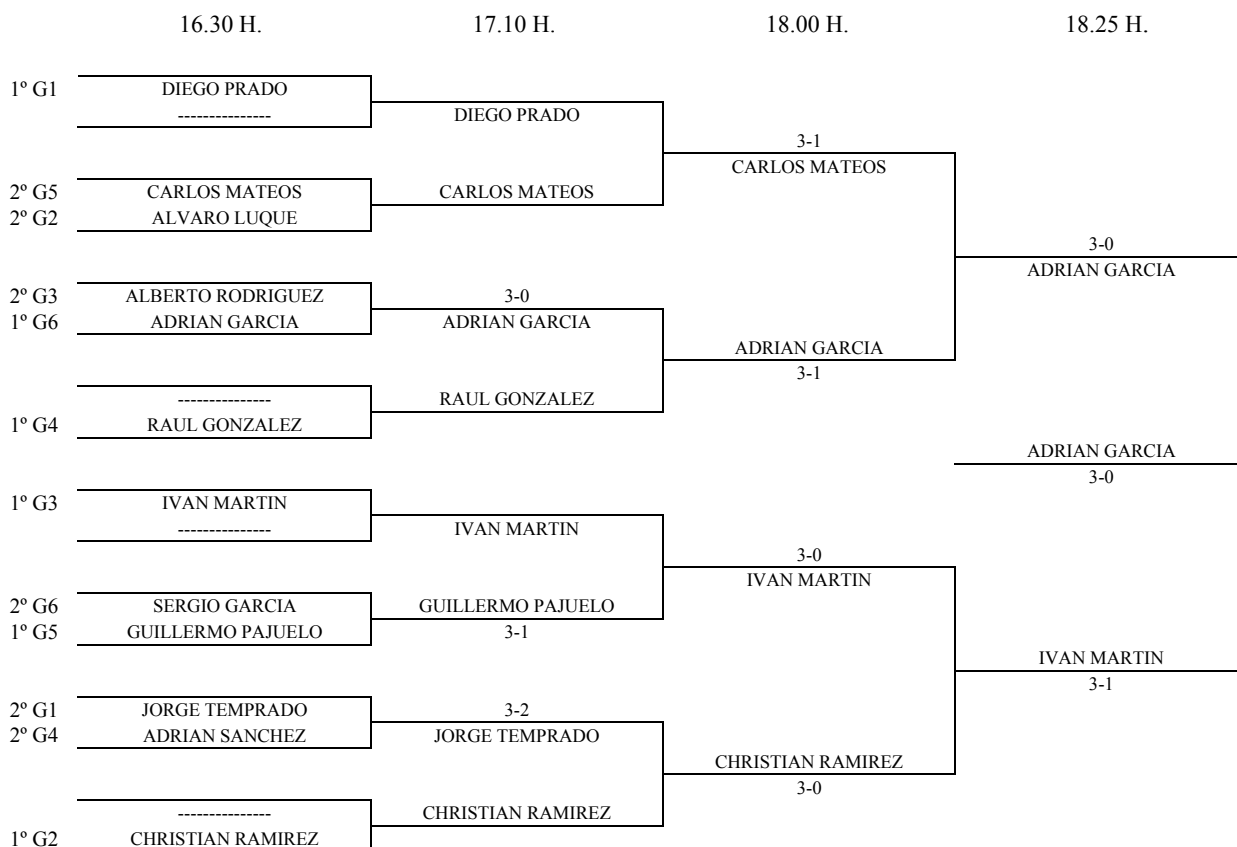

INFANTIL MASCULINO - 1ª FASE

Enc	Dia	Hora	Mesa	GRUPO 5					1	2	3	4	5	PTS.	CLAS.
4-2	26.04	09.30	5	1	Guillermo Pajuelo		3-0	3-0		3-2	6	1º			
5-1															
3-4				2	Alejandro Vicente	0-3		1-3		1-3	3	4º			
2-5															
1-3				3	Ricardo Dominguez	0-3	3-1			0-3	4	3º			
4-5															
1-2				4	Dominick Gwozdz										
5-3															
1-4				5	Diego Martinez						5	2º			
2-3						Carlos Mateos	2-3	3-1	3-0						

Enc	Dia	Hora	Mesa	GRUPO 6					1	2	3	4	5	PTS.	CLAS.
4-2	26.04	09.30	6	1	Adrian Garcia		3-0	3-0	3-0	3-0	8	1º			
5-1															
3-4				2	Jorge Sancha	0-3		3-0	3-1	2-3	6	3º			
2-5															
1-3				3	Alvaro Hernandez	0-3	0-3		3-1	0-3	5	4º			
4-5															
1-2				4	Jorge Gonzalo	0-3	1-3	1-3		1-3	4	5º			
5-3															
1-4				5	Sergio Garcia	0-3	3-2	3-0	3-1		7	2º			
2-3															

CUADRO FINAL