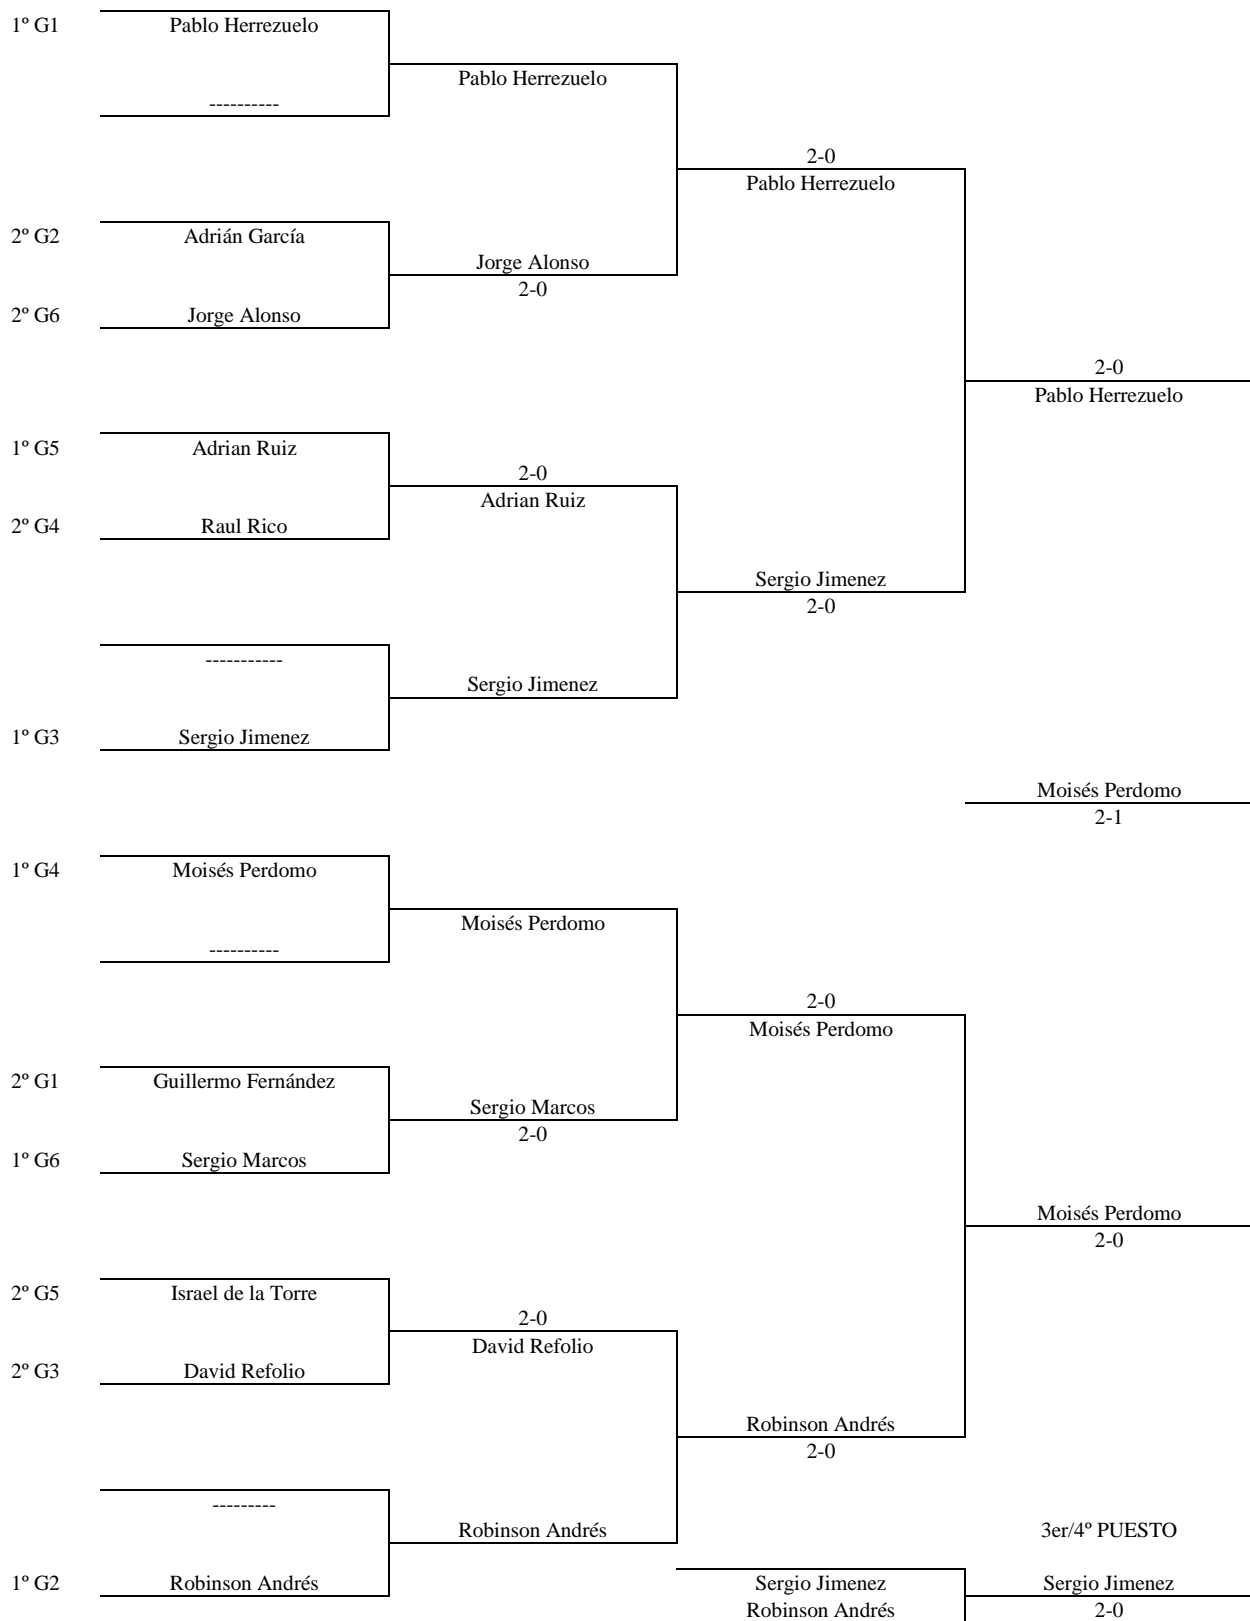

INFANTILMASCULINO - FASE FINAL

BENJAMÍN MASCULINO - 1ª FASE

Enc	Día	Hora	Mesa	GRUPO 1			1	2	3	PTS.	CLAS
1-3	29.05	17.30		1	Marcos Alonso		0-2	2-1	3	2º	
2-3				2	Ricardo Expósito	2-0		2-0	4	1º	
1-2				3	Diego Soto	1-2	0-2		2	3º	

Enc	Día	Hora	Mesa	GRUPO 2			1	2	3	PTS.	CLAS
1-3	29.05	17.30		1	Sergio Tamayo		1-2	1-2	2	3º	
2-3				2	Daniel Pérez	2-1		0-2	3	2º	
1-2				3	Alberto Cols	2-1	2-0		4	1º