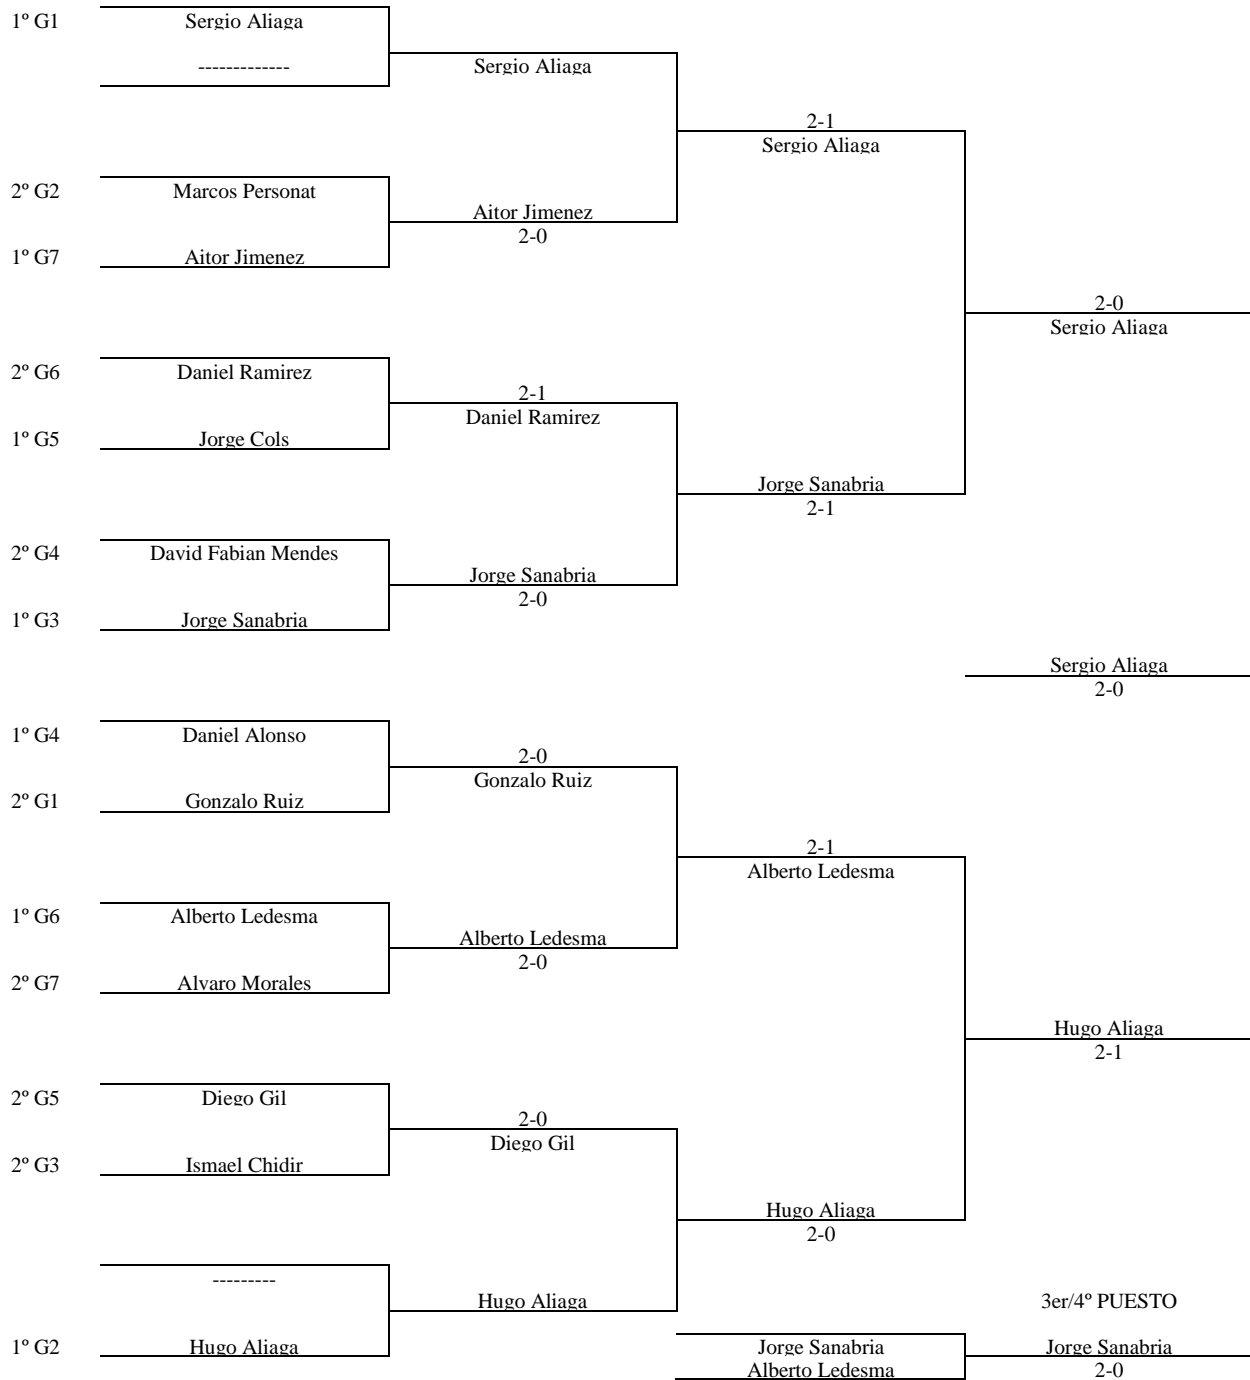

ALEVIN MASCULINO - 1ª FASE

Enc	Dia	Hora	Mesa	GRUPO 7					PTS.	CLAS		
1-4	29.05	17.30		1	Alvaro Morales		2/0	0/2	2/0		5	2º
2-3				2	Juan Gabriel Gila	0/2		0/2	2/0		4	3º
1-3				3	Aitor Jimenez	2/0	2/0		2/0		6	1º
4-2				4	Alonso Jimenez	0/2	0/2	0/2			3	4º
1-2												
3-4