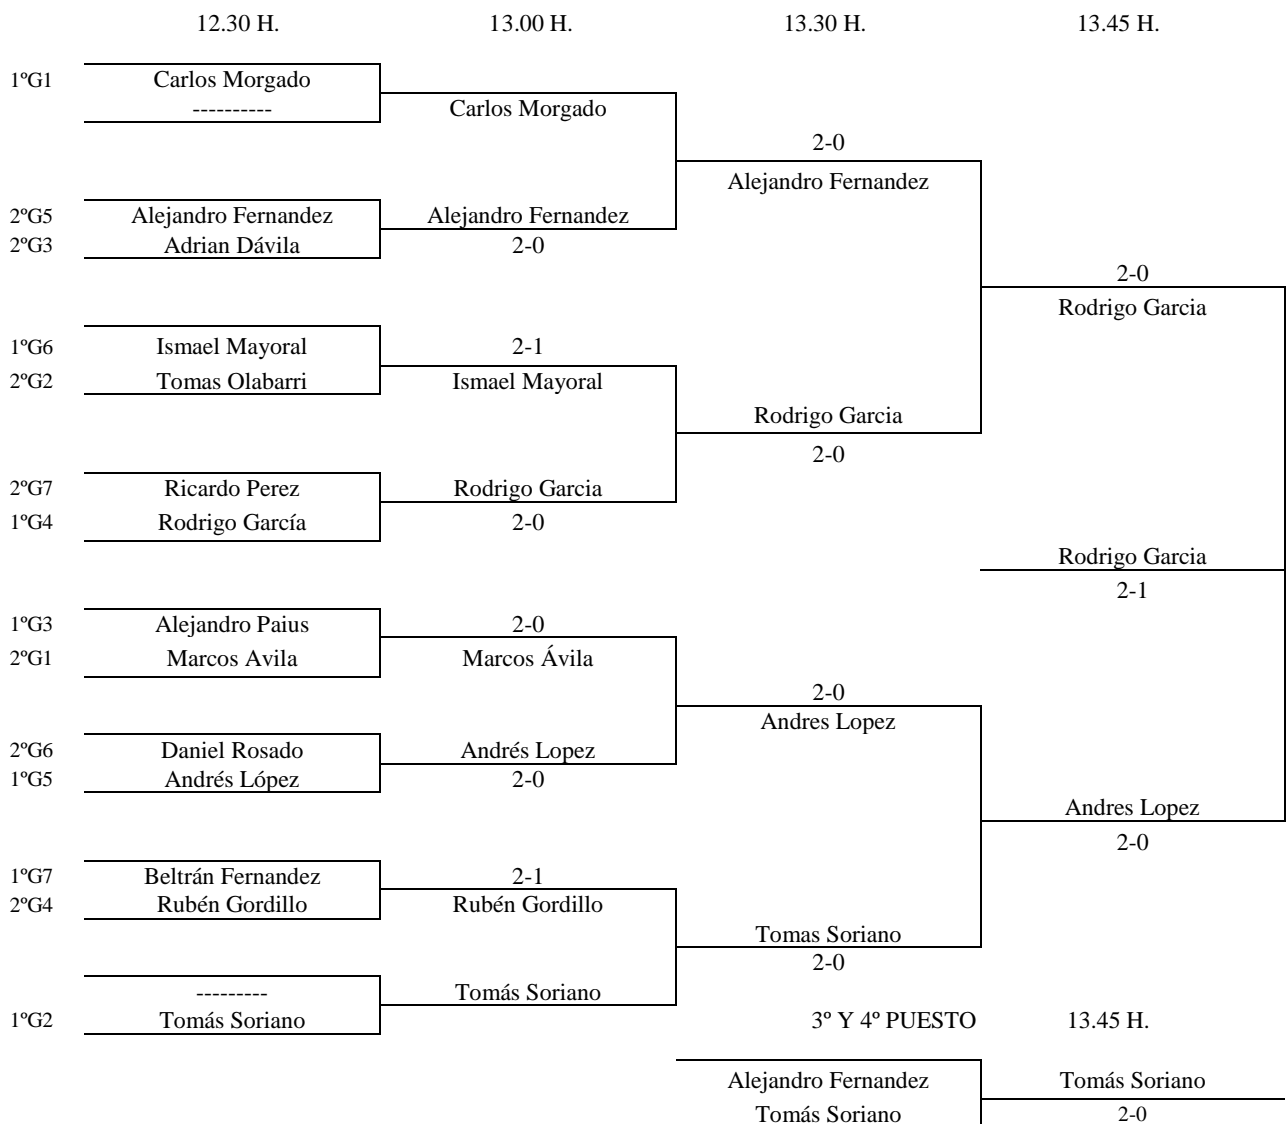

Enc	Día	Hora	Mesa	GRUPO 6				1	2	3	4	PTS.	CLAS.
4-2	16.06	09.30	8	1	Andrés Jiménez		2-0	0-2	1-2		4	3°	
3-1				2	Pavel Cuciuc	0-2		1-2	0-2		3	4°	
4-1				3	Daniel Rosado	2-0	2-1		1-2		5	2°	
3-2				4	Ismael Mayoral	2-1	2-0	2-1			6	1°	
4-3													
1-2													

INFANTIL MASCULINO – 1ª FASE

Enc	Día	Hora	Mesa	GRUPO 7				1	2	3	4	PTS.	CLAS.
4-2	16.06	09.30	9	1	Miguel Angel Francisco		1-2	0-2	0-2		3	4°	
3-1				2	Miguel Herrero	2-1		1-2	0-2		4	3°	
4-1				3	Beltrán Fernandez	2-0	2-1		2-0		6	1°	
3-2				4	Ricardo Pérez	2-0	2-0	0-2			5	2°	
4-3													
1-2													

Jugadores pendientes de asignar grupo: Daniel Rosado, Rodrigo García, Miguel Herrero, Beltrán Fernández, Tomas Soriano y Marcos Ávila.