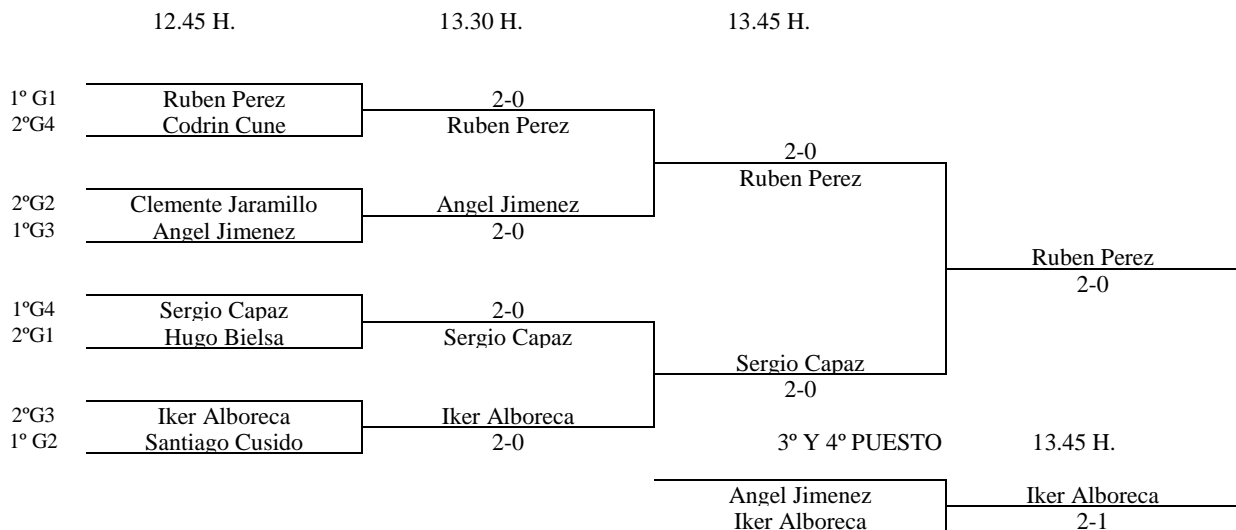

BENJAMIN MASCULINO

Enc	Día	Hora	Mesa	GRUPO 1					PTS.	CLAS.	
4-2 3-1	16.06	11.30	5	1	Hugo Bielsa		2-0	0-2	2-0	5	2°
4-1 3-2				2	Alejandro Suares	0-2		0-2	2-0	4	3°
4-3 1-2				3	Rubén Perez	2-0	2-0		2-0	6	1°
				4	Michael Raúl Granda	0-2	0-2	0-2		3	4°

Enc	Día	Hora	Mesa	GRUPO 2					PTS.	CLAS.	
4-2 3-1	16.06	11.30	6	1	Santiago Cusido		2-0	2-0		4	1°
4-1 3-2				2	Zayd Bakkali	0-2		0-2		2	3°
4-3 1-2				3	Clemente Jaramillo	0-2	2-0			3	2°
				4	Alejandro Pérez						

Enc	Día	Hora	Mesa	GRUPO 3					PTS.	CLAS.	
4-2 3-1	16.06	11.30	7	1	Angel Jiménez		2-0		2-1	4	1°
4-1 3-2				2	Iker Alboreca	0-2			2-0	3	2°
4-3 1-2				3	Eduardo Navarro						
				4	Ignacio Sosa	1-2	0-2			2	3°

Enc	Día	Hora	Mesa	GRUPO 4					PTS.	CLAS.	
4-2 3-1	16.06	11.30	8	1	Sergio Capaz		2-0	1-2	2-0	5	1°
4-1 3-2				2	Darío Medina	0-2		1-2	0-2	3	4°
4-3 1-2				3	Codrin Cune	2-1	2-1		1-2	5	2°
				4	Daniel Pozanco	0-2	2-0	2-1		5	3°

Jugadores pendientes de asignar grupo: Rubén Pérez, Gonzalo Pizarro y Daniel Pozanco.