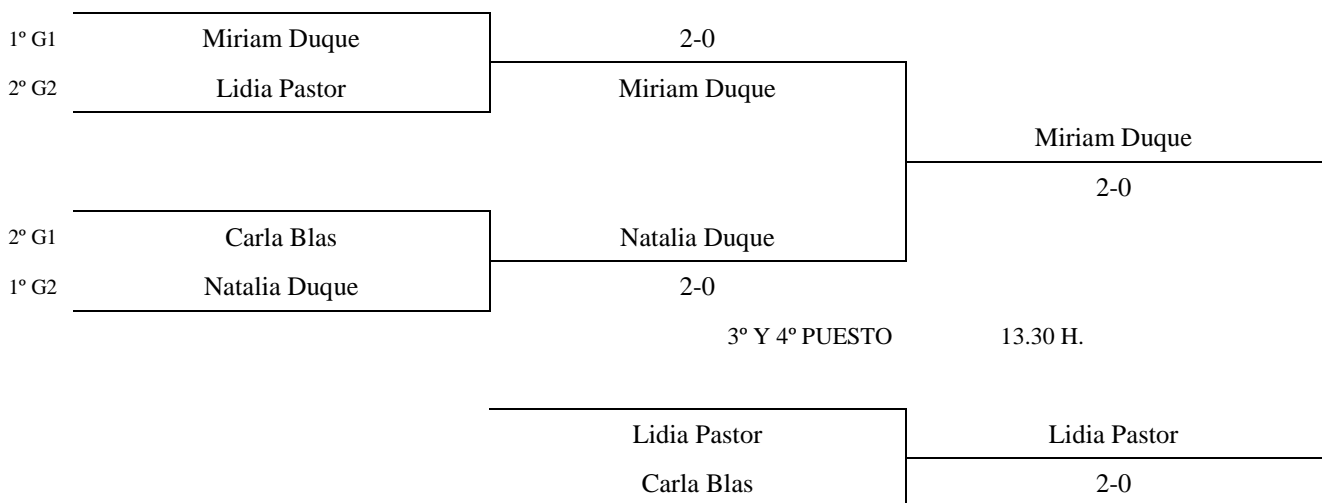

CADETE FEMENINO

Enc	Día	Hora	Mesa	GRUPO 1				1	2	3	4	PTS.	CLAS.
4-2 3-1	16.06	11.30	9	1	Miriam Duque		2-0	2-0	2-0		6	1°	
4-1 3-2				2	Caridad Corral	0-2		0-2	2-1		4	3°	
4-3 1-2				3	Carla Blas	0-2	2-0		2-0		5	2°	
				4	Laura Serrano	0-2	1-2	0-2			3	4°	

Enc	Día	Hora	Mesa	GRUPO 2				1	2	3	4	PTS.	CLAS.
4-2 3-1	16.06	11.30	9	1	Natalia Duque		2-0	2-0	2-0		6	1°	
4-1 3-2				2	Lidia Pastor	0-2		2-0	2-0		5	2°	
4-3 1-2				3	Lucia Martinez	0-2	0-2		2-0		4	3°	
				4	Fátima Mougadini	0-2	0-2	0-2			3	4°	

Jugadores pendientes de asignar grupo: Lidia Pastor y Carla Blas.

13.15 H.

13.45 H

➤ Todos los partidos de este campeonato se jugarán al mejor de 3 juegos.

➤ En todas las categorías pasan al cuadro final los dos primeros clasificados de cada grupo.