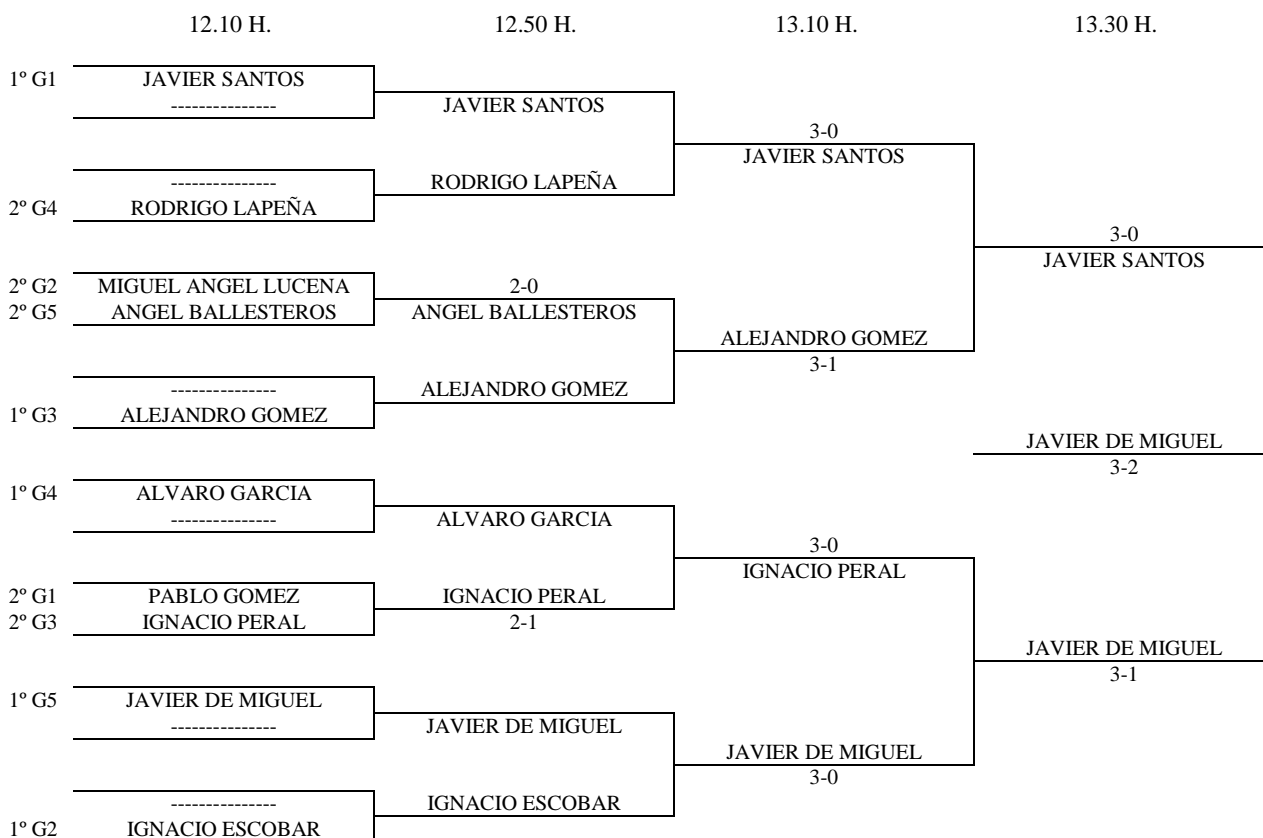

INFANTIL MASCULINO - CUADRO FINAL

INFANTIL FEMENINO

Enc	Dia	Hora	Mesa	GRUPO 1				PTS.	CLAS.	
1-3	25.05	11.00	6	1	Lara Herrera					
2-3				2	Ines Parra			2-0	2	1ª
1-2				3	Beatriz Gutierrez-Juarez		0-2		1	2ª

- **Todos los partidos de la 1ª Fase de grupos se jugarán al mejor de 3 juegos de 11 tantos, los cuadros finales en todas sus categorías (salvo retraso en los horarios) se jugarán al mejor de 5 juegos.**
- **En todas las categorías los dos primeros clasificados de cada grupo, pasan al cuadro final.**