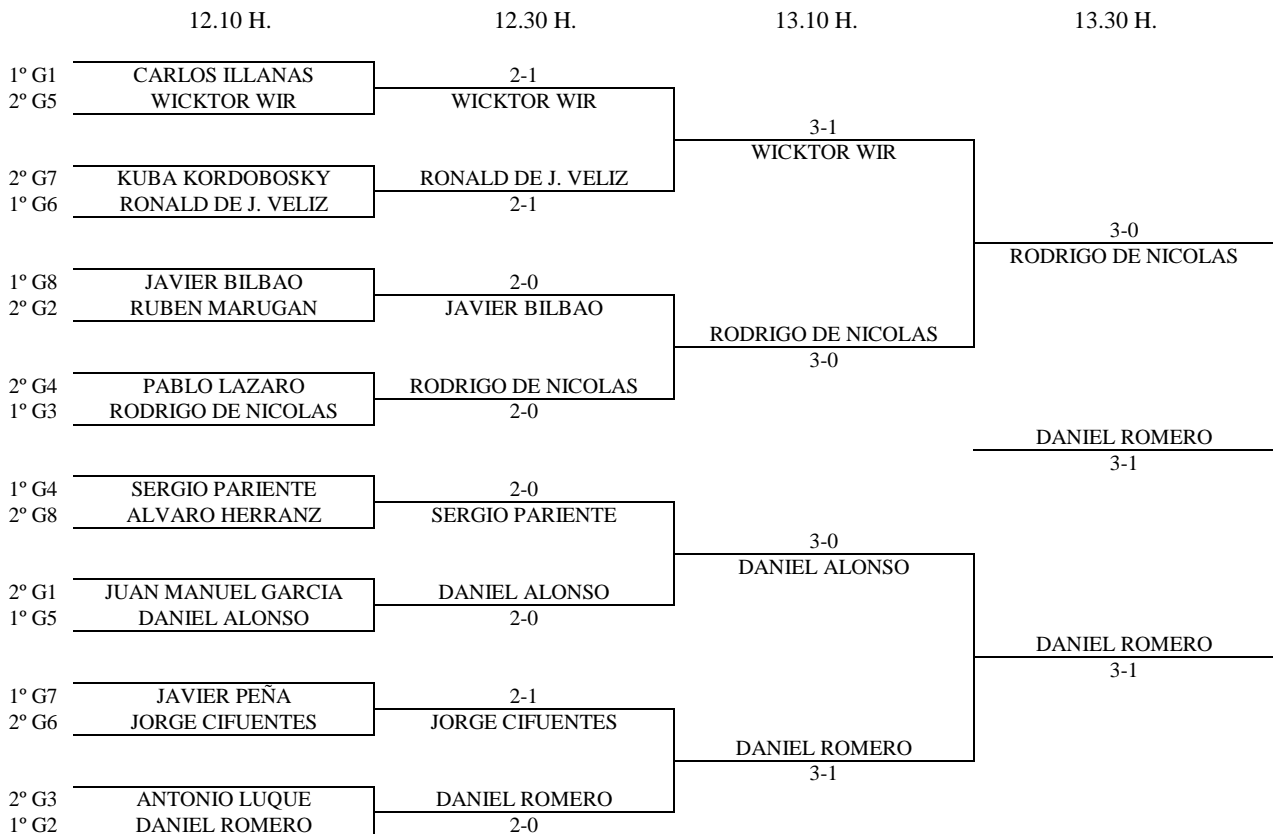

Enc	Dia	Hora	Mesa	GRUPO 6				1	2	3	4	PTS.	CLAS.		
4-2	25.05	10.10	6	1	Ronal de J. Veliz					2-1	2	1°			
3-1				2	Juan M. Coronado										
4-1						3	Francisco Gomez								
2-3								4	Jorge Cifuentes	1-2					
3-4															
1-2															

Enc	Dia	Hora	Mesa	GRUPO 7				1	2	3	4	PTS.	CLAS.			
4-2	25.05	10.10	7	1	Kuba Kordobosky		1-2	2-0	2-0		5	2°				
3-1				2	Bozhidar Iliev	2-1		2-0	2-0							
4-1							3			Jesus Herrero			0-2	0-2		1-2
2-3				4	Jorge Temprado	0-2		0-2	2-1							
3-4																
1-2																

Enc	Dia	Hora	Mesa	GRUPO 8				1	2	3	4	PTS.	CLAS.	
4-2	25.05	10.10	8	1	Javier Bilbao		2-0				2	1°		
3-1				2	Alvaro Herranz	0-2								
4-1							3	Arturo Nuñez						
2-3				4	Andres Goral									
3-4														
1-2														

ALEVIN MASCULINO - CUADRO FINAL