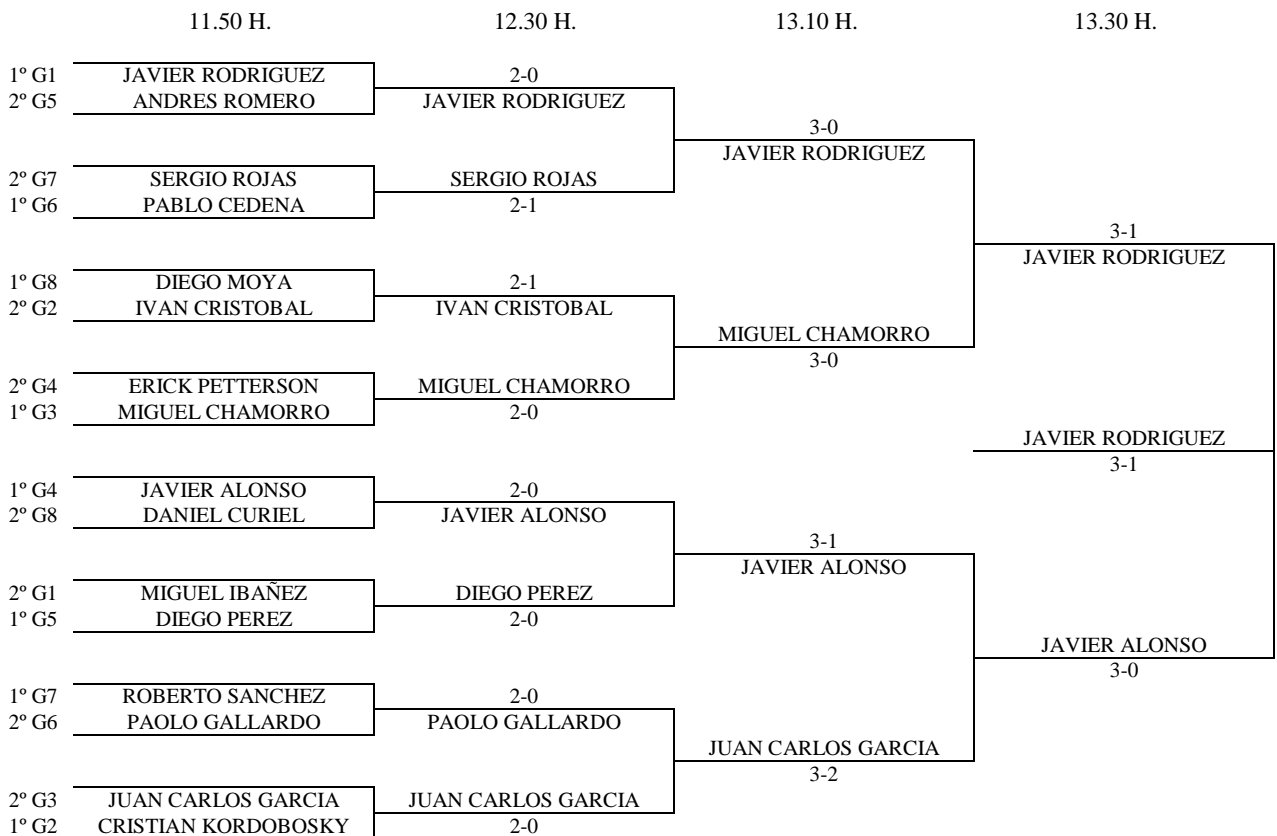

Enc	Dia	Hora	Mesa	GRUPO 6				1	2	3	4	PTS.	CLAS.	
4-2	25.05	09.20	6	1	Paolo Gallardo			0-2	2-0			3	2°	
3-1				2	Darin Ivailov									
4-1				3	Pablo Cedena	2-0			2-0				4	1°
2-3				4	Antonio Buedo	0-2		0-2					2	3°
3-4														
1-2														

Enc	Dia	Hora	Mesa	GRUPO 7				1	2	3	4	PTS.	CLAS.	
4-2	25.05	09.20	7	1	Sergio Rojas		2-0	0-2				3	2°	
3-1				2	Alvaro Cuevas	0-2		0-2				2	3°	
4-1				3	Roberto Sanchez	2-0	2-0					4	1°	
2-3				4	Ruben Gordo									
3-4														
1-2														

Enc	Dia	Hora	Mesa	GRUPO 8				1	2	3	4	PTS.	CLAS.	
4-2	25.05	09.20	8	1	Diego Moya			2-0	2-0			4	1°	
3-1				2	Daniel Leon									
4-1				3	Angel Garcia Mochales	0-2			0-2			2	3°	
2-3				4	Daniel Curiel	0-2		2-0				3	2°	
3-4														
1-2														

BENJAMIN MASCULINO - CUADRO FINAL