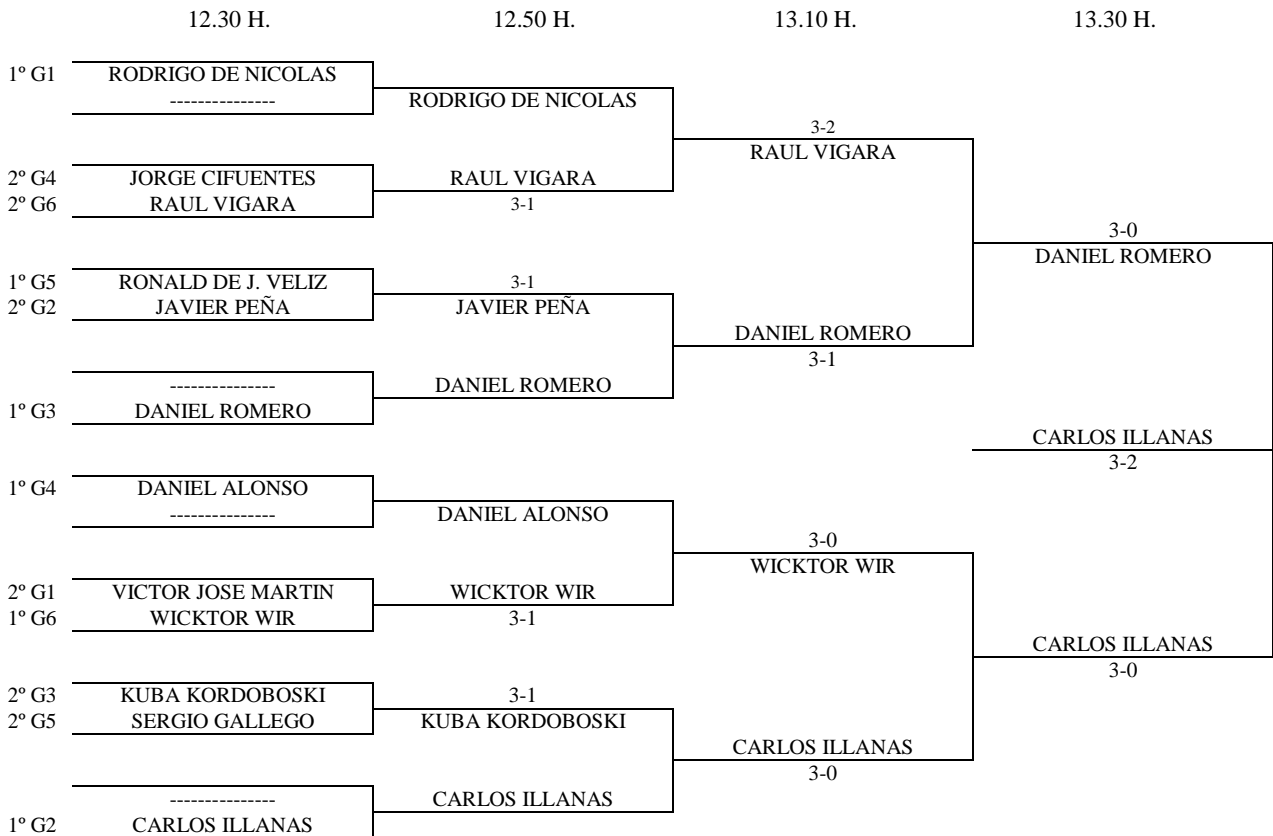

ALEVIN MASCULINO - 1ª FASE

Enc	Dia	Hora	Mesa	GRUPO 5					1	2	3	4	5	PTS.	CLAS.
4-2	10.05	09.30	5	1	Ronald de J. Veliz		2-0	2-1					3	1º	
5-1				2	Sergio Pariente	0-2		1-2					2	3º	
3-4				3	Sergio Gallego	1-2	2-1						3	2º	
2-5				4	Juan M. Garcia										
1-3				5	Pablo Sanchez										
4-5															
1-2															
5-3															
1-4															
2-3															

Enc	Dia	Hora	Mesa	GRUPO 6					1	2	3	4	5	PTS.	CLAS.
4-2	10.05	09.30	6	1	Raul Vigara		2-0	2-1			1-2		5	2º	
5-1				2	Jorge Temprado	0-2		0-2			0-2		3	4º	
3-4				3	Wicktor Wir	1-2	2-0				2-0		5	1º	
2-5				4	Alvaro Arenas										
1-3				5	Javier Bilbao	2-1	2-0	0-2					5	3º	
4-5															
1-2															
5-3															
1-4															
2-3															

CUADRO FINAL