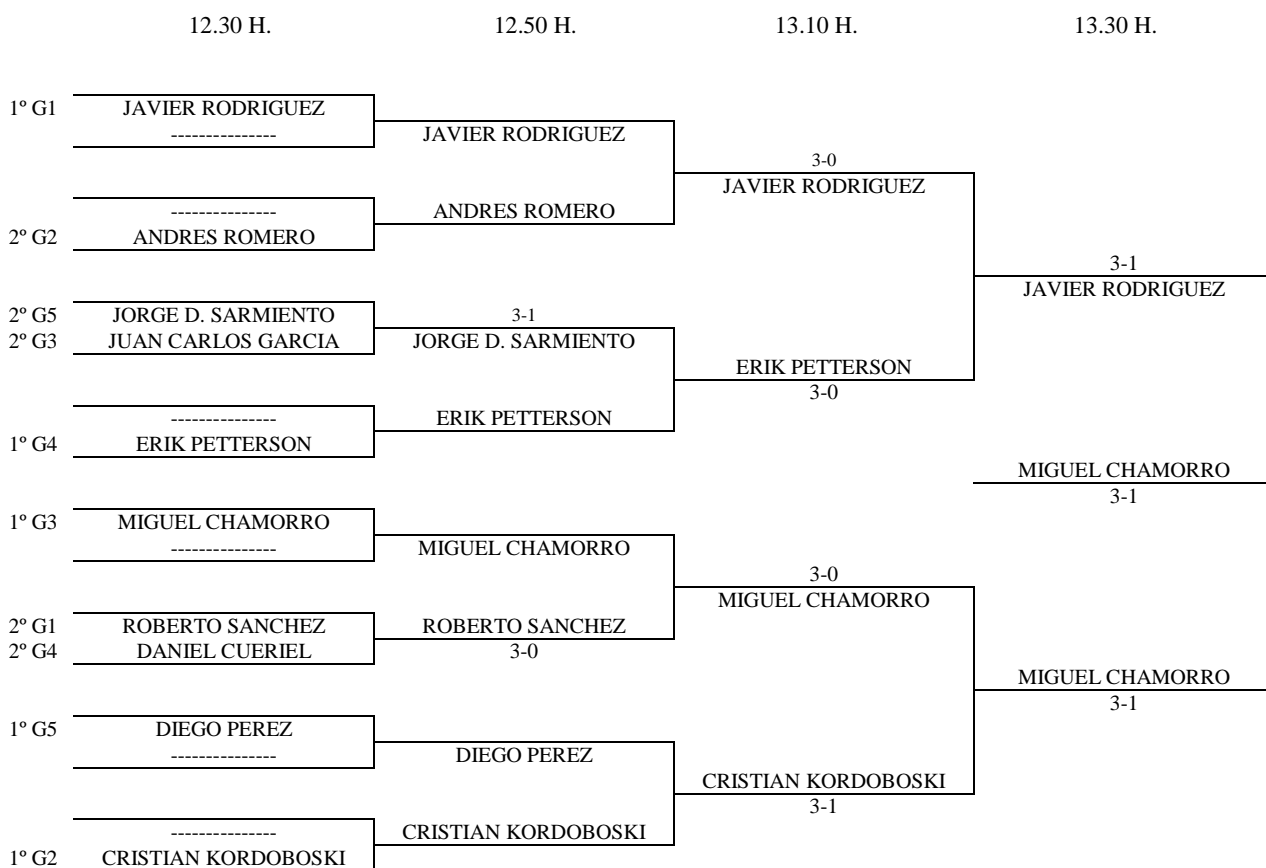

BENJAMIN MASCULINO - 1ª FASE

Enc	Dia	Hora	Mesa	GRUPO 5					1	2	3	4	5	PTS.	CLAS.
4-2	10.05	11.00	5	1	Paolo Gallardo		1-2		0-2	0-2			3	4º	
5-1				2	Jorge D. Sarmiento	2-1			0-2	2-0			5	2º	
3-4				3	Alvaro Marquez										
2-5				4	Diego Perez	2-0	2-0			2-0			6	1º	
1-3				5	Pablo Cedena	2-0	0-2		0-2				4	3º	
4-5															
1-2															
5-3															
1-4															
2-3															

CUADRO FINAL

- EN TODOS LOS GRUPOS LOS DOS PRIMEROS CLASIFICADOS PASAN A LOS CUADROS FINALES
- EN LA PRIMERA FASE DE GRUPOS TODOS LOS PARTIDOS SE JUGARAN AL MEJOR DE TRES JUEGOS
- LOS CUADROS FINALES SE JUGARAN AL MEJOR DE CINCO JUEGOS