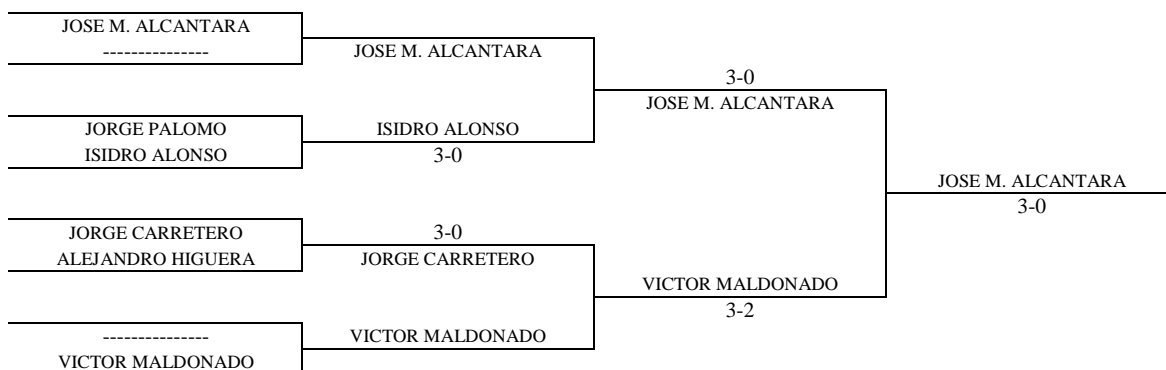

SUB-21 MASCULINO - 1ª FASE

Enc	Dia	Hora	Mesa	GRUPO 1					PTS.	CLAS.		
1-4	29.12	09.30	7	1	Jose Manuel Alcantara		3-0		3-0	4	1º	
2-3				2	Pablo Ysern	0-3			0-3	2	3º	
1-3				3	Jorge Hermogenes							
4-2				4	Alejandro Higuera	0-3	3-0			3	2º	
1-2												
3-4												

Enc	Dia	Hora	Mesa	GRUPO 2					PTS.	CLAS.		
1-4	29.12	09.30	7	1	Victor Maldonado		3-0			2	1º	
2-3				2	Jorge Palomo	0-3				1	2º	
1-3				3	Rafael Montoro							
4-2				4	Jorge Ortiz							
1-2												
3-4												

Enc	Dia	Hora	Mesa	GRUPO 3					PTS.	CLAS.		
1-4	29.12	09.30	8	1	Samuel Jiménez							
2-3				2	Jorge Carretero			3-2	3-1	4	1º	
1-3				3	Isidro Alonso		2-3		3-0	3	2º	
4-2				4	Jorge Diaz		1-3	0-3		2	3º	
1-2												
3-4												

CUADRO FINAL

16.50 H.

17.35 H.

18.20 H.