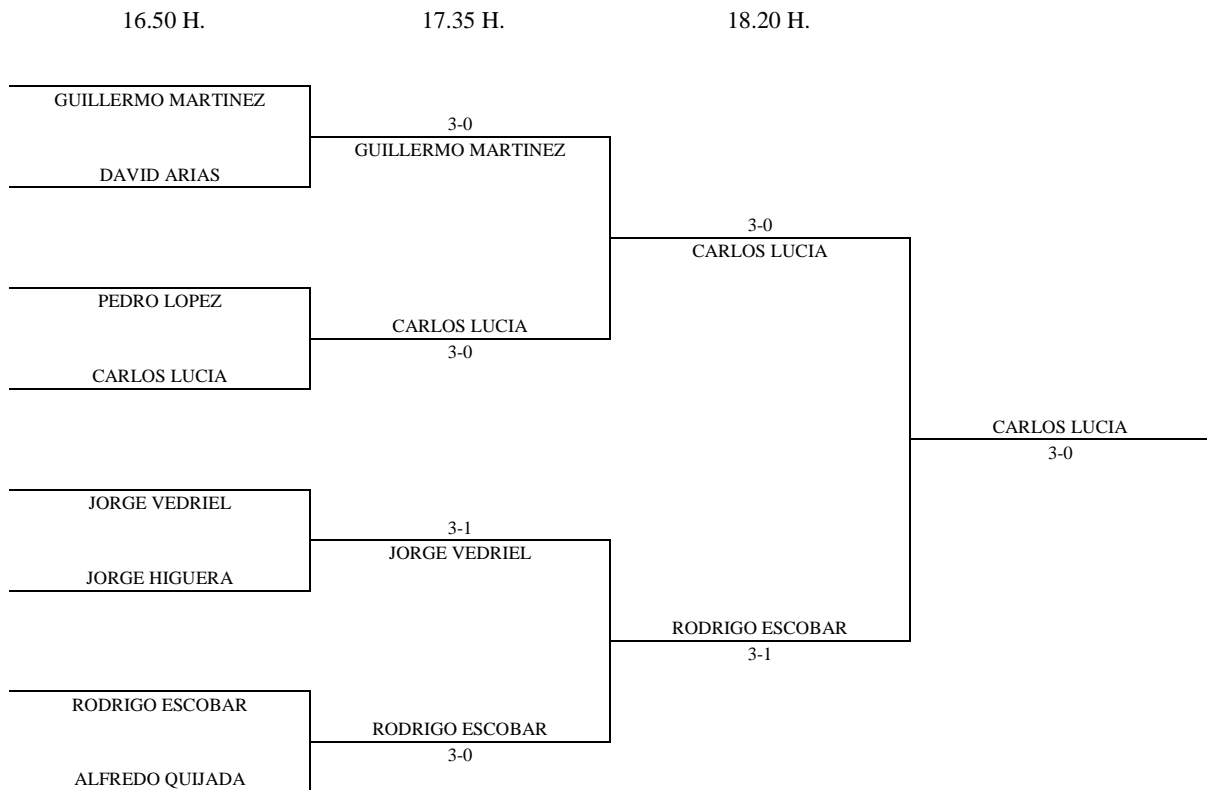

JUVENIL MASCULINO - CUADRO FINAL

29 - 12 - 07

EN TODOS LOS GRUPOS PASAN AL CUADRO FINAL LOS DOS PRIMEROS CLASIFICADOS.

INFANTIL FEMENINO - 1ª FASE

Enc	Dia	Hora	Mesa	GRUPO 1						PTS.	CLAS.			
				1	2	3	4	5	6					
6-3	29.12	12.30	9	1	Mireia Cifuentes		2-3		0-3	1-3	0-3	4	5ª	
4-2				2	Aurea Redondo	3-2			1-3	2-3	0-3	5	4ª	
5-1				3	Laura de Blas									
3-4				4	Elena Lopez	3-0	3-1			3-0	0-3	7	2ª	
2-5				5	Lorena Regaño	3-1	3-2		0-3		0-3	6	3ª	
1-6				6	Celia Campillo	3-0	3-0		3-0	3-0		8	1ª	
5-3			10	11										
6-4														
1-2														
4-5														
3-1														
6-2														
1-4	11													
2-3														
5-6