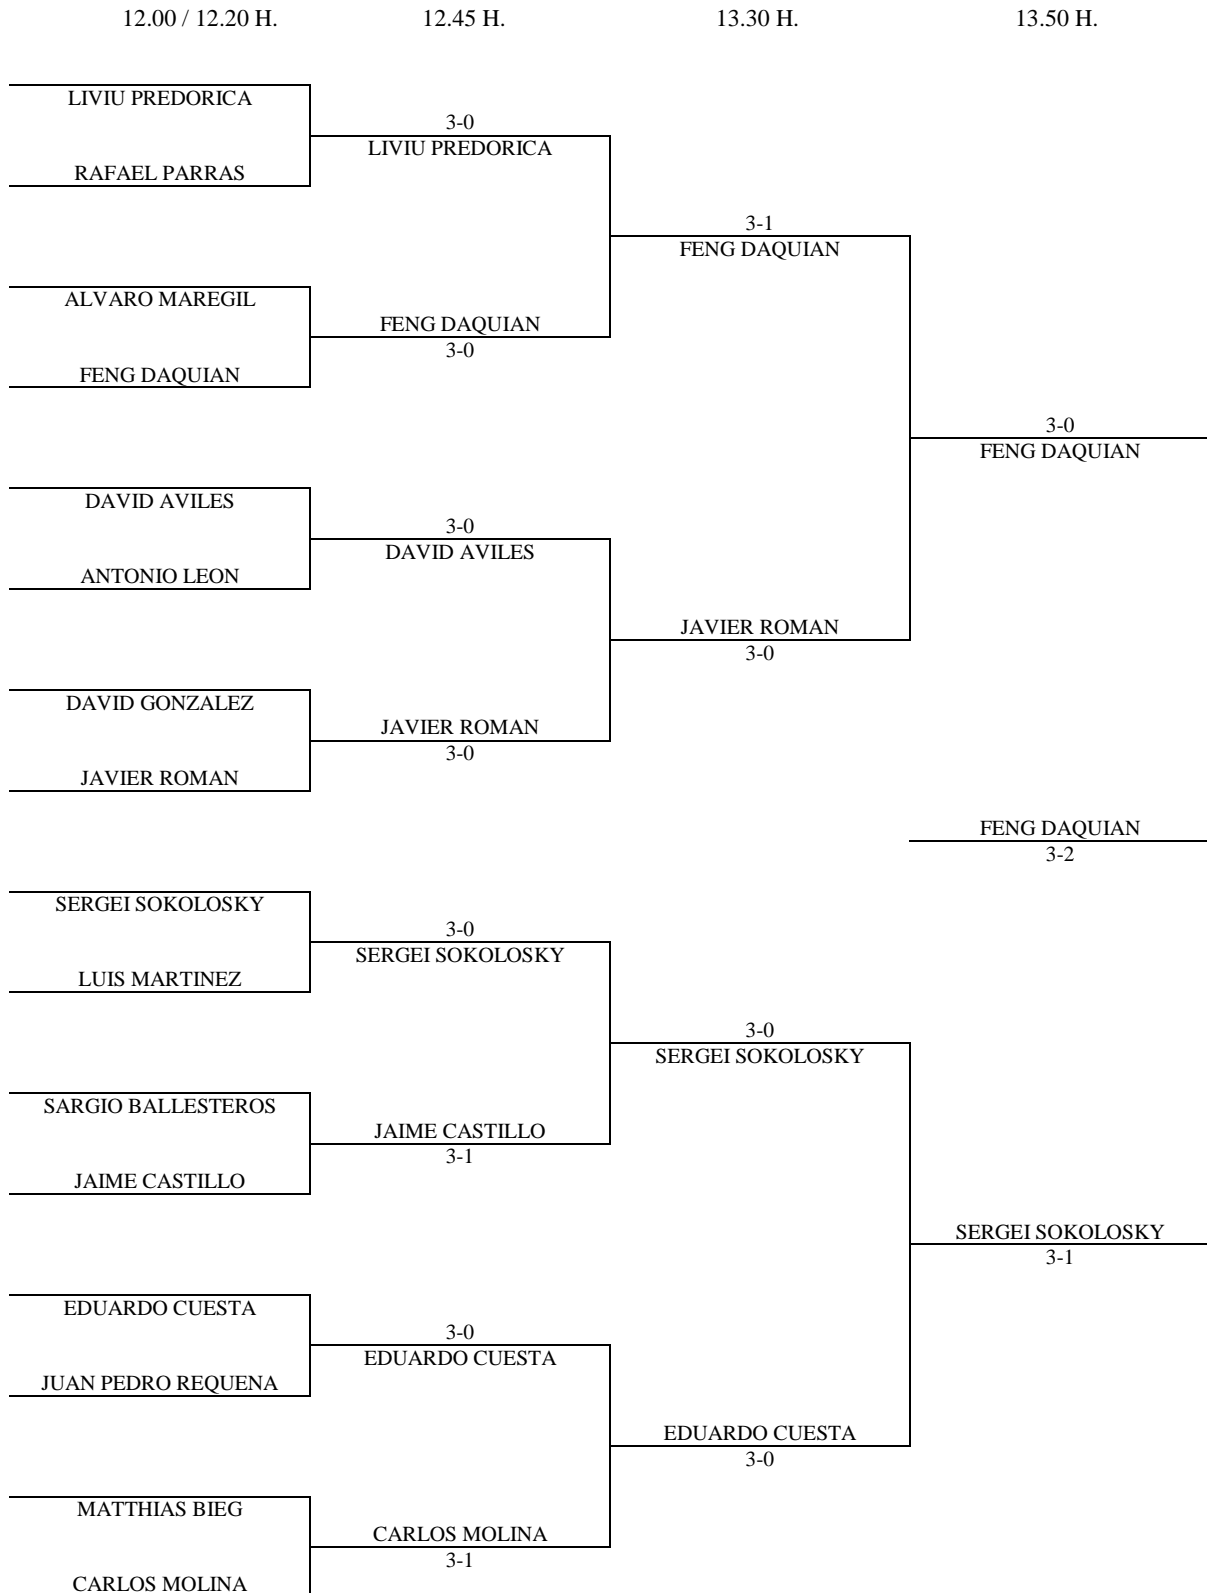

SENIOR MASCULINO - 1ª FASE

Enc	Dia	Hora	Mesa	GRUPO 5				1	2	3	4	PTS.	CLAS.
1-4	30.12	10.00	5	1	Eduardo Cuesta		3-0	3-0			4	1º	
2-3				2	Jose Mateo	0-3		0-3		2	3º		
1-3				3	Rafael Parras	0-3	3-0			3	2º		
4-2				4	Luis Gomez								
1-2													
3-4													

Enc	Dia	Hora	Mesa	GRUPO 6				1	2	3	4	PTS.	CLAS.
1-4	30.12	10.00	6	1	Raul Diaz								
2-3				2	Fco. Javier Lopez			0-3	0-3	2	3º		
1-3				3	Antonio Leon		3-0		0-3	3	2º		
4-2				4	Jaime Castillo		3-0	3-0		4	1º		
1-2													
3-4													

Enc	Dia	Hora	Mesa	GRUPO 7				1	2	3	4	PTS.	CLAS.
1-4	30.12	10.00	7	1	Juan P. Requena		3-0	0-3	3-0		5	2º	
2-3				2	Paul Chiru	0-3		0-3	3-1	4	3º		
1-3				3	Feng Daquian	3-0	3-0		3-0	6	1º		
4-2				4	Miguel Guardo	0-3	1-3	0-3		3	4º		
1-2													
3-4													

Enc	Dia	Hora	Mesa	GRUPO 8				1	2	3	4	PTS.	CLAS.
1-4	30.12	10.00	8	1	David Aviles		3-2	3-0			4	1º	
2-3				2	Luis Martinez	2-3		3-0		3	2º		
1-3				3	Jose Palacios	0-3	0-3			2	3º		
4-2				4	Antonio Gomez								
1-2													
3-4													

SENIOR MASCULINO - CUADRO FINAL

30 - 12 - 07