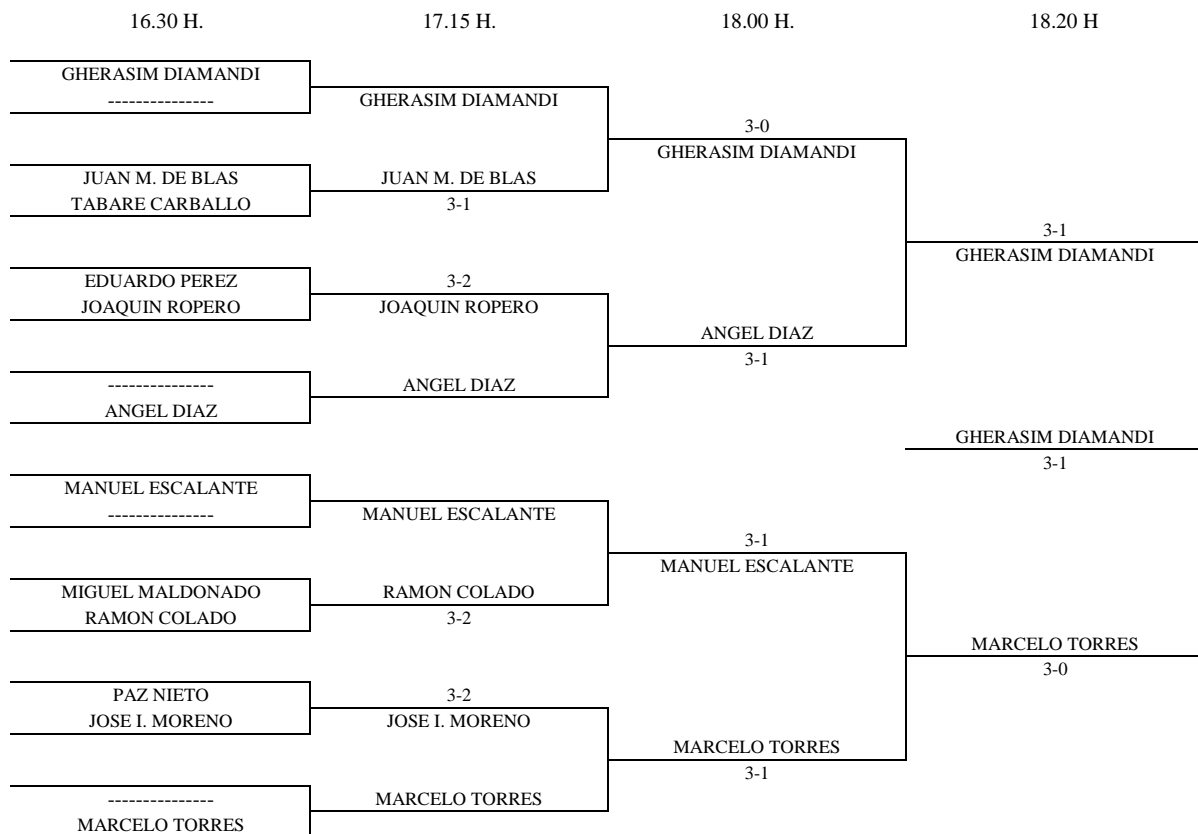

VETERANO MASCULINO - 1ª FASE

Enc	Dia	Hora	Mesa	GRUPO 5					1	2	3	4	5	PTS.	CLAS.
4-2	29.12	09.30	5	1	Eduardo Perez		3-0	3-0	3-1	3-0			8	1º	
5-1				2	Pedro Pablo Gonzalez	0-3		3-0	3-0	2-3			6	3º	
3-4				3	Raul Escobar	0-3	0-3		0-3	0-3			4	5º	
2-5				4	Antonio Perez	1-3	0-3	3-0		1-3			5	4º	
1-3				5	Paz Nieto	0-3	3-2	3-0	3-1				7	2º	
4-5															
1-2															
5-3															
1-4															
2-3															

Enc	Dia	Hora	Mesa	GRUPO 6					1	2	3	4	5	PTS.	CLAS.
4-2	29.12	09.30	6	1	Francisco Arevalo		0-3	0-3	3-2	3-1			6	3º	
5-1				2	Joaquin Ropero	3-0		1-3	3-0	3-1			7	2º	
3-4				3	Ramon Colado	3-0	3-1		3-1	3-1			8	1º	
2-5				4	Antonio Buedo	2-3	0-3	1-3		1-3			4	5º	
1-3				5	Jose Javier Gonzalez	1-3	1-3	1-3	3-1				5	4º	
4-5															
1-2															
5-3															
1-4															
2-3															

CUADRO FINAL