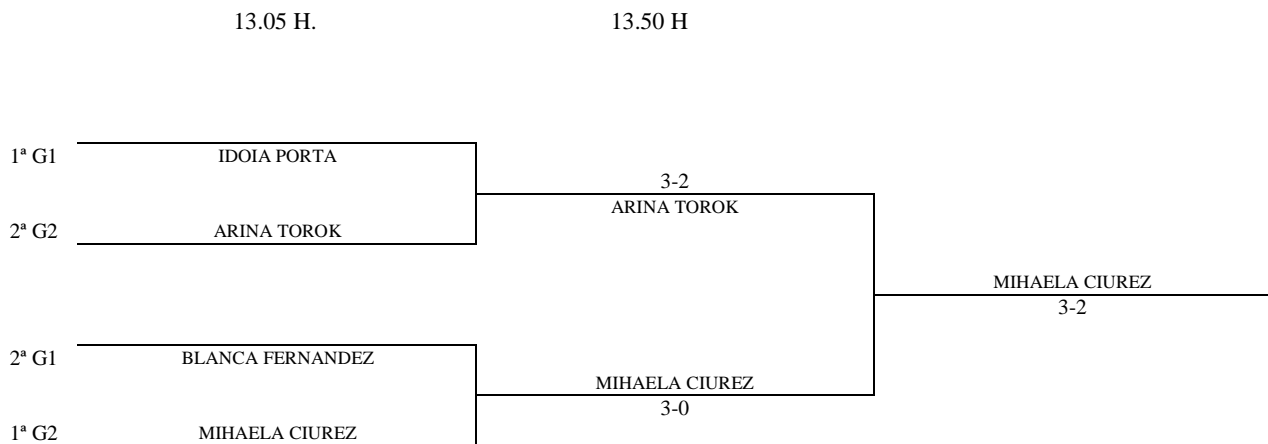

ABSOLUTO FEMENINO - 1ª FASE

Enc	Dia	Hora	Mesa	GRUPO 1					1	2	3	4	5	PTS.	CLAS.
4-2	30.12	10.00	9	1	Idoia Porta		3-0	3-0	3-0	3-0			8	1ª	
5-1				2	Blanca Fernandez	0-3		3-2	3-0	3-0			7	2ª	
3-4				3	Denissa Maricean	0-3	2-3		3-0	3-0			6	3ª	
2-5				4	Gema Rodríguez	0-3	0-3	0-3		1-3			4	5ª	
1-3				5	Esther Hernandez	0-3	0-3	0-3	3-1				5	4ª	
4-5															
1-2															
5-3															
1-4															
2-3															

Enc	Dia	Hora	Mesa	GRUPO 2					1	2	3	4	5	PTS.	CLAS.
4-2	30.12	10.00	10	1	Mihaela Ciurez		3-2	3-0	3-1	3-0			8	1ª	
5-1				2	Arina Torok	2-3		3-0	3-0	3-0			7	2ª	
3-4				3	Gloria Rodríguez	0-3	0-3		0-3	3-2			5	4ª	
2-5				4	Andrea Boekman	1-3	0-3	3-0		3-1			6	3ª	
1-3				5	Sara Pizarro	0-3	0-3	2-3	1-3				4	5ª	
4-5															
1-2															
5-3															
1-4															
2-3															

CUADRO FINAL