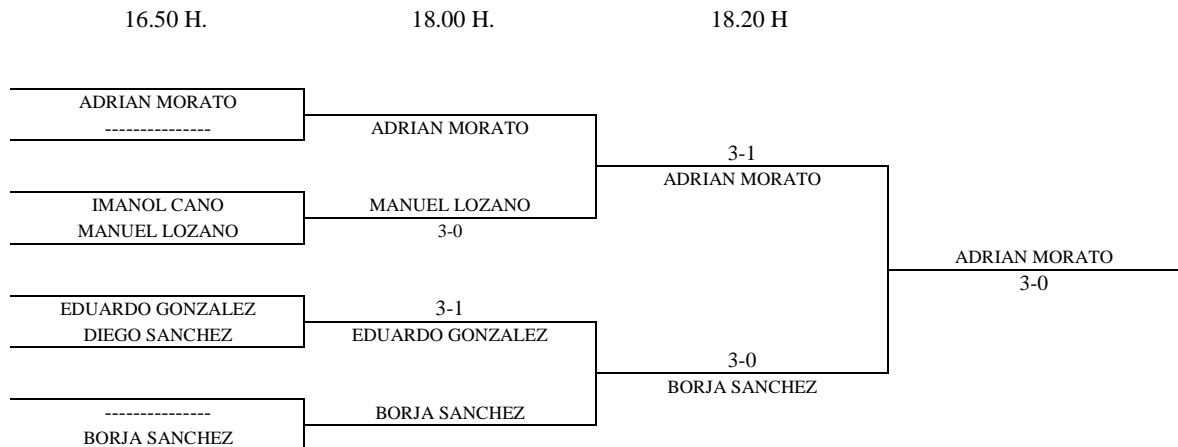

ALEVIN MASCULINO - 1ª FASE

Enc	Dia	Hora	Mesa	GRUPO 1					1	2	3	4	5	PTS.	CLAS.
4-2	29.12	12.30	6	1	Adrian Morato		3-1	3-0	3-0	3-0			8	1º	
5-1															
3-4				2	Diego Sanchez	1-3		3-0	3-0	3-0			7	2º	
2-5															
1-3				3	Daniel Alvarez	0-3	0-3		3-0	3-0			6	3º	
4-5															
1-2				4	Sergio Gallego	0-3	0-3	0-3		3-0			5	4º	
5-3															
1-4				5	Raul Moya	0-3	0-3	0-3	0-3				4	5º	
2-3															

Enc	Dia	Hora	Mesa	GRUPO 2				1	2	3	4	PTS.	CLAS.	
1-4	29.12	12.30	7	1	Borja Sanchez		3-0	3-0	3-0			6	1º	
2-3														
1-3				2	Imanol Cano	0-3		3-0	3-1			5	2º	
4-2														
1-2				3	Carlos Vedriel	0-3	0-3		3-0			4	3º	
3-4														
				4	Daniel Romero	0-3	1-3	0-3			3	4º		

Enc	Dia	Hora	Mesa	GRUPO 3				1	2	3	4	PTS.	CLAS.	
1-4	29.12	12.30	8	1	Manuel Lozano		2-3	3-1	3-0			5	2º	
2-3														
1-3				2	Eduardo Gonzalez	3-2		3-1	3-0			6	1º	
4-2														
1-2				3	Rodrigo Cano	1-3	1-3		3-0			4	3º	
3-4														
				4	Jorge Cifuentes	0-3	0-3	0-3			3	4º		

CUADRO FINAL