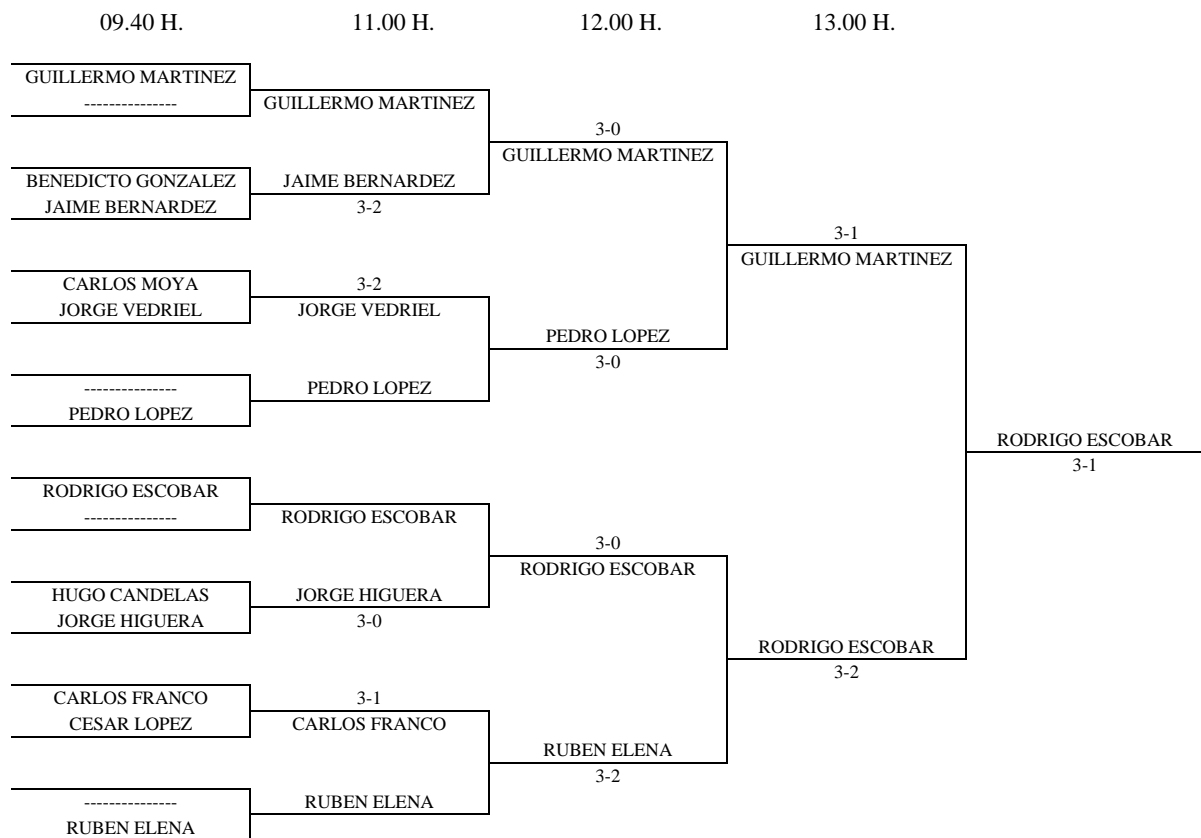

INFANTIL MASCULINO - 1ª FASE

Enc	Día	Hora	Mesa	GRUPO 6					PTS.	CLAS.							
4-2	21-04	13.15	6	1	Jorge Higuera		3-0	3-1	3-0	6	1º						
3-1				2	Daniel Guirles	0-3		0-3	0-3			3	4º				
4-1				3	Benedicto Gonzalez	1-3	3-0		3-0					5	2º		
2-3				4	Daniel Mataix	0-3	3-0	0-3								4	3º
3-4																	
1-2																	

CUADRO FINAL

22 - 04 - 07

TODOS LOS PARTIDOS DE ESTE CUADRO SE JUGARAN EN LAS MESAS 5, 6, 7 Y 8, EXCEPTO LA FINAL