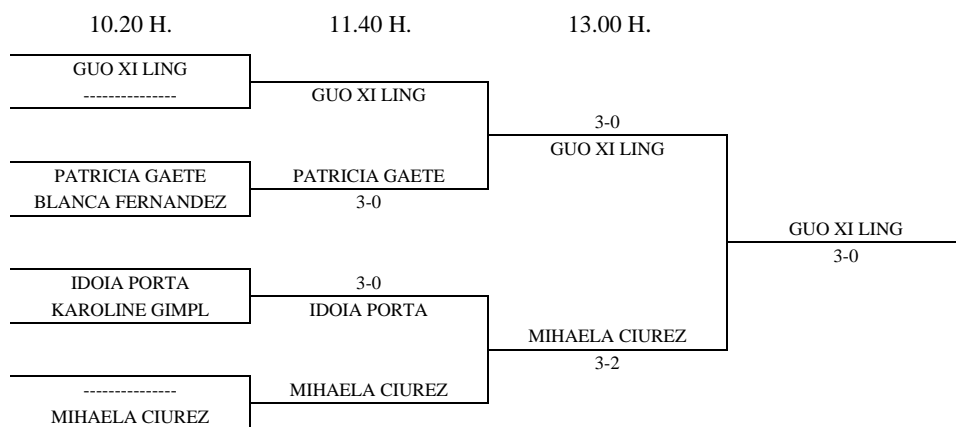

ABSOLUTO FEMENINO - 1ª FASE

Enc	Dia	Hora	Mesa	GRUPO 1				PTS.	CLAS.	
1-3	21-04	12.30	1	1	Guo Xilin		3-0	3-0	4	1ª
2-3				2	Sara Pizarro	0-3		0-3	2	3ª
1-2				3	Karoline Gimpl	0-3	3-0		3	2ª

Enc	Dia	Hora	Mesa	GRUPO 2				PTS.	CLAS.	
1-3	21-04	12.30	2	1	Mihaela Ciurez		3-0	3-0	4	1ª
2-3				2	Denisa Maria Mricean	0-3		0-3	2	3ª
1-2				3	Patricia Gaete	0-3	3-0		3	2ª

Enc	Dia	Hora	Mesa	GRUPO 3					PTS.	CLAS.		
4-2	21-04	12.30	3	1	Idoia Porta		3-0		3-0	4	1ª	
3-1				2	Blanca Fernandez	0-3			3-1	3	2ª	
4-1					3	Catalina Romero						
2-3				4	Esther Hernandez	0-3	1-3			2	3ª	
3-4												
1-2												

CUADRO FINAL

22-04-07

TODOS LOS PARTIDOS DE ESTE CUADRO SE JUGARAN EN LAS MESAS 5, 6, 7 Y 8, EXCEPTO LA FINAL.