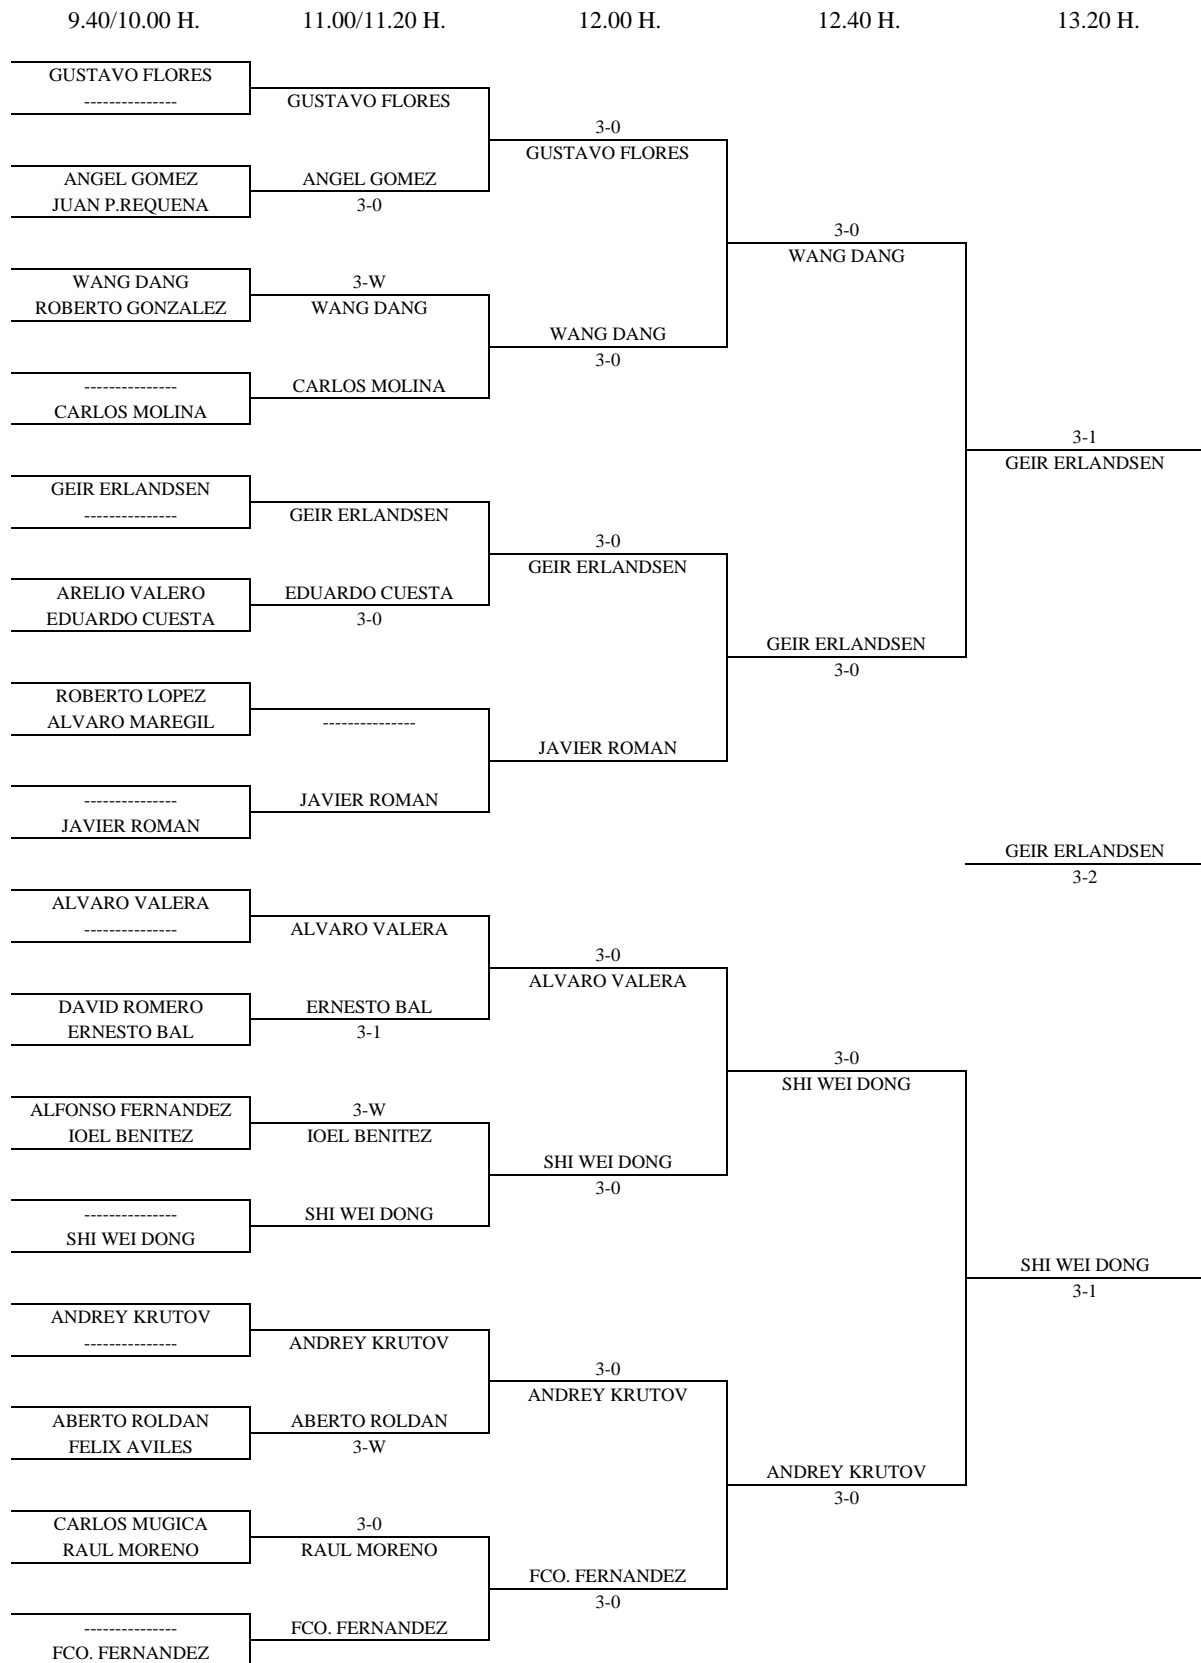

SENIOR MASCULINO - CUADRO FINAL

22 - 04 - 07

TODOS LOS PARTIDOS DE ESTE CUADRO SE JUGARAN EN LAS MESAS 1, 2, 3 Y 4.

BENJAMIN MASCULINO - 1ª FASE

Enc	Dia	Hora	Mesa	GRUPO 1				1	2	3	4	PTS.	CLAS.
4-2	21-04	10.45	5	1	Eduardo Gonzalez		3-0	3-0			4	1º	
3-1				2	Rafael Orejana	0-3		2-3		2	3º		
4-1				3	Angel Lopez-Bravo	0-3	3-2			3	2º		
2-3				4	Javier Peña								
3-4													
1-2													

Enc	Dia	Hora	Mesa	GRUPO 2				1	2	3	4	PTS.	CLAS.
4-2	21-04	10.45	6	1	Diego Sanchez		0-3	3-2	3-0		5	2º	
3-1				2	Pablo Moncho	3-0		3-1	3-1	6	1º		
4-1				3	Javier Garcia	2-3	1-3		3-2	4	3º		
2-3				4	Daniel Romero	0-3	1-3	2-3		3	4º		
3-4													
1-2													

Enc	Dia	Hora	Mesa	GRUPO 3			1	2	3	PTS.	CLAS.
1-3	21-04	10.45	7	1	Manuel Lozano		3-0	3-0	4	1º	
2-3				2	Carlos Vedriel	0-3		3-0	3	2º	
1-2				3	Ajuan Houhannisyan	0-3	0-3		2	3º	

Enc	Dia	Hora	Mesa	GRUPO 4			1	2	3	PTS.	CLAS.
1-3	21-04	10.45	8	1	Rodrigo Cano		2-3	3-0	3	2º	
2-3				2	Luis Mesa	3-2		3-0	4	1º	
1-2				3	Jaime Lopez-Bravo	0-3	0-3		2	3º	

CUADRO FINAL

22-04-07