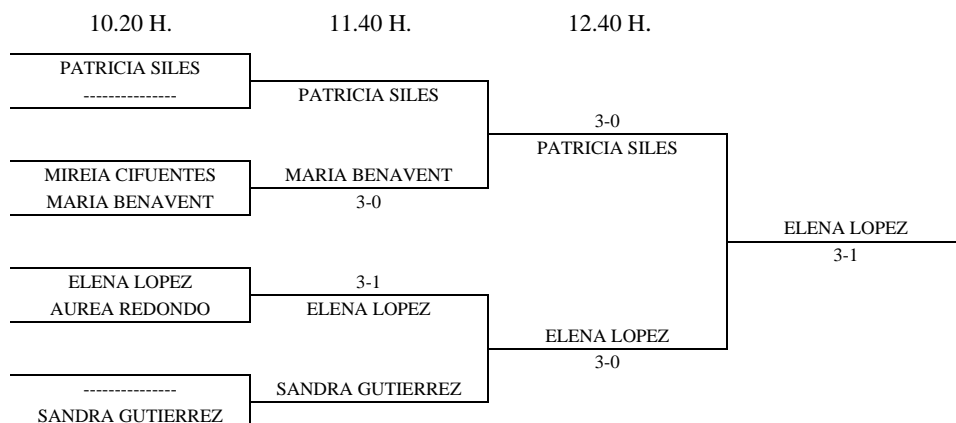

BENJAMIN FEMENINO - 1ª FASE

Enc	Dia	Hora	Mesa	GRUPO 1				PTS.	CLAS.	
1-3	21-04	12.30	6	1	Aurea Redondo		3-0	0-3	3	2ª
2-3				2	Kristina Krassimirova	0-3		0-3	2	3ª
1-2				3	Patricia Siles	3-0	3-0		4	1ª

Enc	Dia	Hora	Mesa	GRUPO 2				PTS.	CLAS.	
1-3	21-04	12.30	7	1	Laura Perez		0-3	0-3	2	3ª
2-3				2	Sandra Gutierrez	3-0		3-2	4	1ª
1-2				3	Mirella Cifuentes	3-0	2-3		3	2ª

Enc	Dia	Hora	Mesa	GRUPO 3				PTS.	CLAS.	
1-3	21-04	12.30	8	1	Elena Lopez		3-0	3-0	4	1ª
2-3				2	Agata Delgado	0-3		0-3	2	3ª
1-2				3	Maria Benavent	0-3	3-0		3	2ª

CUADRO FINAL

22-04-07

TODOS LOS PARTIDOS DE ESTE CUADRO SE JUGARAN EN LAS MESAS 5, 6, 7 Y 8, EXCEPTO LA FINAL