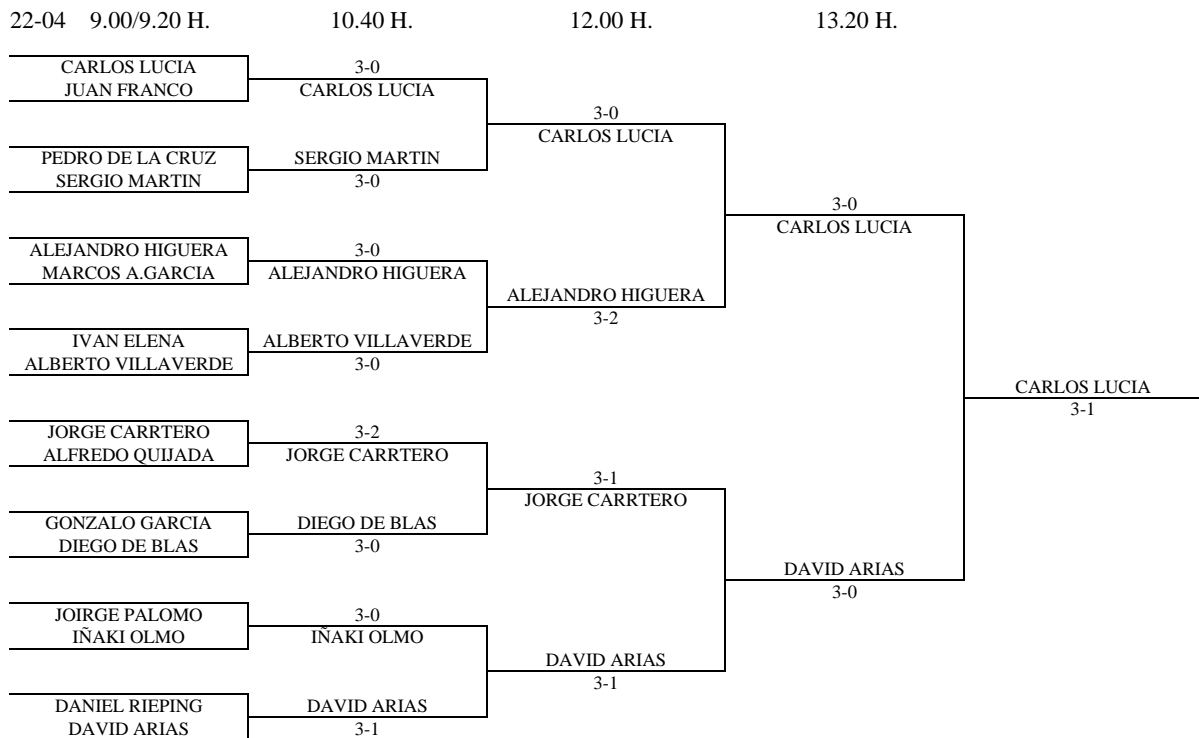

JUVENIL MASCULINO - 1ª FASE

Enc	Dia	Hora	Mesa	GRUPO 6					PTS.	CLAS.	
4-2	21-04	15.00	6	1	Alejandro Higuera		3-1	3-0	3-0	6	1º
3-1				2	Gonzalo Garcia	1-3		3-0	3-0		
4-1				3	Daniel Pizarro	0-3	0-3		3-0		
2-3				4	Javier Martinez	0-3	0-3	0-3			
3-4											
1-2											

Enc	Dia	Hora	Mesa	GRUPO 7					PTS.	CLAS.	
4-2	21-04	15.00	7	1	Iñaki Olmo		3-1	3-0	3-1	6	1º
3-1				2	Crsthian Serrano	1-3		0-3	2-3		
4-1				3	Marcos Andres Garcia	0-3	3-0		3-2		
2-3				4	Alvaro Lopez	1-3	3-2	2-3			
3-4											
1-2											

Enc	Dia	Hora	Mesa	GRUPO 8					PTS.	CLAS.	
4-2	21-04	15.00	8	1	Alfredo Quijada		0-3	3-0	3-0	5	2º
3-1				2	Sergio Martin	3-0		3-0	3-1		
4-1				3	Alejandro Navarro	0-3	0-3		3-1		
2-3				4	Oscar Rodriguez	0-3	1-3	1-3			
3-4											
1-2											

CUADRO FINAL

TODOS LOS PARTIDOS DE ESTE CUADRO SE JUGARAN EN LAS MESAS 5, 6, 7 Y 8, EXCEPTO LA FINAL