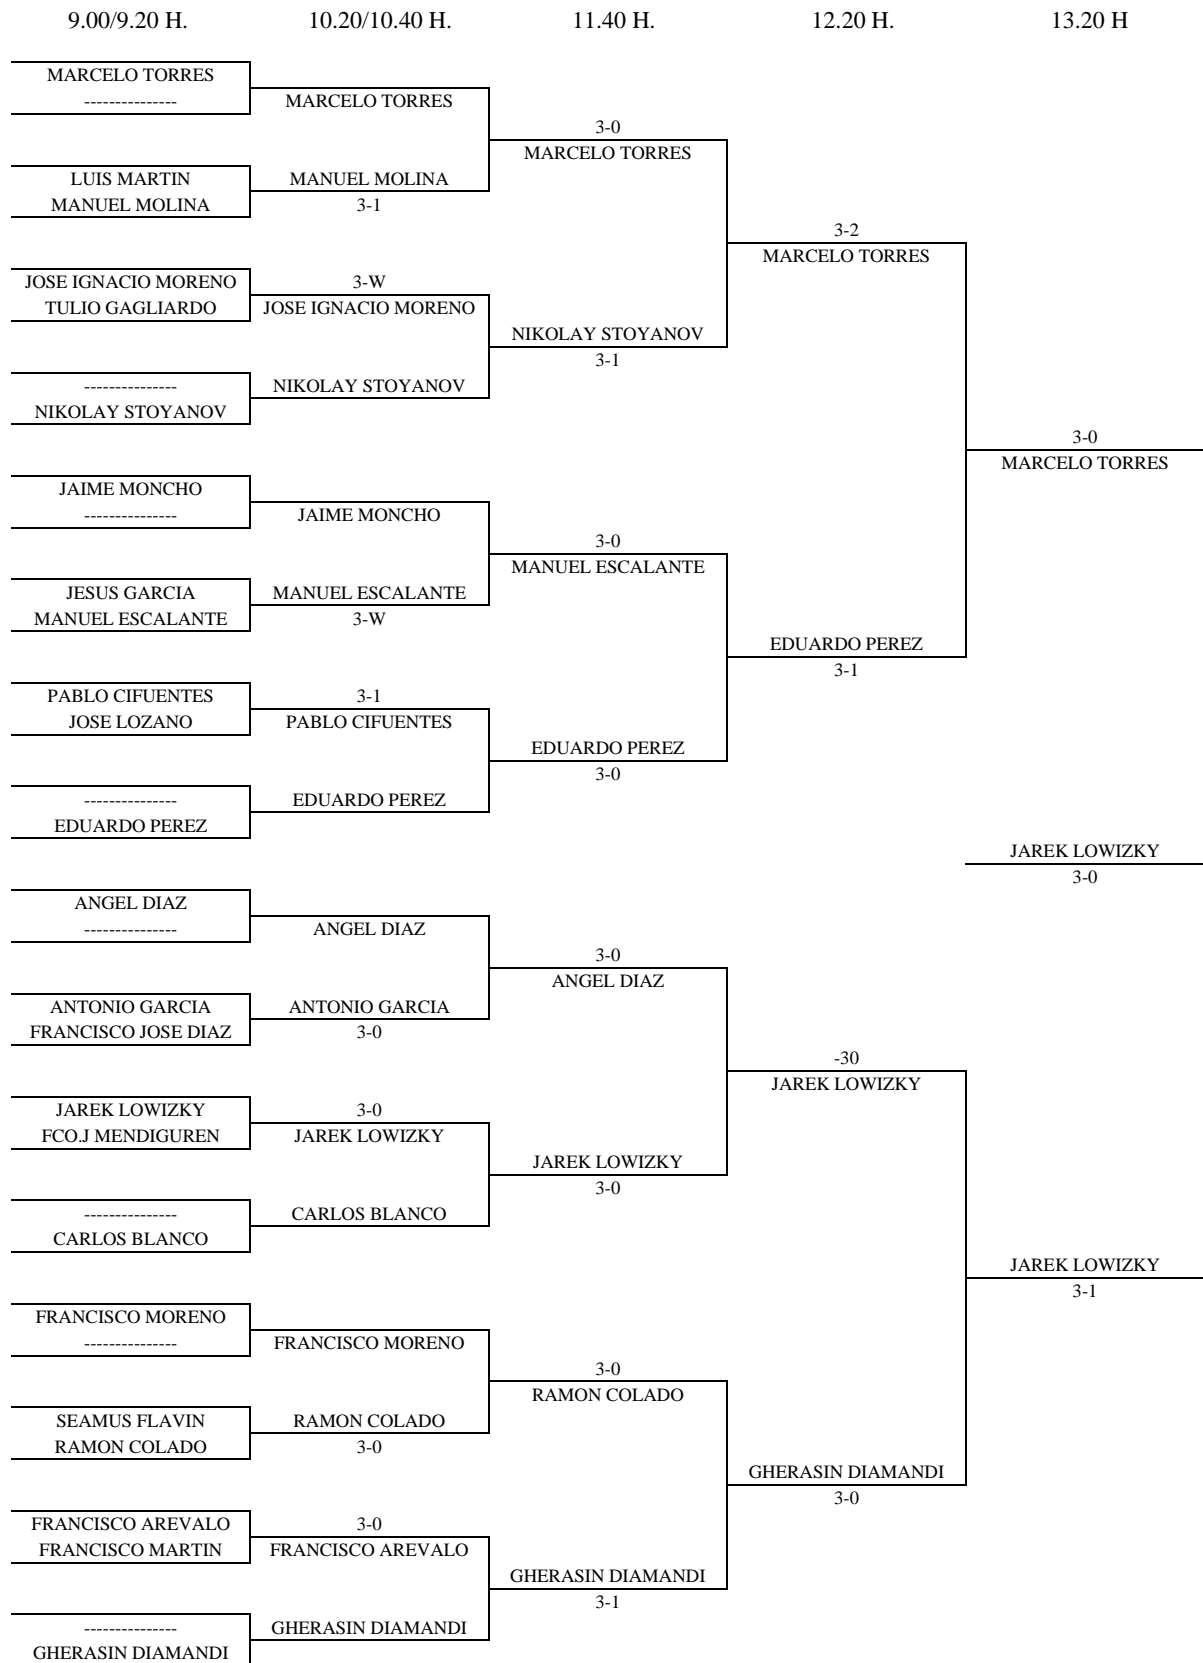

VETERANO MASCULINO - 1ª FASE

Enc	Dia	Hora	Mesa	GRUPO 9					PTS.	CLAS.		
4-2	21-04	18.30	4	1	Luis Martin		2-3		3-0		3	2º
3-1												
4-1				2	Ramon Colado	3-2			3-1		4	1º
2-3												
3-4				3	Braulio Galoso							
1-2				4	Miguel Cebrian	0-3	1-3				2	3º

Enc	Dia	Hora	Mesa	GRUPO 10					PTS.	CLAS.		
4-2	21-04	18.30	5	1	Francisco Arevalo		2-3	3-0	3-0		5	2º
3-1												
4-1				2	Manuel Escalante	3-2		3-0	1-3		5	1º
2-3												
3-4				3	Javier Lopez	0-3	0-3		3-2		4	3º
1-2				4	Roman Fabregas	0-3	3-1	2-3			4	4º

Enc	Dia	Hora	Mesa	GRUPO 11					PTS.	CLAS.		
4-2	21-04	18.30	6	1	Jarek Lowicky			3-0			2	1º
3-1												
4-1				2	Blas Ruiz							
2-3												
3-4				3	Jose Lozano	0-3					1	2º
1-2				4	Carlos Rodríguez							

Enc	Dia	Hora	Mesa	GRUPO 12					PTS.	CLAS.		
4-2	21-04	18.30	7	1	Roman Caudet		0-3	2-3	3-0		4	3º
3-1												
4-1				2	Jose Ignacio Moreno	3-0		3-0	3-0		6	1º
2-3												
3-4				3	Francisco Jose Diaz	3-2	0-3		3-0		5	2º
1-2				4	Julian Martinez	0-3	0-3	0-3			3	4º

VETERANO MASCULINO - CUADRO FINAL

22 - 04 - 07

TODOS LOS PARTIDOS DE ESTE CUADRO SE JUGARAN EN LAS MESAS 1, 2, 3 Y 4.