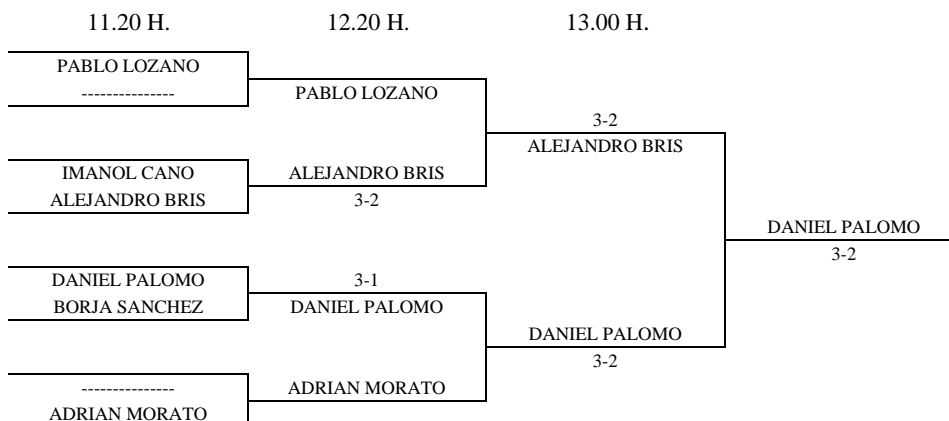

ALEVIN MASCULINO - 1ª FASE

Enc	Dia	Hora	Mesa	GRUPO 1				1	2	3	4	PTS.	CLAS.						
4-2	21-04	16.45	6	1	Pablo Lozano				3-0	3-0	3-0	6	1º						
3-1				2	Ignacio Escobar			0-3		0-3	0-3			3	4º				
4-1					Jose Ramon de Isla			0-3	3-0		1-3					4	3º		
2-3					Borja Sanchez			0-3	3-0	3-1								5	2º
3-4																			
1-2																			

Enc	Dia	Hora	Mesa	GRUPO 2				1	2	3	4	PTS.	CLAS.						
4-2	21-04	16.45	7	1	Adrian Morato				3-0	3-0	3-0	6	1º						
3-1				2	Imanol Cano			0-3		3-1	3-0			5	2º				
4-1					Ivan Gines			0-3	1-3		3-0					4	3º		
2-3					Jorge Cifuentes			0-3	0-3	0-3								3	4º
3-4																			
1-2																			

Enc	Dia	Hora	Mesa	GRUPO 3				1	2	3	4	PTS.	CLAS.					
4-2	21-04	16.45	8	1	Alejandro Bris				1-3	3-0		3	2º					
3-1				2	Daniel Palomo			3-1		3-0				4	1º			
4-1					Jorge Bernal			0-3	0-3							2	3º	
2-3					Diego Gomez													
3-4																		
1-2																		

CUADRO FINAL

22-04-07

TODOS LOS PARTIDOS DE ESTE CUADRO SE JUGARAN EN LAS MESAS 5, 6, 7 Y 8, EXCEPTO LA FINAL