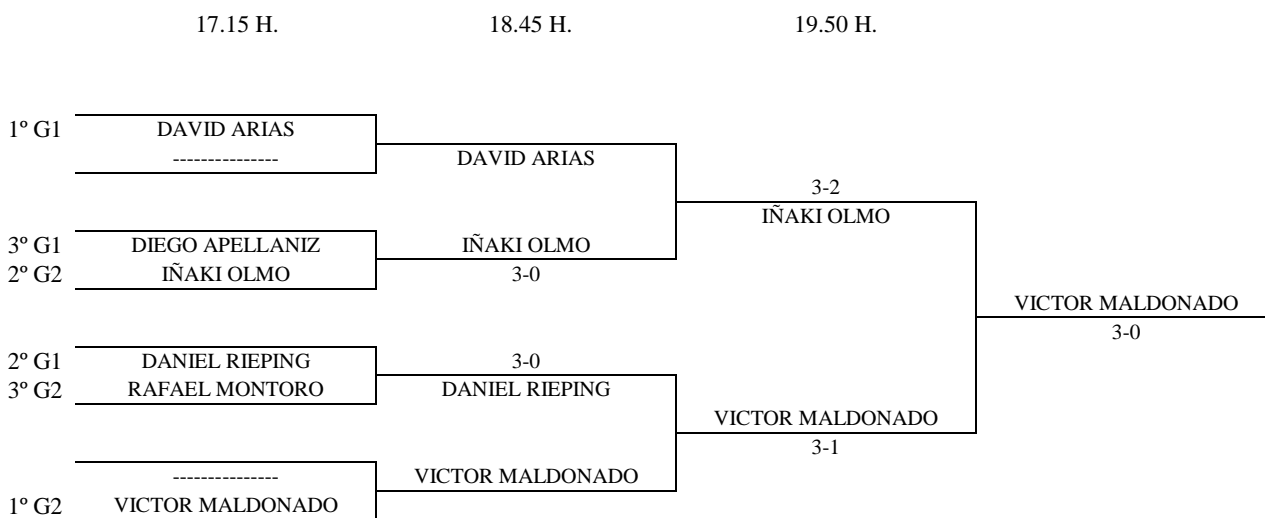

SUB-21 MASCULINO - 1ª FASE

Enc	Dia	Hora	Mesa	GRUPO 1					1	2	3	4	5	PTS.	CLAS.						
4-2	1-11	9.30	11	1	Daniel Rieping		0-3	3-1	3-1	3-2	7	2º									
5-1				2	David Arias	3-0		3-0	3-0	3-1			8	1º							
3-4				3	Alvaro Lopez	1-3	0-3		0-3	1-3					4	5º					
2-5				4	Samuel Jimenez	1-3	0-3	3-0		2-3							5	4º			
1-3				5	Diego Apellaniz	2-3	1-3	3-1	3-2										6	3º	
4-5																					
1-2																					
5-3																					
1-4																					
2-3																					

Enc	Dia	Hora	Mesa	GRUPO 2					1	2	3	4	5	PTS.	CLAS.						
4-2	1-11	9.30	12	1	Iñaki Olmo		3-0	3-2	3-0	1-3	7	2º									
5-1				2	Diego de Blas	0-3		0-3	1-3	0-3			4	5º							
3-4				3	Alberto Villaverde	2-3	3-0		0-3	0-3					5	4º					
2-5				4	Rafael Montoro	0-3	3-1	3-0		0-3							6	3º			
1-3				5	Victor Maldonado	3-1	3-0	3-0	3-0										8	1º	
4-5																					
1-2																					
5-3																					
1-4																					
2-3																					

CUADRO FINAL