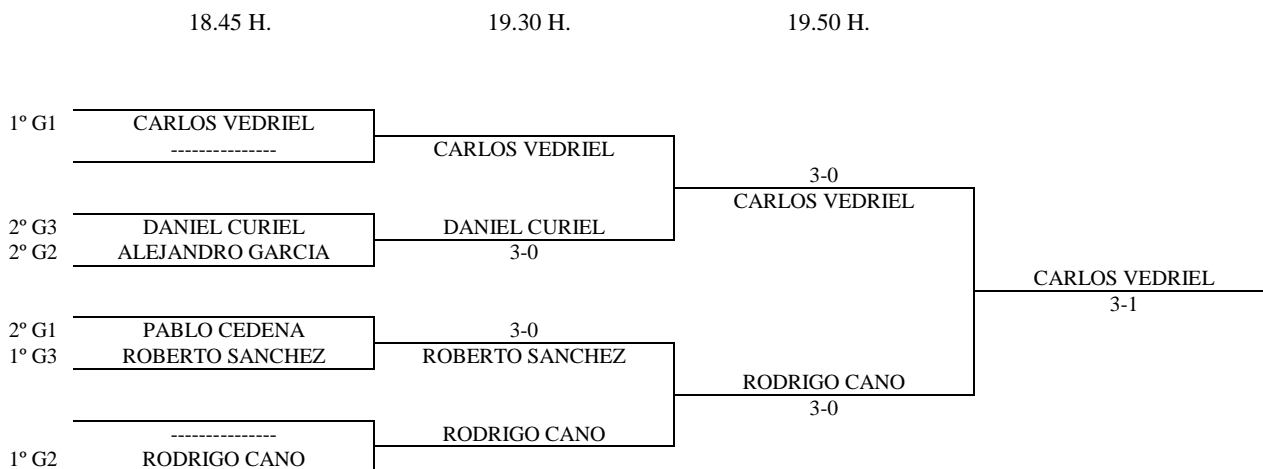

BENJAMIN MASCULINO - 1ª FASE

Enc	Dia	Hora	Mesa	GRUPO 1					PTS.	CLAS.								
4-2	1-11	14.30	7	1	Carlos Vedriel		3-0	3-0	3-0	6	1º							
3-1				2	Ruben Gordo	0-3		1-3	0-3			3	4º					
4-1				3	Pablo Cedena	0-3	3-1		3-2					5	2º			
2-3				4	Juan Carlos Garcia	0-3	3-0	2-3								4	3º	
3-4																		
1-2																		

Enc	Dia	Hora	Mesa	GRUPO 2					PTS.	CLAS.									
4-2	1-11	15.30	8	1	Rodrigo Cano		3-0			2	1º								
3-1				2	Alejandro Garcia	0-3						1	2º						
4-1				3	Jaime Lopez-Bravo														
2-3				4	Isaac Perez														
3-4																			
1-2																			

Enc	Dia	Hora	Mesa	GRUPO 3					PTS.	CLAS.									
4-2	1-11	15.30	9	1	Roberto Sanchez		3-1	3-2	3-0	6	1º								
3-1				2	Manuel Izquierdo	1-3		0-3	3-1			4	3º						
4-1				3	Daniel Curiel	2-3	3-0		3-0					5	2º				
2-3				4	David de la Morena	0-3	1-3	0-3								3	4º		
3-4																			
1-2																			

CUADRO FINAL