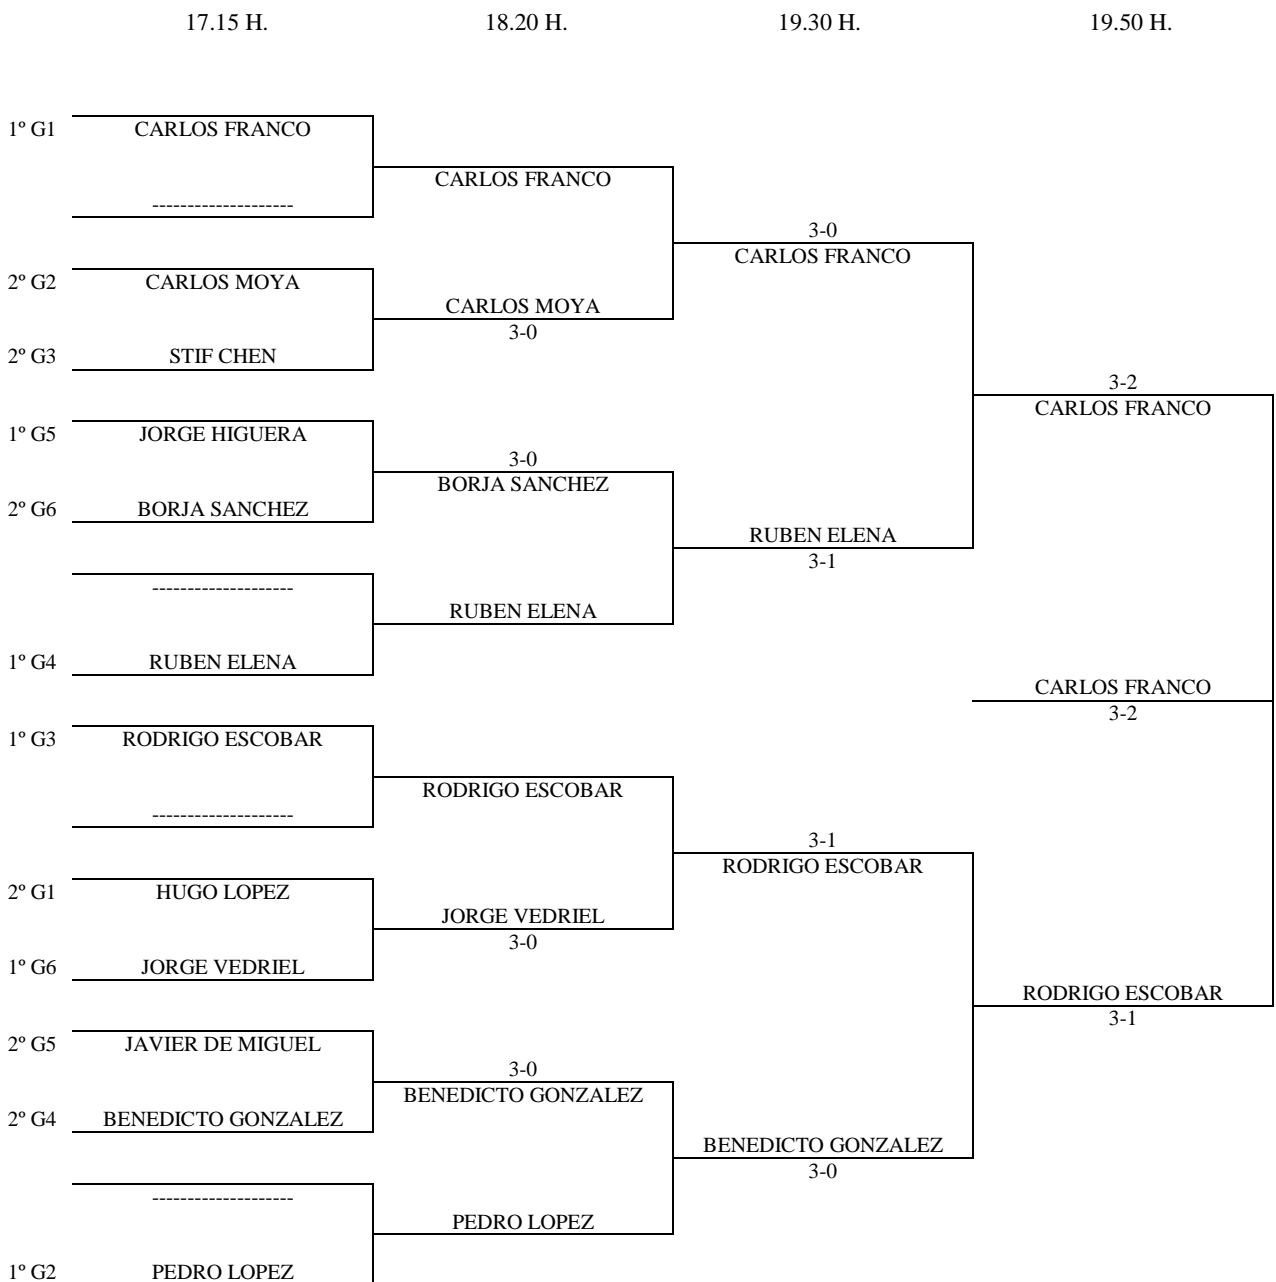

JUVENIL MASCULINO - 1ª FASE

Enc	Dia	Hora	Mesa	GRUPO 6					PTS.	CLAS.				
4-2	1-11	14.30	6	1	Jorge Vedriel			3-0	3-1		4	1º		
3-1				2	Pedro Luis Gomez									
4-1				3	Alvaro Garcia	0-3			0-3				2	3º
2-3				4	Borja Sanchez	1-3		3-0					3	2º
3-4														
1-2														

CUADRO FINAL