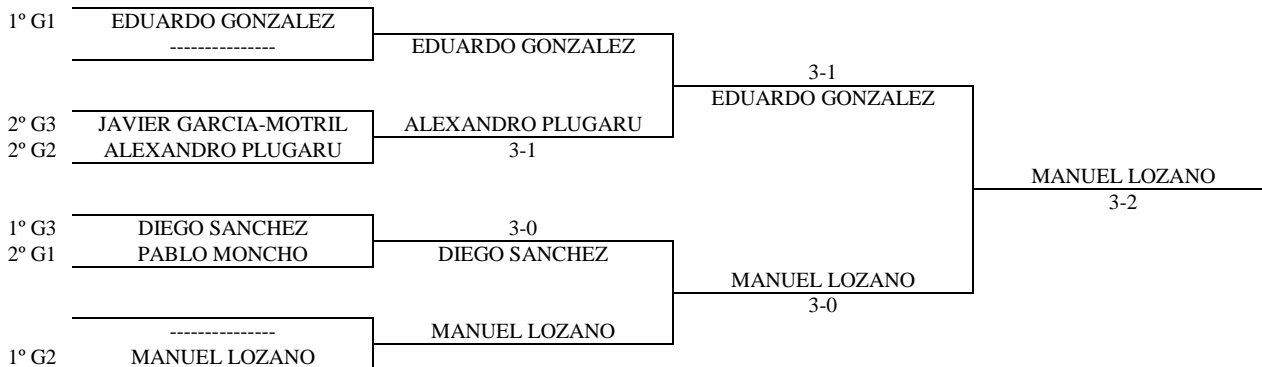

ALEVIN MASCULINO - 1ª FASE

Enc	Dia	Hora	Mesa	GRUPO 1					PTS.	CLAS.		
4-2	1-11	12.30	5	1	Eduardo Gonzalez			3-1	3-0		4	1º
3-1				2	Javier Peña							
4-1				3	Miguel Chamorro	1-3			0-3		2	3º
2-3				4	Pablo Moncho	0-3		3-0			3	2º
3-4				1-2								

Enc	Dia	Hora	Mesa	GRUPO 2					PTS.	CLAS.		
4-2	1-11	12.30	6	1	Manuel Lozano		3-0	3-0	3-0		6	1º
3-1				2	Alexandro Plugaru	0-3		3-0	3-0		5	2º
4-1				3	Miguel Ibañez	0-3	0-3		0-3		3	4º
2-3				4	Fernando Cabanes	0-3	0-3	3-0			4	3º
3-4				1-2								

Enc	Dia	Hora	Mesa	GRUPO 3					PTS.	CLAS.		
4-2	1-11	12.30	7	1	Diego Sanchez		3-0	3-2	3-0		6	1º
3-1				2	Sergio Gallego	0-3		0-3	3-0		4	3º
4-1				3	Javier Garcia-Motril	2-3	3-0		3-0		5	2º
2-3				4	Eric Petterson	0-3	0-3	0-3			3	4º
3-4				1-2								

CUADRO FINAL

18.00 H.

19.05 H.

19.50 H.