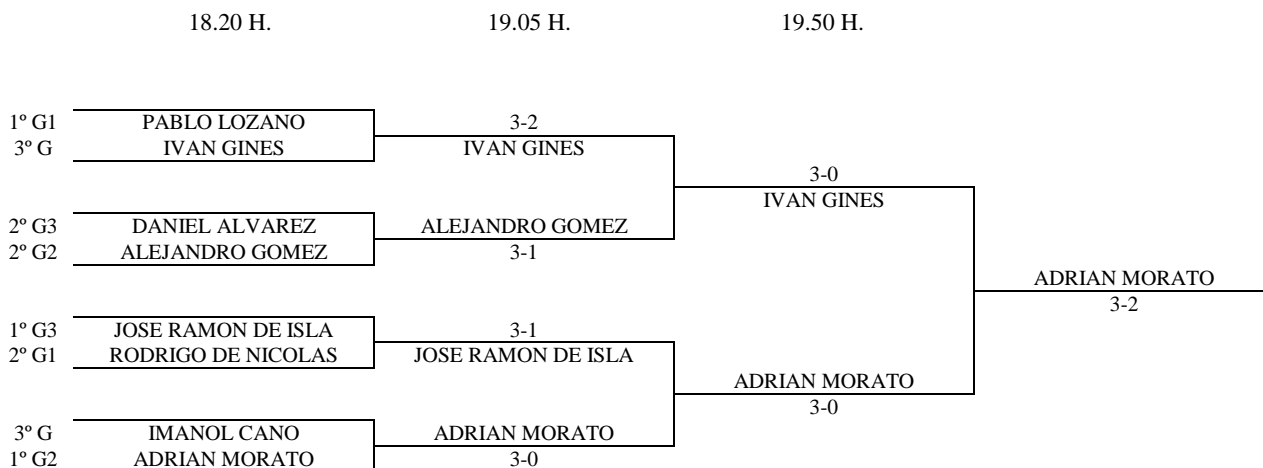

INFANTIL MASCULINO - 1ª FASE

Enc	Dia	Hora	Mesa	GRUPO 1					PTS.	CLAS.		
				1	2	3	4	5				
4-2	1-11	12.30	8	1	Pablo Lozano		3-0	3-0		3-0	6	1º
5-1												
3-4				2	Rodrigo de Nicolas	0-3		3-0		3-1	5	2º
2-5												
1-3				3	Ignacio Escobar	0-3	0-3			3-0	4	3º
4-5												
1-2				4	Alejandro Bris							
5-3												
1-4				5	Carlos Marquiegui	0-3	1-3	0-3			3	4º
2-3												

Enc	Dia	Hora	Mesa	GRUPO 2					PTS.	CLAS.		
				1	2	3	4	5				
4-2	1-11	12.30	9	1	Adrian Morato		3-1	3-0	3-0	3-0	8	1º
5-1												
3-4				2	Jorge Bernal	1-3		1-3	1-3	3-0	5	4º
2-5												
1-3				3	Ivan Gines	0-3	3-1		2-3	3-0	6	3º
4-5												
1-2				4	Alejandro Gomez	0-3	3-1	3-2		3-0	7	2º
5-3												
1-4				5	Jorge Cifuentes	0-3	0-3	0-3	0-3		4	5º
2-3												

Enc	Dia	Hora	Mesa	GRUPO 3					PTS.	CLAS.		
				1	2	3	4	5				
4-2	1-11	12.30	10	1	Jose Ramon de Isla		3-0	2-3	3-0	3-0	7	1º
5-1												
3-4				2	Imanol Cano	0-3		3-2	3-0	3-0	7	3º
2-5												
1-3				3	Daniel Alvarez	3-2	2-3		3-0	3-0	7	2º
4-5												
1-2				4	Sergio Pariente	0-3	0-3	0-3		3-2	5	4º
5-3												
1-4				5	Daniel Alonso	0-3	0-3	0-3	2-3		4	5º
2-3												

CUADRO FINAL