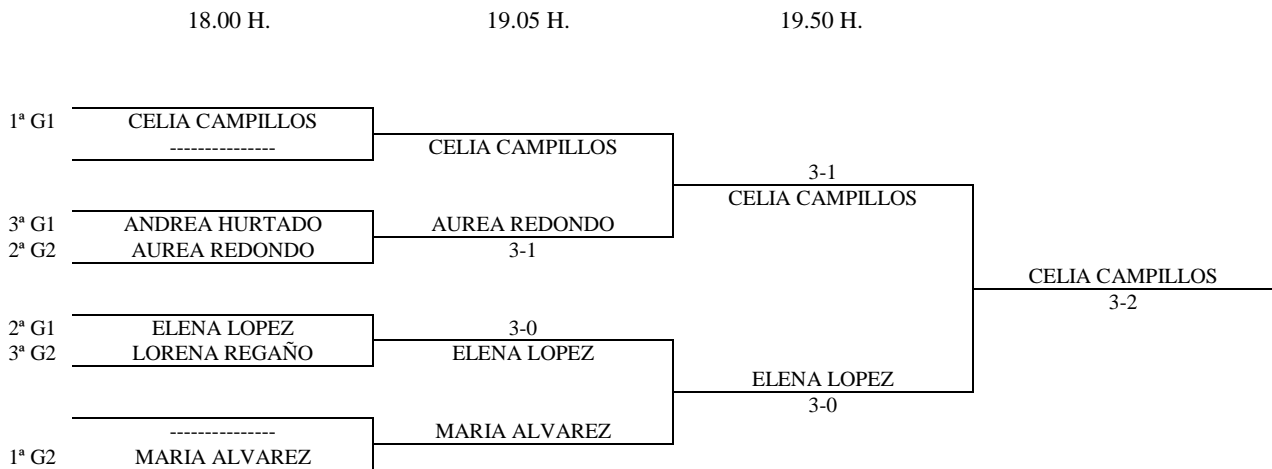

INFANTIL FEMENINO- 1ª FASE

Enc	Dia	Hora	Mesa	GRUPO 1					1	2	3	4	5	PTS.	CLAS.
4-2	1-11	12.30	11	1	Celia Campillo		3-0	3-1	3-0	3-2			8	1ª	
5-1				2	Sara Davila	0-3		0-3	0-3	0-3			4	5ª	
3-4				3	Andrea Hurtado	1-3	3-0		3-0	1-3			6	3ª	
2-5				4	Laura de la Morena	0-3	3-0	0-3		0-3			5	4ª	
1-3				5	Elena Lopez	2-3	3-0	3-1	3-0				7	2ª	
4-5															
1-2															
5-3															
1-4															
2-3															

Enc	Dia	Hora	Mesa	GRUPO 2					1	2	3	4	5	PTS.	CLAS.
4-2	1-11	12.30	12	1	Lorena Regañó		3-0	3-0	2-3	2-3			6	3ª	
5-1				2	Eva Matute	0-3		3-1	0-3	0-3			5	4ª	
3-4				3	Maria Jose Izquierdo	0-3	1-3		0-3	0-3			4	5ª	
2-5				4	Maria Alvarez	3-2	3-0	3-0		3-0			8	1ª	
1-3				5	Aurea Redondo	3-2	3-0	3-0	0-3				7	2ª	
4-5															
1-2															
5-3															
1-4															
2-3															

CUADRO FINAL