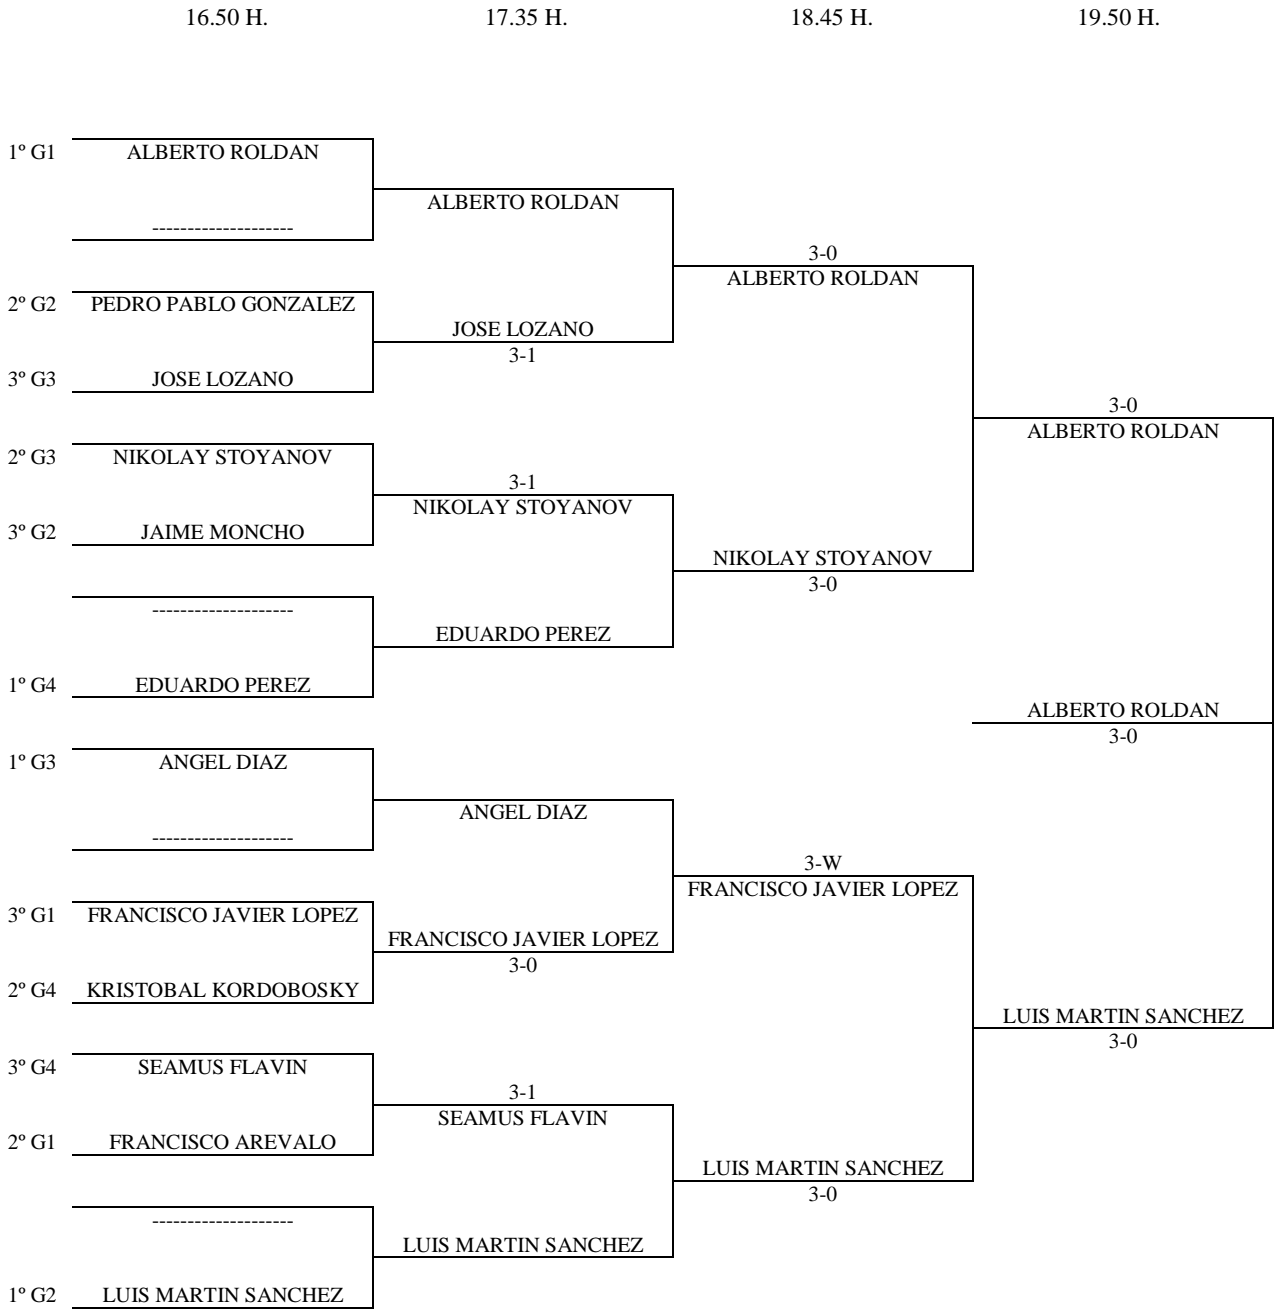

VETERANO +40 MASCULINO - CUADRO FINAL

SUB-21 MASCULINO - 1ª FASE

Enc	Dia	Hora	Mesa	GRUPO 1					1	2	3	4	5	PTS.	CLAS.						
4-2	1-11	9.30	11	1	Daniel Rieping		0-3	3-1	3-1	3-2	7	2º									
5-1				2	David Arias	3-0		3-0	3-0	3-1			8	1º							
3-4				3	Alvaro Lopez	1-3	0-3		0-3	1-3					4	5º					
2-5				4	Samuel Jimenez	1-3	0-3	3-0		2-3							5	4º			
1-3				5	Diego Apellaniz	2-3	1-3	3-1	3-2										6	3º	
4-5																					
1-2																					
5-3																					
1-4																					
2-3																					

Enc	Dia	Hora	Mesa	GRUPO 2					1	2	3	4	5	PTS.	CLAS.						
4-2	1-11	9.30	12	1	Iñaki Olmo		3-0	3-2	3-0	1-3	7	2º									
5-1				2	Diego de Blas	0-3		0-3	1-3	0-3			4	5º							
3-4				3	Alberto Villaverde	2-3	3-0		0-3	0-3					5	4º					
2-5				4	Rafael Montoro	0-3	3-1	3-0		0-3							6	3º			
1-3				5	Victor Maldonado	3-1	3-0	3-0	3-0										8	1º	
4-5																					
1-2																					
5-3																					
1-4																					
2-3																					

CUADRO FINAL