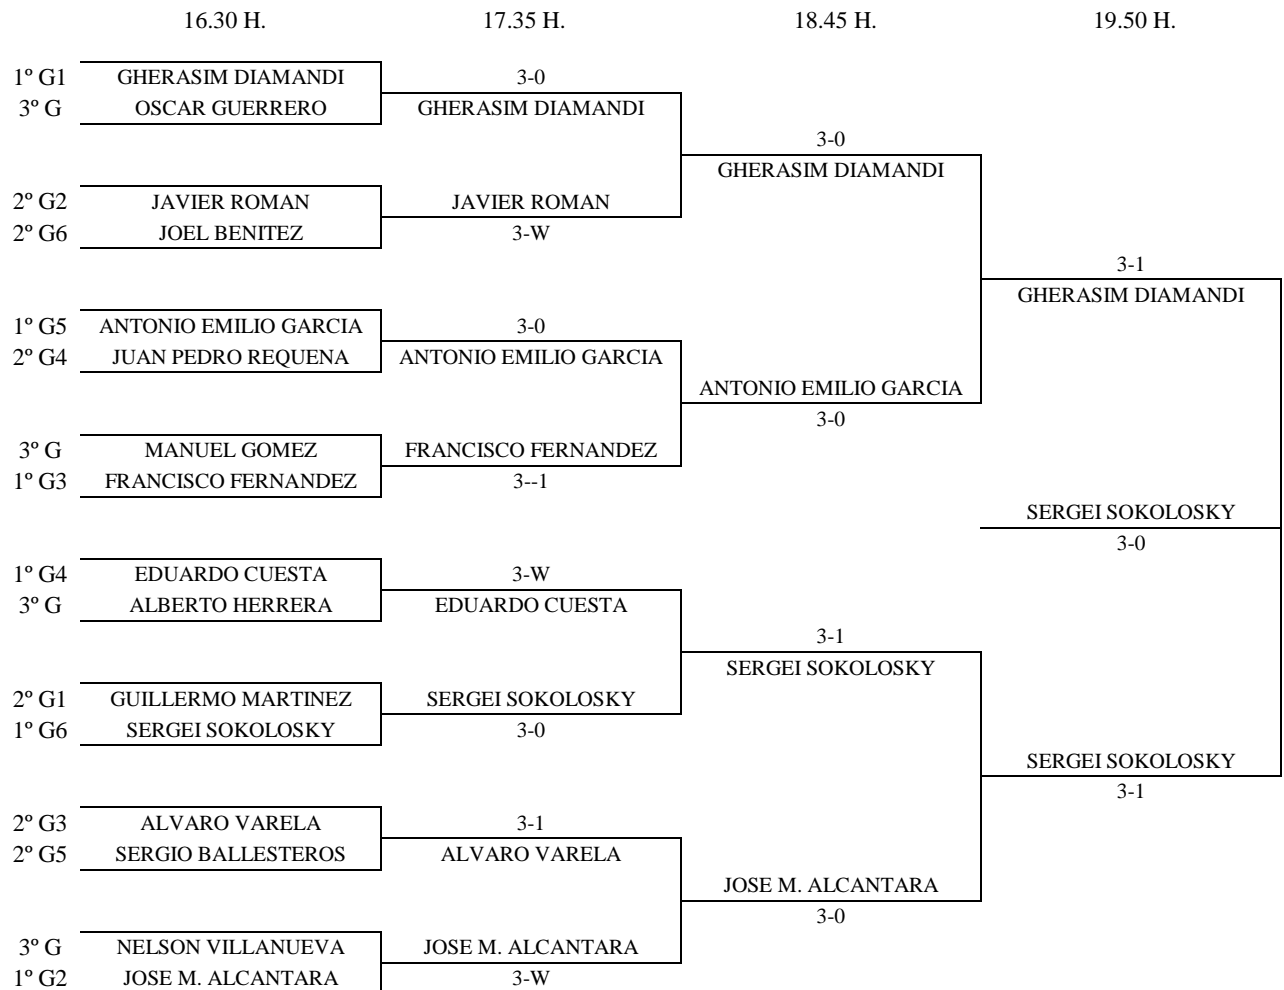

SENIOR MASCULINO - 1ª FASE

Enc	Dia	Hora	Mesa	GRUPO 5					1	2	3	4	5	PTS.	CLAS.
4-2	1-11	9.30	5	1	Antonio Emilio Garcia			3-0		3-0			4	1º	
5-1				2	Adolfo Gomez										
3-4				3	Sergio Ballesteros	0-3				3-0	3	2º			
2-5					4	Fernando Sosa									
1-3				5	Fco. Javier Rodriguez	0-3		0-3			2	3º			
4-5															
1-2															
5-3															
1-4															
2-3															

Enc	Dia	Hora	Mesa	GRUPO 6					1	2	3	4	5	PTS.	CLAS.
4-2	1-11	9.30	6	1	Sergei Sokolosky		3-0	3-0		3-0			6	1º	
5-1				2	Joel Benitez	0-3		3-1		3-1	5	2º			
3-4				3	Mariano Tardon	0-3	1-3			2-3			3	4º	
2-5					4	Hector Gonzalez									
1-3				5	Oscar Guerrero	0-3	1-3	3-2			4	3º			
4-5															
1-2															
5-3															
1-4															
2-3