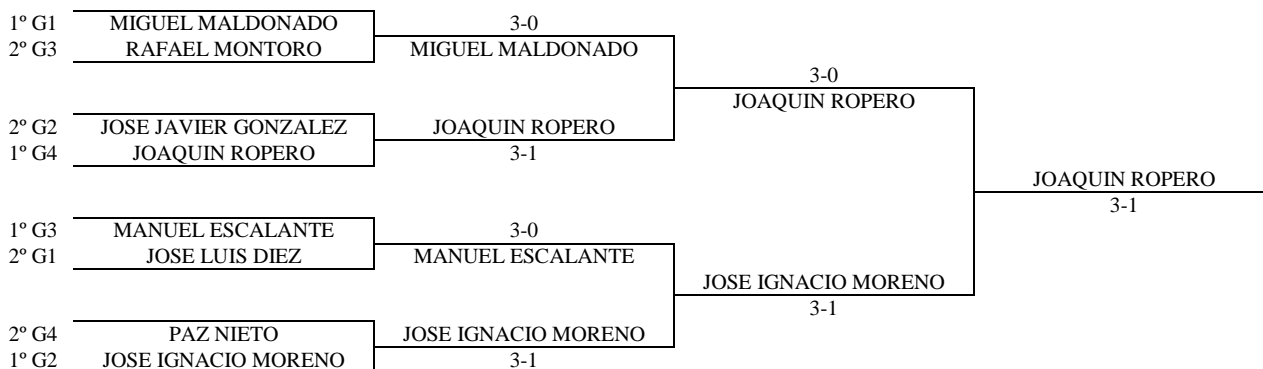

VETERANO +50 MASCULINO - 1ª FASE

Enc	Dia	Hora	Mesa	GRUPO 1					PTS.	CLAS.		
4-2	1-11	12.30	1	1	Miguel Maldonado		3-0	3-0	3-0	6	1º	
3-1				2	Luis Martin	0-3		2-3	3-0	4	3º	
4-1				3	Jose Luis Diez	0-3	3-2		3-2	5	2º	
2-3				4	Jose Maria Ortiz	0-3	0-3	2-3		3	4º	
3-4												
1-2												

Enc	Dia	Hora	Mesa	GRUPO 2					PTS.	CLAS.		
4-2	1-11	12.30	2	1	Jose Ignacio Moreno		3-0	3-0	3-0	6	1º	
3-1				2	Luis Villa	0-3		3-0	0-3	4	3º	
4-1				3	Eric Kaiserbruguer	0-3	0-3		0-3	3	4º	
2-3				4	Jose Javier Gonzalez	0-3	3-0	3-0		5	2º	
3-4												
1-2												

Enc	Dia	Hora	Mesa	GRUPO 3					PTS.	CLAS.		
4-2	1-11	12.30	3	1	Manuel Escalante		3-0	3-0		4	1º	
3-1				2	Rafael Montoro	0-3		3-0		3	2º	
4-1				3	Raul Escobar	0-3	0-3			2	3º	
2-3				4	Antonio Guerra							
3-4												
1-2												

Enc	Dia	Hora	Mesa	GRUPO 4					PTS.	CLAS.		
4-2	1-11	12.30	4	1	Joaquin Ropero		3-0	3-0	3-0	6	1º	
3-1				2	Paz Nieto	0-3		3-0	3-1	5	2º	
4-1				3	Manuel Alarcon	0-3	0-3		0-3	3	4º	
2-3				4	Francisco Martin	0-3	1-3	3-0		4	3º	
3-4												
1-2												

18.00 H.

19.05 H.

19.50 H.