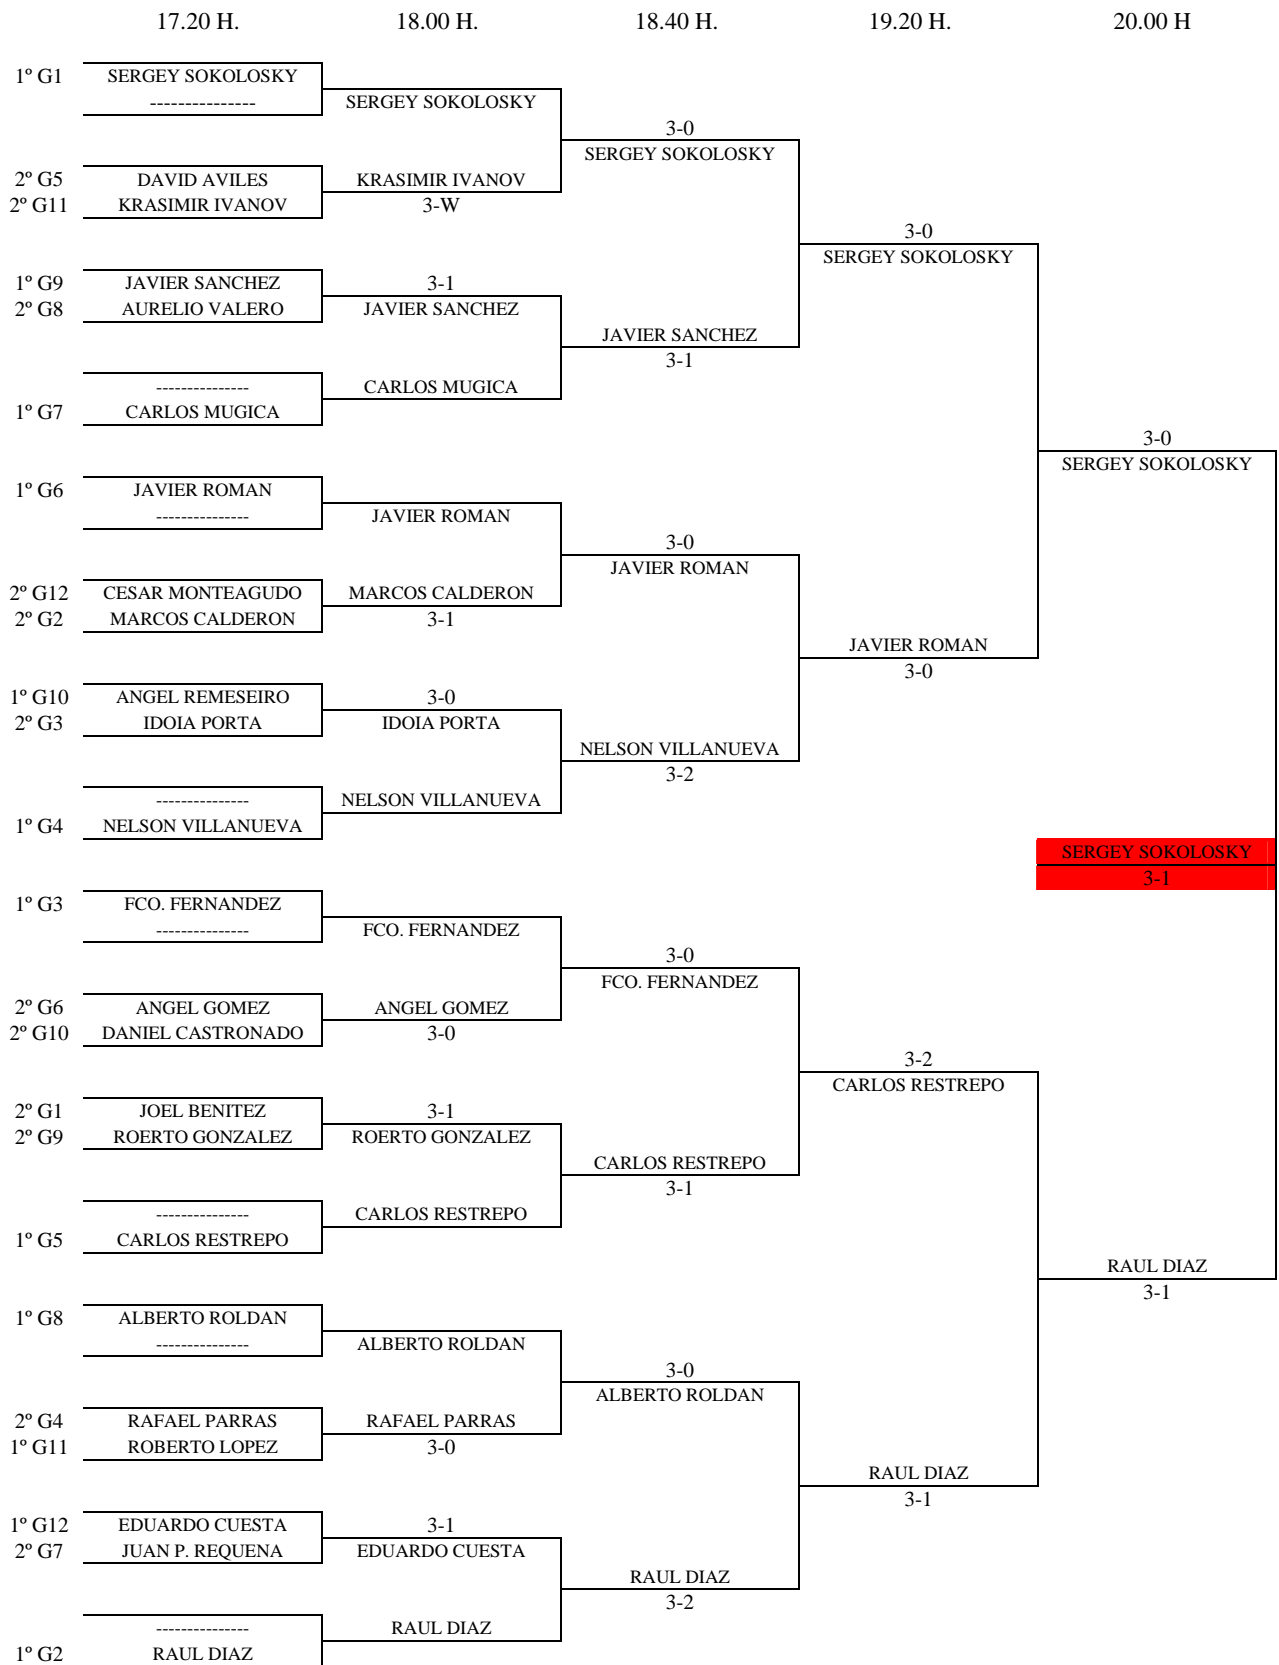

INDIVIDUAL SENIOR - CUADRO FINAL

27 - 01 - 07

INDIVIDUAL VETERANOS +50 - 1ª FASE

Pasan al cuadro final los 2 primeros clasificados de cada grupo

Enc	Día	Hora	Mesa	GRUPO 1				PTS.	CLAS.	
1-3	27.01	11.15	5	1	Joaquin Ropero		3-0	3-0	4	1º
2-3				2	Manuel Carmona	0-3		0-3	2	3º
1-2				3	Jesús Garcia	0-3	3-0		3	2º

Enc	Día	Hora	Mesa	GRUPO 2				PTS.	CLAS.	
1-3	27.01	11.15	6	1	Luis Martin		0-3	1-3	2	3º
2-3				2	Miguel A. Mora	3-0		3-0	4	1º
1-2				3	Paz Nieto	3-1	0-3		3	2º

Enc	Día	Hora	Mesa	GRUPO 3				PTS.	CLAS.	
1-3	27.01	11.15	7	1	Jose Javier Gonzalez		3-0	1-3	3	2º
2-3				2	Rafael Montoro	0-3		1-3	2	3º
1-2				3	Jesús Pascual	3-1	3-1		4	1º

Enc	Día	Hora	Mesa	GRUPO 4					PTS.	CLAS.	
4-2	27.01	11.15	8	1	Mauricio Gil		3-0	3-0	3-0	6	1º
3-1				2	Jose Pasero	0-3		3-0	3-0	5	2º
4-1				3	Jose Luis Sanjuan	0-3	0-3		3-0	4	3º
2-3				4	Gerardo de Gracia	0-3	0-3	0-3		3	4º
3-4											
1-2											

CUADRO FINAL