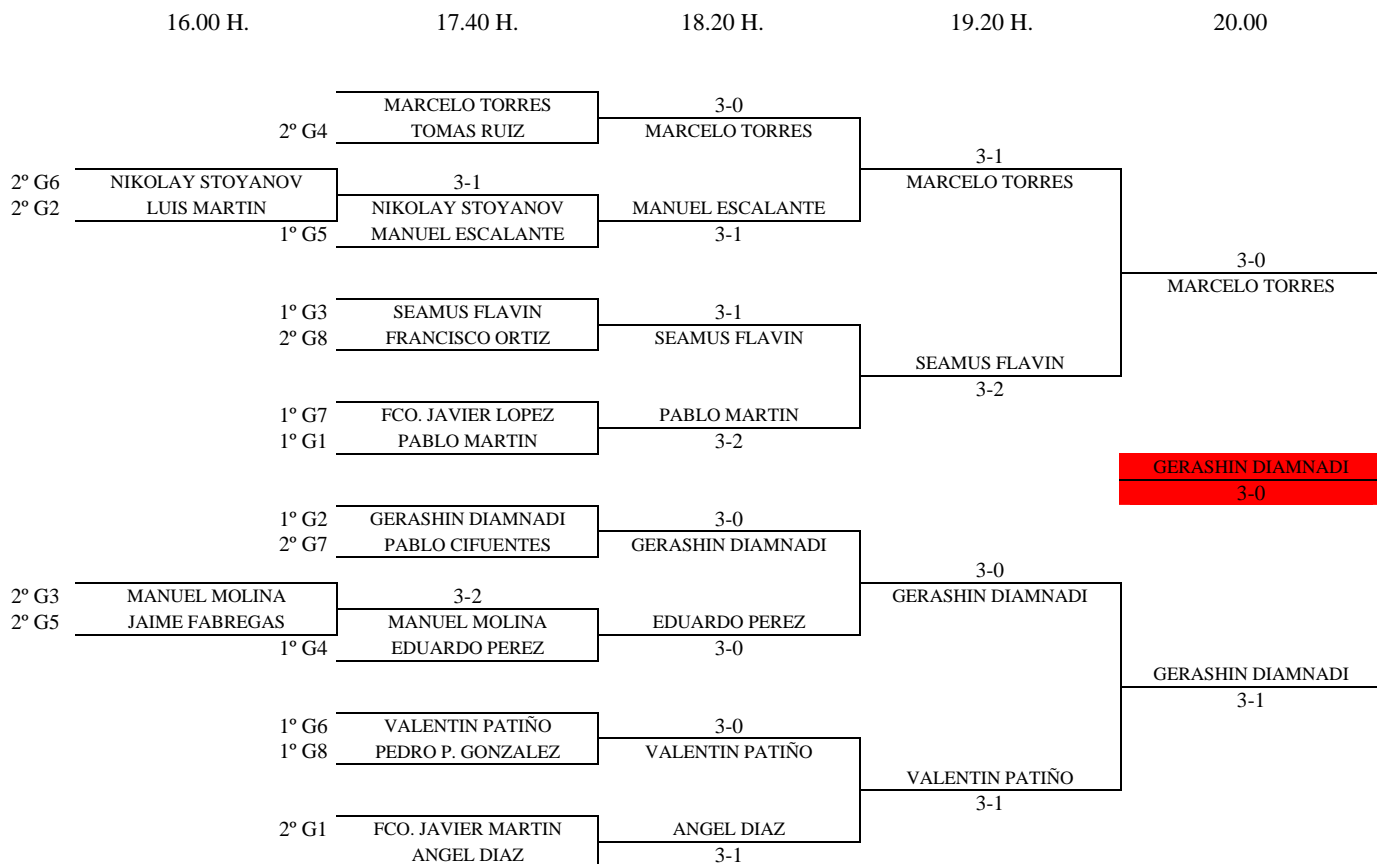

INDIVIDUAL VETERANOS - 1ª FASE

Enc	Dia	Hora	Mesa	GRUPO 7				PTS.	CLAS.	
1-3	27.01	13.00	7	1	Francisco Javier Lopez		3-0	3-0	4	1º
2-3				2	Jaime Moncho	0-3		0-3	2	3º
1-2				3	Pablo Cifuentes	0-3	3-0		3	2º

Enc	Dia	Hora	Mesa	GRUPO 8				PTS.	CLAS.	
1-3	27.01	13.00	8	1	Pedro Pablo Gonzalez		3-2	3-0	4	1º
2-3				2	Francisco Ortiz	2-3		3-0	3	2º
1-2				3	Marco Colucci	0-3	0-3		2	3º

CUADRO FINAL