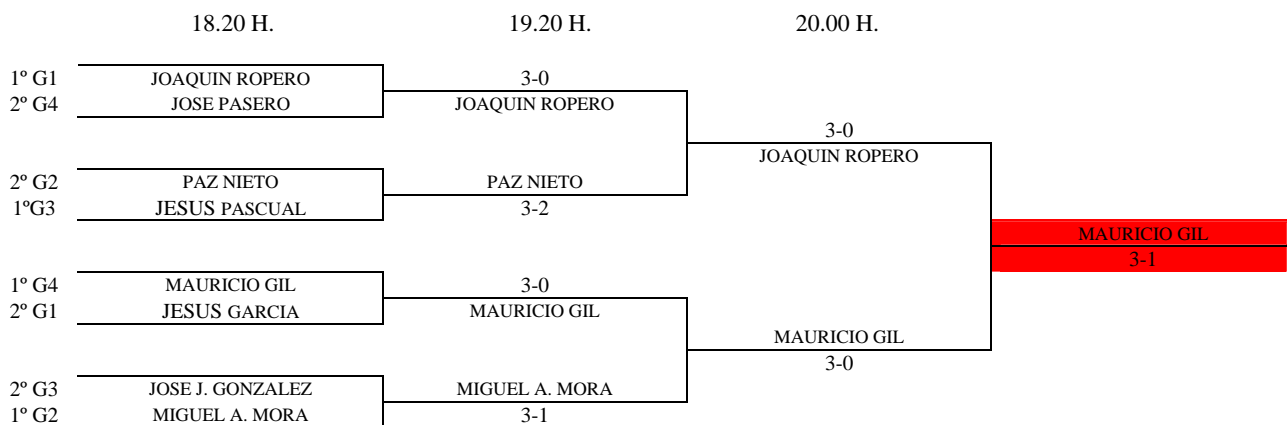

INDIVIDUAL VETERANOS +50 - 1ª FASE

Pasan al cuadro final los 2 primeros clasificados de cada grupo

Enc	Día	Hora	Mesa	GRUPO 1				PTS.	CLAS.	
1-3	27.01	11.15	5	1	Joaquin Ropero		3-0	3-0	4	1º
2-3				2	Manuel Carmona	0-3		0-3	2	3º
1-2				3	Jesús Garcia	0-3	3-0		3	2º

Enc	Día	Hora	Mesa	GRUPO 2				PTS.	CLAS.	
1-3	27.01	11.15	6	1	Luis Martin		0-3	1-3	2	3º
2-3				2	Miguel A. Mora	3-0		3-0	4	1º
1-2				3	Paz Nieto	3-1	0-3		3	2º

Enc	Día	Hora	Mesa	GRUPO 3				PTS.	CLAS.	
1-3	27.01	11.15	7	1	Jose Javier Gonzalez		3-0	1-3	3	2º
2-3				2	Rafael Montoro	0-3		1-3	2	3º
1-2				3	Jesús Pascual	3-1	3-1		4	1º

Enc	Día	Hora	Mesa	GRUPO 4					PTS.	CLAS.	
4-2	27.01	11.15	8	1	Mauricio Gil		3-0	3-0	3-0	6	1º
3-1				2	Jose Pasero	0-3		3-0	3-0	5	2º
4-1				3	Jose Luis Sanjuan	0-3	0-3		3-0	4	3º
2-3				4	Gerardo de Gracia	0-3	0-3	0-3		3	4º
3-4											
1-2											

CUADRO FINAL