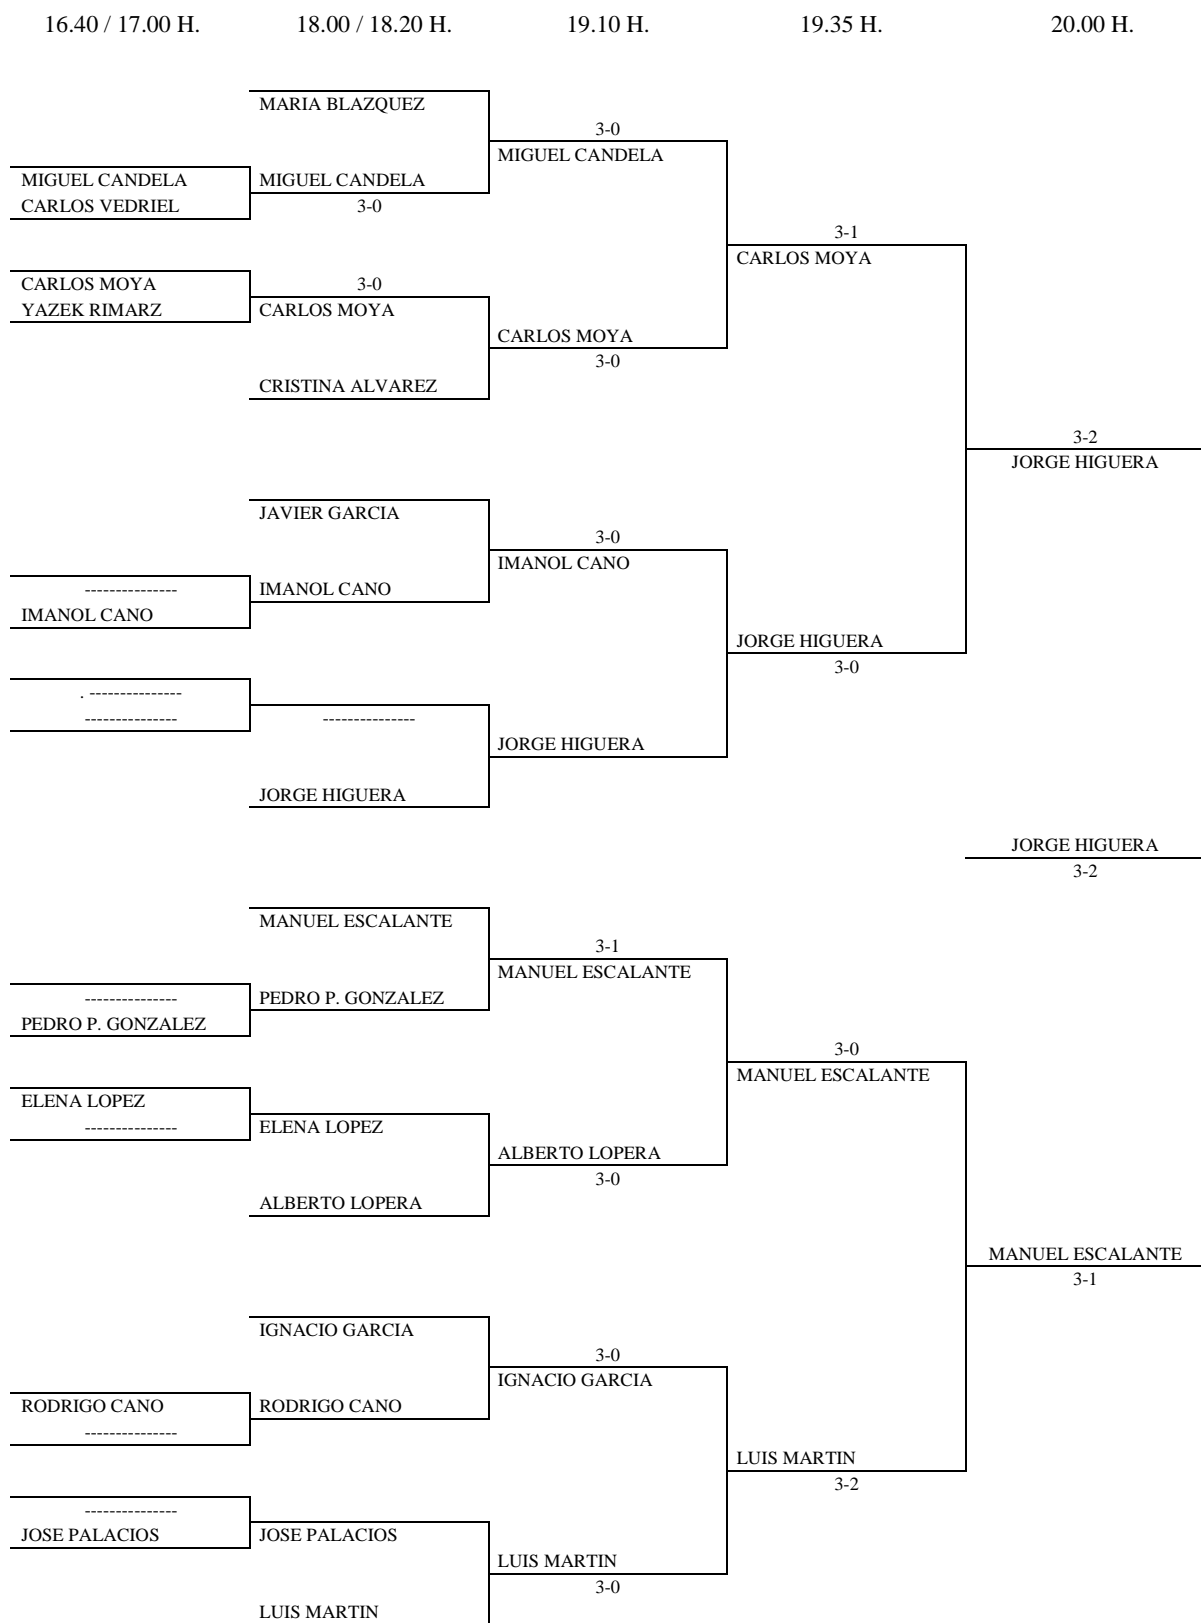

CUADRO FINAL "B" (2º de 2)