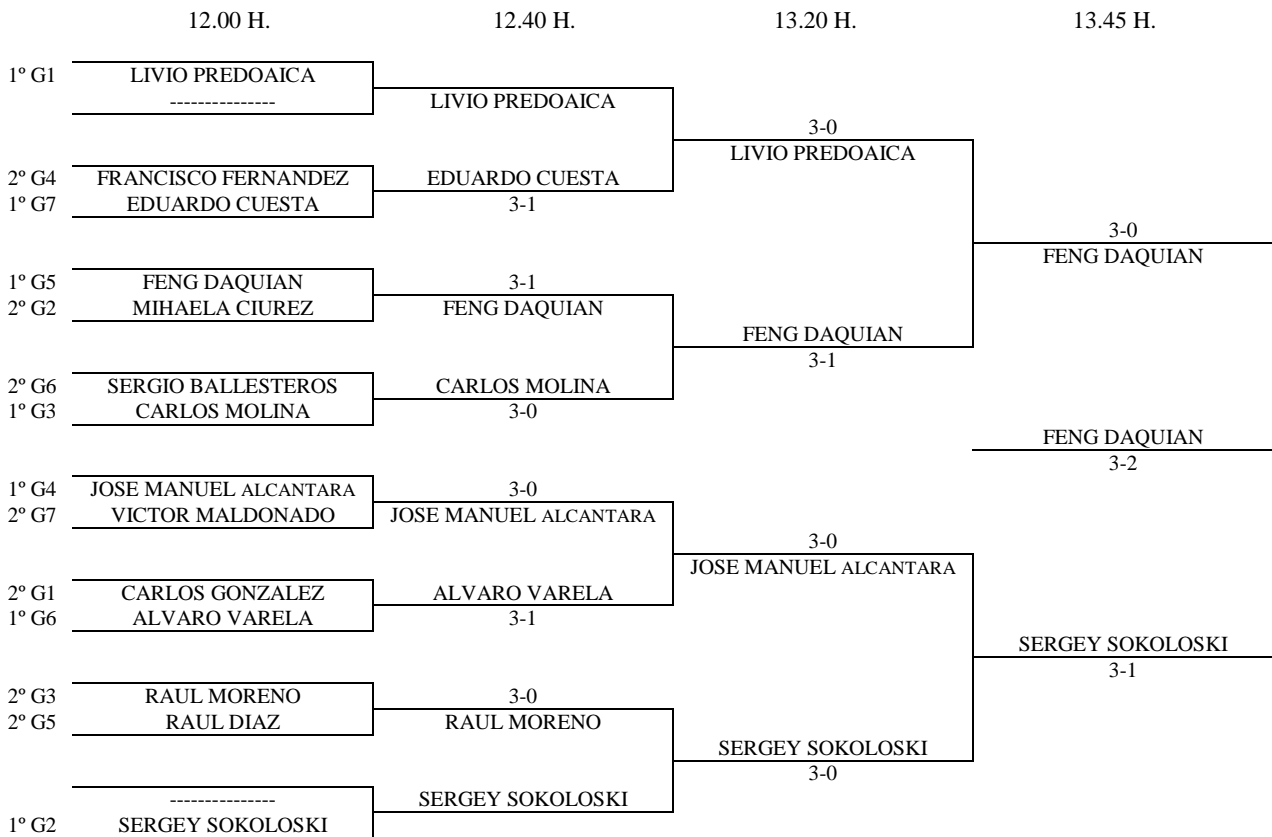

SENIOR MASCULINO - 1ª FASE

Enc	Dia	Hora	Mesa	GRUPO 6					PTS.	CLAS.							
4-2	18.05	09.00	6	1	Alvaro Varela		3-0	3-1	3-0	6	1º						
3-1				2	Ignacio Rubio	0-3		1-3	0-3			3	4º				
4-1				3	Sergio Ballesteros	1-3	3-1		3-2					5	2º		
2-3				4	Jacki Quemener	0-3	3-0	2-3								4	3º
3-4																	
1-2																	

Enc	Dia	Hora	Mesa	GRUPO 7					PTS.	CLAS.							
4-2	18.05	09.00	7	1	Eduardo Cuesta		3-0	3-1	3-0	6	1º						
3-1				2	Victor Maldonado	0-3		3-1	3-0			5	2º				
4-1				3	Mathias Bieg	1-3	1-3		3-0					4	3º		
2-3				4	Blanca Fernandez	0-3	0-3	0-3								3	4ª
3-4																	
1-2																	

CUADRO FINAL