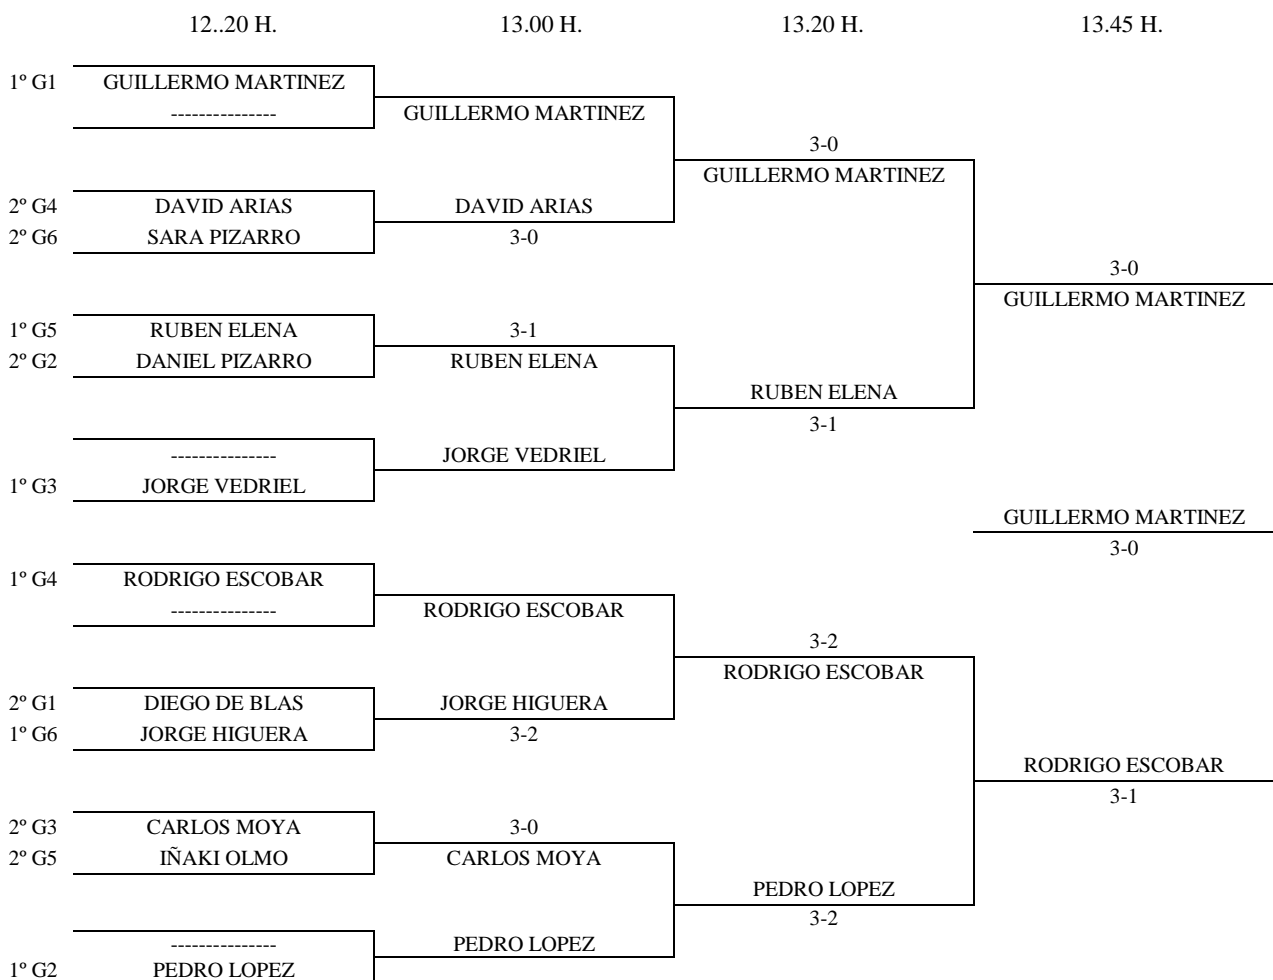

JUVENIL MASCULINO - 1ª FASE

Enc	Dia	Hora	Mesa	GRUPO 6				1	2	3	4	PTS.	CLAS.		
4-2	18.05	10.45	6	1	Jorge Higuera		3-0			3-2	4	1º			
3-1				2	Sara Pizarro	0-3			3-0	3			2ª		
4-1				3	Alvaro Muñoz										
2-3				4	Pablo Lopez	2-3	0-3								
3-4															
1-2														2	3º

CUADRO FINAL

- **LOS DOS PRIMEROS CLASIFICADOS DE CADA GRUPO PASARAN A LOS CUADROS FINALES**
- **SE RECUERDA QUE ESTE CAMPEONATO SE JUGARA CON BOLA BLANCA, POR LO TANTO NO SE PODRA JUGAR CON CAMISETA DE ESTE COLOR**