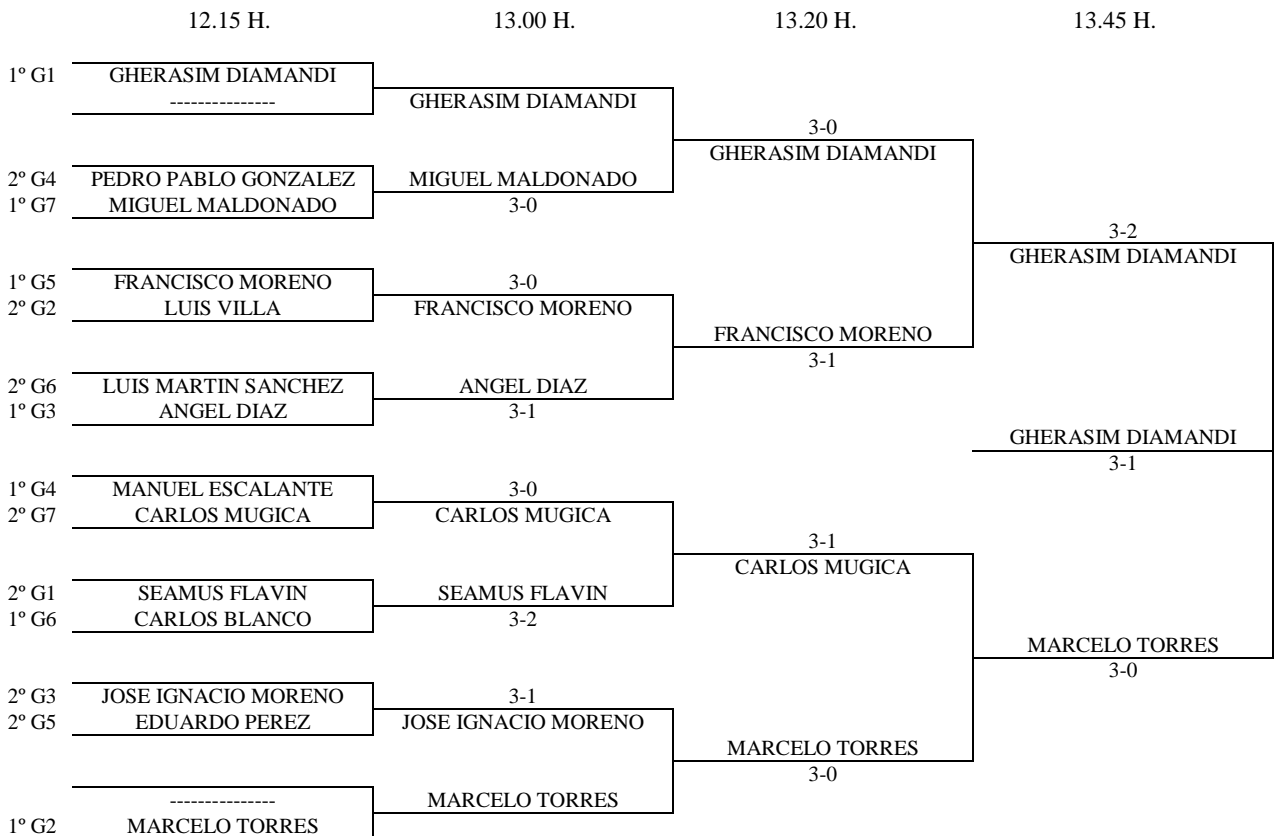

VETERANOS MASCULINO - 1ª FASE

Enc	Dia	Hora	Mesa	GRUPO 6				1	2	3	4	PTS.	CLAS.
4-2	17.05	09.00	6	1	Luis Martin Sanchez		2-3	3-0	3-0		5	2º	
3-1				2	Carlos Blanco	3-2		3-0	3-1		6	1º	
4-1				3	Jose Luis Diez	0-3	0-3		1-3		3	4º	
2-3				4	Javier Garcia	0-3	1-3	3-1			4	3º	
3-4													
1-2													

Enc	Dia	Hora	Mesa	GRUPO 7				1	2	3	4	PTS.	CLAS.
4-2	17.05	09.00	7	1	Carlos Mugica		3-0	0-3	3-0		5	2º	
3-1				2	Raul Escobar	0-3		0-3	0-3		3	4º	
4-1				3	Miguel Maldonado	3-0	3-0		3-2		6	1º	
2-3				4	Jose Javier Gonzalez	0-3	3-0	2-3			4	3º	
3-4													
1-2													

CUADRO FINAL