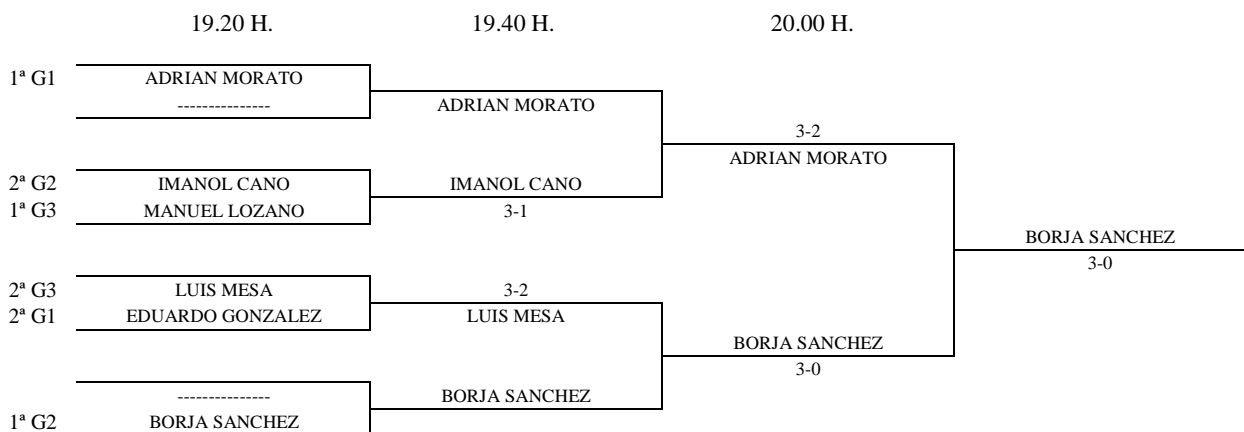

ALEVIN MASCULINO - 1ª FASE

Enc	Dia	Hora	Mesa	GRUPO 1					1	2	3	4	5	PTS.	CLAS.
4-2	17.05	16.30	5	1	Adrian Morato		3-0	3-2		3-0			6	1º	
5-1															
3-4				2	Daniel Alvarez	0-3		0-3			3-1			4	3º
2-5															
1-3				3	Eduardo Gonzalez	2-3	3-0				3-0			5	2º
4-5															
1-2				4	Javier Peña										
5-3															
1-4				5	Jorge Cifuentes	0-3	1-3	0-3						3	4º
2-3															

Enc	Dia	Hora	Mesa	GRUPO 2					1	2	3	4	5	PTS.	CLAS.
4-2	17.05	16.30	6	1	Borja Sanchez		3-0		3-0	3-0			6	1º	
5-1															
3-4				2	Daniel Romero	0-3			0-3	3-0				4	3º
2-5															
1-3				3	Alberto Rodriguez										
4-5															
1-2				4	Imanol Cano	0-3	3-0				3-0			5	2º
5-3															
1-4				5	Pablo Sanchez	0-3	0-3		0-3					3	4º
2-3															

Enc	Dia	Hora	Mesa	GRUPO 3					1	2	3	4	5	PTS.	CLAS.
4-2	17.05	16.30	7	1	Manuel Lozano		3-1	3-1		3-0			6	1º	
5-1															
3-4				2	Alexandro Plugaru	1-3		1-3			3-0			4	3º
2-5															
1-3				3	Luis Mesa	1-3	3-1				3-0			5	2º
4-5															
1-2				4	Wicktor Wir										
5-3															
1-4				5	Sergio Gallego	0-3	0-3	0-3						3	4º
2-3															

CUADRO FINAL