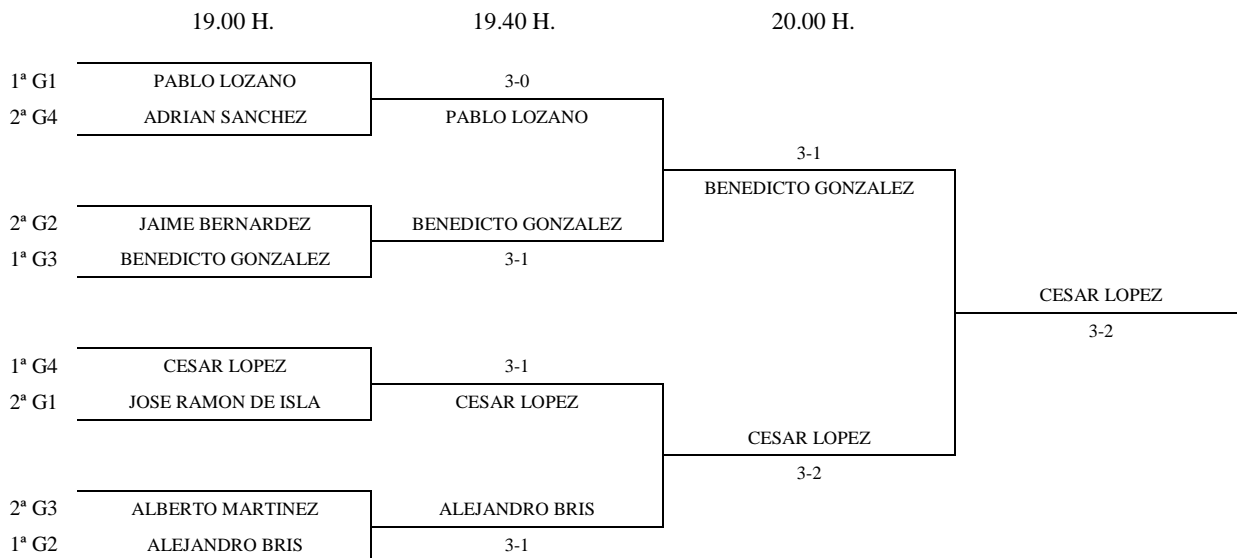

INFANTIL MASCULINO - 1ª FASE

Enc	Dia	Hora	Mesa	GRUPO 3					1	2	3	4	5	PTS.	CLAS.
4-2	17.05	16.30	3	1	Benedicto Gonzalez		3-0	3-2	3-1	3-0	8	1º			
5-1															
3-4				2	Celia Campillos	0-3		0-3	3-2	3-0	6	4ª			
2-5															
1-3				3	Javier de Miguel	2-3	3-0		0-3	3-2	6	3º			
4-5															
1-2				4	Alberto Martinez	1-3	2-3	3-0		3-0	6	2º			
5-3															
1-4				5	Javier Benito	0-3	0-3	2-3	0-3		4	5º			
2-3															

Enc	Dia	Hora	Mesa	GRUPO 4					1	2	3	4	5	PTS.	CLAS.
4-2	17.05	16.30	4	1	Cesar Lopez		3-0	3-0	3-1	3-0	8	1º			
5-1															
3-4				2	Guillermo Anton	0-3		0-3	0-3	0-3	4	5º			
2-5															
1-3				3	Enrique Martinez	0-3	3-0		0-3	3-0	6	3º			
4-5															
1-2				4	Adrian Sanchez	1-3	3-0	3-0		3-0	7	2º			
5-3															
1-4				5	Ignacio Escobar	0-3	3-0	0-3	0-3		5	4º			
2-3						Alejandro Jimenez									

Jugador pendiente de asignar grupo: Alejandro Jimenez

CUADRO FINAL